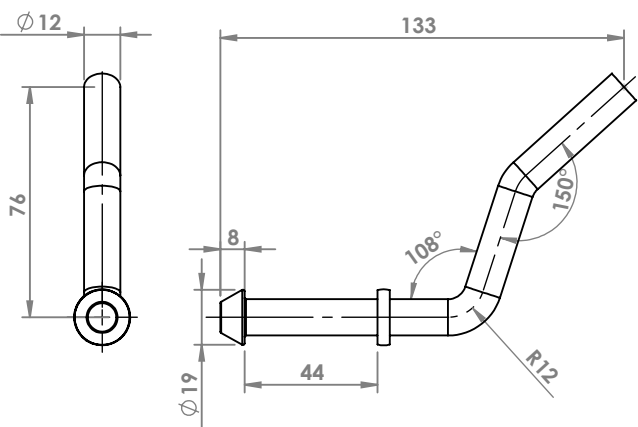

CITROEN

CITROEN C2 - C3 1.4 HDI '02
ATTACCO
COD. AT 141508