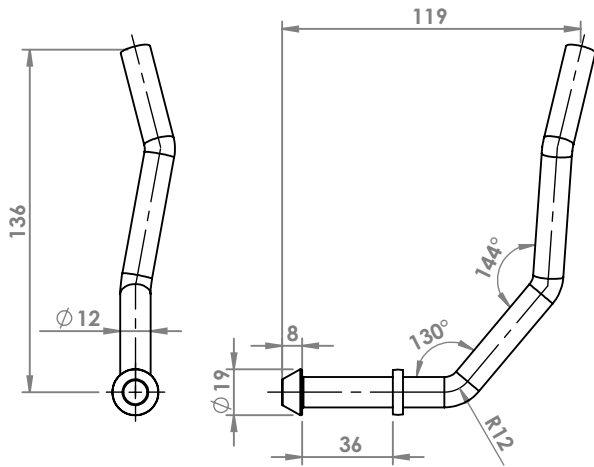

ALFA

ALFA 156 2.5 I KAT V6
ATTACCO
COD. AT 021202 / PD