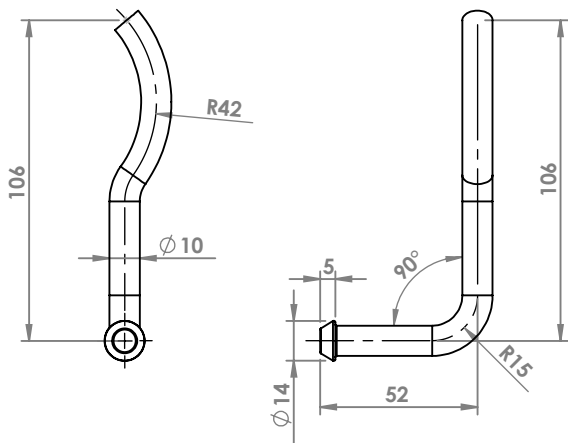

FIAT

FIAT DUCATO 2.8 JTD TURBO DIESEL
ATTACCO
COD. AT 241511