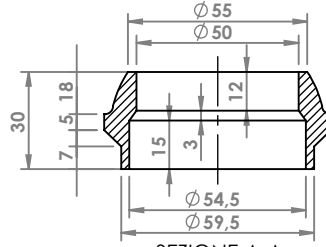

SEZIONE A-A

MITSUBISHI L200
ANELLO
COD. AN 460504