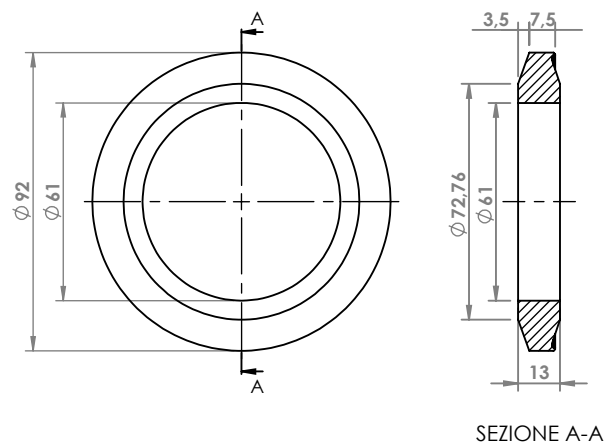

MERCEDES
ANELLO
COD. AN 440020