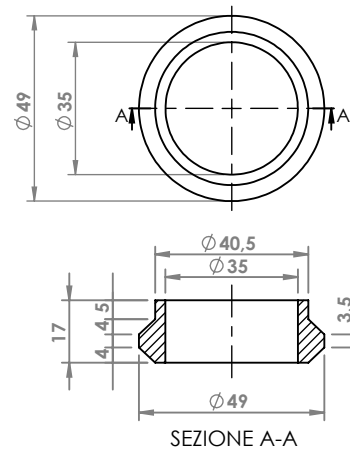

ANELLI

CITROEN AX 10
ANELLO \varnothing esterno mm 53 \varnothing interno mm 39
COD. AN 140702

CITROEN DYANE 4 - 6
ANELLO \varnothing esterno mm 49 \varnothing interno mm 35
COD. AN 140802

FIAT
ANELLO
COD. AN 240031