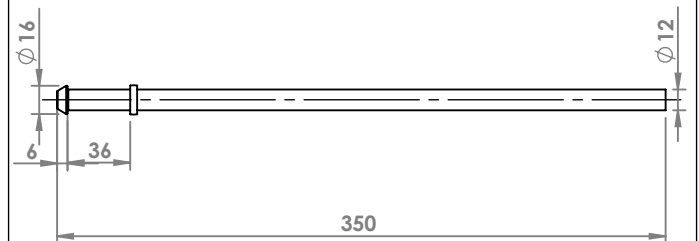

MASERATI
ATTACCO
COD. AT 400016