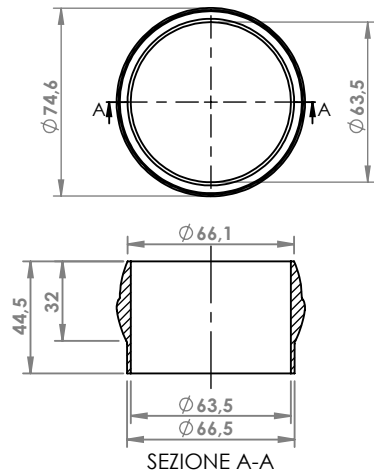

AUTO VARIE
ANELLO
COD. AN 010036