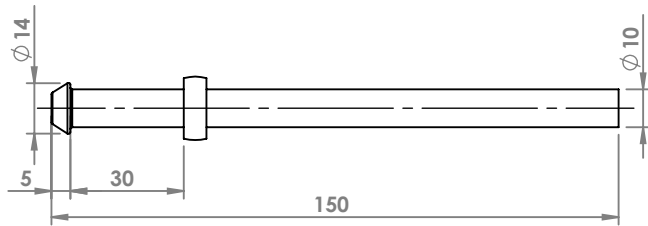

MASERATI

MASERATI
ATTACCO
COD. AT 400015-MA2