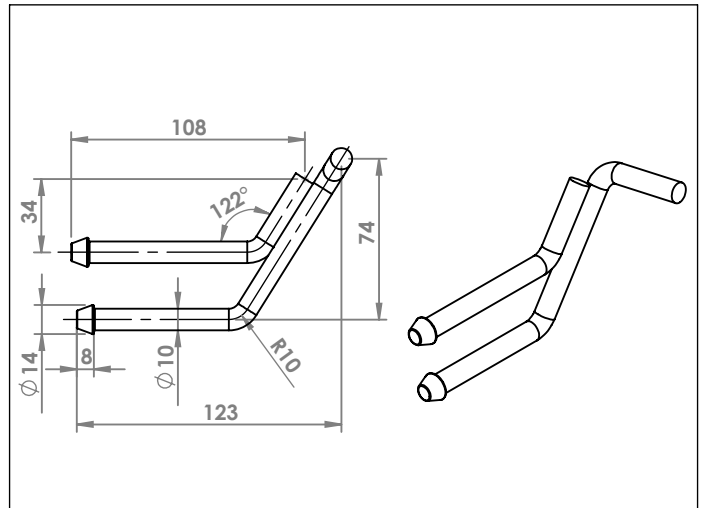

KIA PICANTO
ATTACCO
COD. AT 310601