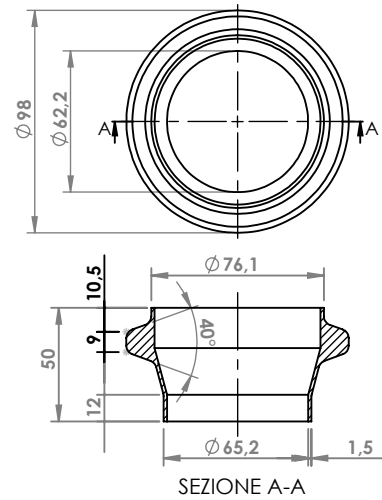

AUTO VARIE
ANELLO
COD. AN 010046