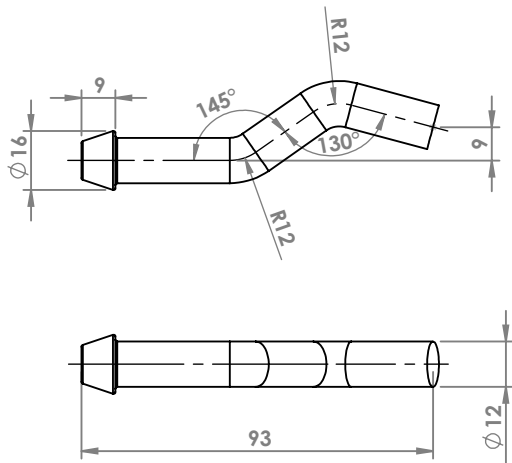

DAEWOO MATIZ 0.8 - 1.0 '05
ATTACCO
COD. AT 160120