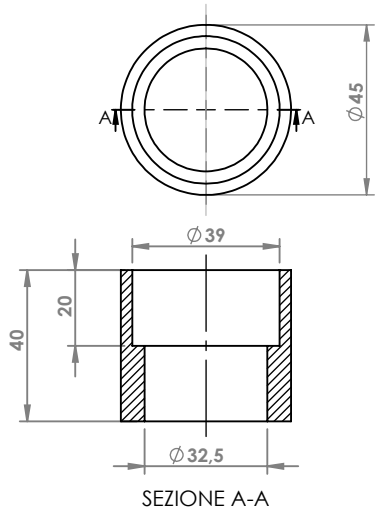

ANELLI

AUTO VARIE
ANELLO
COD. AN 715