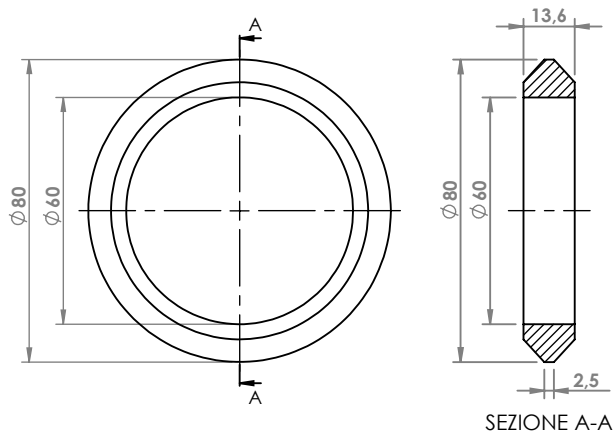

FIAT ULISSE
ANELLO
COD. AN 242703