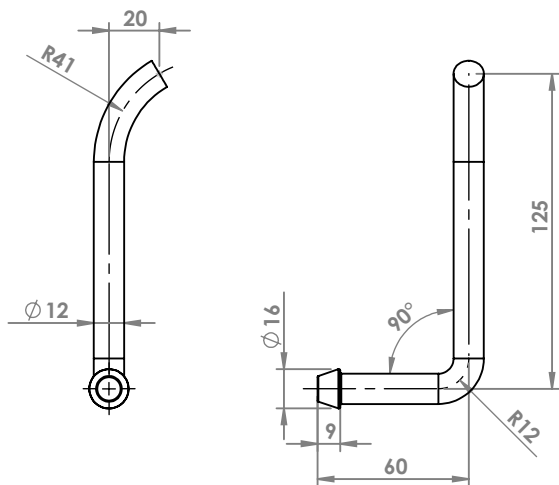

HYUNDAI

HYUNDAI GENESIS V6 3.8L
ATTACCO
COD. AT 300901