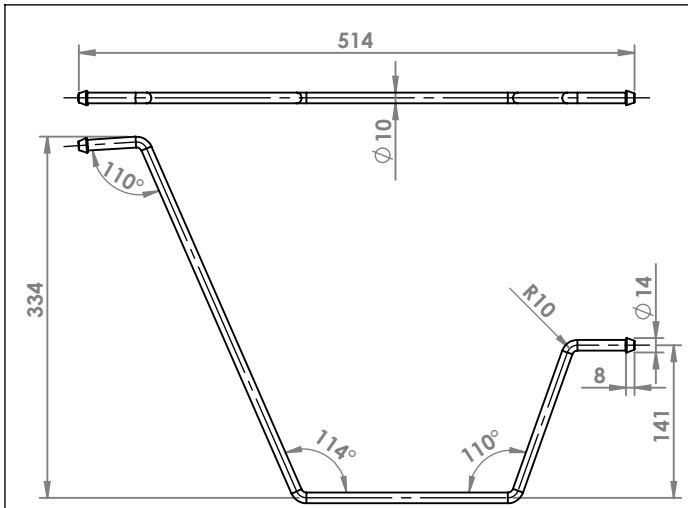

KIA

KIA SEPHIA
ATTACCO
COD. AT 310109