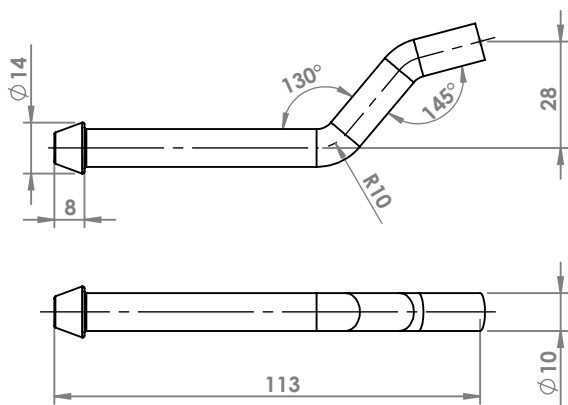

MAZDA 5 1.8 - 2.0 '06
ATTACCO
COD. AT 421001