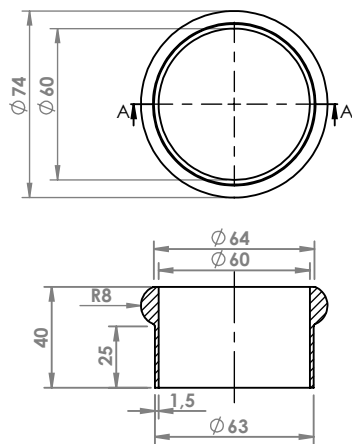

ANELLI

SEZIONE A-A

ROVER LAND DEFENDER
ANELLO
COD. AN 621101