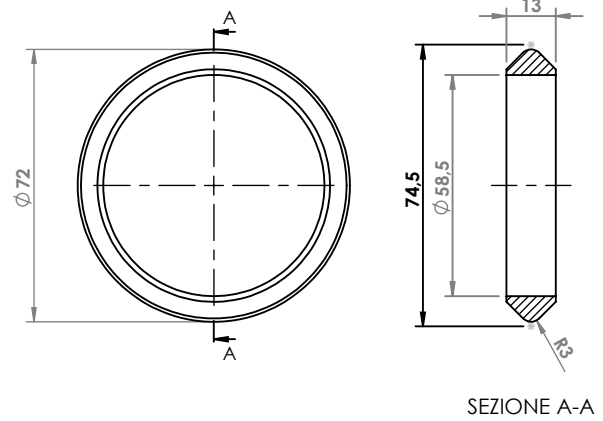

BMW
ANELLO
COD. AN 120032