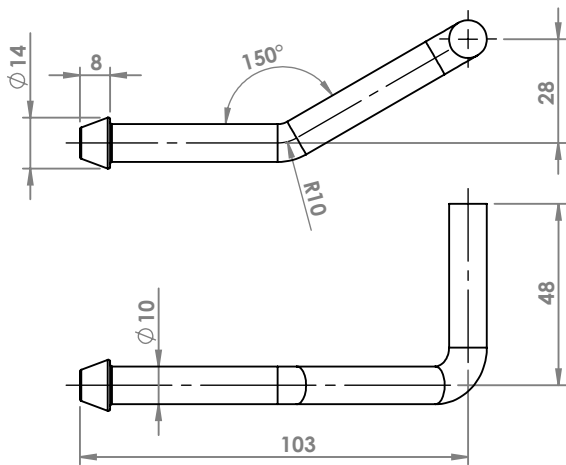

FORD

FORD FIESTA 1.4 TDCI '01
ATTACCO
COD. AT 260369