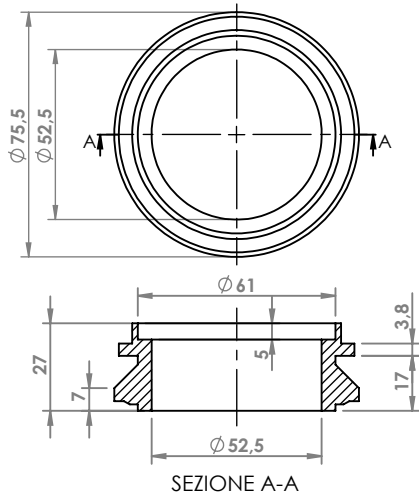

CITROEN AX 10
ANELLO $\varnothing$ esterno mm 53 $\varnothing$ interno mm 39
COD. AN 140702

FIAT
ANELLO
COD. AN 240031