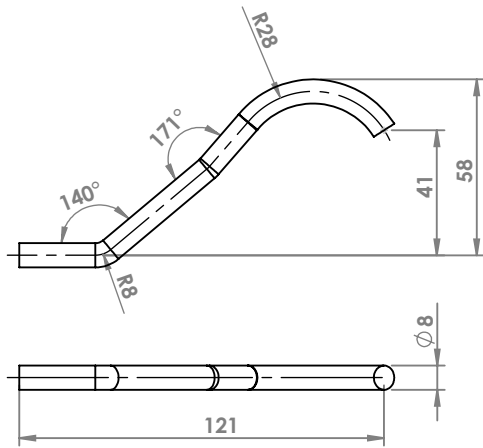

LANCIA

LANCIA Y
ATTACCO
COD. AT 381206