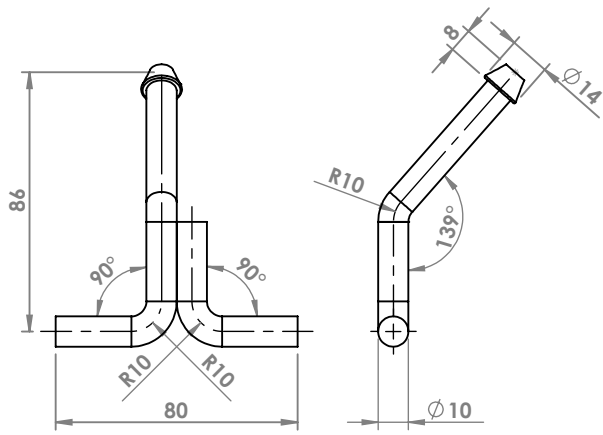

HONDA

HONDA ACURA
ATTACCO
COD. AT 281301