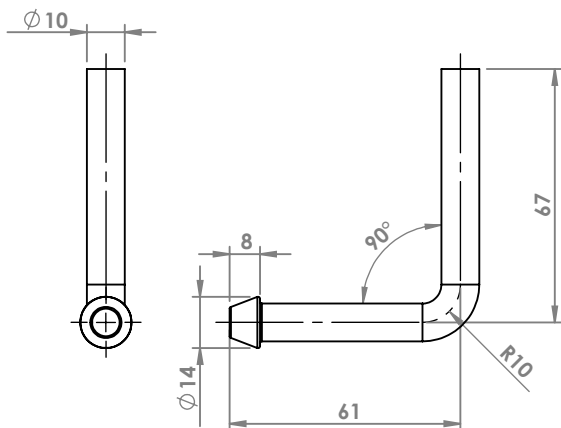

FIAT PANDA '03
ATTACCO
COD. AT 243613