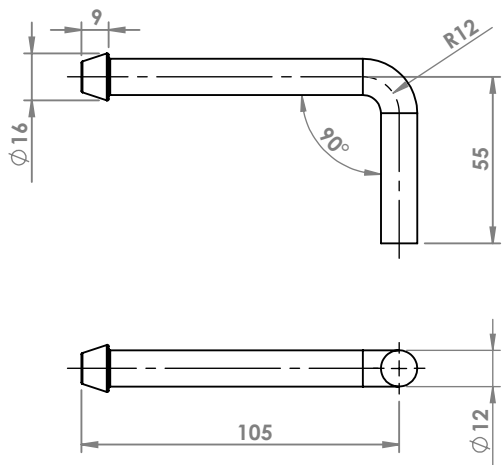

DACIA

DACIA LOGAN 1.4 I '07
ATTACCO
COD. AT 150005