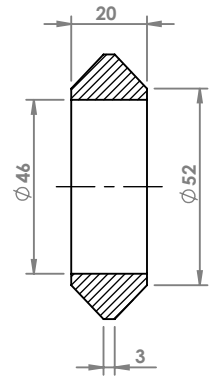

SEZIONE A-A

PEUGEOUT 205 - 309
ANELLO ϕ esterno mm 70 ϕ interno mm 41 - 46 - 51
COD. AN 540302