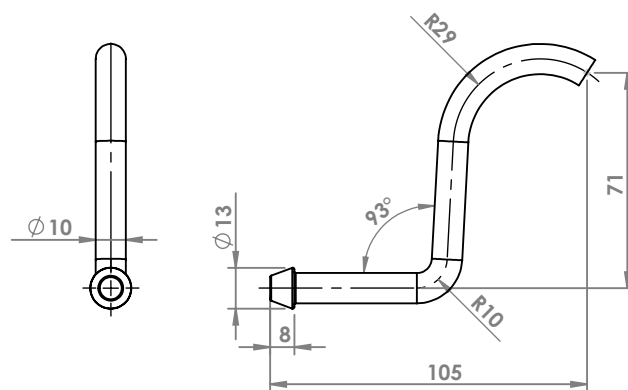

MAZDA 3 1.4 - 1.6 16V
ATTACCO
COD. AT 420904