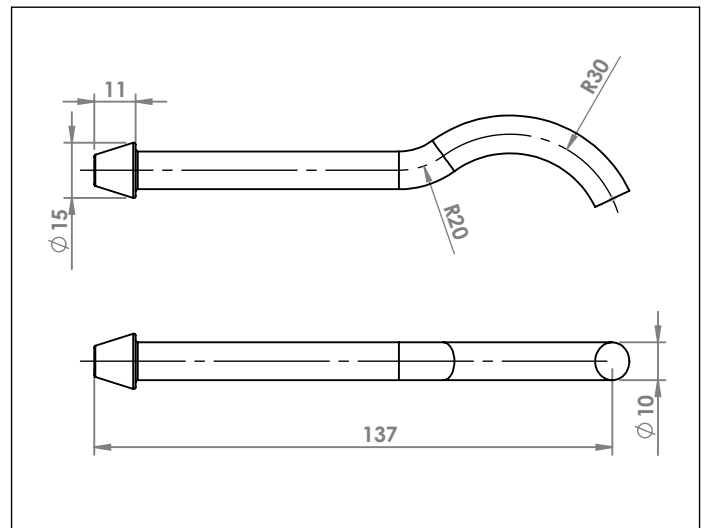

FORD MONDEO 1.6 - 2.0 '07
ATTACCO
COD. AT 261234