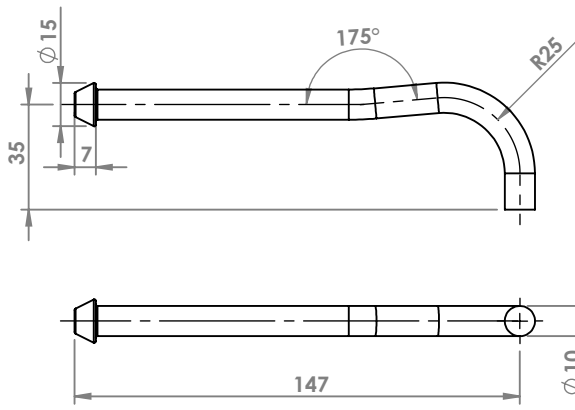

FIAT PUNTO 1.2
ATTACCO
COD. AT 242227