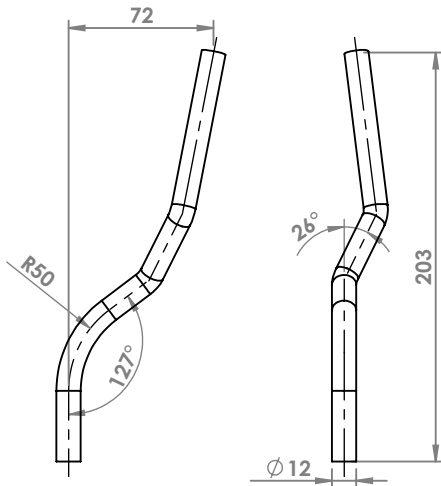

ALFA 159
ATTACCO
COD. AT 021602