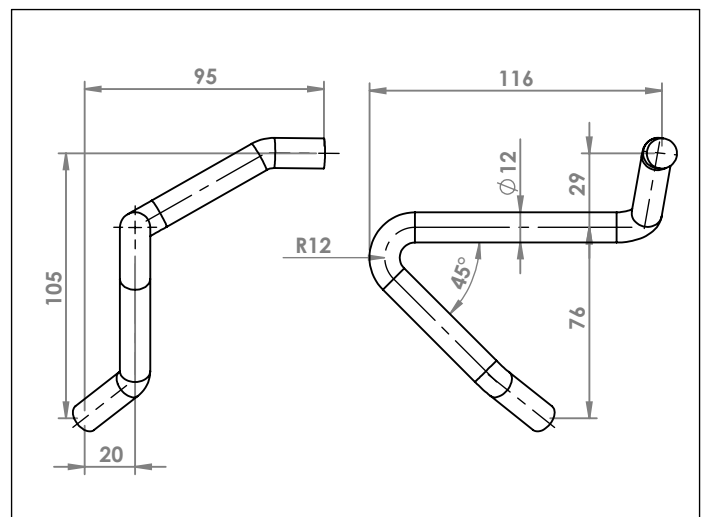

HONDA CRV
ATTACCO
COD. AT 281202