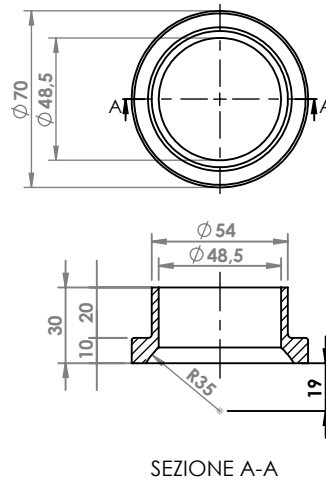

ANELLI

CITROEN AX 10
ANELLO \varnothing esterno mm 53 \varnothing interno mm 39
COD. AN 140702

CITROEN DYANE 4 - 6
ANELLO \varnothing esterno mm 49 \varnothing interno mm 35
COD. AN 140802

FIAT
ANELLO
COD. AN 240031