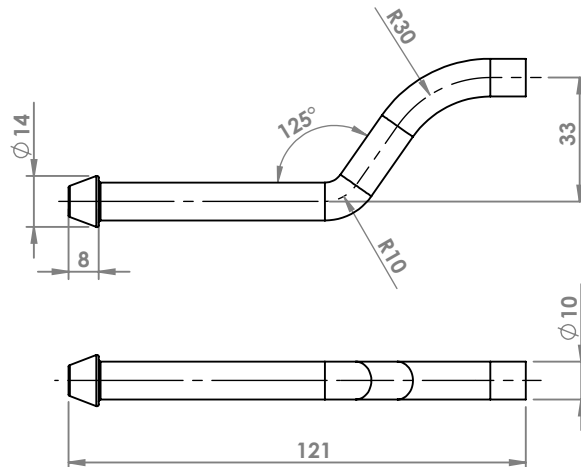

MAZDA 5 1.8 - 2.0 '06
ATTACCO
COD. AT 421006