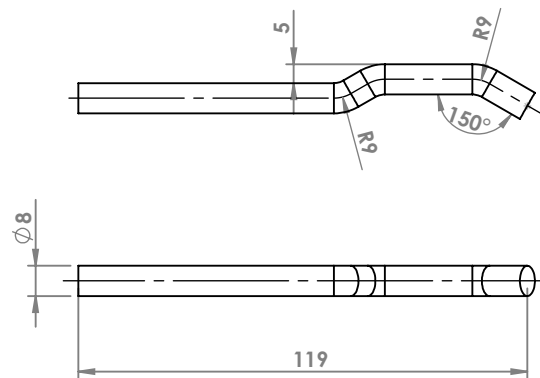

AUTO VARIE
ATTACCO
COD. AT 010067