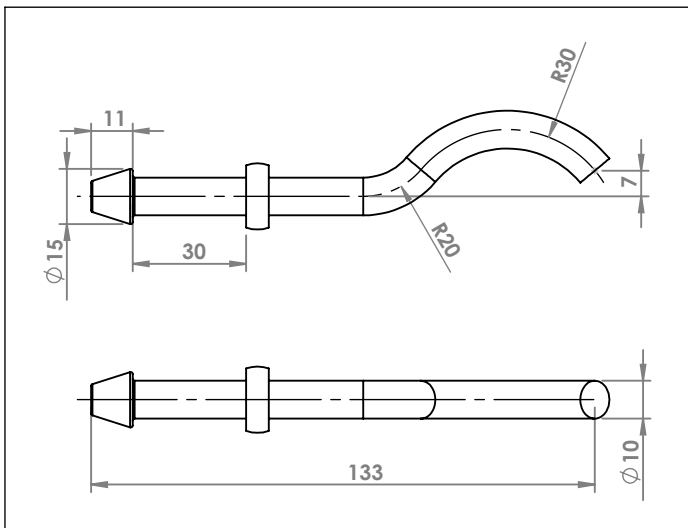

FORD MONDEO 1.6 - 2.0 '07
ATTACCO
COD. AT 261233