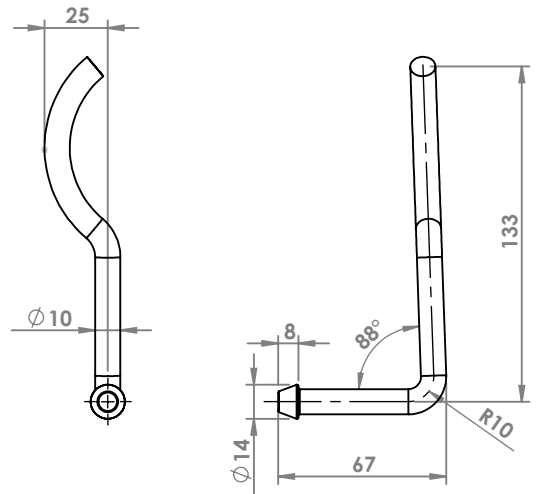

FIAT DOBLO'
ATTACCO
COD. AT 243412