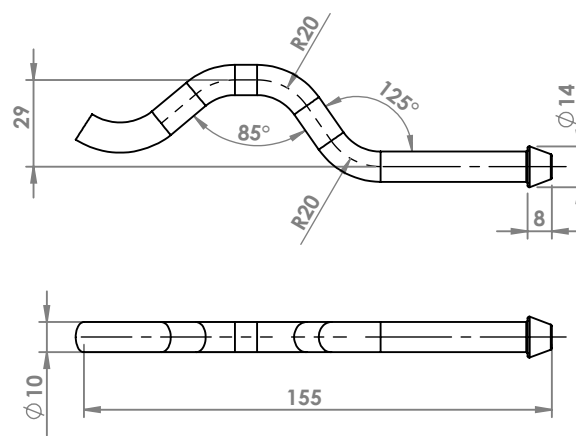

MAZDA 5 1.8 - 2.0 '06
ATTACCO
COD. AT 421002