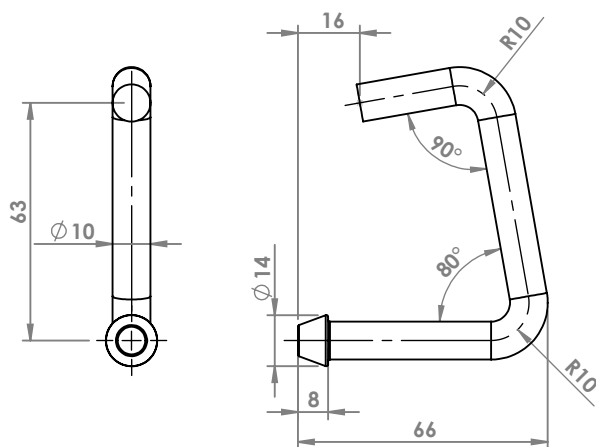

MAZDA 5 1.8 - 2.0 '06
ATTACCO
COD. AT 421005