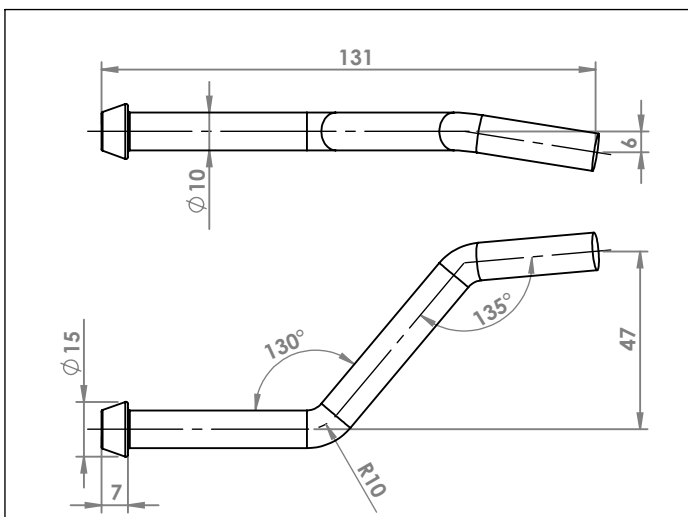

HONDA CRV
ATTACCO
COD. AT 281201