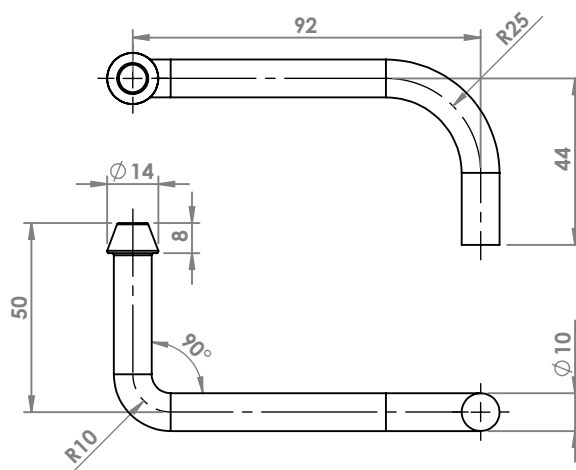

MAZDA 3 1.4 - 1.6 16V
ATTACCO
COD. AT 420901