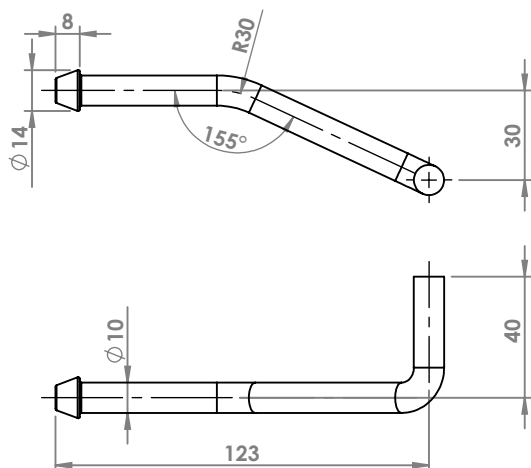

MAZDA 3 1.4 - 1.6 16V
ATTACCO
COD. AT 420902