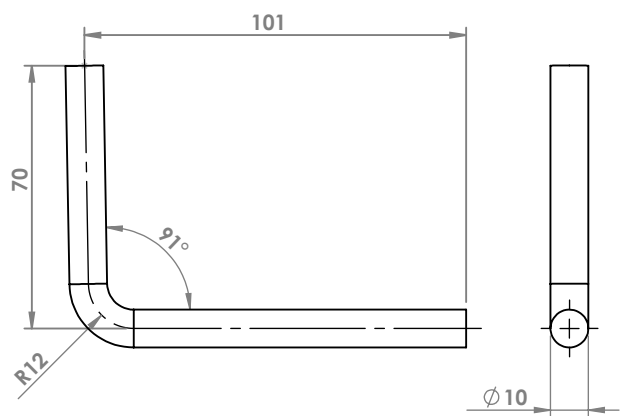

AUTO VARIE
ATTACCO
COD. AT 010038