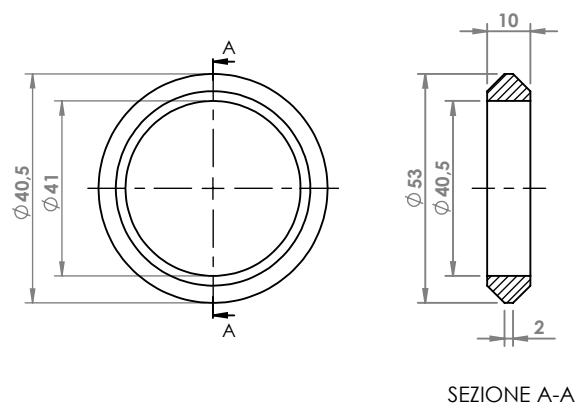

CITROEN AX 10
ANELLO ϕ esterno mm 53 ϕ interno mm 40,50
COD. AN 140701