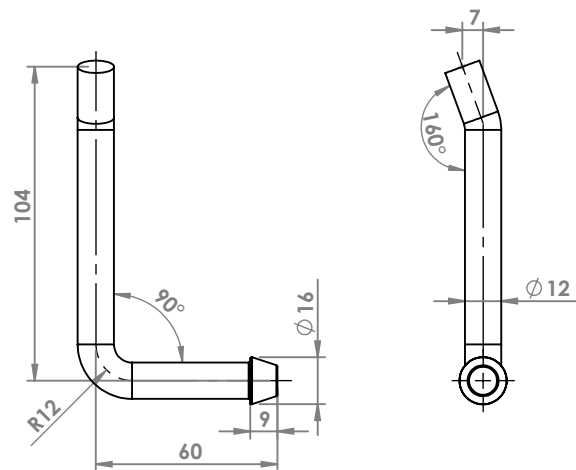

HYUNDAI GENESIS V6 3.8L
ATTACCO
COD. AT 300902