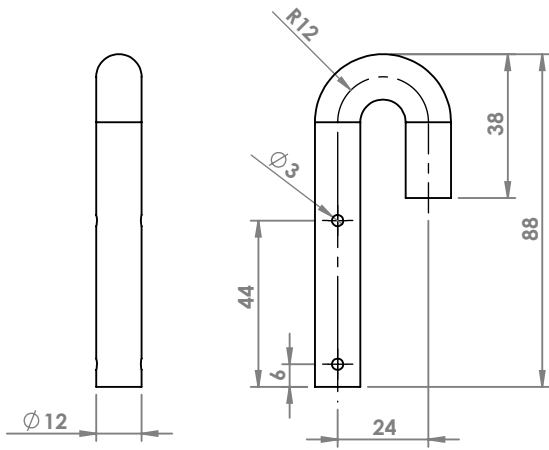

ANONIMI

AUTO VARIE
ATTACCO
COD. AT 010041