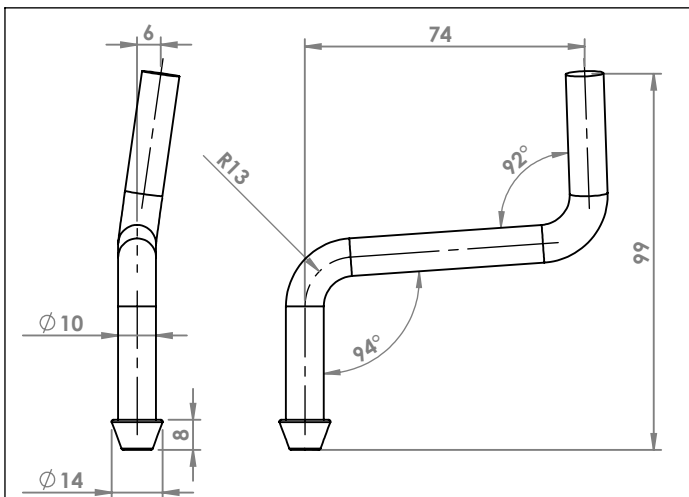

MAZDA

MAZDA 323
ATTACCO
COD. AT 420604/GB