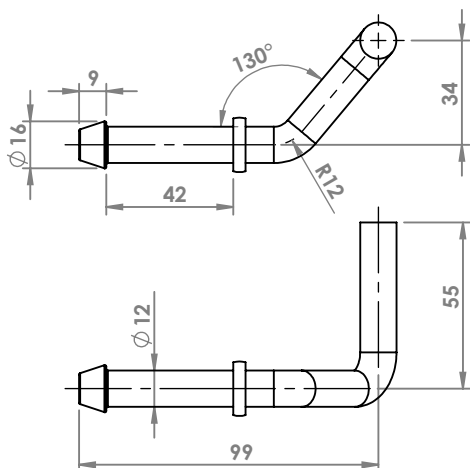

DACIA SANDER 1.2 16V '08
ATTACCO
COD. AT 150101