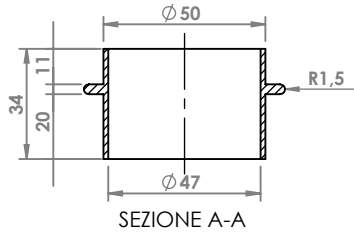

ANELLI

SEZIONE A-A

MERCEDES
ANELLO
COD. AN 440022