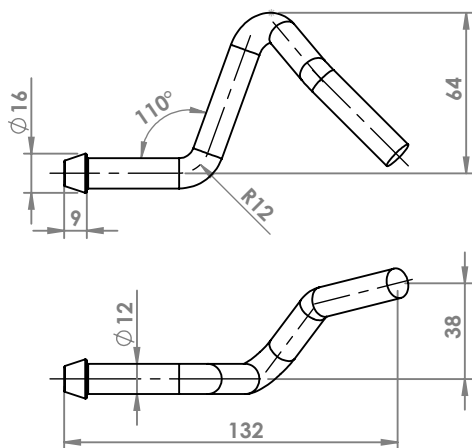

HYUNDAI ELANTRA
ATTACCO
COD. AT 300702