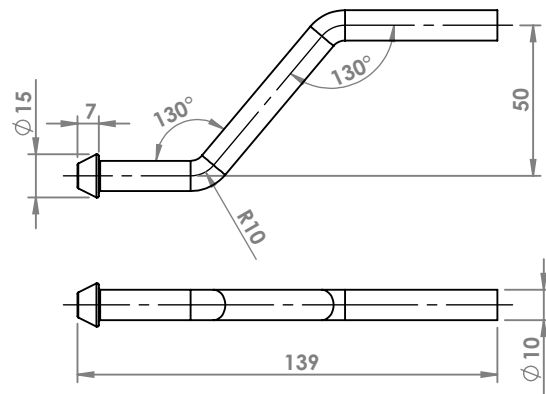

FIAT G.P.
ATTACCO
COD. AT 242249