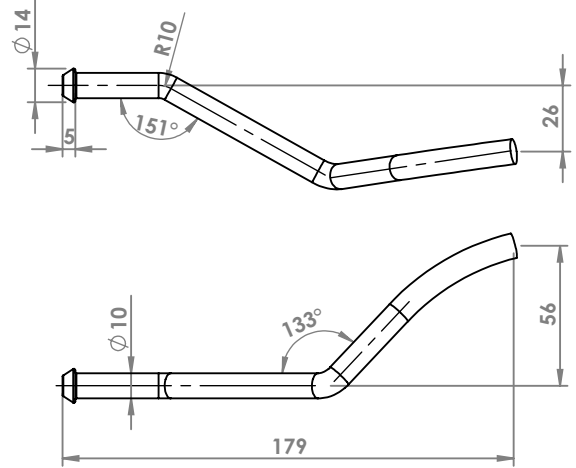

HYUNDAI GETZ 1.1 - 1.3 12V '04
ATTACCO
COD. AT 300602