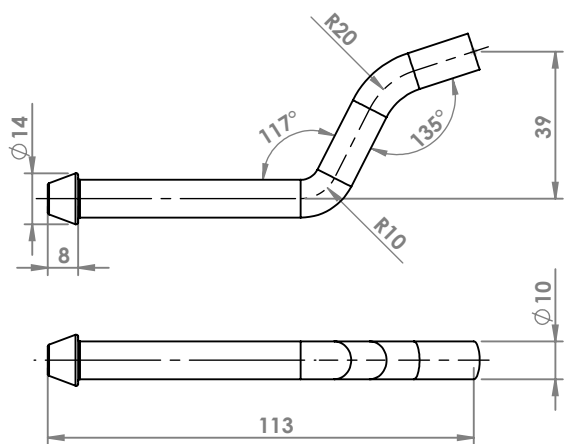

MAZDA

MAZDA 5 1.8 - 2.0 '06
ATTACCO
COD. AT 421003