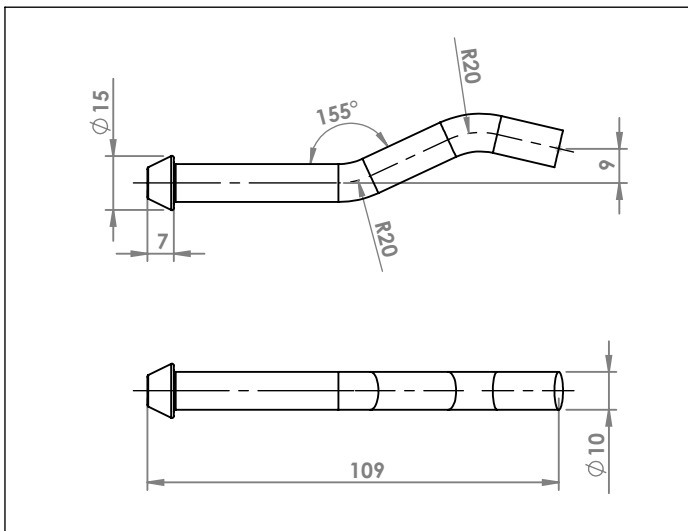

KIA PICANTO
ATTACCO
COD. AT 310602