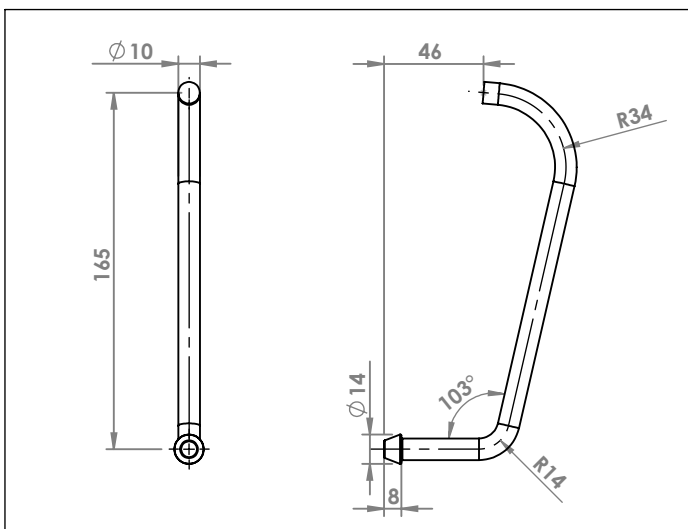

FORD FOCUS
ATTACCO
COD. AT 261527