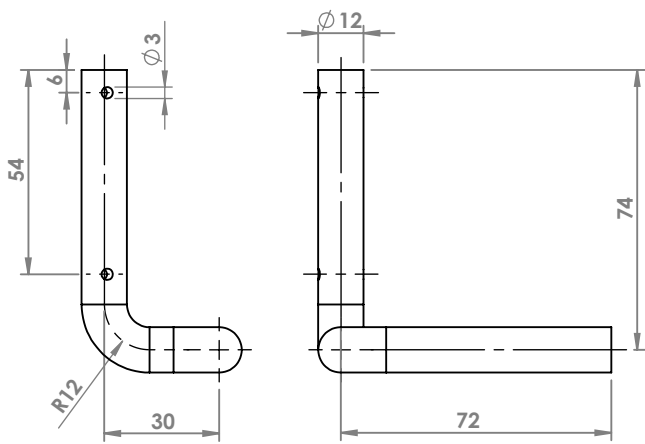

AUTO VARIE
ATTACCO
COD. AT 010043