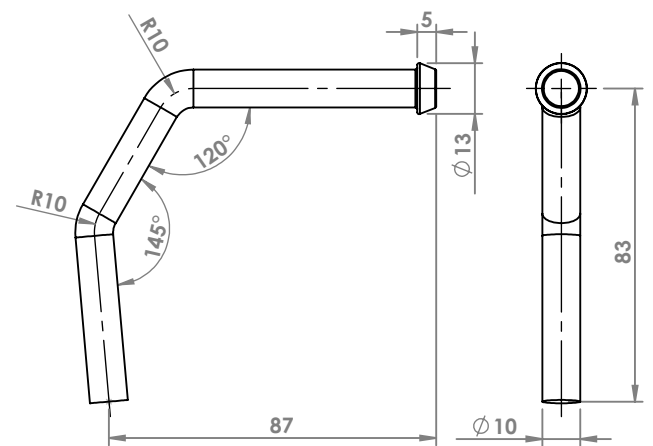

FIAT BRAVO
ATTACCO
COD. AT 242347