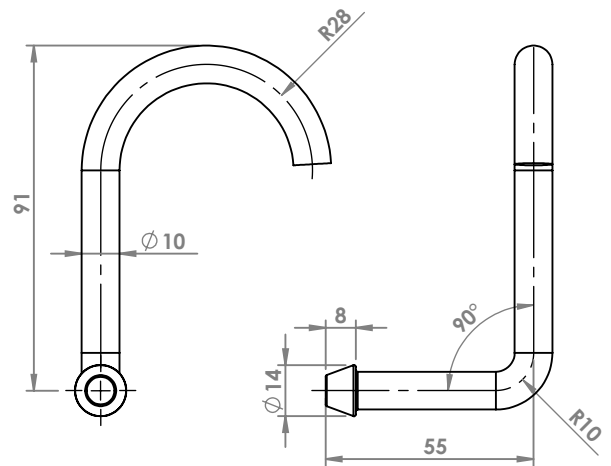

FIAT PANDA 1.2 4x4
ATTACCO
COD. AT 240122