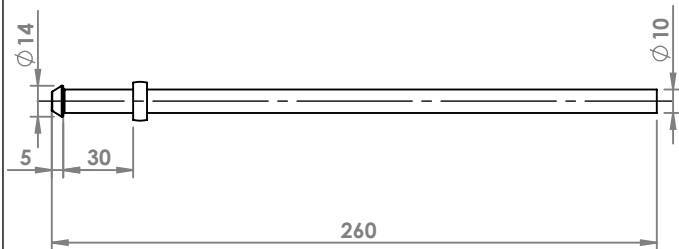

MASERATI
ATTACCO
COD. AT 400015-MAC