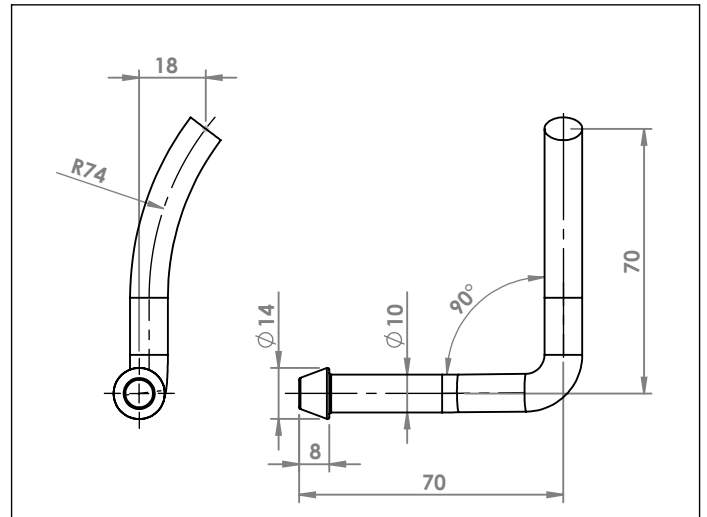

HONDA JAZZ 1.2 - 1.3 '02
ATTACCO
COD. AT 281103