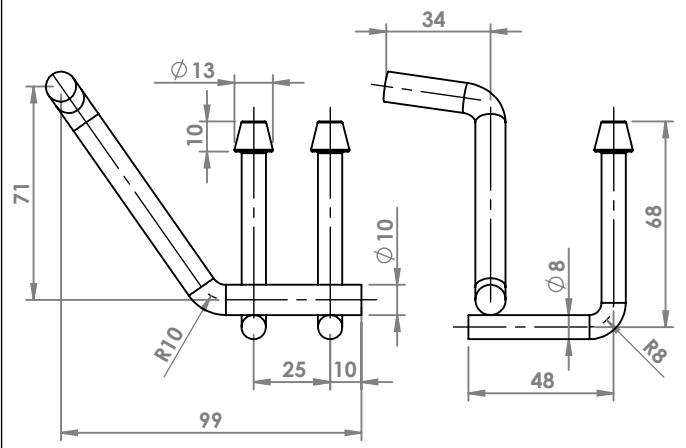

LANCIA Y
ATTACCO
COD. AT 381207