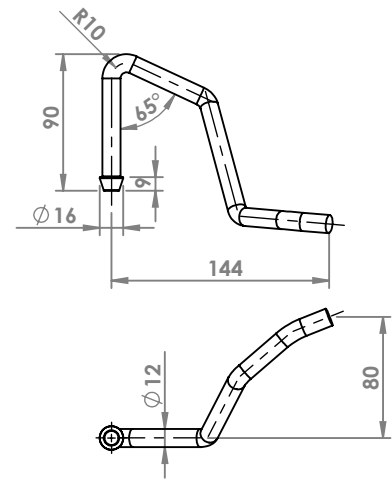

FIAT GRANDE PUNTO
ATTACCO
COD. AT 243807