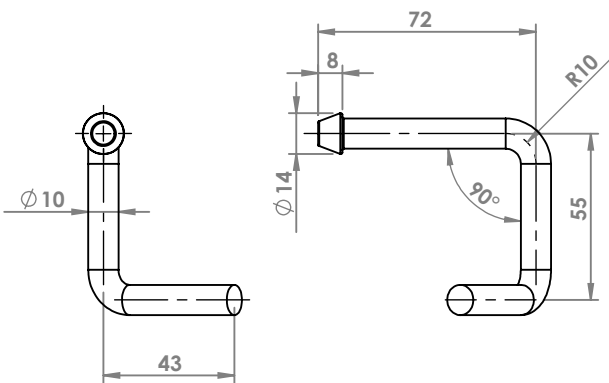

FORD FIESTA
ATTACCO
COD. AT 260373