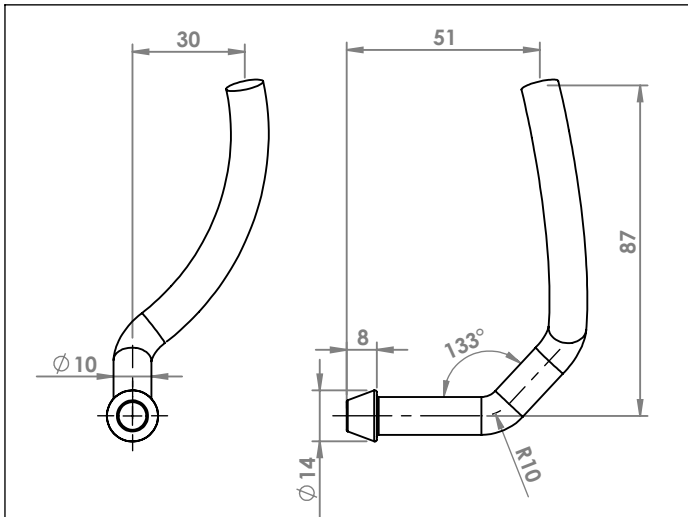

HONDA

HONDA JAZZ 1.2 - 1.3 '02
ATTACCO
COD. AT 281102