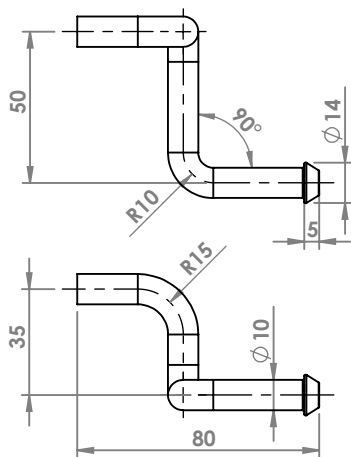

HYUNDAI GETZ 1.1 - 1.3 12V '04
ATTACCO
COD. AT 300603