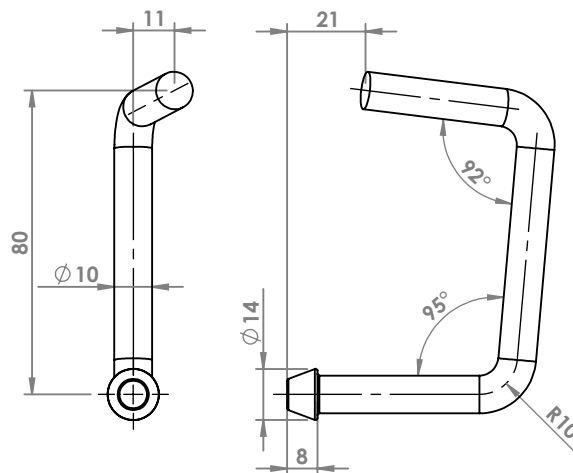

MAZDA 5 1.8 - 2.0 '06
ATTACCO
COD. AT 421004