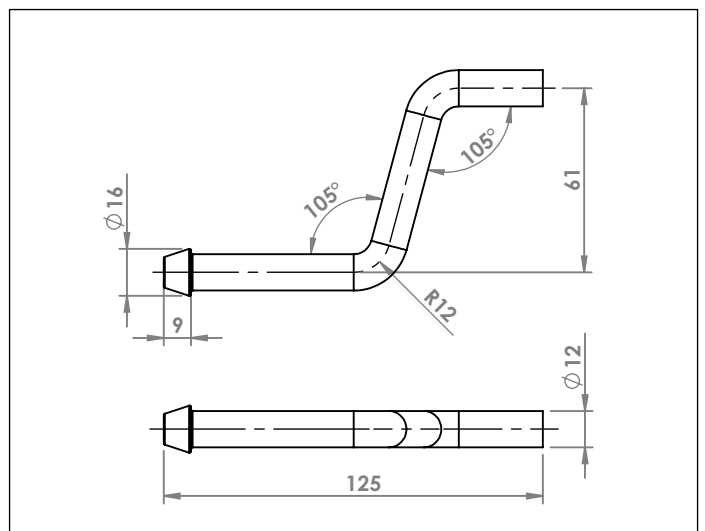

KIA FORTE KOUP
ATTACCO
COD. AT 310801