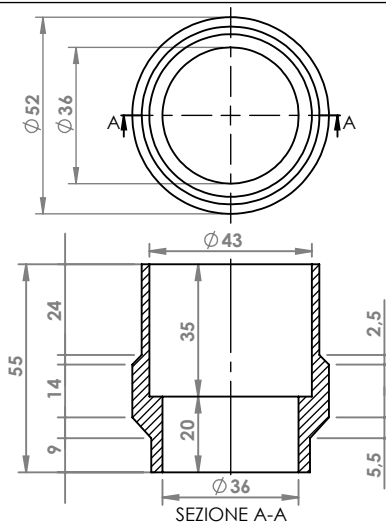

AUTO VARIE
ANELLO
COD. FL 010044

AUTO D'EPOCA
ANELLO
COD. AN 010051