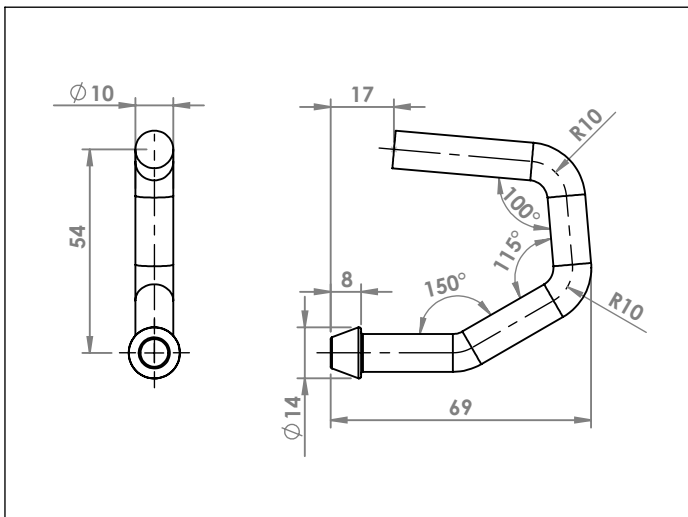

HONDA JAZZ 1.2 - 1.3 '02
ATTACCO
COD. AT 281104