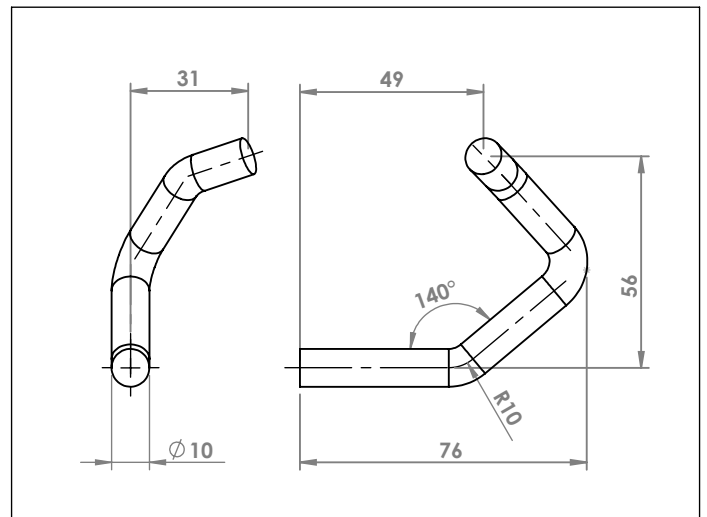

HONDA JAZZ 1.2 - 1.3 '02
ATTACCO
COD. AT 281105