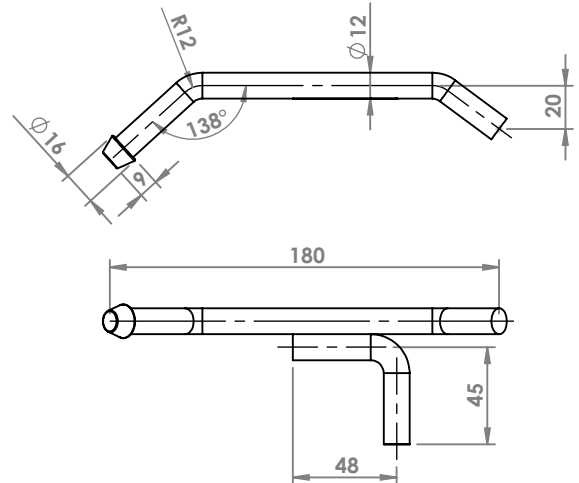

HYUNDAI ELANTRA
ATTACCO
COD. AT 300701