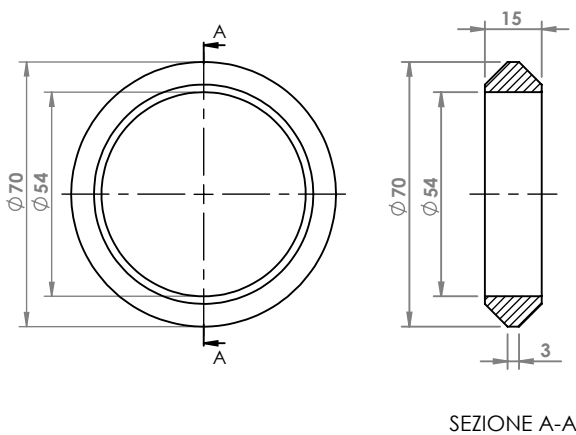

BMW
ANELLO
COD. AN 120031

BMW
ANELLO
COD. AN 120032

BMW
ANELLO
COD. AN 120035

CITROEN PEUGEOT
ANELLO ϕ esterno mm 57
COD. AN 140001

CITROEN BX GTI
ANELLO ϕ esterno mm 70 ϕ interno mm 54
COD. AN 140305

CITROEN AX 10
ANELLO ϕ esterno mm 53 ϕ interno mm 40,50
COD. AN 140701