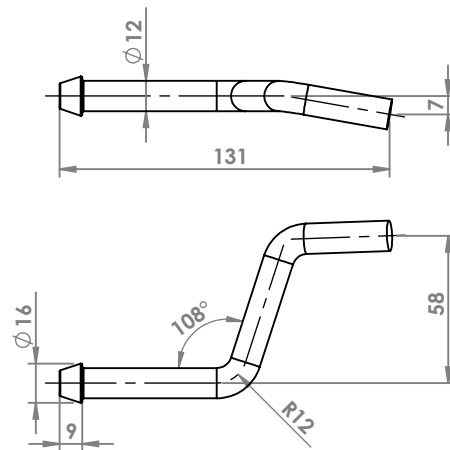

KIA OPTIMA RONDO 2.4 2009/10
ATTACCO
COD. AT 310901