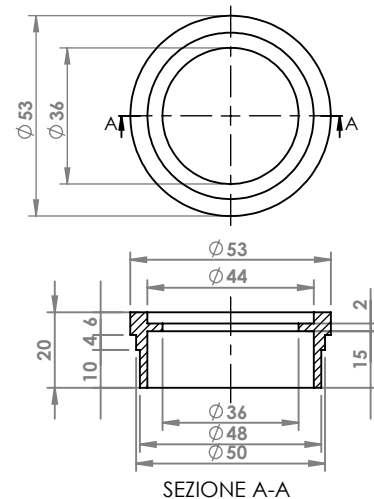

AUTO VARIE
ANELLO
COD. AN 010060