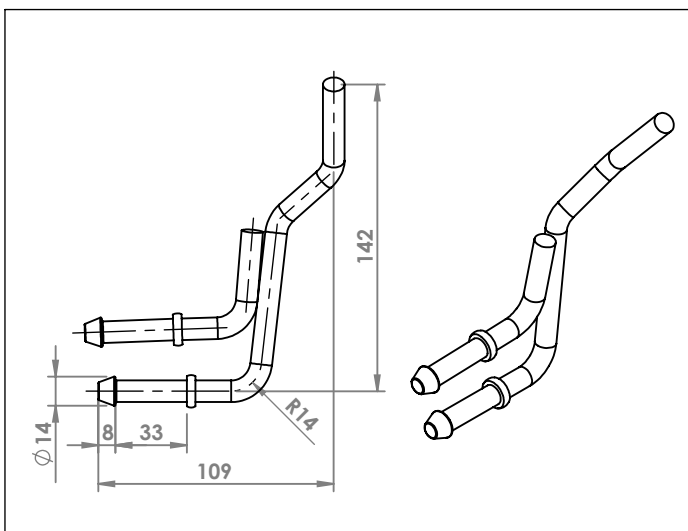

KIA PICANTO
ATTACCO
COD. AT 310604