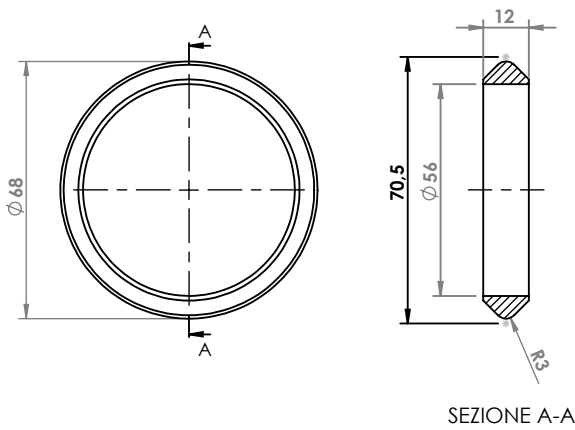

ANELLI

BMW
ANELLO
COD. AN 120031