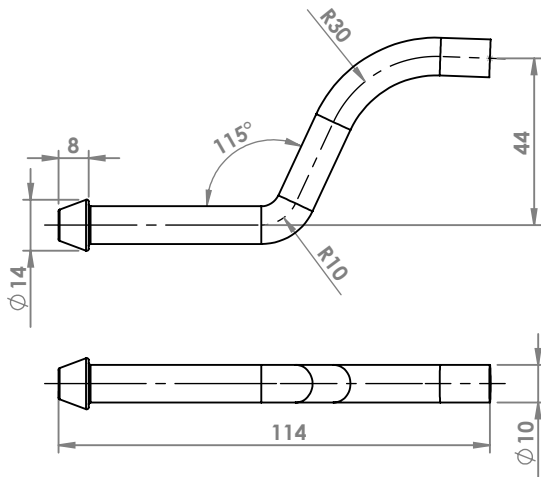

FORD FIESTA 1.4 TDCI '01
ATTACCO
COD. AT 260371