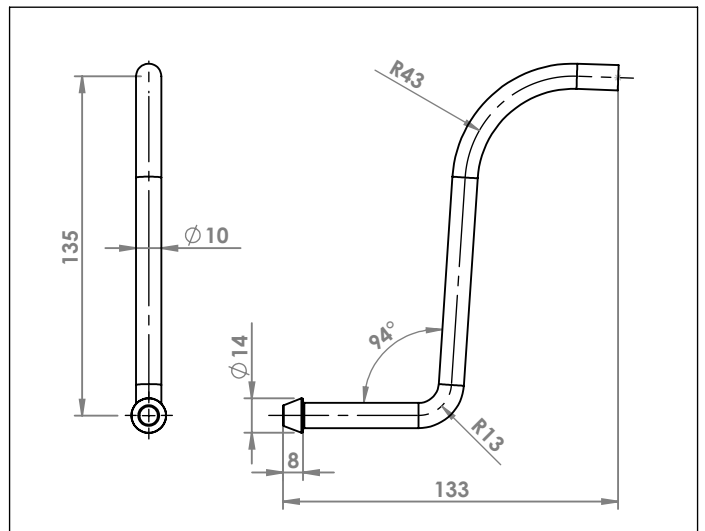

KIA PICANTO
ATTACCO
COD. AT 310603