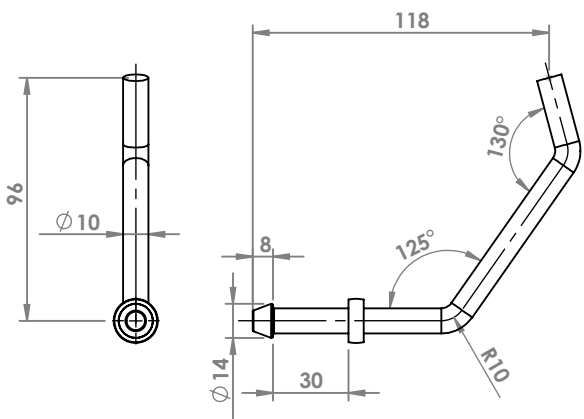

FORD FIESTA 1.3 16V '01
ATTACCO
COD. AT 260372