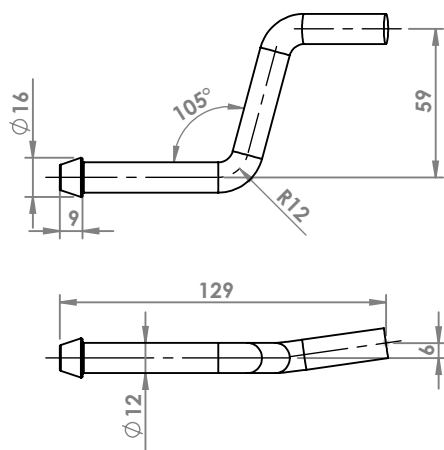

KIA FORTE KOUP
ATTACCO
COD. AT 310802