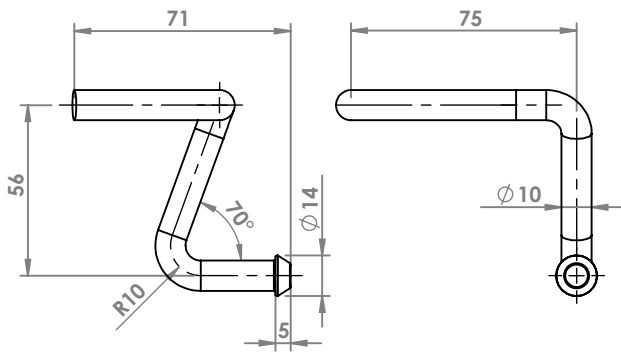

HYUNDAI

HYUNDAI GETZ 1.1 - 1.3 12V '04
ATTACCO
COD. AT 300601