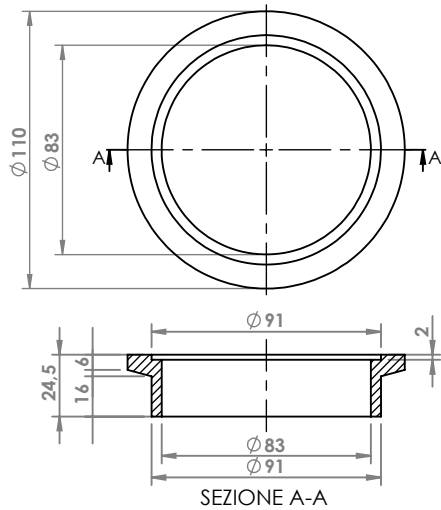

BMW
ANELLO
COD. AN 120035