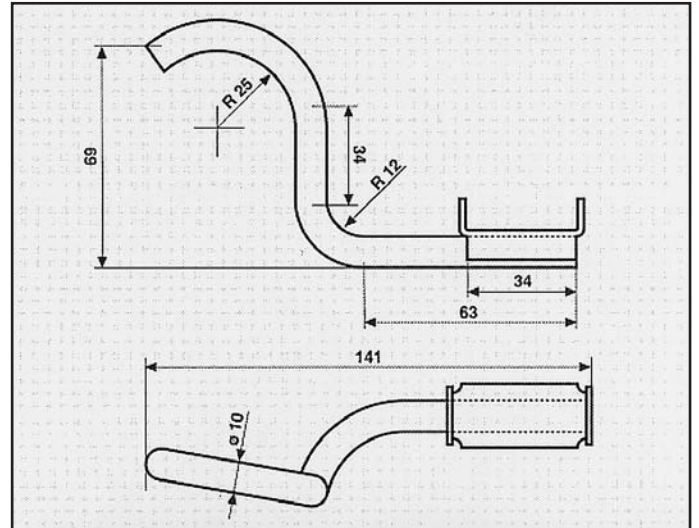

FB5225MC

FORD FIESTA 1.1 36 Kw 12/1986
ATTACCO anteriore
COD. AT 260314

6195869

FIESTA 1400
ATTACCO per centrale
COD. AT 260312

162218

FORD FIESTA 1.4 CATALIZZATA
ATTACCO anteriore
COD. AT 260315

6597504

FORD FIESTA UNIFICATO per 950-1100 (83/86)
45-50 (86/89) DIESEL 1600 (84/89)
COD. AT 260313