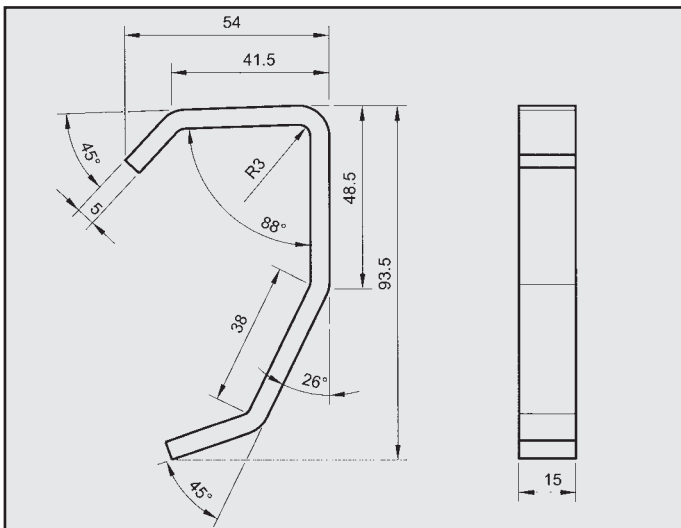

ASCONA
ATTACCO posteriore
COD. AT 520201/A

852418
852178

OPEL KADETT
ATTACCO
COD. AT 520109

ASCONA
ATTACCO per posteriore
COD. AT 520201/B

852416
852177

OPEL KADETT G.S.I.
ATTACCO
COD. AT 520110

ASCONA
ATTACCO posteriore
COD. AT 520201/C