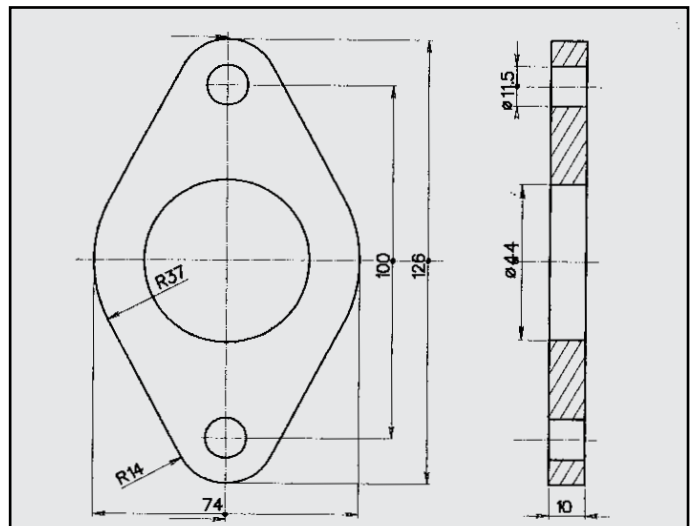

DAIHATSU
FLANGIA
COD. FL 180307