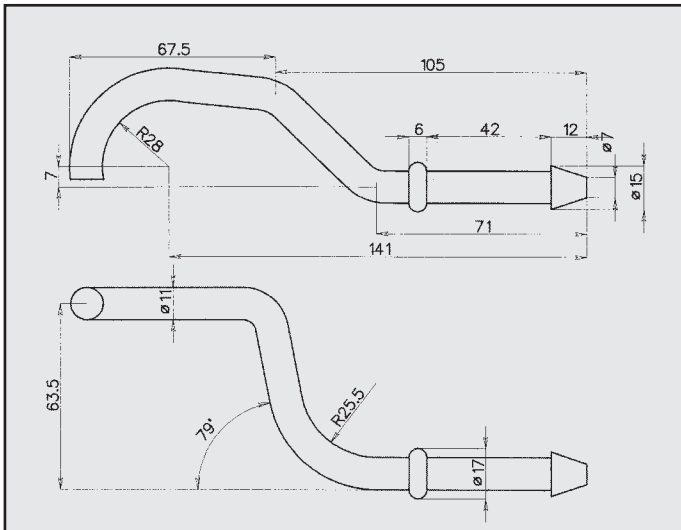

FORD MONDEO
ATTACCO
COD. AT 261212