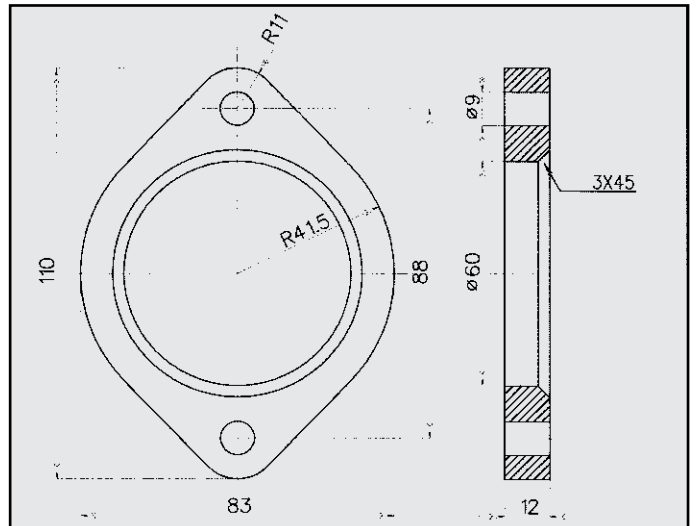

LANCIA K
FLANGIA
COD. FL 380909