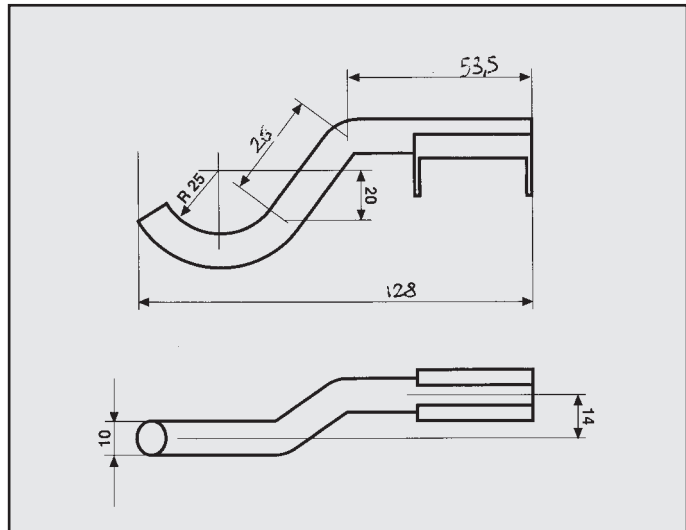

FORD ESCORT/ORION 1.6 - 08/90
ATTACCO posteriore
COD. AT 260237 6493600