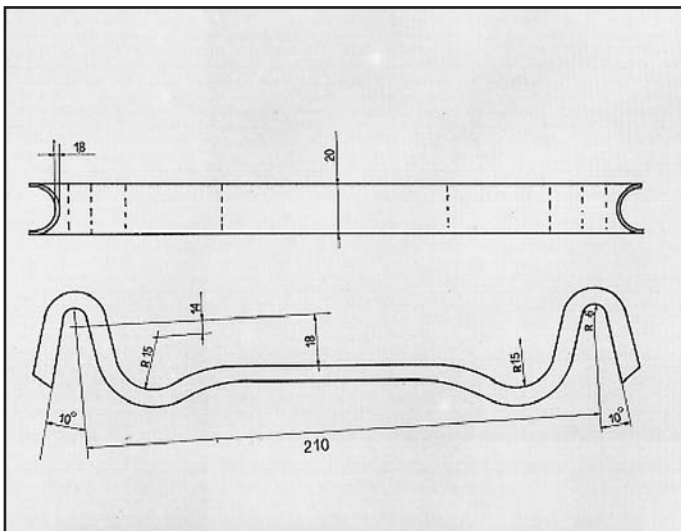

82406916
 824239991

LANCIA THEMA 2500 TURBO DIESEL
 ATTACCO per centrale
 COD. AT 380705

82394951

THEMA 2500 TURBO D/89-THEMA 2000 IE 16 V. TURBO/89
 ATTACCO per posteriore
 COD. AT 380708

82394918
 82406810
 82413057