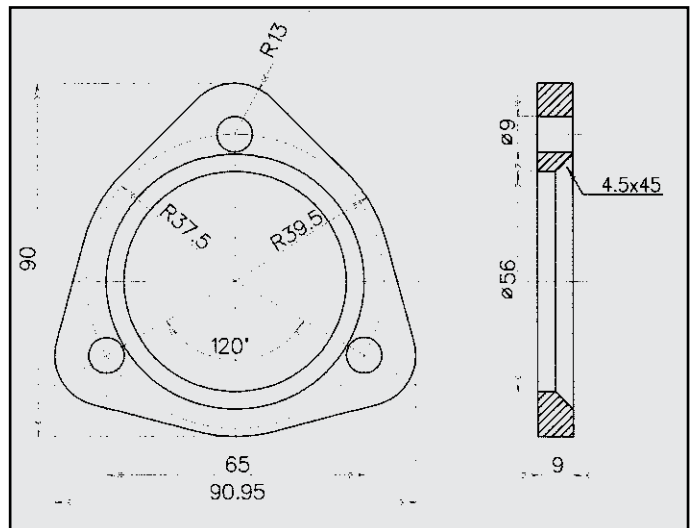

ALFA ROMEO GIULIA DUETTO
FLANGIA
COD. FL 020405