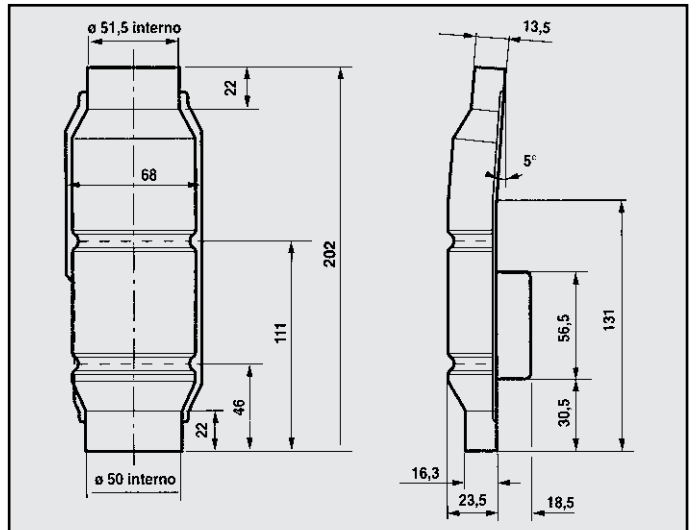

FIAT PUNTO 1.7 TURBO DIESEL
RINFORZO
COD. PC 242211