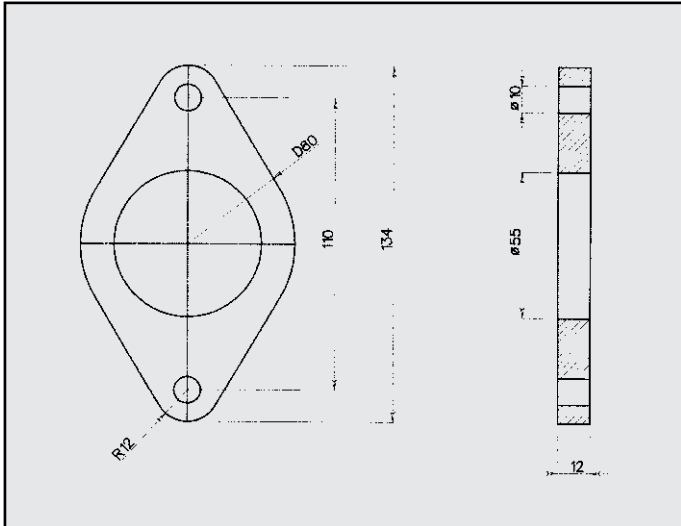

ALFA GTV 2.0
FLANGIA
COD. FL 020616