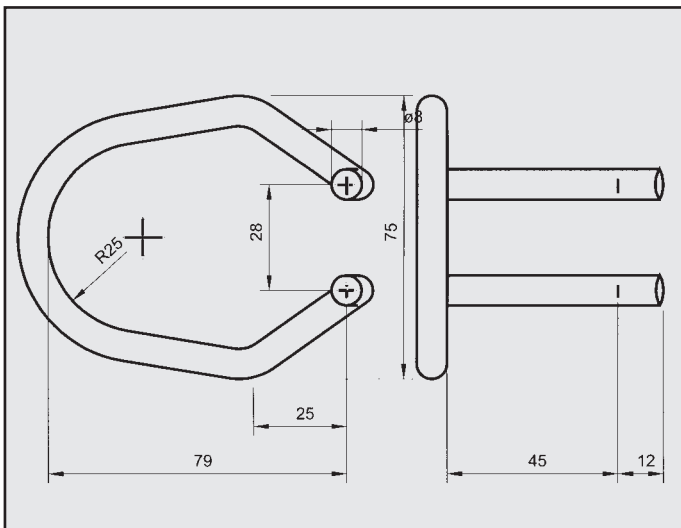

7672041
7672043

LANCIA THEMA 2.0
ATTACCO
COD. AT 380713

LANCIA DEDRA 1.8/2.0 i.e. T e TD
ATTACCO centrale
COD. AT 380803

7672043
7688639
7672041

DEDRA 1.6 2.0 2.0 TURBO DIESEL
ATTACCO per posteriore
COD. AT 380801