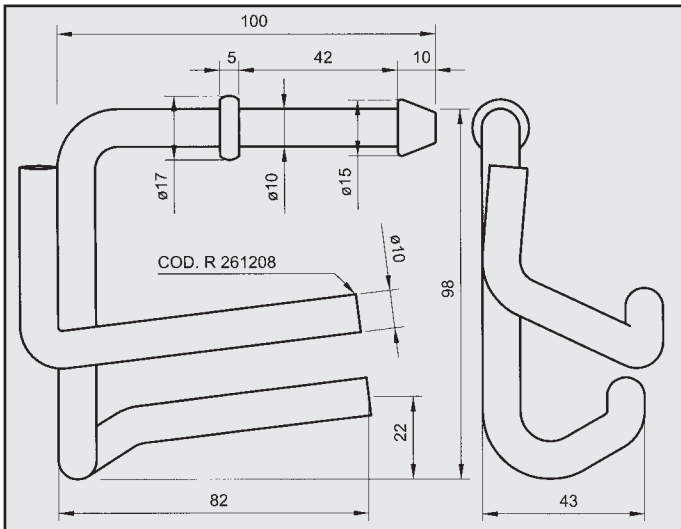

FORD MONDEO 2.0 16V BERLINA
ATTACCO per posteriore
COD. AT 261206