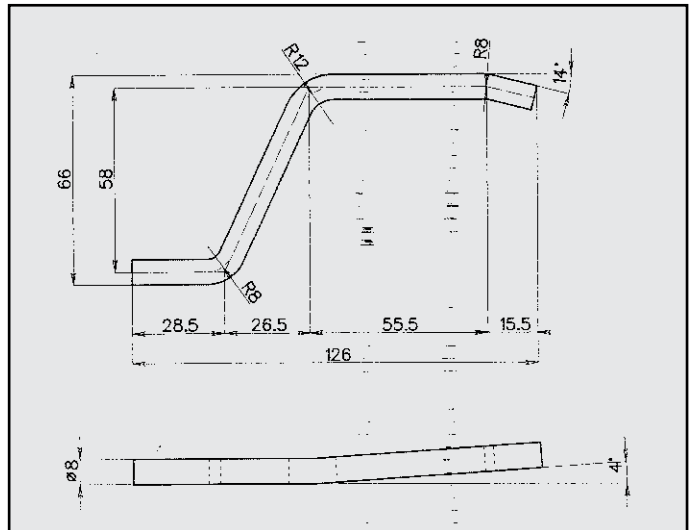

DACIA
ATTACCO
COD. AT 150004