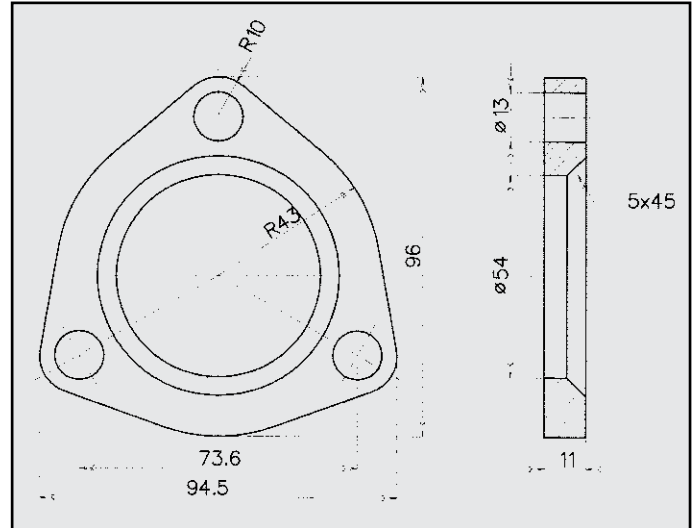

FIAT CROMA
FLANGIA
COD. FL 242902