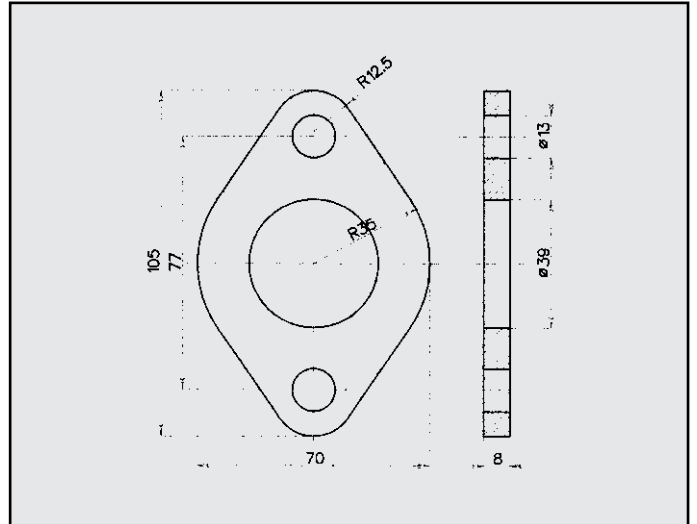

HYUNDAI ATHOS
FLANGIA
COD. FL 300303