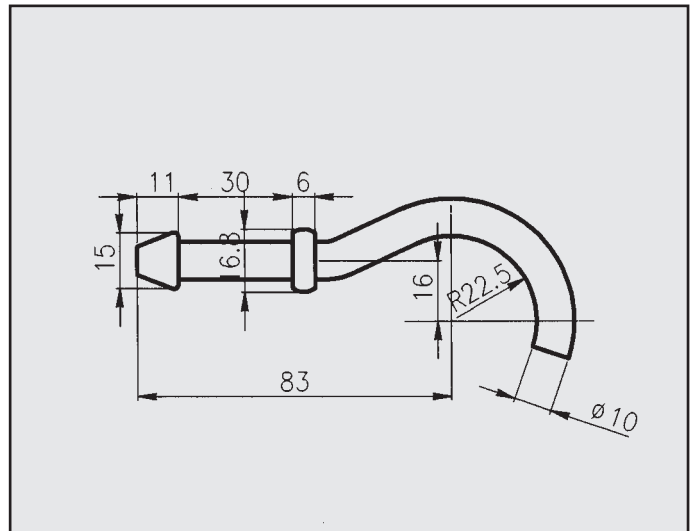

1003536

FORD FIESTA 1.6 '92 1.6 GT 16V '94
ATTACCO per posteriore
COD. AT 260347

FORD FIESTA 1,2i CAT '95
ATTACCO centrale
COD. AT 260337

1003536

FORD FIESTA
ATTACCO
COD. AT 260348

FORD FIESTA
ATTACCO
COD. AT 260346