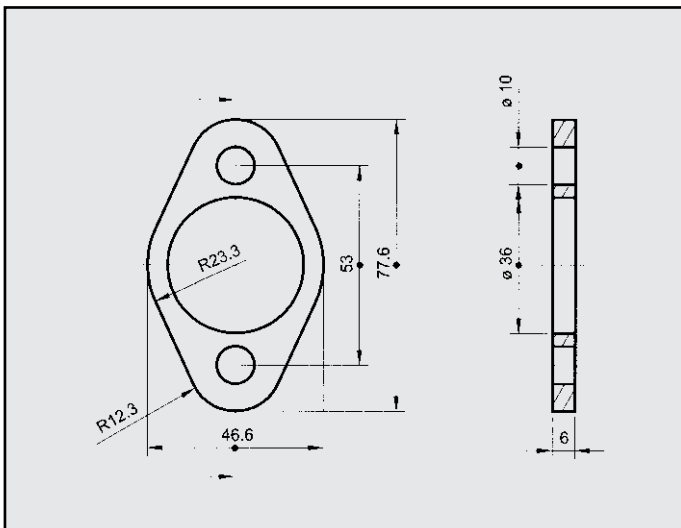

FIAT 126
FLANGIA
COD. FL 240008