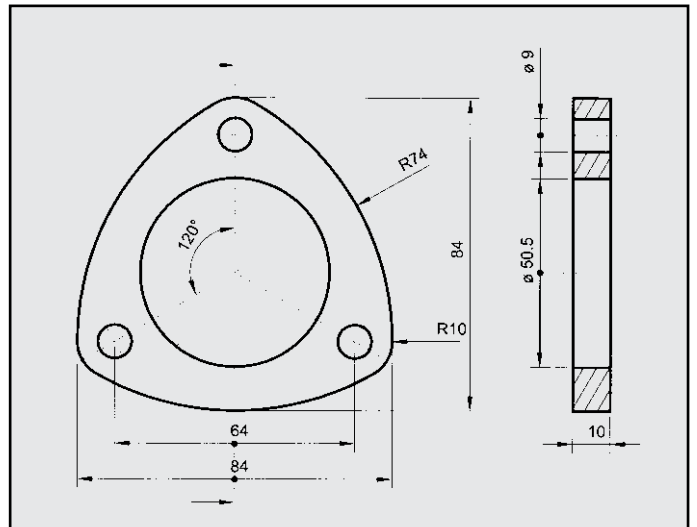

LANCIA DELTA HF TURBO
FLANGIA
COD. FL 380339