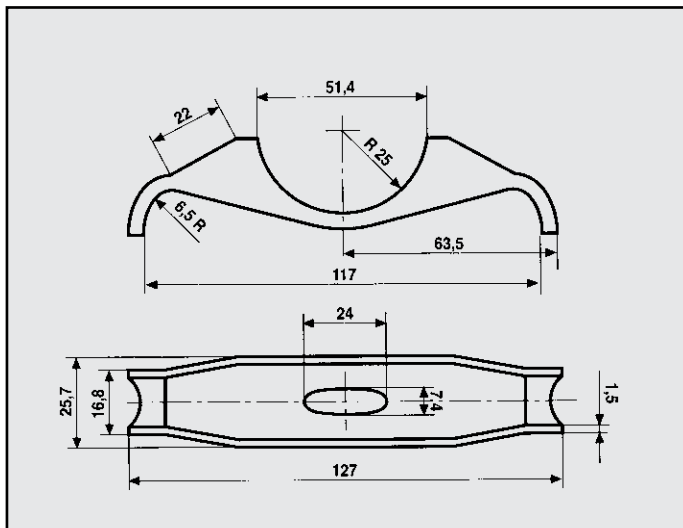

ALFA 33 T.D.
ATTACCO centrale
COD. AT 020115

60537416