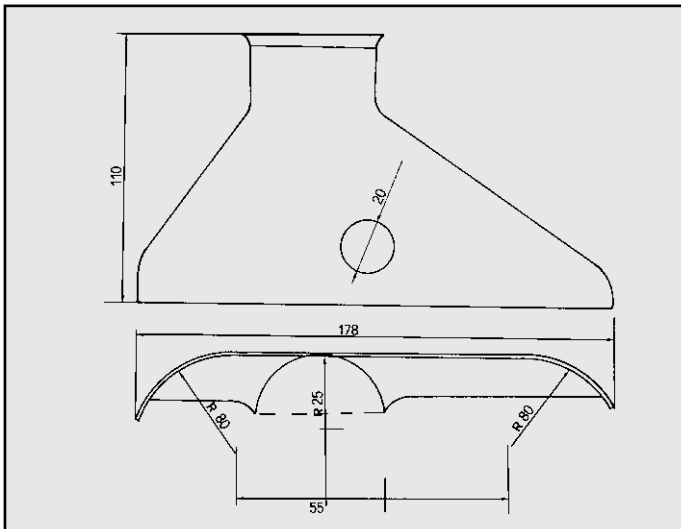

ALFETTA
RINFORZO per centrale
COD. R 020201

116363001501
116363001500