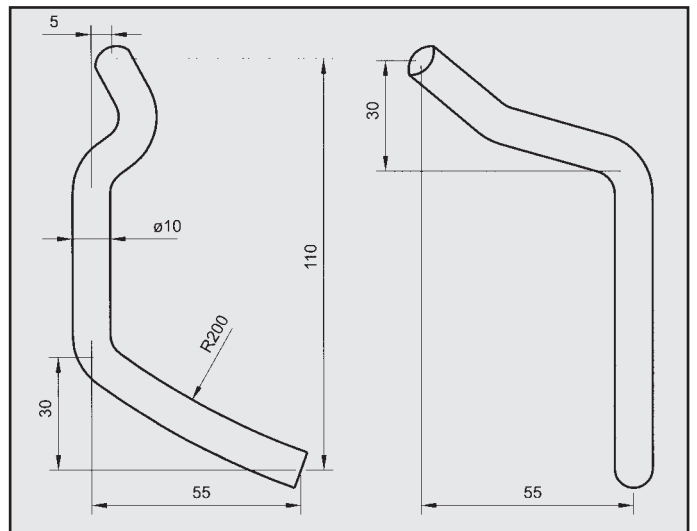

ROVER 216 1.6 16V
 ATTACCO per posteriore
 COD. AT 620606

ROVER 216 VITESSE
 ATTACCO
 COD. AT 620604

ROVER 214 1.4 16V
 ATTACCO DX per posteriore
 COD. AT 620607

ROVER 216 1.6 16V
 ATTACCO per posteriore
 COD. AT 620605