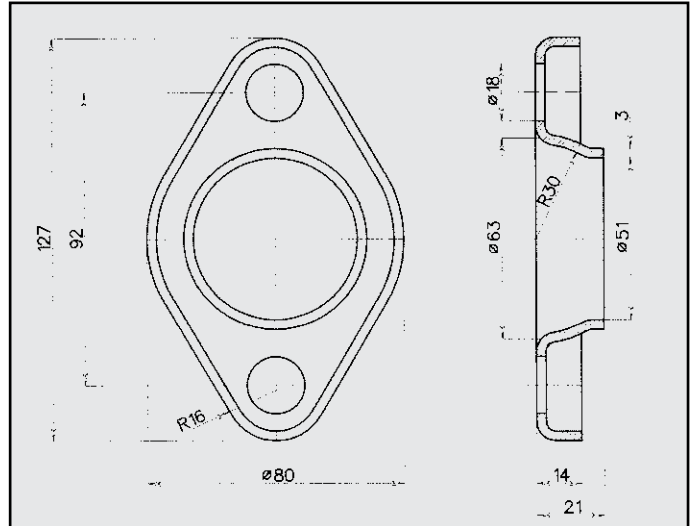

HONDA CIVIC 1.6
FLANGIA
COD. FL 280427