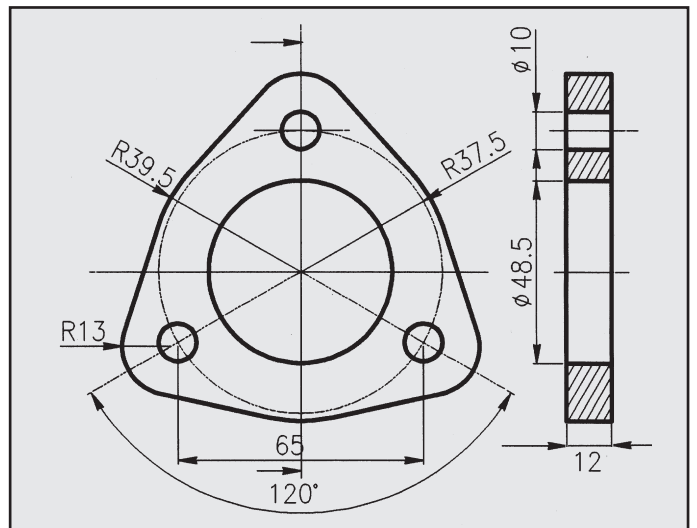

FIAT 500 SPORTING
FLANGIA
COD. FL 242109