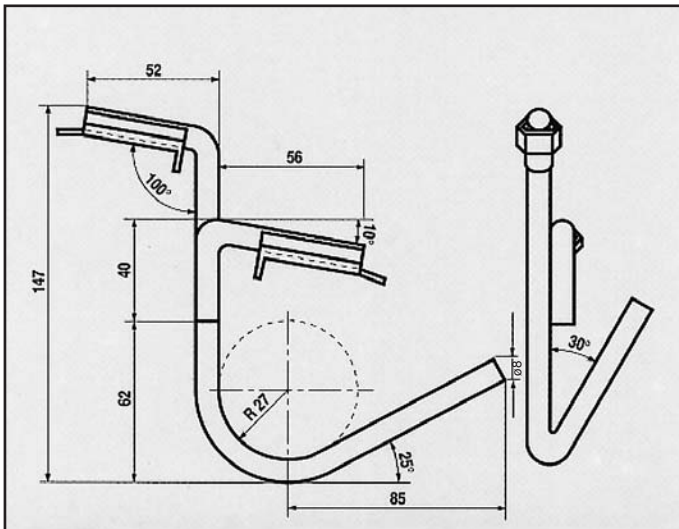

FB5225MC

FORD FIESTA 1.1 36 Kw 12/1986
ATTACCO anteriore
COD. AT 260314

6195869

FIESTA 1400
ATTACCO per centrale
COD. AT 260312

162218

FORD FIESTA 1.4 CATALIZZATA
ATTACCO anteriore
COD. AT 260315

6597504

FORD FIESTA UNIFICATO per 950-1100 (83/86)
45-50 (86/89) DIESEL 1600 (84/89)
COD. AT 260313