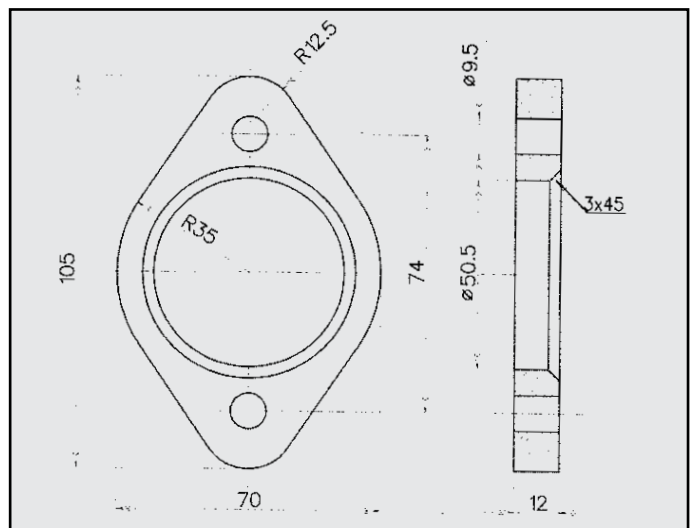

B M W 325
FLANGIA POSTERIORE
COD. FL 120503