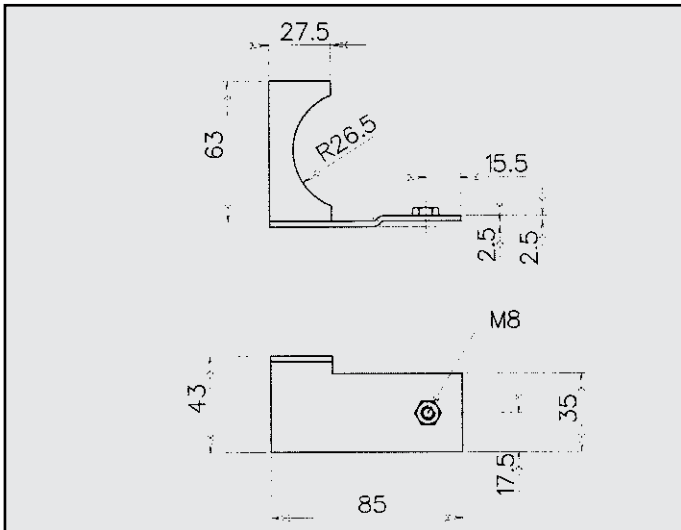

FIAT 127
ATTACCO
COD. AT 240210