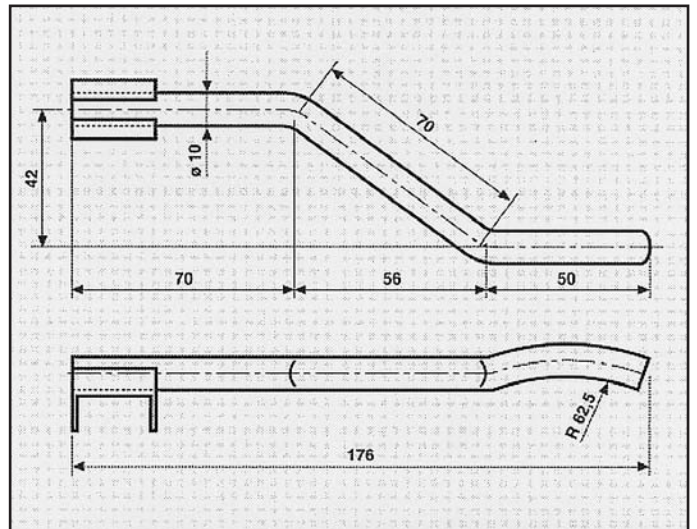

ROVER 111 1.1 L SL 04/90
ATTACCO posteriore
COD. AT 620302

GEX 33453