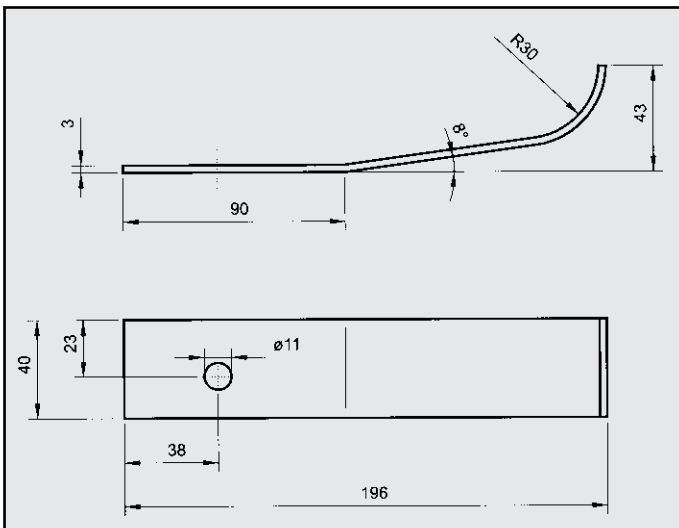

CHRYSLER VOYAGER 2.5
ATTACCO
COD. AT 130104