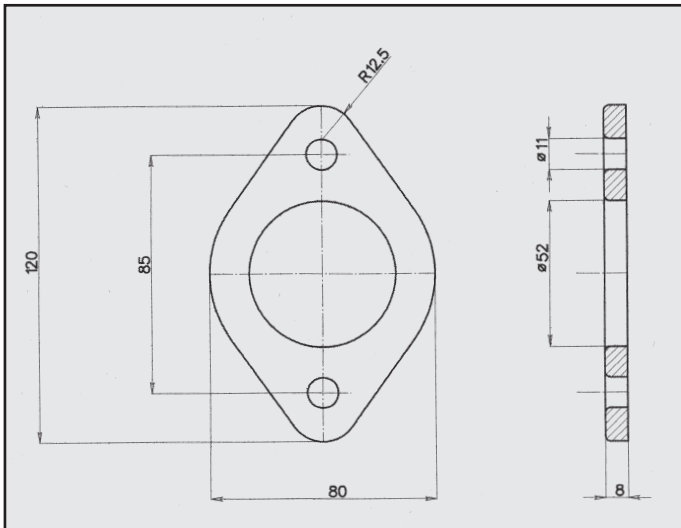

FLANGE

NISSAN PRIMERA 2.0
FLANGIA
COD. FL 500419