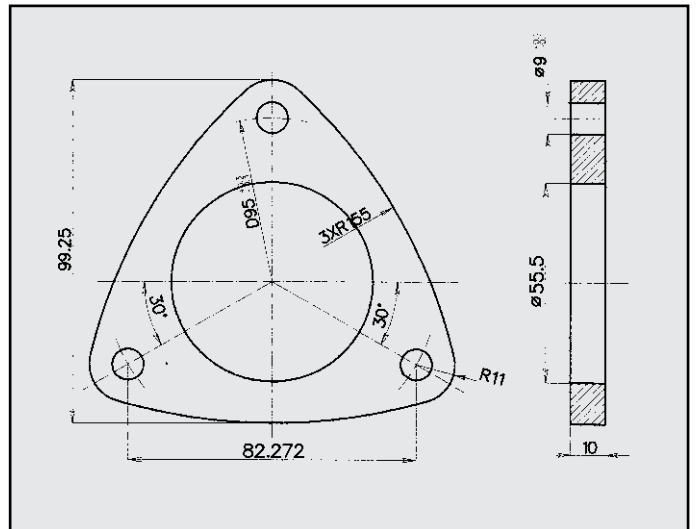

FIAT BRAVO 1.6
FLANGIA
COD. FL 242331