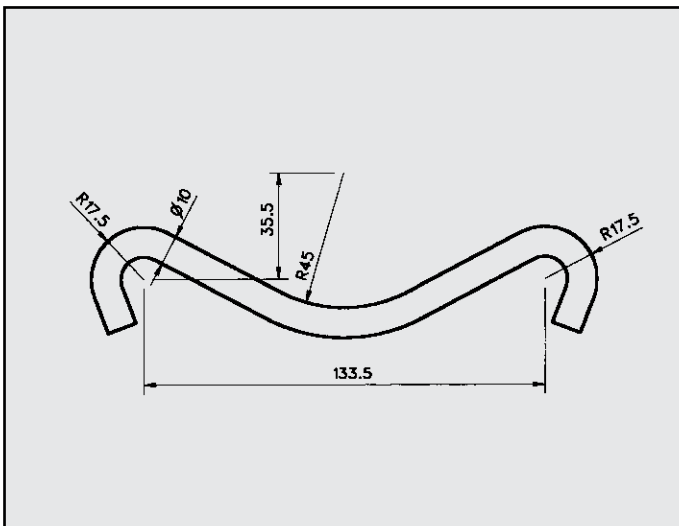

ALFA 33 1500 4x4
ATTACCO per posteriore
COD. AT 020109

544597
8109665007