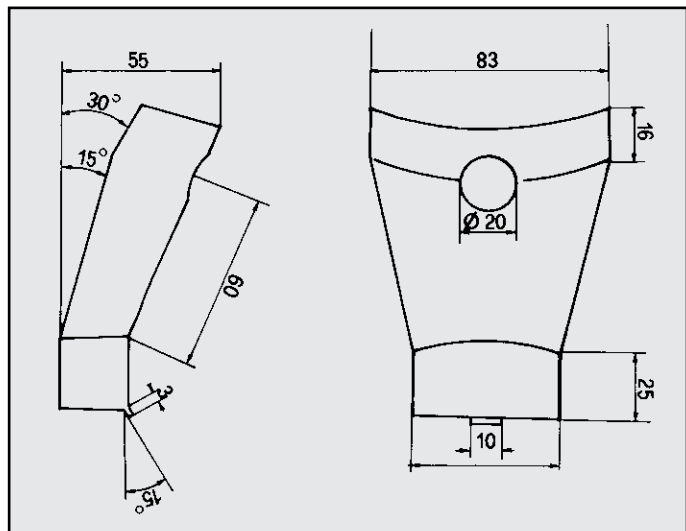

ALFA 75 / 90
RINFORZO per posteriore
COD. R 020302

161000900303