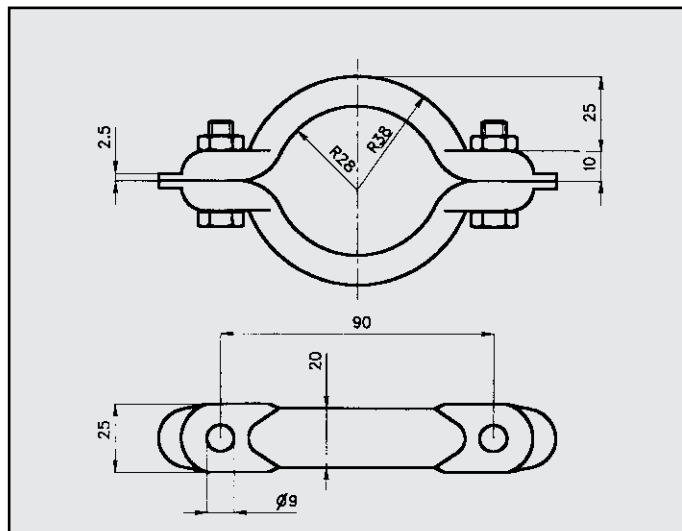

PEUGEOT 205
FASCETTA
COD. F 540306

17831