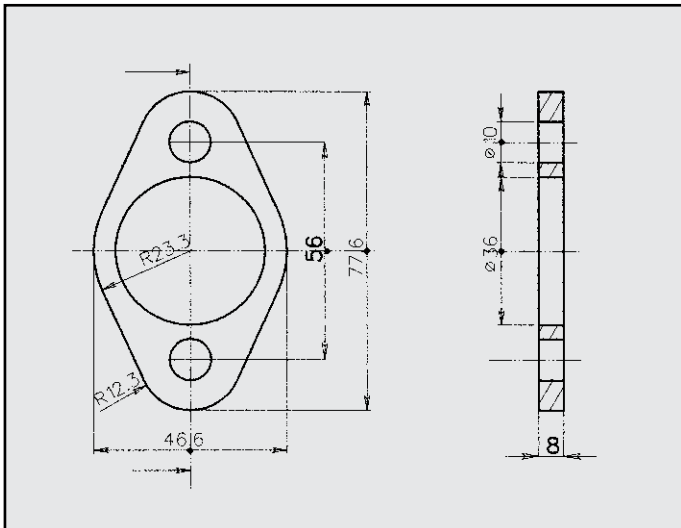

FLANGE

QUADRICICLO SENZA PATENTE
FLANGIA
COD. FL 010003