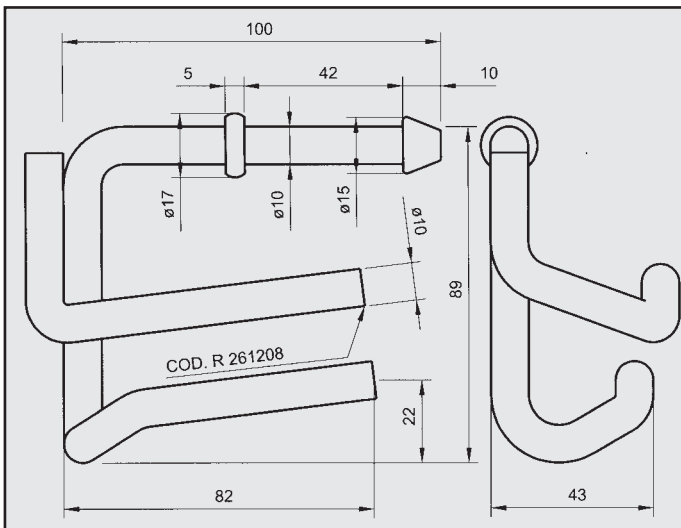

FORD MONDEO 1.6 1.8 16V S.W.
ATTACCO per posteriore
COD. AT 261205

FORD MONDEO
RINFORZO per posteriore
COD. R 261208

FORD MONDEO 2.0 16V BERLINA
ATTACCO per posteriore
COD. AT 261206

FORD MONDEO 2.0 16v S.W.
ATTACCO per barilotto posteriore DX
COD. AT 261209