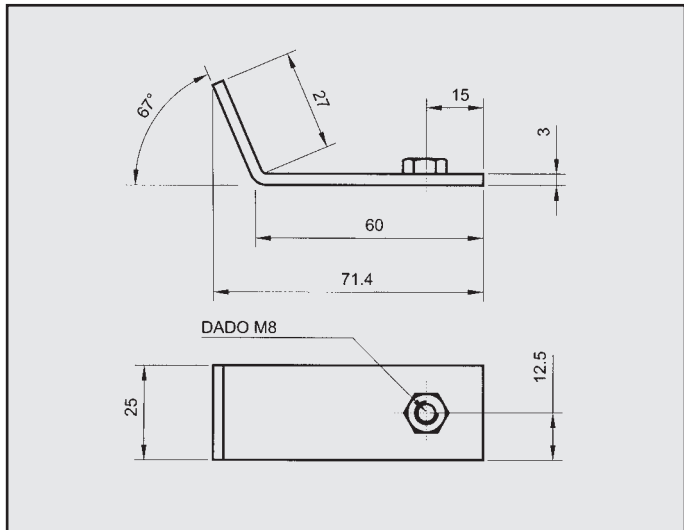

82468591

PRISMA 4WD
ATTACCO per posteriore
COD. AT 380326

82429751

LANCIA DELTA HF
ATTACCO posteriore
COD. AT 380329

82468591

LANCIA DELTA 1.4 R 93
ATTACCO posteriore
COD. AT 380331
 7742193

LANCIA DELTA
ATTACCO
COD. AT 380334