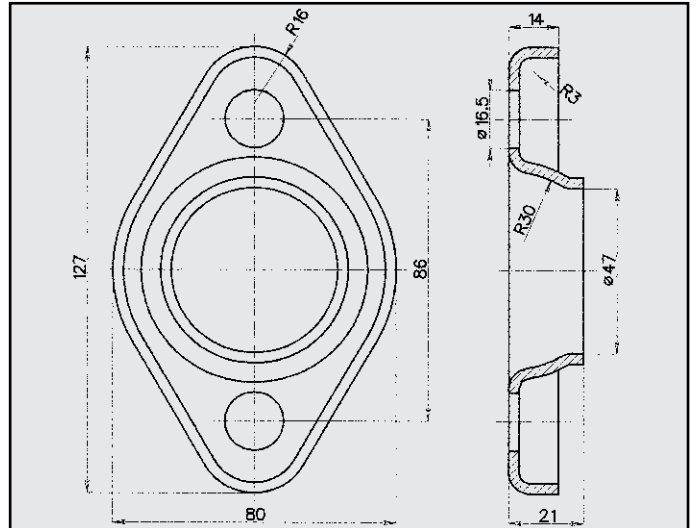

HONDA CIVIC 1.4 CAT
FLANGIA
COD. FL 280426