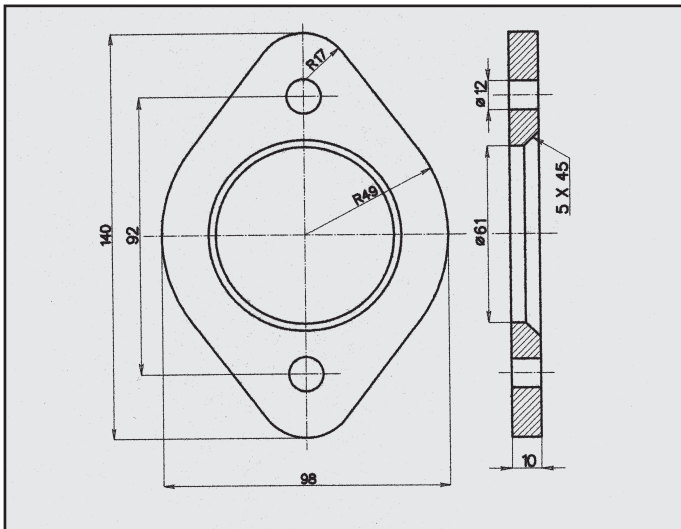

MITSUBISHI PAJERO
FLANGIA
COD. FL 460212