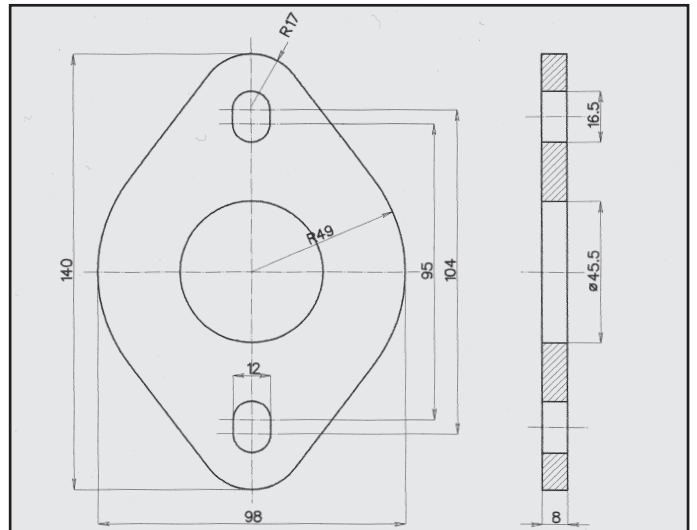

NISSAN PRIMIERA 1.6
FLANGIA
COD. FL 500416