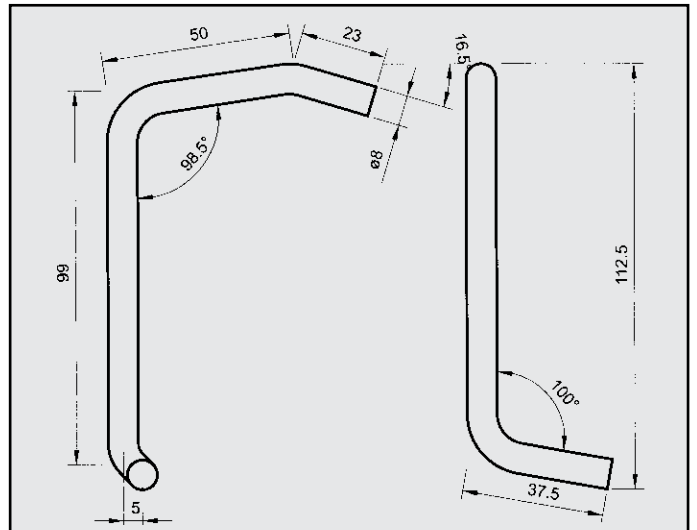

FIAT PUNTO 1.4 TURBO
LAMIERINO di protezione
COD. PC 242210

FIAT PUNTO 1.7 TD CAT
ATTACCO
COD. AT 242213

FIAT PUNTO 55/95
ATTACCO
COD. AT 242215

FIAT PUNTO 55 60 75 FIAT COUPE'
ATTACCO
COD. AT 242218

FIAT PUNTO GT
ATTACCO
COD. AT 242216