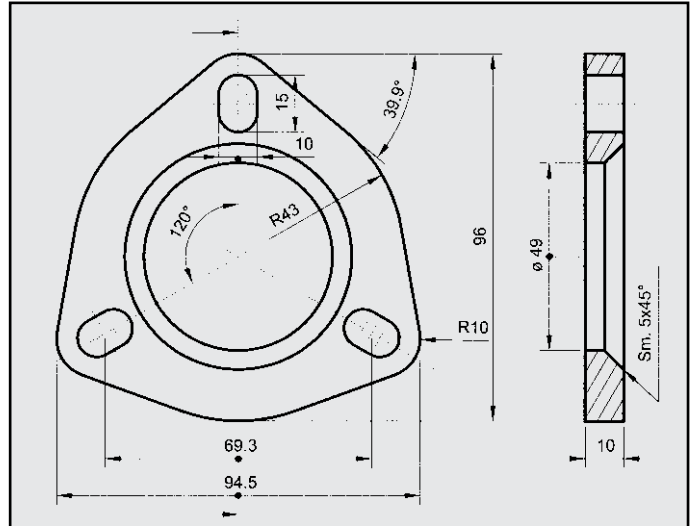

LANCIA THEMA
FLANGIA
COD. FL 380712