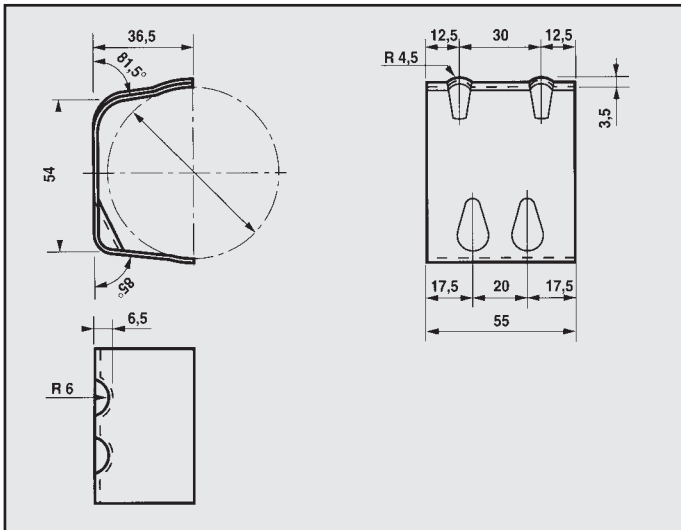

LANCIA THEMA 2.0 16V TURBO CAT
RINFORZO
COD. R 380710