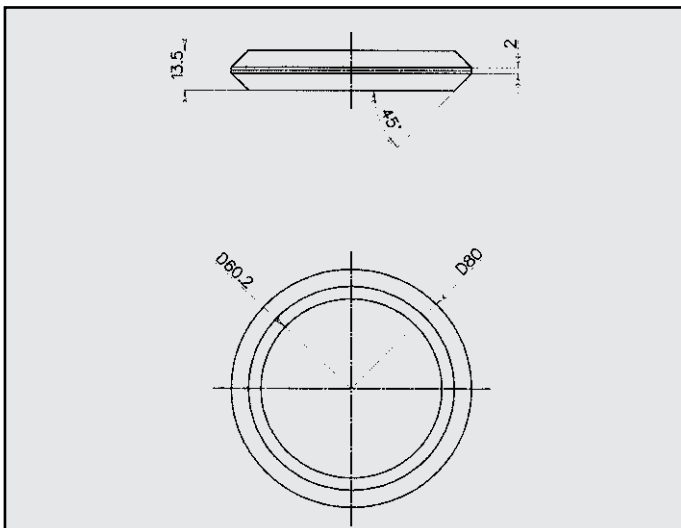

PEUGEOT 406
ANELLO
COD. AN 541105