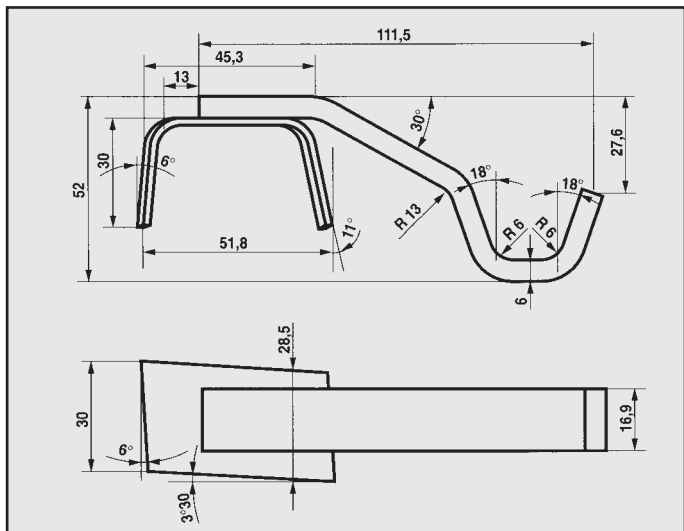

LANCIA DEDRA
ATTACCO centrale
COD. AT 380810