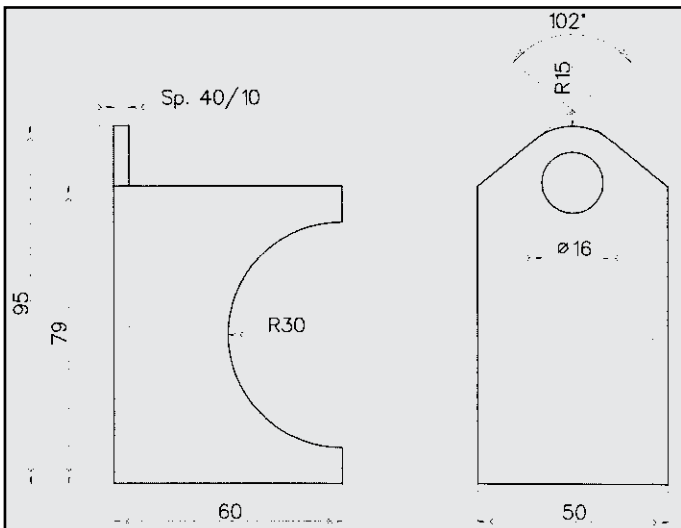

CITROEN SAXO
ATTACCO
COD. AT 141401