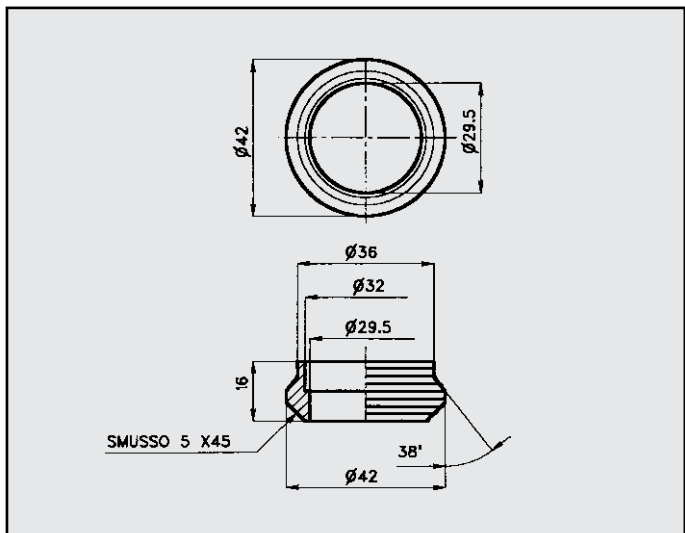

CITROEN DYANE 4 - 6
ANELLO ø esterno mm 42 ø interno mm 29,5
COD. AN 140801