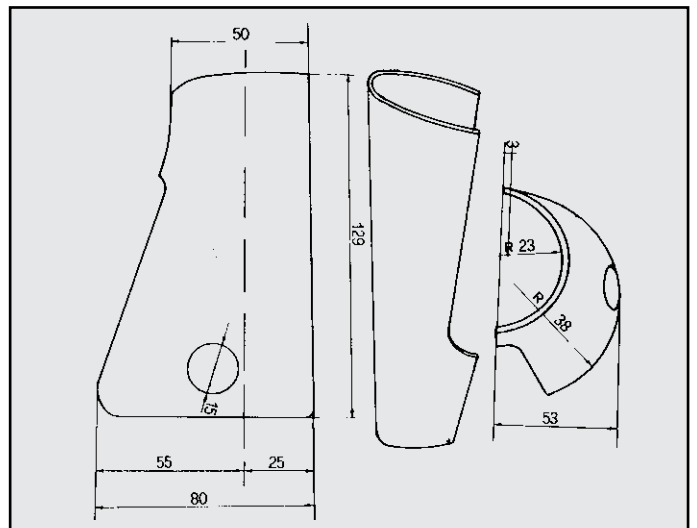

ALFETTA GT 1600-1800-2000
RINFORZO per posteriore
COD. R 020205

116103000305