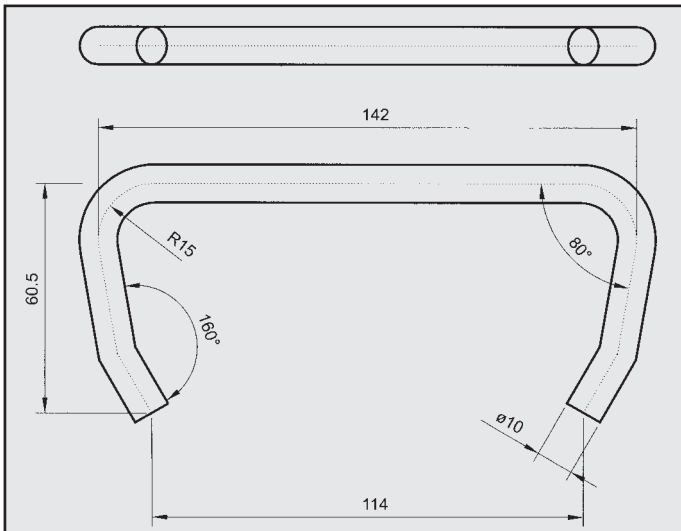

ROVER 216 VITESSE
ATTACCO
COD. AT 620604