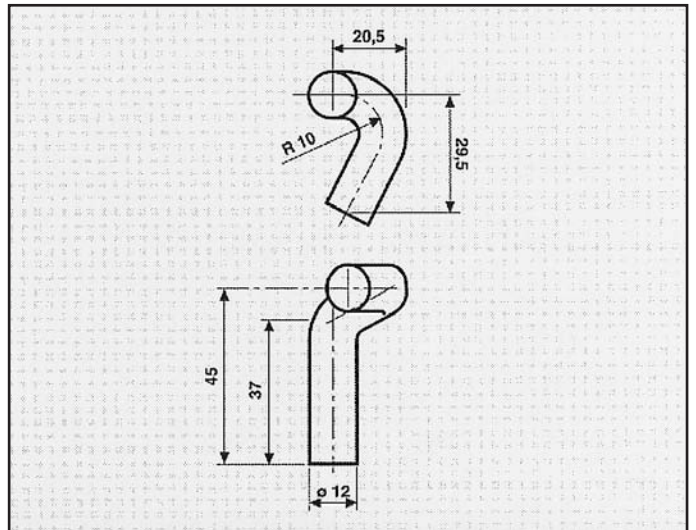

VOLKSWAGEN GOLF / 93
ATTACCO centrale
COD. AT 860121