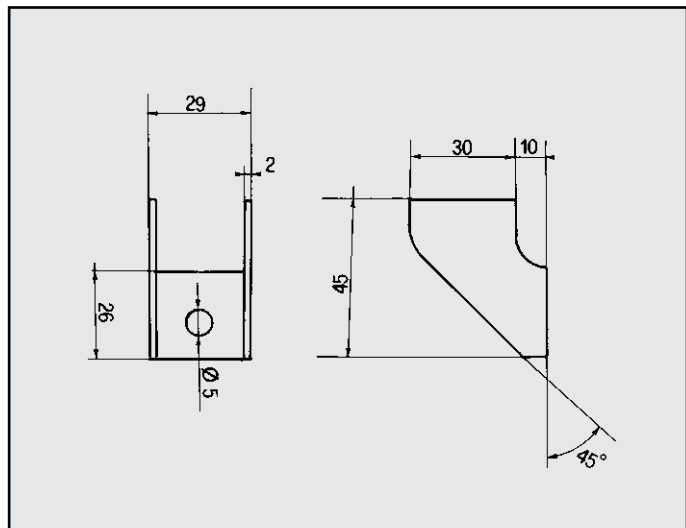

LN-LNA 1ª SERIE
ATTACCO per prolunga
COD. AT 140202

5490971T