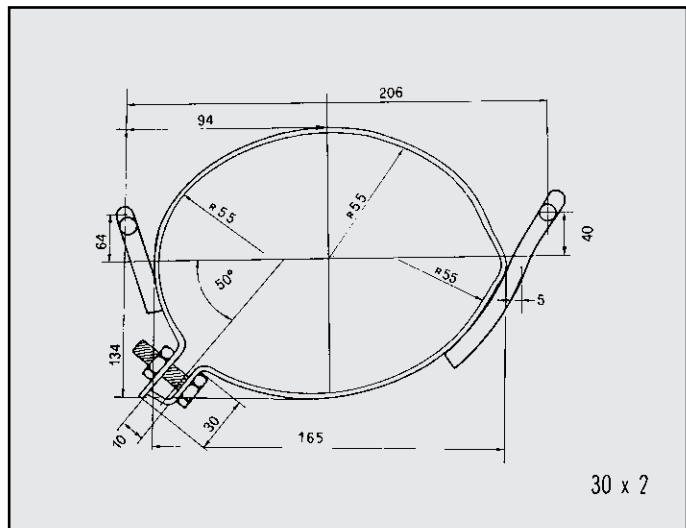

PEUGEOT 205
FASCETTA per posteriore
COD. F 540301
1725-78