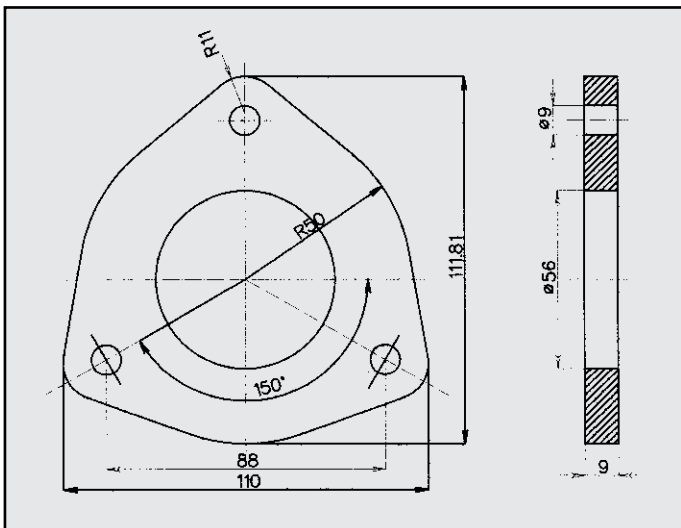

FIAT BRAVO
FLANGIA
COD. FL 242329