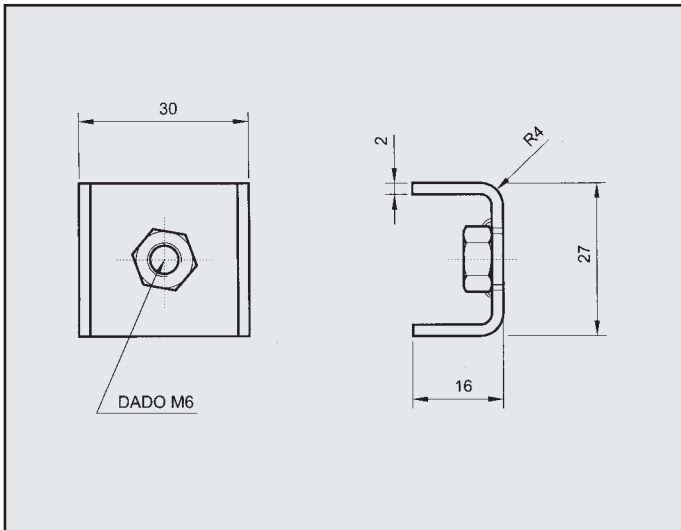

**LANCIA DEDRA
ATTACCO
COD. AT 380811**