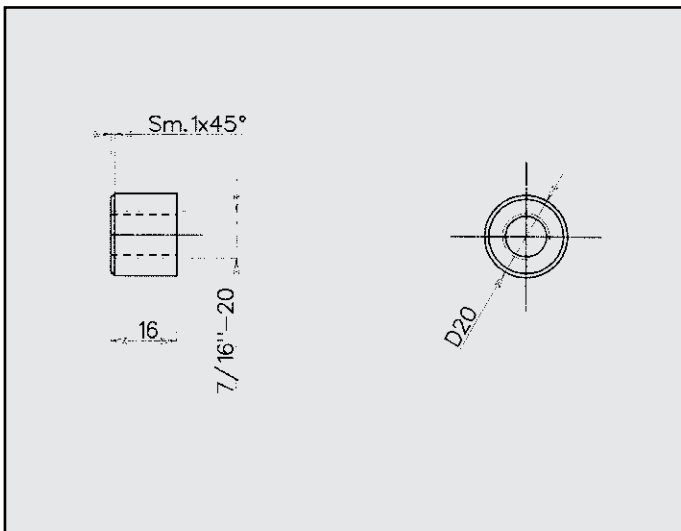

LANCIA BETA
 ANELLO senza collare \varnothing esterno mm 63 \varnothing interno mm 47
 COD. AN 380101

MITSUBISHI COLT 1200 - 1400
 ANELLO per anteriore
 COD. AN 460102

LANCIA DELTA - FIAT TIPO/TEMPRA
 BOCCOLA
 COD. BO 380348