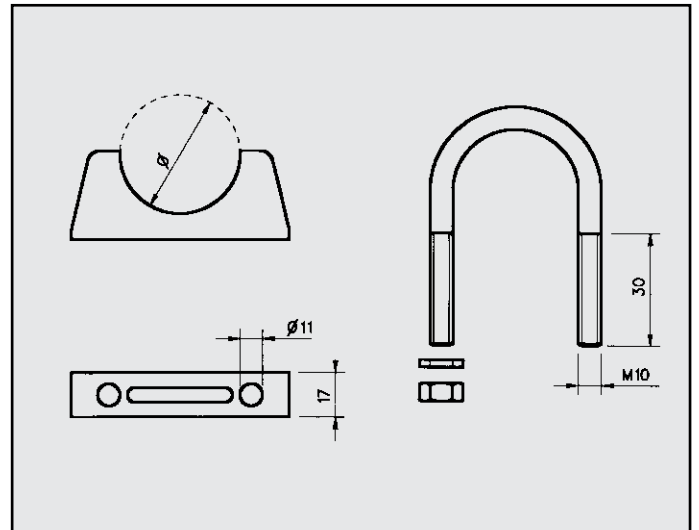

FASCETTA A CAVALLOTTO M10

Ø 32-35-38-41-43-45-46-48-51-53-55-56-58-62-65

COD. F 000004

FASCETTA A COLLARE (2 PEZZI)

Ø 58-62-73-83-89-92-106-110-116

COD. F 000002

FASCETTA A CAVALLOTTO M8

Ø 46-47-48 mm