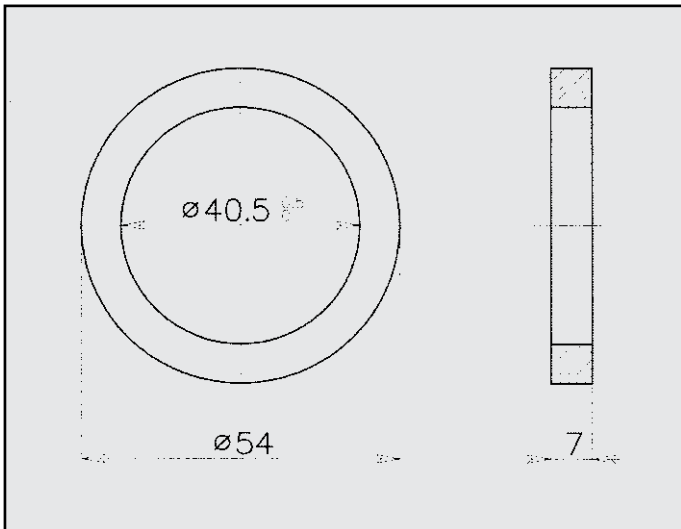

PEUGEOT
ANELLO
COD. AN 540003