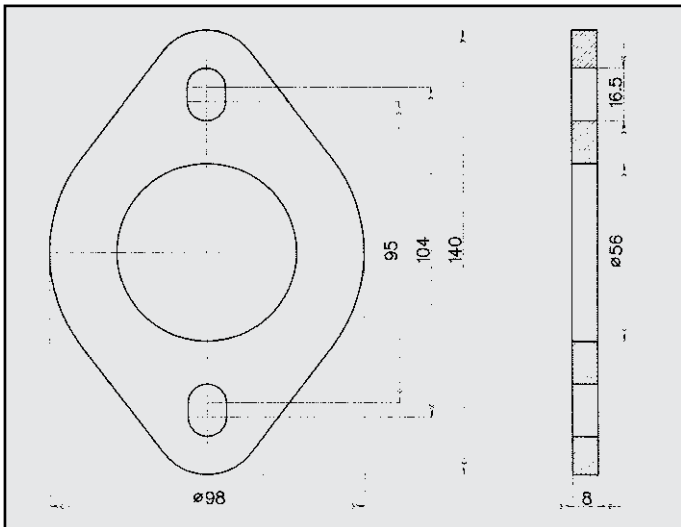

ALFA 155 2.0
FLANGIA CENTRALE
COD. FL 021015