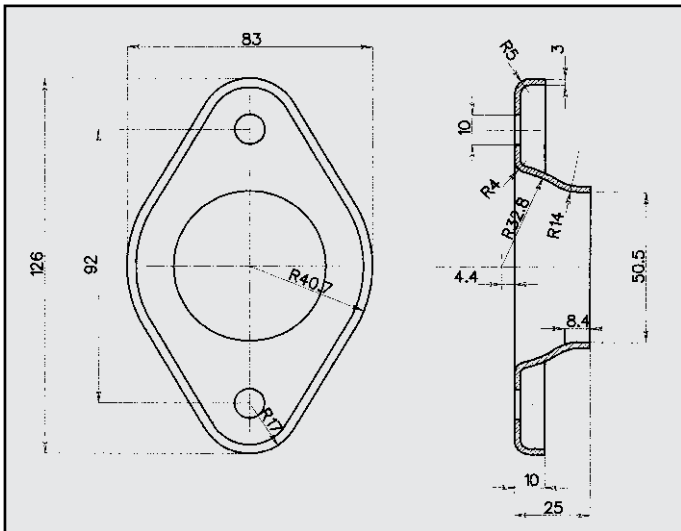

BMW
FLANGIA
COD. FL 120018