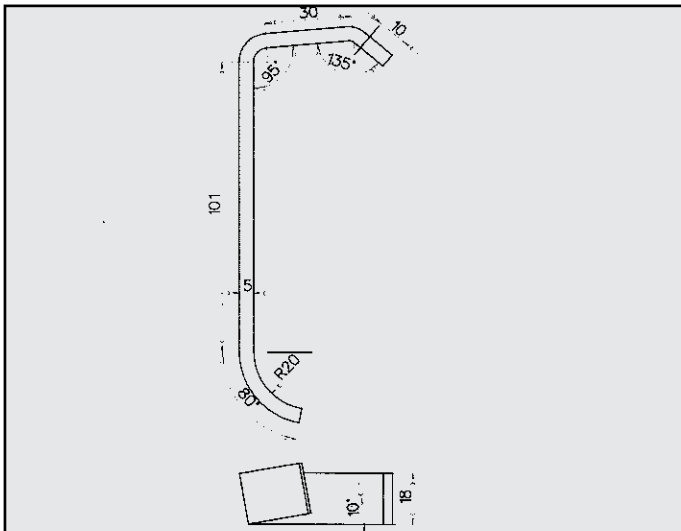

FIAT TIPO DIESEL
ATTACCO
COD. AT 241717