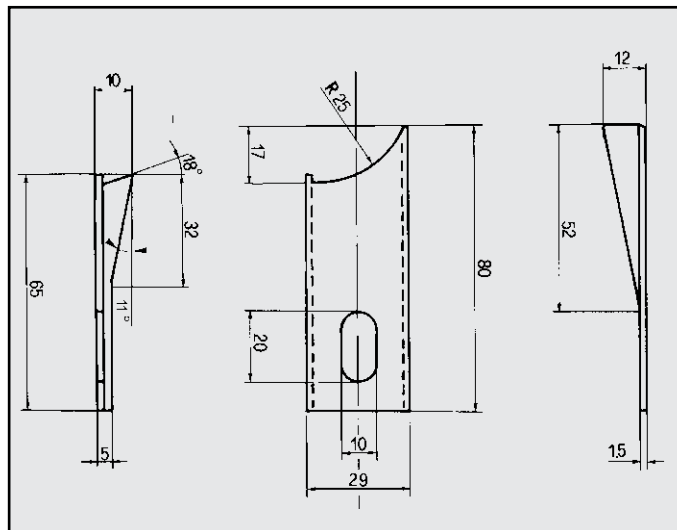

ALFETTA
ATTACCO per posteriore
COD. AT 02029

116553000304
116003000305
116553000302