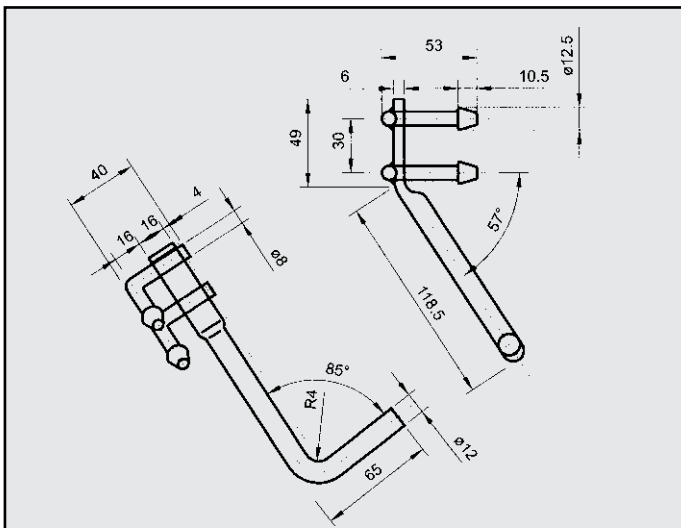

FIAT PUNTO
ATTACCO
COD. AT 242217