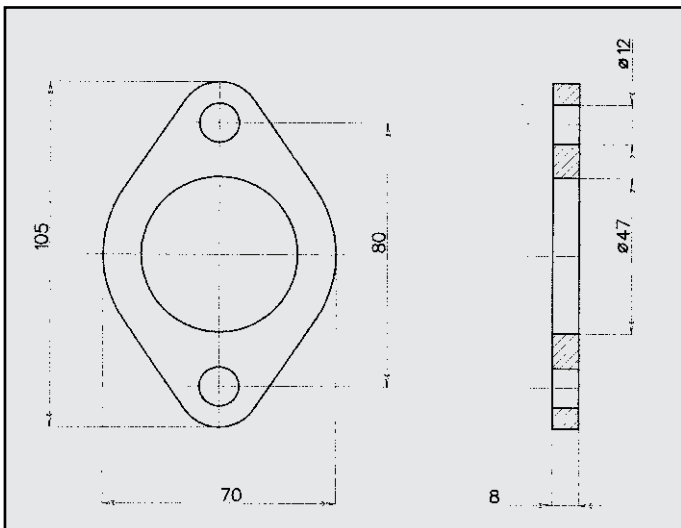

DAIHATSU CUORE 0.8
FLANGIA
COD. FL 180401