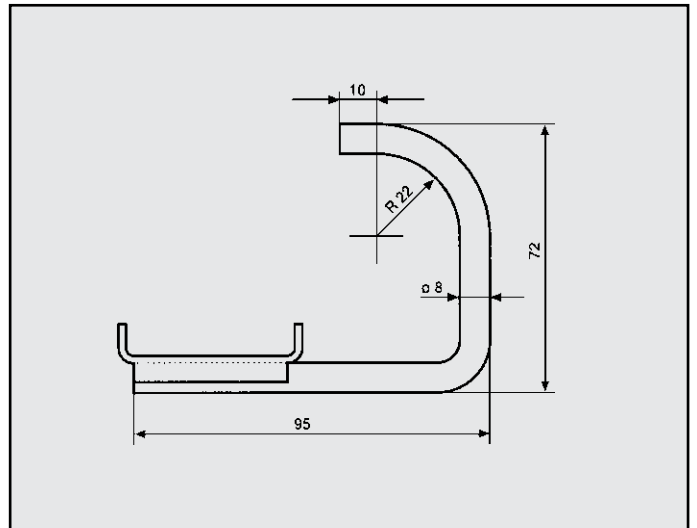

AUSTIN MAESTRO 1300
ATTACCO per posteriore 7/83
COD. AT 060302

GEX 3969