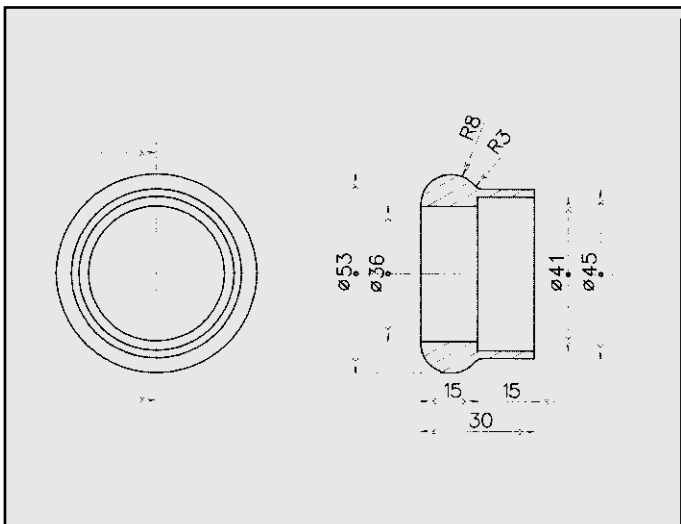

RENAULT TW TWINGO
ANELLO
COD. AN 601205