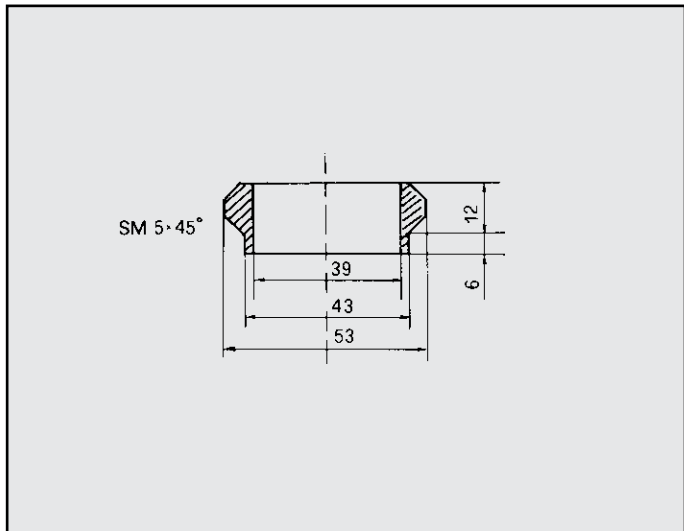

CITROEN PEUGEOT
 ANELLO \varnothing esterno mm 57
 COD. AN 140001

CITROEN BX GTI
 ANELLO \varnothing esterno mm 70 \varnothing interno mm 54
 COD. AN 140305

CITROEN AMI 6
 ANELLO
 COD. AN 140004

CITROEN GSA CLUB
 ANELLO \varnothing esterno mm 53 \varnothing interno mm 39
 COD. AN 140401