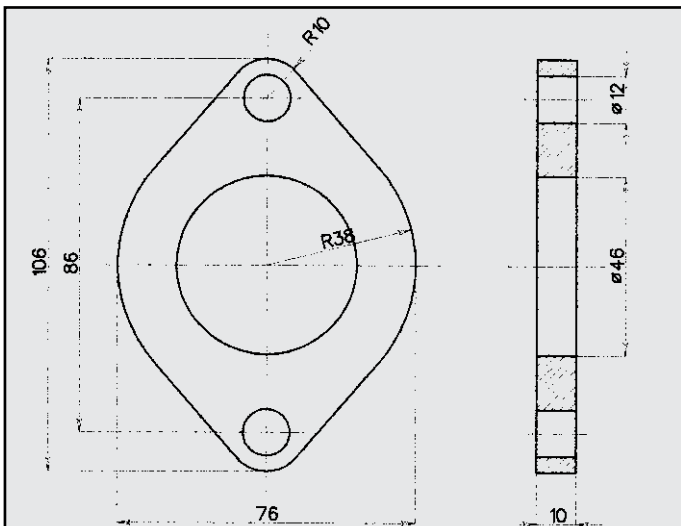

DAEWOO LANOS
FLANGIA
COD. FL 160204