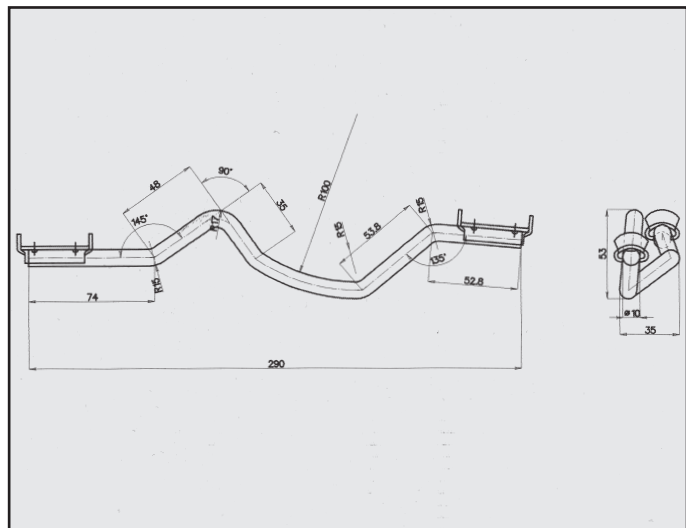

CITROEN XSARA
ATTACCO
COD. AT 141210