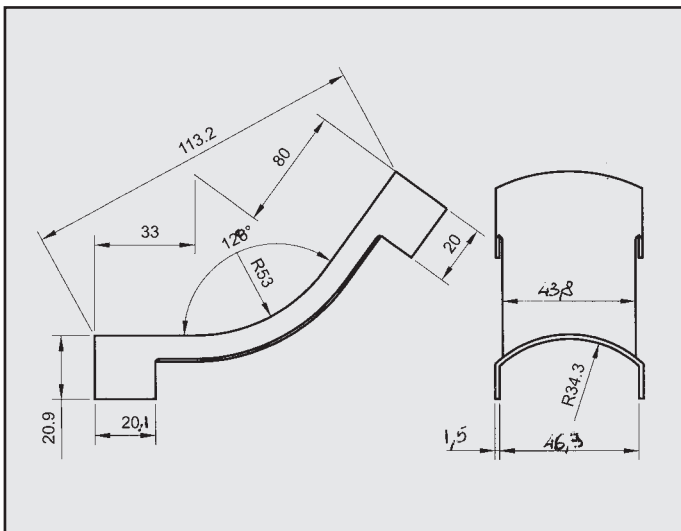

LANCIA DELTA 1.8 IE
RINFORZO
COD. R 380333