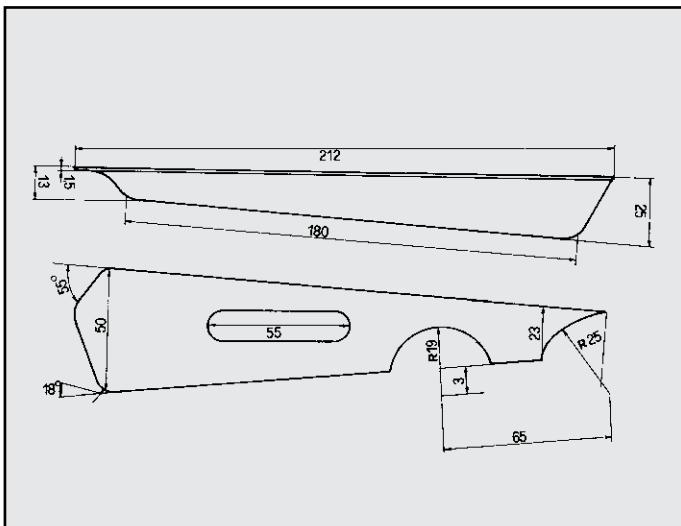

A 112 ABARTH
RINFORZO per posteriore
COD. R 080103

4355175
82350983
98005792
4314642