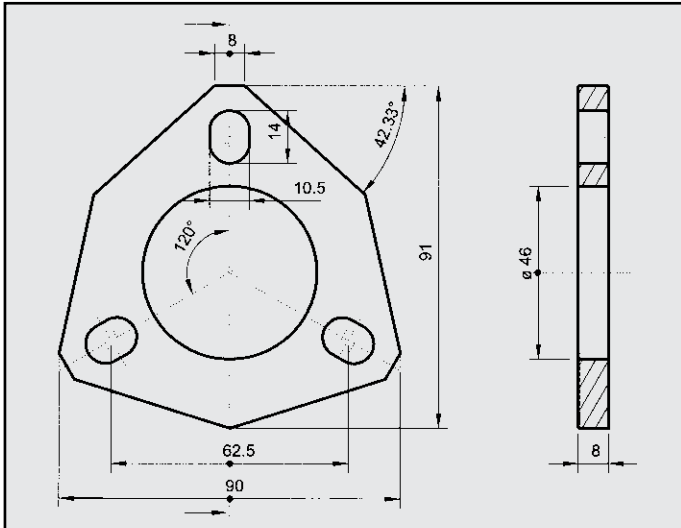

FLANGE

LANCIA DELTA PRISMA
FLANGIA
COD. FL 380341