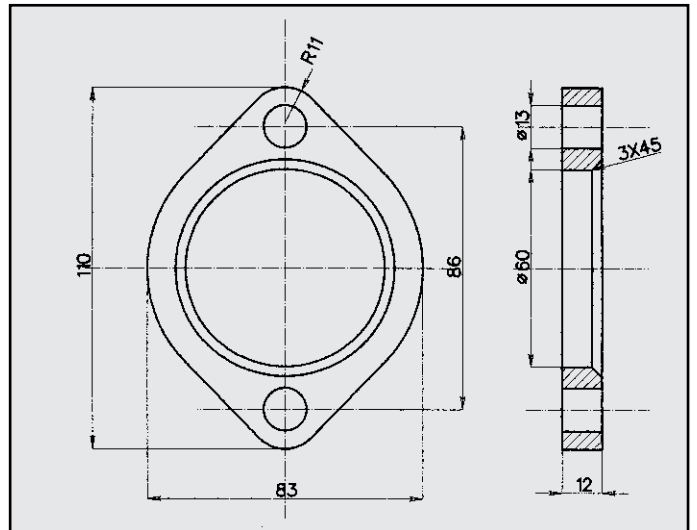

BMW 318 TDS
FLANGIA
COD. FL 120605