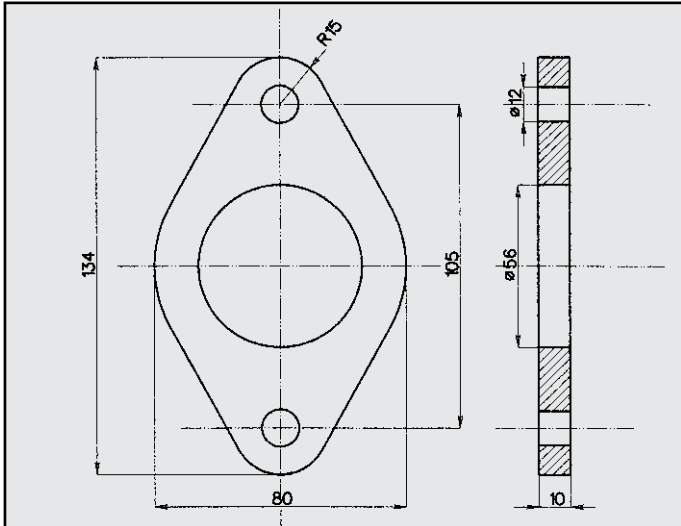

FORD MONDEO
FLANGIA
COD. FL 261217