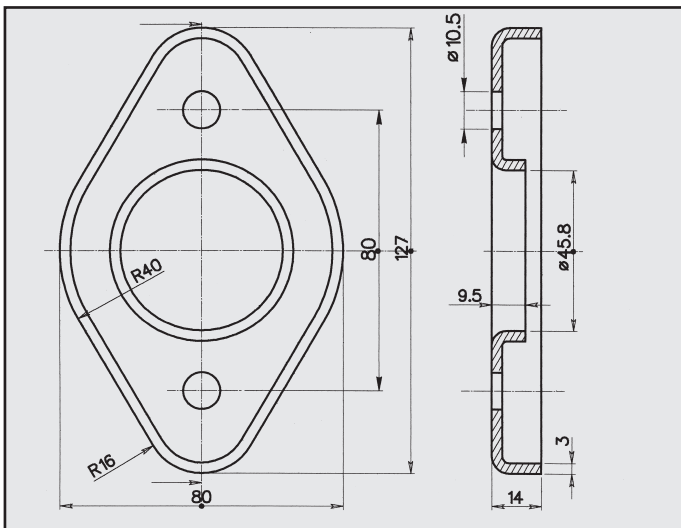

MITSUBISHI SPACE WAGON 2.0 AWD
FLANGIA
COD. FL 460306