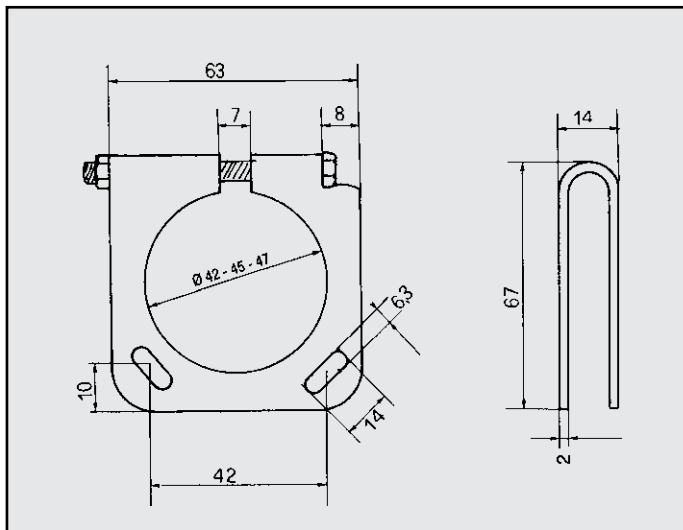

FASCETTE

FIAT 127/128/125
FASCETTA per posteriore $\varnothing$ 42-45-47
COD. F 240201