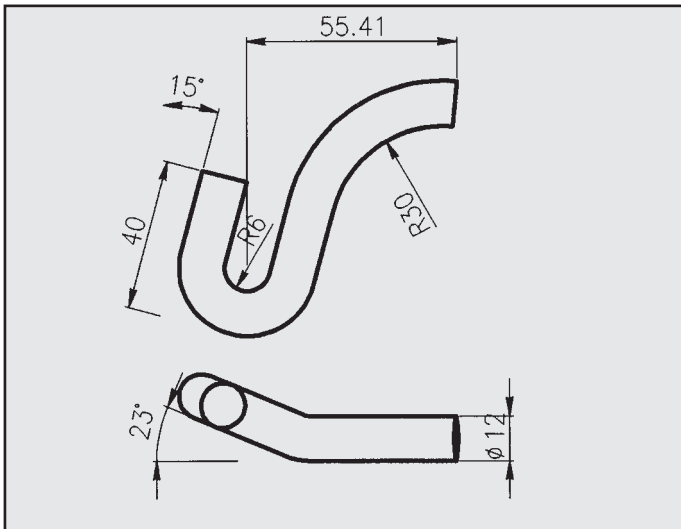

7672041
7672043

LANCIA THEMA 2.0
ATTACCO
COD. AT 380713

LANCIA DEDRA 1.8/2.0 i.e. T e TD
ATTACCO centrale
COD. AT 380803

7672043
7688639
7672041

DEDRA 1.6 2.0 2.0 TURBO DIESEL
ATTACCO per posteriore
COD. AT 380801