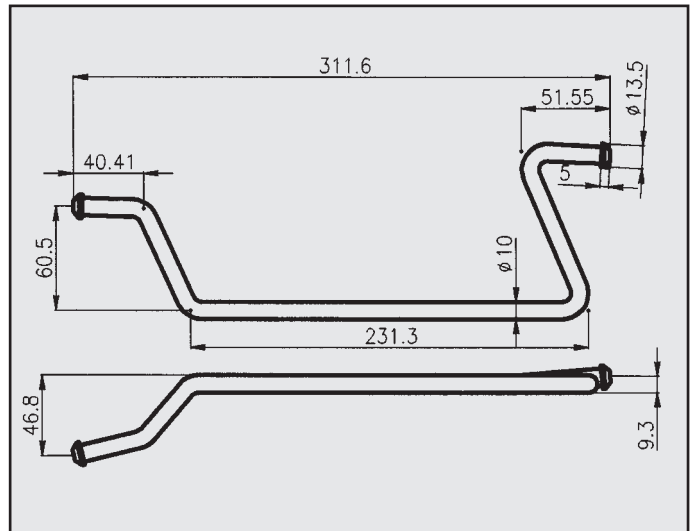

MAZDA 626 2.0 LT
ATTACCO
COD. AT 420522