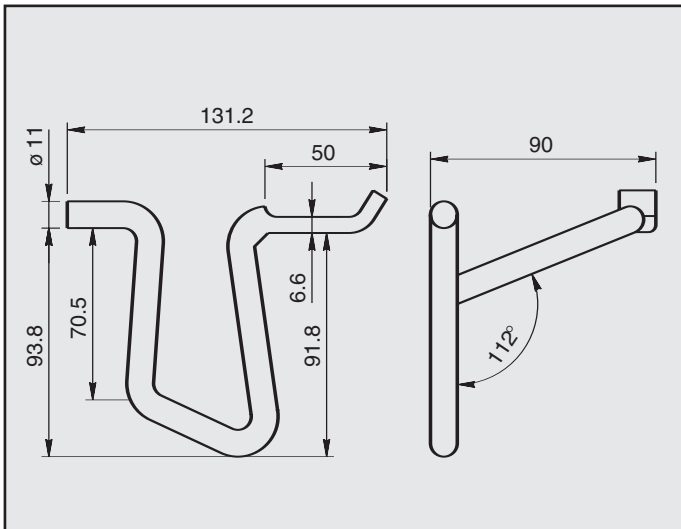

CITROEN XM
ATTACCO
COD. AT 141102