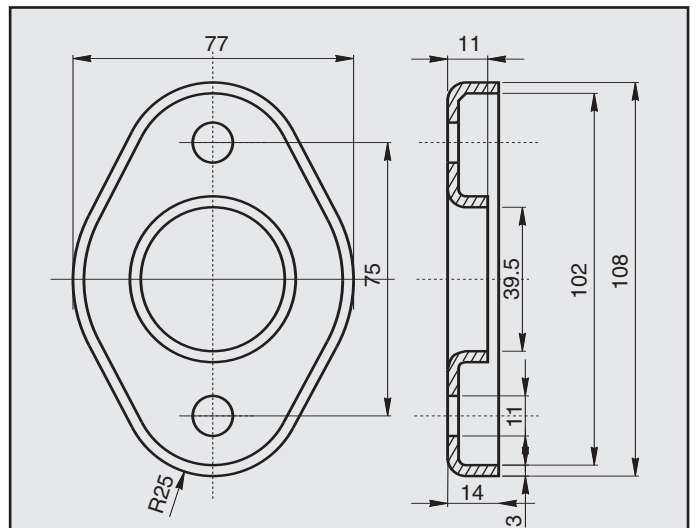

NISSAN MICRA
FLANGIA
COD. FL 500209