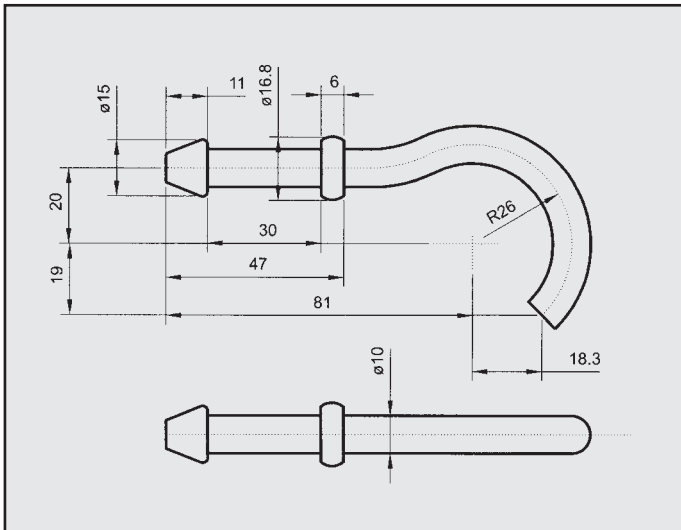

FORD FIESTA 1,2i CAT '95
ATTACCO posteriore
COD. AT 260334

1044740

FORD FIESTA 1.8 D CAT
ATTACCO posteriore
COD. AT 260331

6612993

FORD FIESTA 1,2i CAT '95
ATTACCO per posteriore
COD. AT 260335

1044740

FORD FIESTA 1,2i CAT '95
ATTACCO centrale
COD. AT 260336