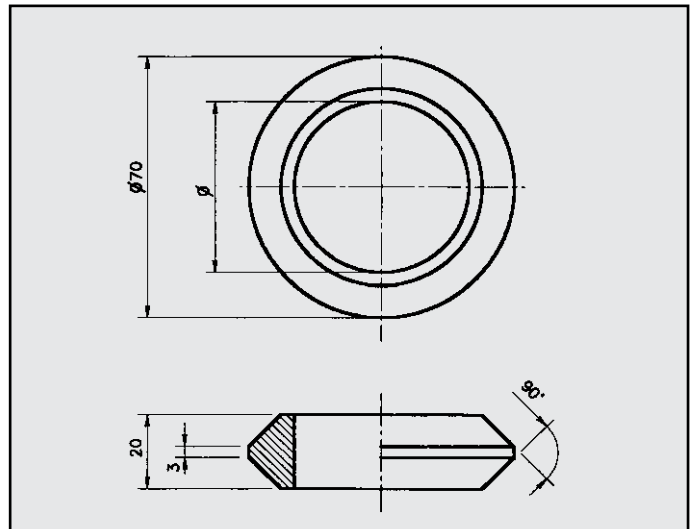

PEUGEOT 205 - 309
ANELLO $\varnothing$ esterno mm 70 $\varnothing$ interno mm 41 - 46 - 51
COD. AN 540302