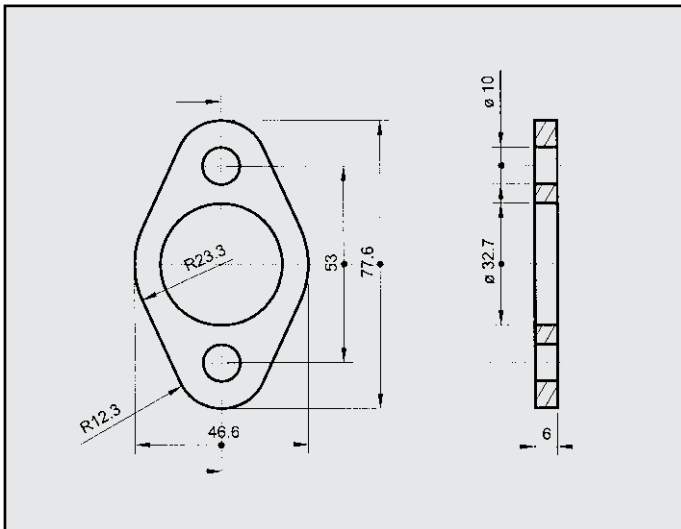

FIAT 126
FLANGIA
COD. FL 240006