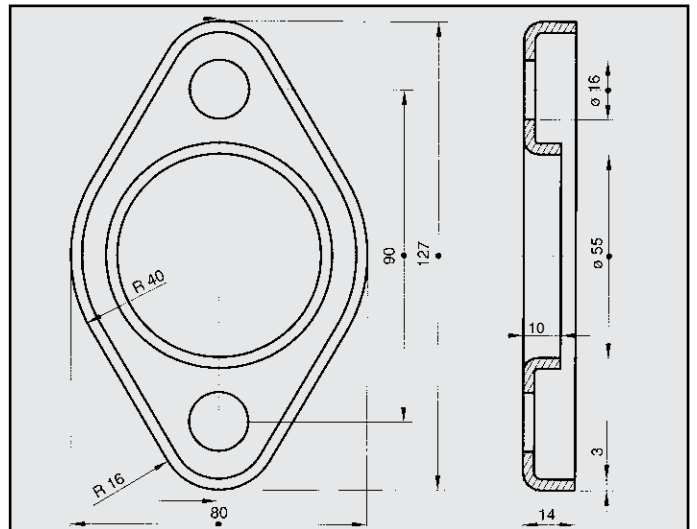

FORD ESCORT
FLANGIA
COD. FL 260266