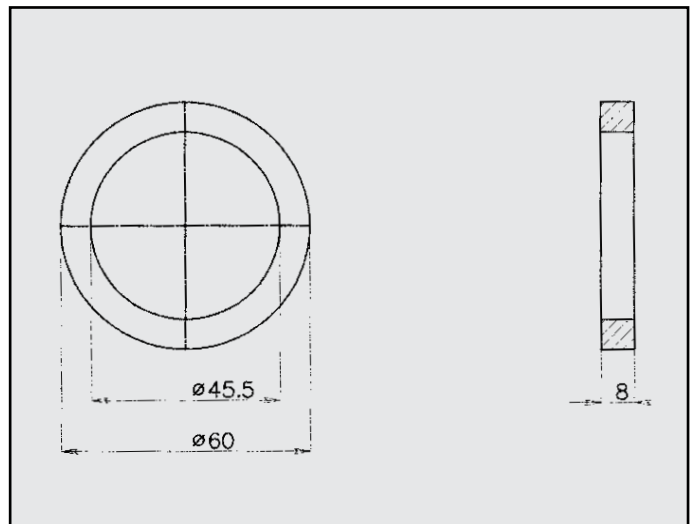

ROVER
ANELLO
COD. AN 620006