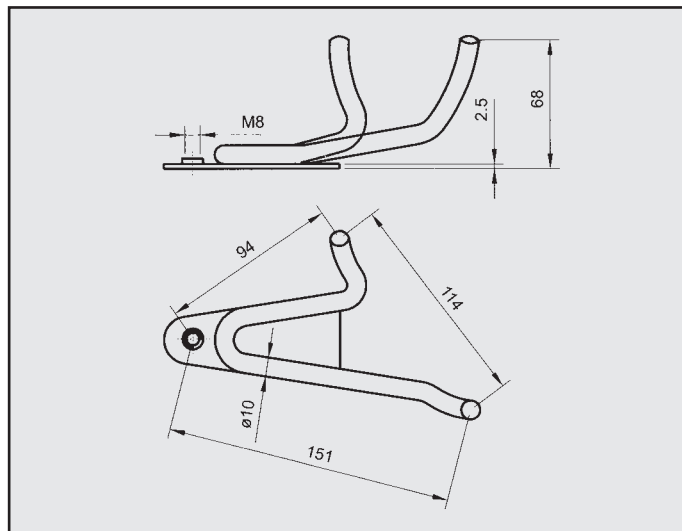

MITSUBISHI SPACE WAGON
ATTACCO
COD. AT 460301