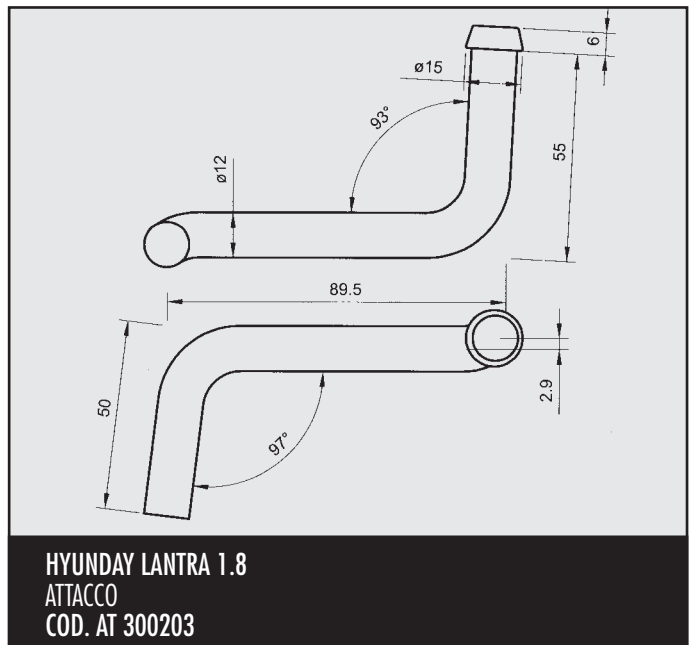

HONDA LEGEND 2.7i V6 24V
ATTACCO per posteriore
COD. AT 280909

HONDA LEGEND 2.7i 24V
 ATTACCO per posteriore
 COD. AT 280910

HONDA INTEGRA 1986/88
 ATTACCO per posteriore
 COD. AT 281001

18220512671/672

HYUNDAI LANTRA 1.5 GLI 1.6 16V 1.8 GT
ATTACCO per posteriore
COD. AT 300204