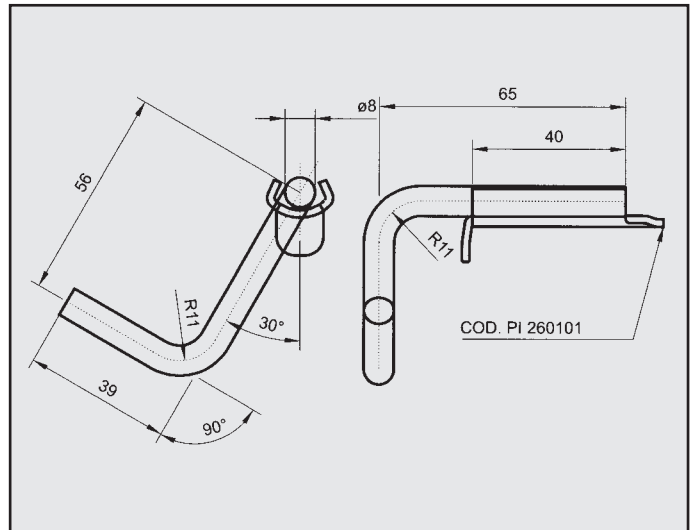

ROVER 111 1.1 L SL
ATTACCO per posteriore
COD. AT 620301