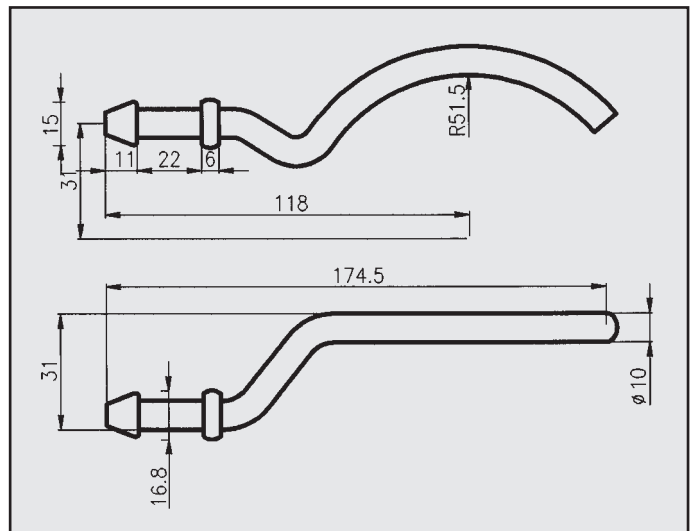

1003536

FORD FIESTA 1.6 '92 1.6 GT 16V '94
ATTACCO per posteriore
COD. AT 260347

FORD FIESTA 1,2i CAT '95
ATTACCO centrale
COD. AT 260337

1003536

FORD FIESTA
ATTACCO
COD. AT 260348

FORD FIESTA
ATTACCO
COD. AT 260346