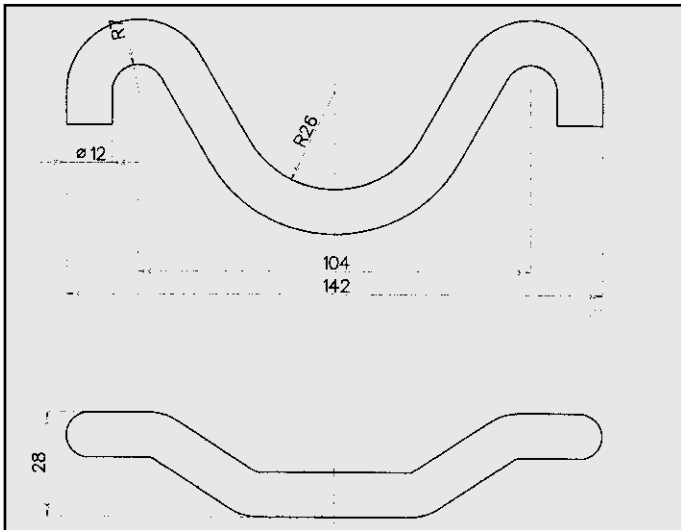

ALFA ROMEO 33 1.7 16V
ATTACCO
COD. AT 020120