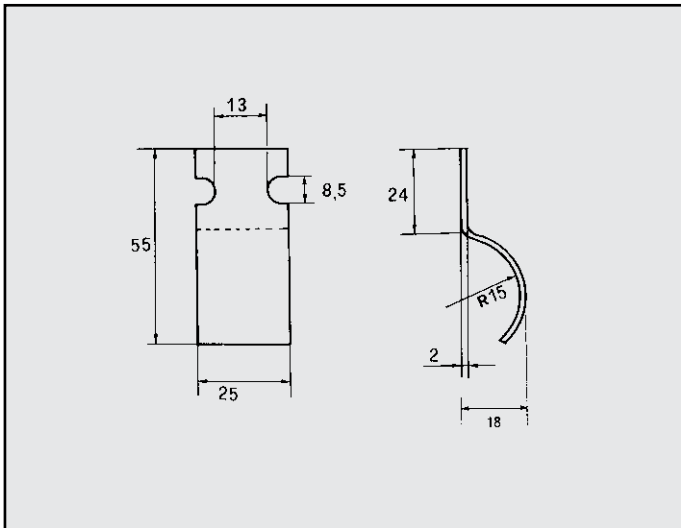

ALLEGRO 110
ATTACCO
COD. AT 060201

GEX 149
GEX 131