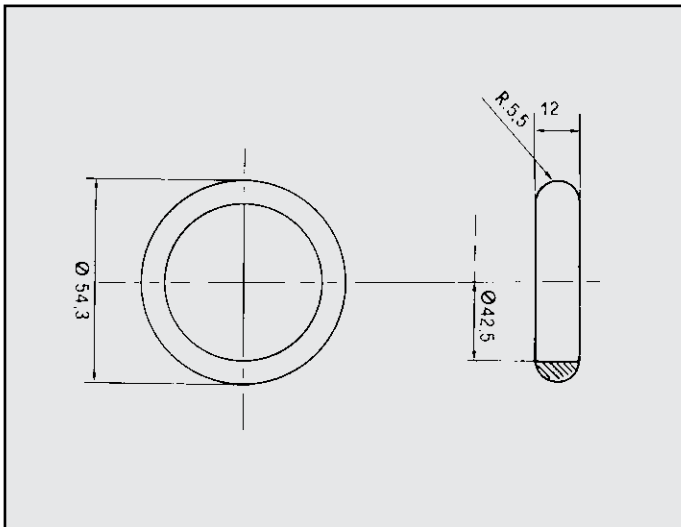

FORD FIESTA
ANELLO per manicotto
COD. AN 260301