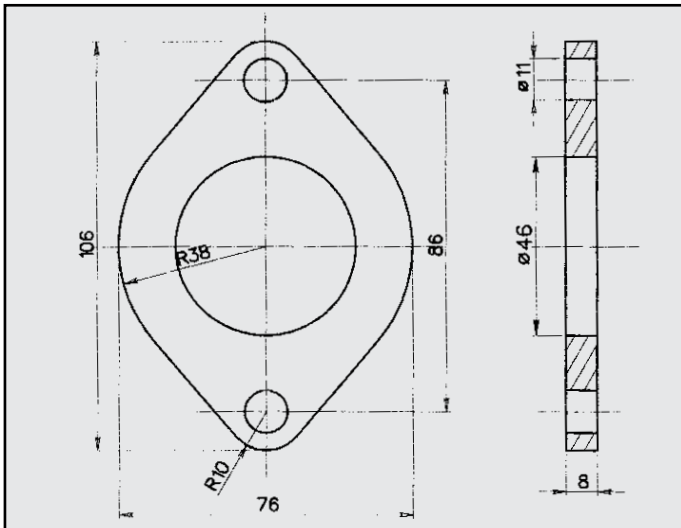

FLANGE

DAEWOO LANOS
FLANGIA
COD. FL 160202