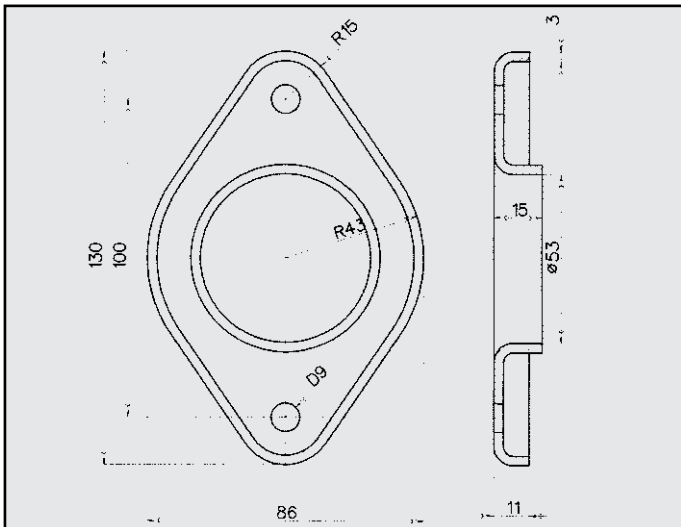

FIAT PUNTO 1.8 16V 96KW
FLANGIA
COD. FL 242231