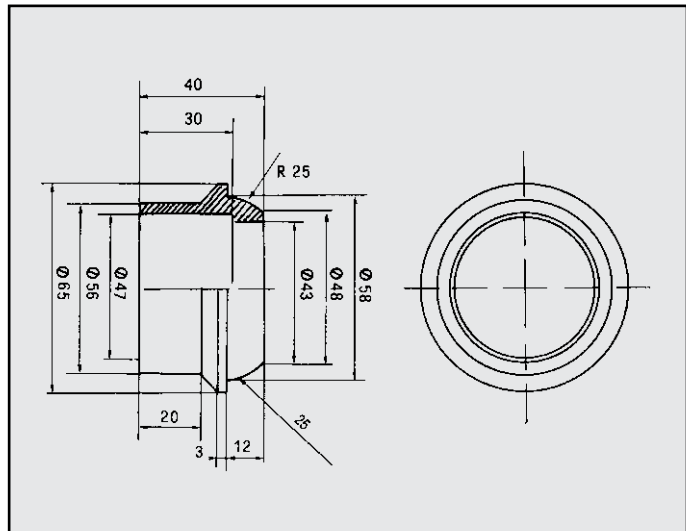

LANCIA BETA
 ANELLO senza collare \varnothing esterno mm 63 \varnothing interno mm 47
 COD. AN 380101

MITSUBISHI COLT 1200 - 1400
 ANELLO per anteriore
 COD. AN 460102

LANCIA DELTA - FIAT TIPO/TEMPRA
 BOCCOLA
 COD. BO 380348