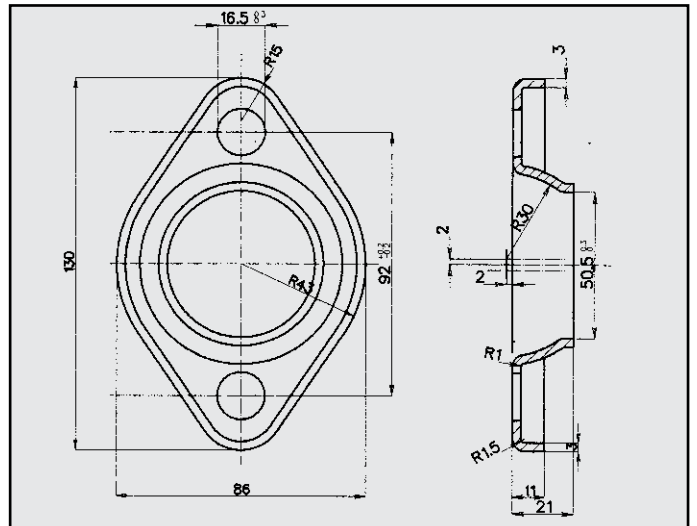

HONDA CIVIC
FLANGIA
COD. FL 280428