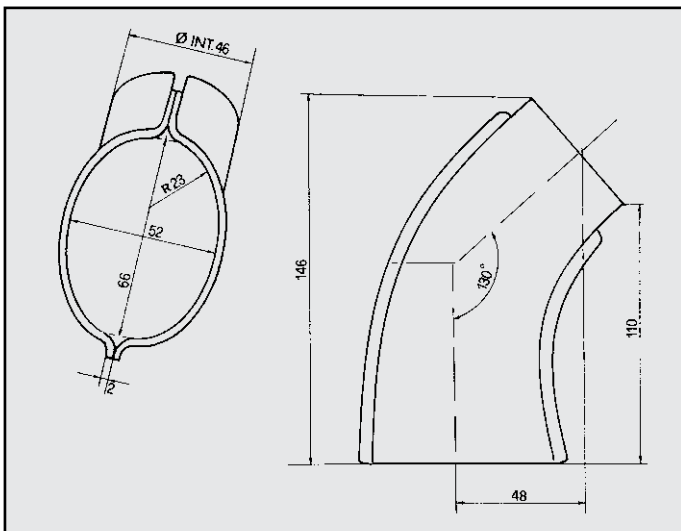

GIULIETTA
CURVETTA per collettore
COD. AT 020214

116553000206
116553000200