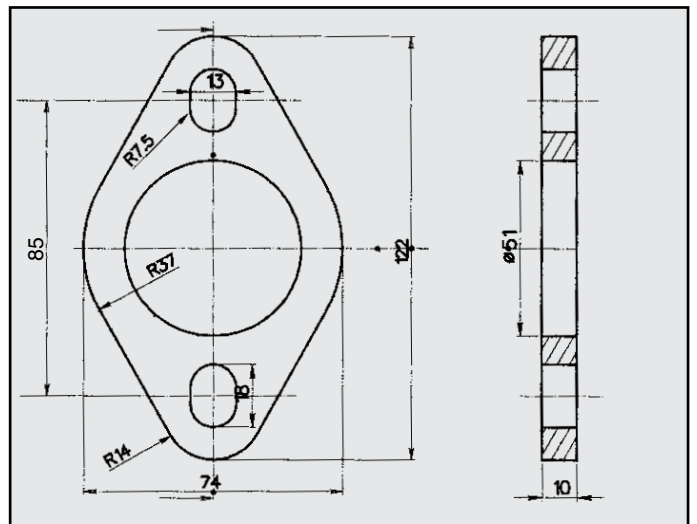

KIA
FLANGIA
COD. FL 310103