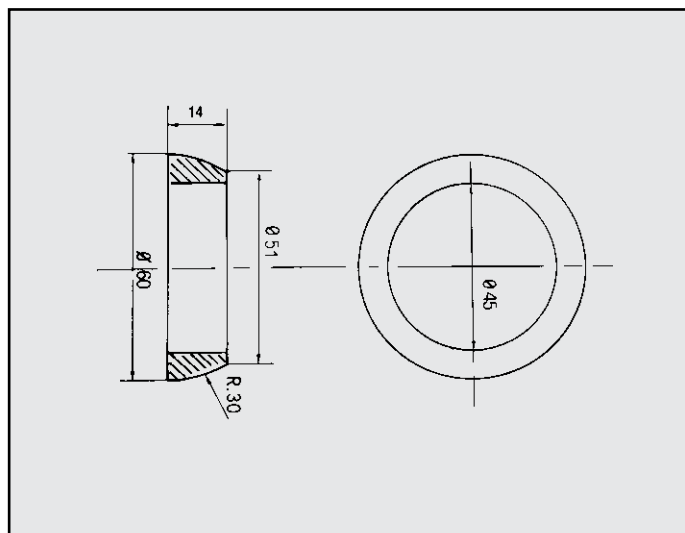

FIAT UNO DIESEL
ANELLO ø esterno mm 60 ø interno mm 45
COD. AN 240901