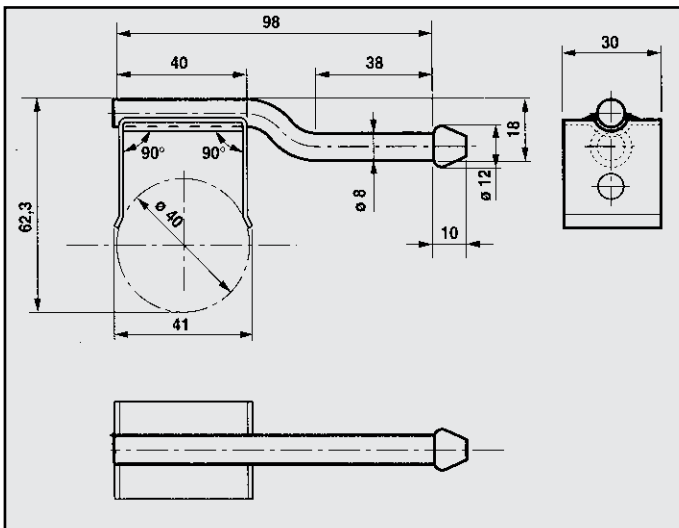

46400841
7781515

FIAT PUNTO 55
ATTACCO posteriore
COD. AT 242201

7735376

FIAT PUNTO GT
ATTACCO centrale
COD. AT 242204

46400841

FIAT PUNTO 55/60
ATTACCO centrale
COD. AT 242202

7781515
7735376

FIAT PUNTO GT
ATTACCO centrale
COD. AT 242205