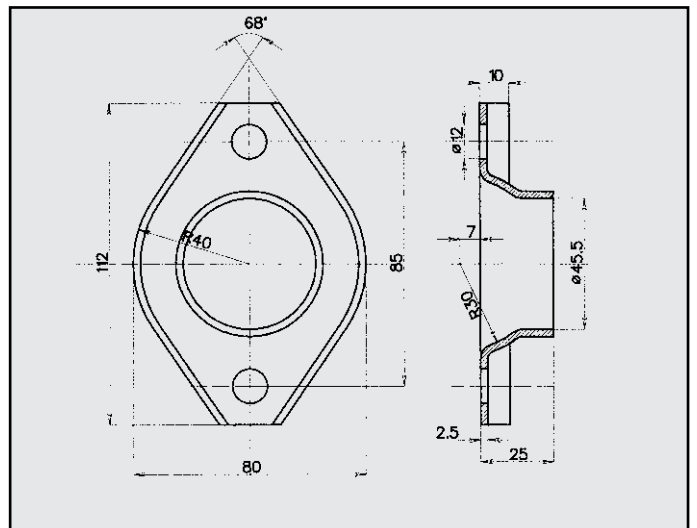

CITROEN
FLANGIA
COD. FL 140003