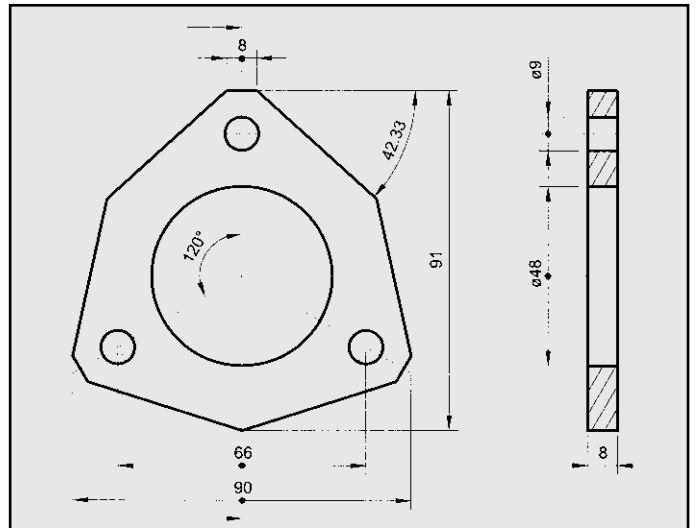

AUDI 80 DIESEL
FLANGIA
COD. FL 040313