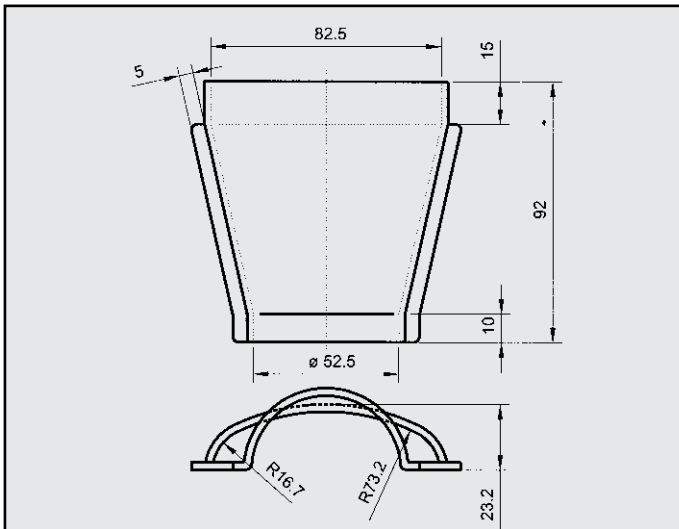

BMW 520i KAT
MANICOTTO
COD. M 120211

18301728038