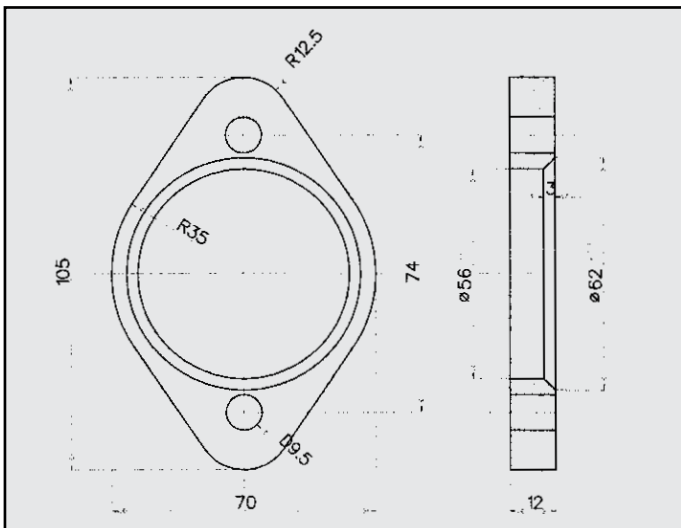

BMW 318 I
FLANGIA
COD. FL 120604