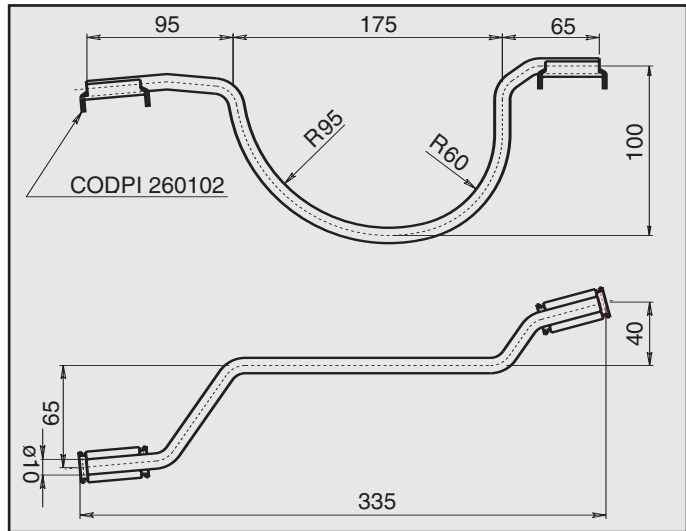

CITROEN ZX 1900
 ATTACCO
 COD. AT 140904 96070794

CITROEN ZX 1.4 REFLEX 03/91 1.6 CATALIZZATA
 ATTACCO posteriore
 COD. AT 140902 96041796
96041798

CITROEN ZX 1900
 ATTACCO
 COD. AT 140905 96070794

CITROEN ZX 1900
 ATTACCO
 COD. AT 140903 96070794