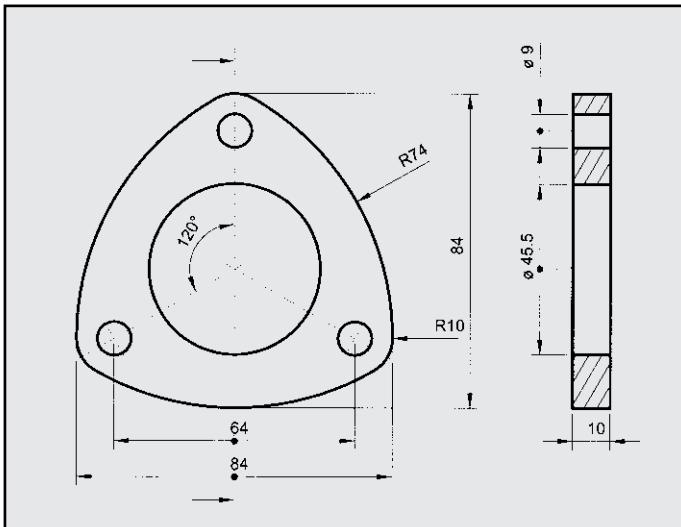

LANCIA DELTA 1.3
FLANGIA
COD. FL 380335