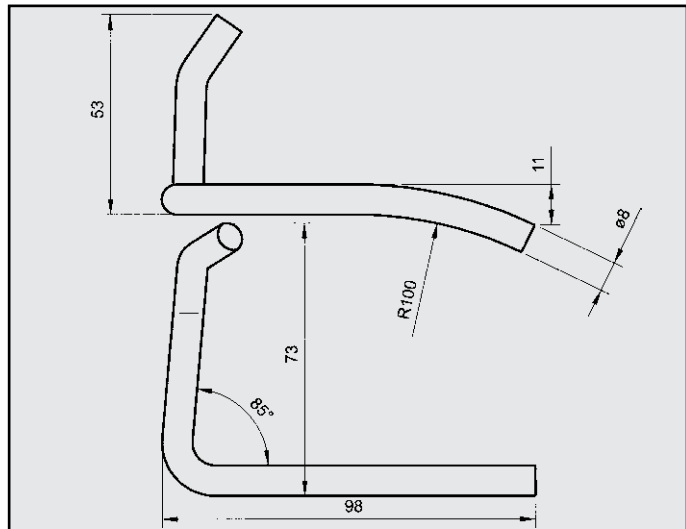

CITROEN BX
ATTACCO
COD. AT 140306