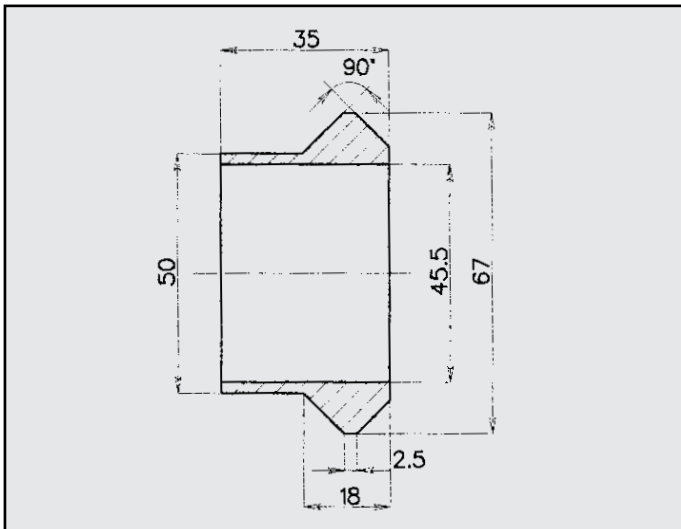

PEUGEOT 406
ANELLO
COD. AN 541102