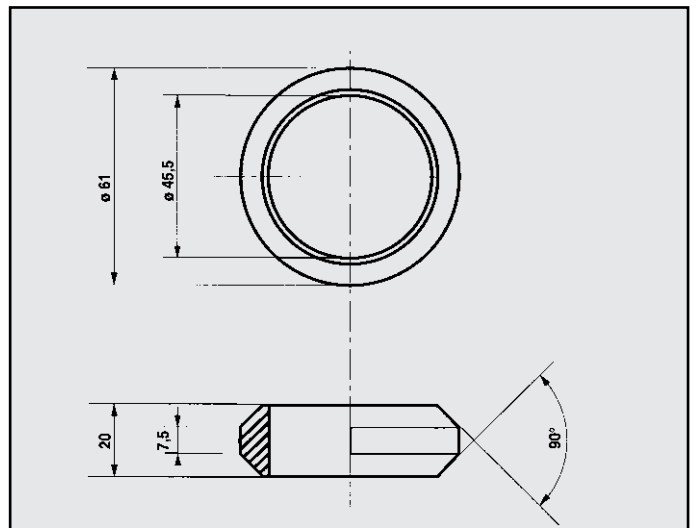

RENAULT R 19 CHAMADE
ANELLO per silenziatore centrale
COD. AN 600906