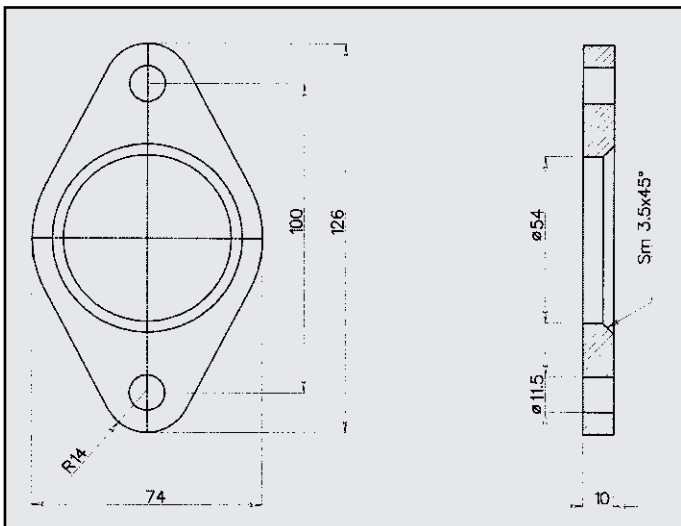

LANCIA LYBRA
FLANGIA
COD. FL 381104