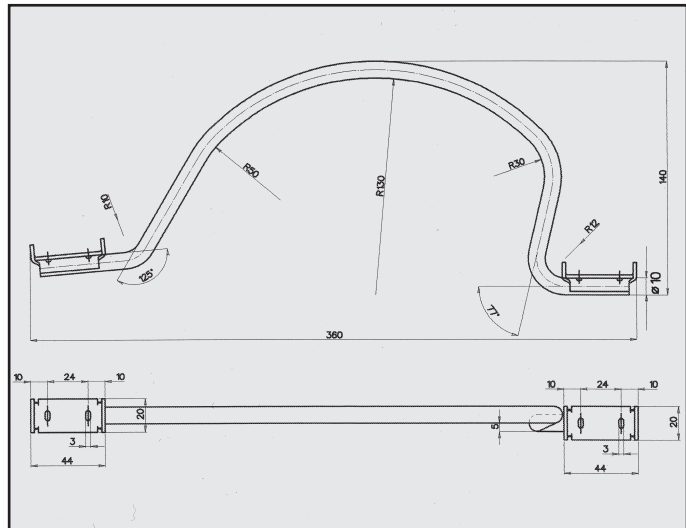

CITROEN XSARA SW
ATTACCO
COD. AT 141208