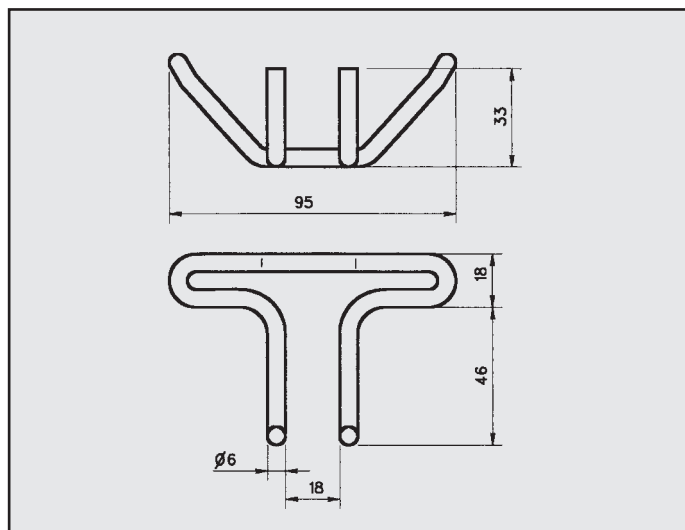

VOLVO 340
ATTACCO
COD. AT 880107

740 TURBO
ATTACCO per posteriore
COD. AT 880203

464986

740 TURBO
ATTACCO per posteriore
COD. AT 880201

VOLVO 740/760 GLE TD
ATTACCO per posteriore
COD. AT 880204

464986
1332539