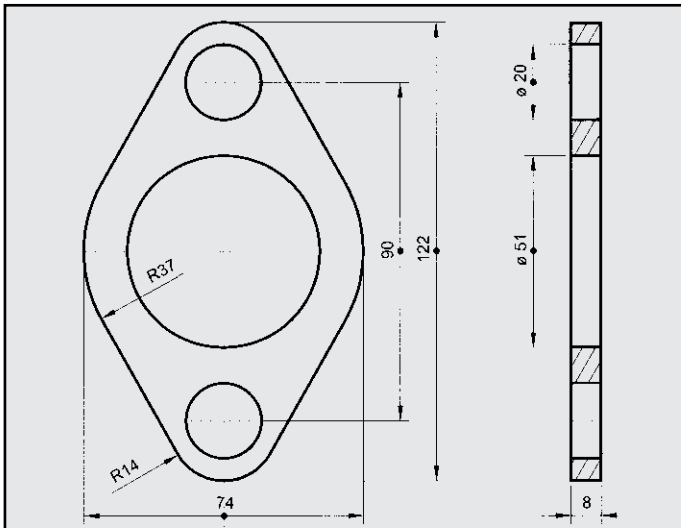

FLANGE

CITROEN AX 1.4
FLANGIA
COD. FL 140711