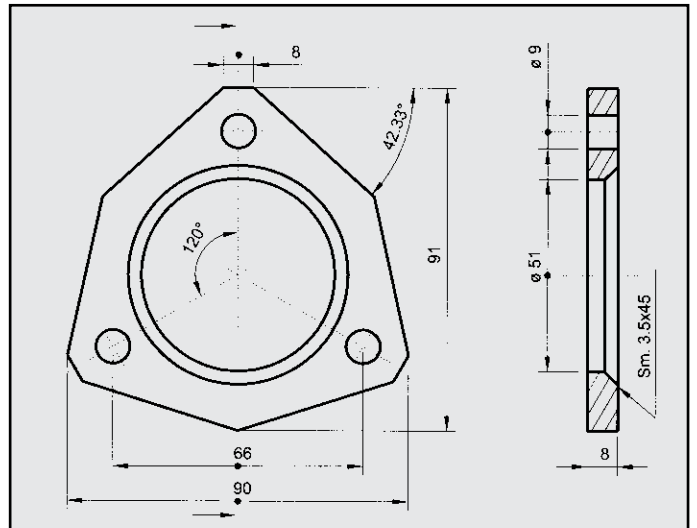

LANCIA
FLANGIA
COD. FL 380337