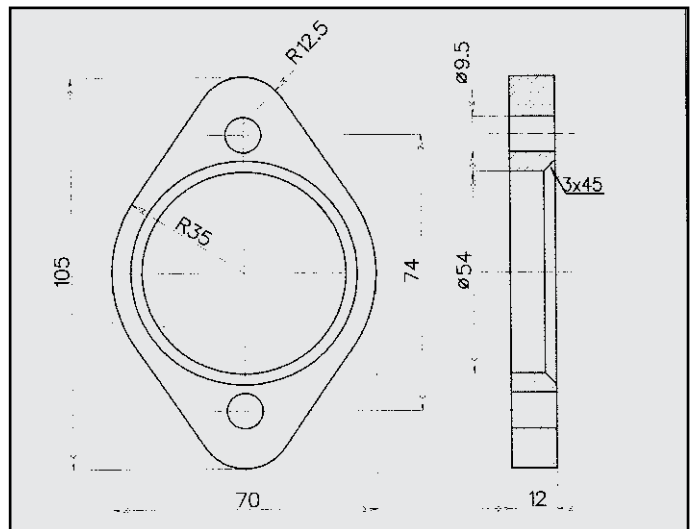

B M W 325
FLANGIA POSTERIORE
COD. FL 120502