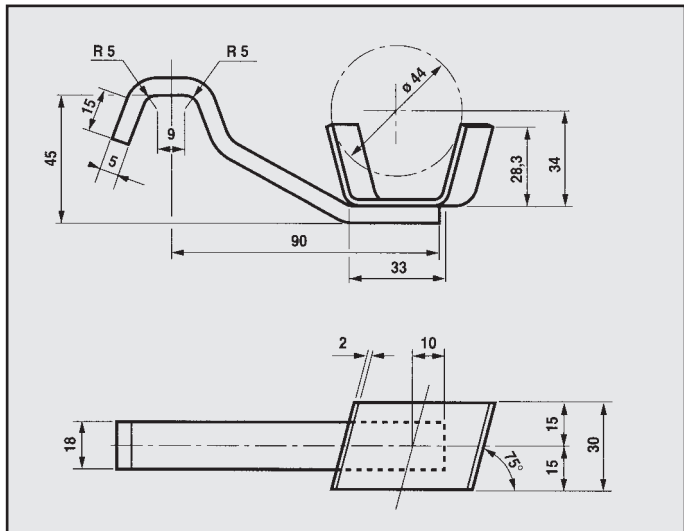

LANCIA DEDRA 2.0 i.e. TURBO
ATTACCO posteriore
COD. AT 380804

7688639

LANCIA 1930 FM08/SW - DEDRA 1.9 TD ECO
ATTACCO
COD. AT 380805

LANCIA DEDRA 1.8 I.E.
ATTACCO
COD. AT 380808

LANCIA DEDRA 1.6 IE
ATTACCO
COD. AT 380806