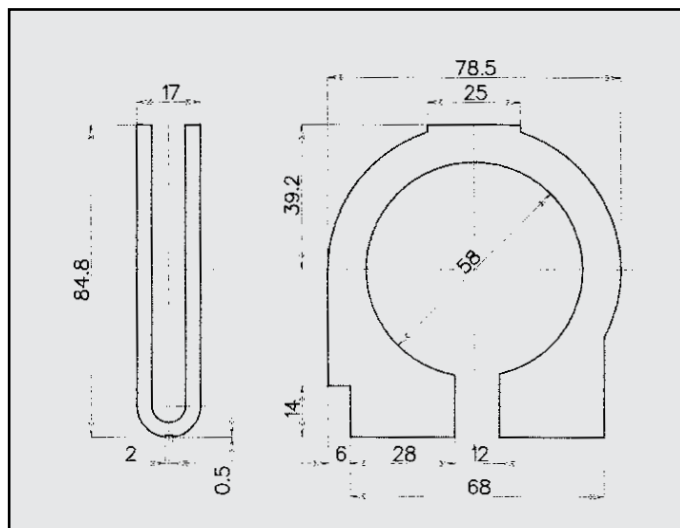

FIAT MAREA 1.6
FASCETTA
COD. F 242817