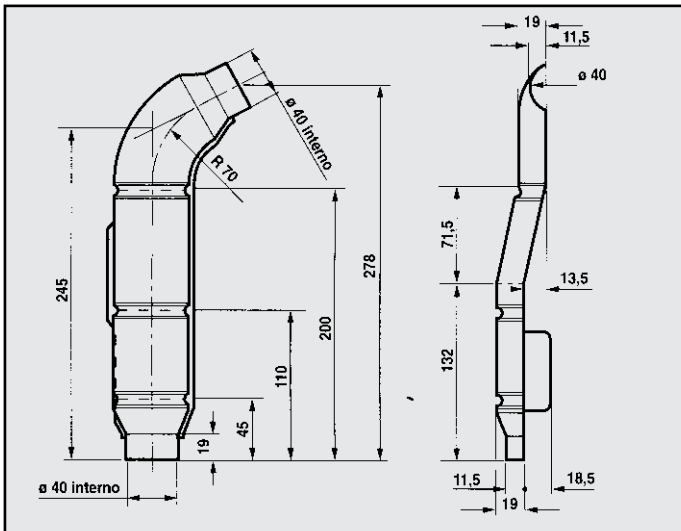

FIAT PUNTO 55
LAMIERINO di protezione
COD. PC 242209