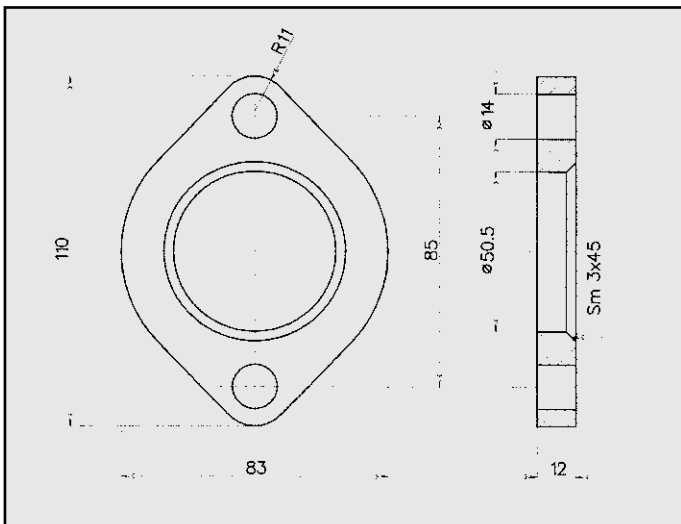

HYUNDAI PONY
FLANGIA
COD. FL 300107