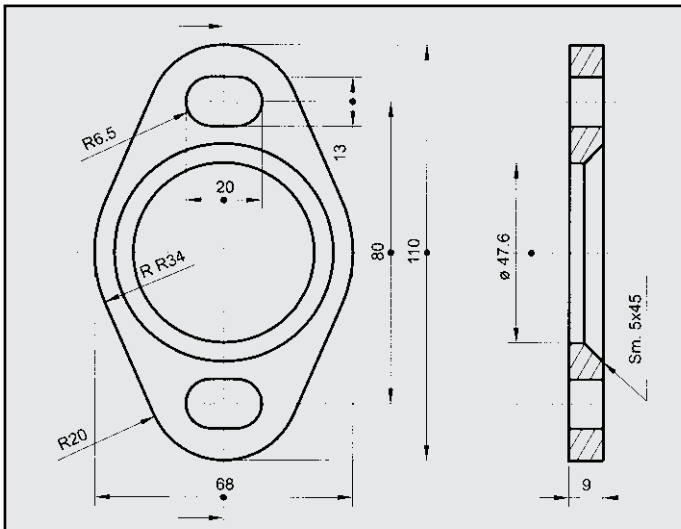

FIAT TIPO 1.1 - 1.4
FLANGIA
COD. FL 241718