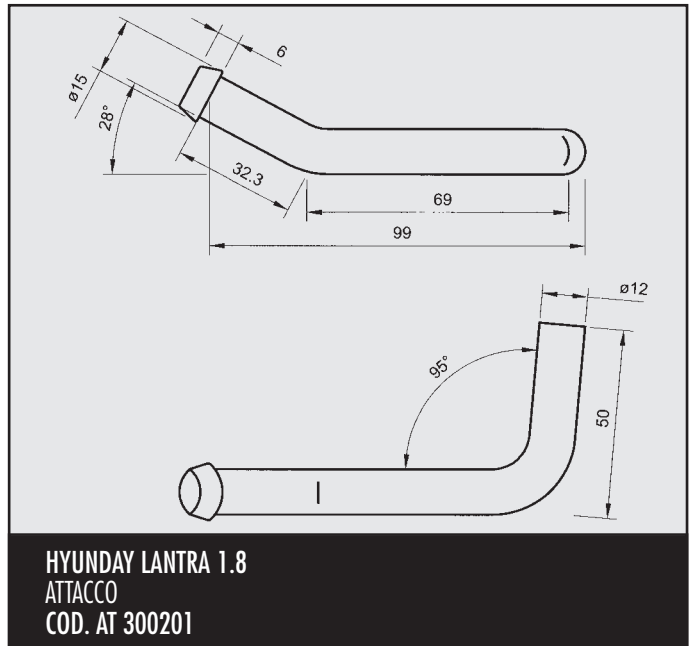

HONDA LEGEND 2.7i V6 24V
ATTACCO per posteriore
COD. AT 280909

HONDA LEGEND 2.7i 24V
 ATTACCO per posteriore
 COD. AT 280910

HONDA INTEGRA 1986/88
 ATTACCO per posteriore
 COD. AT 281001

18220512671/672

HYUNDAI LANTRA 1.5 GLI 1.6 16V 1.8 GT
ATTACCO per posteriore
COD. AT 300204