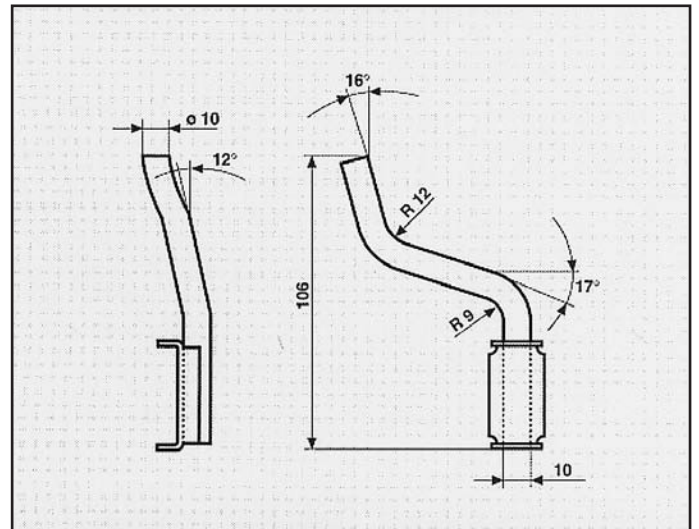

FORD FIESTA CAT./89
ATTACCO centrale
COD. AT 260316

6201620