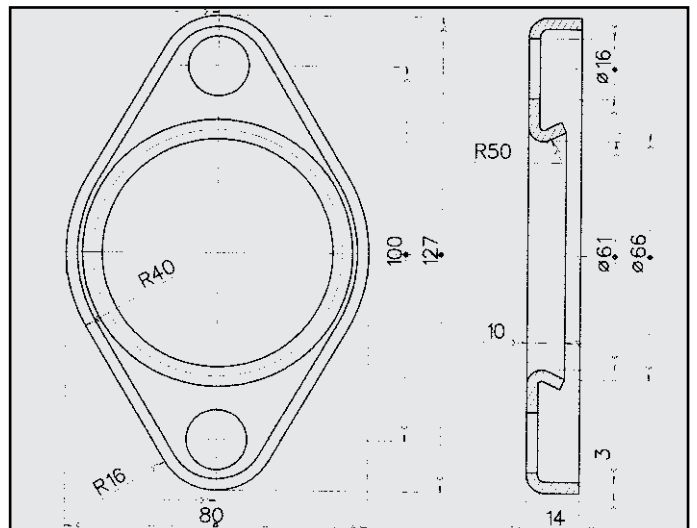

FORD ESCORT ORION
FLANGIA
COD. FL 260268