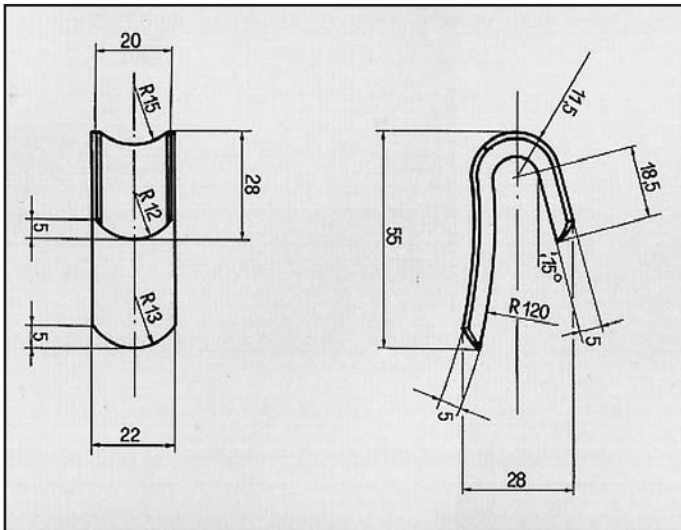

LANCIA THEMA 2000 IE
 ATTACCO per centrale
 COD. AT 380703

82394854

THEMA 2000 IE TURBO - TURBO DIESEL
 ATTACCO per posteriore
 COD. AT 380704

82394917/18
 82412748
 82406810

THEMA 2000 IE
 ATTACCO per tubo collettore
 COD. AT 380707