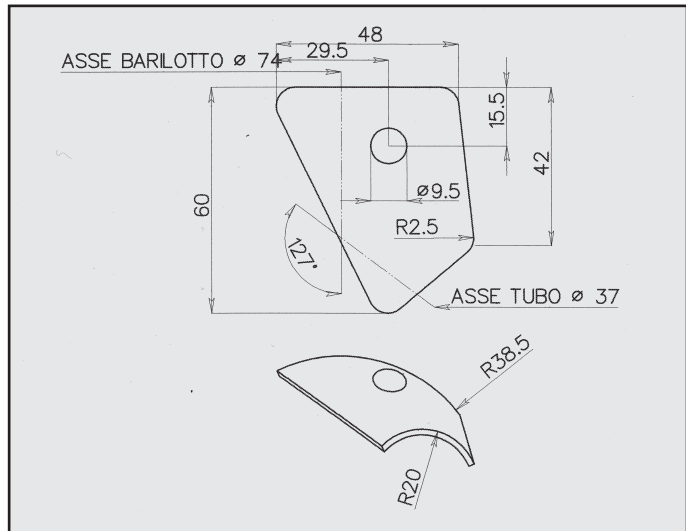

CITROEN AXEL 1.1
RINFORZO superiore per posteriore
COD. R 140710