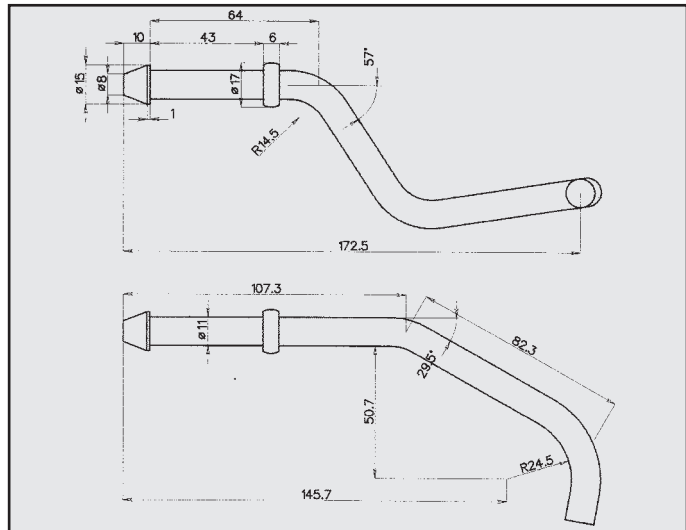

FORD MONDEO
ATTACCO
COD. AT 261215