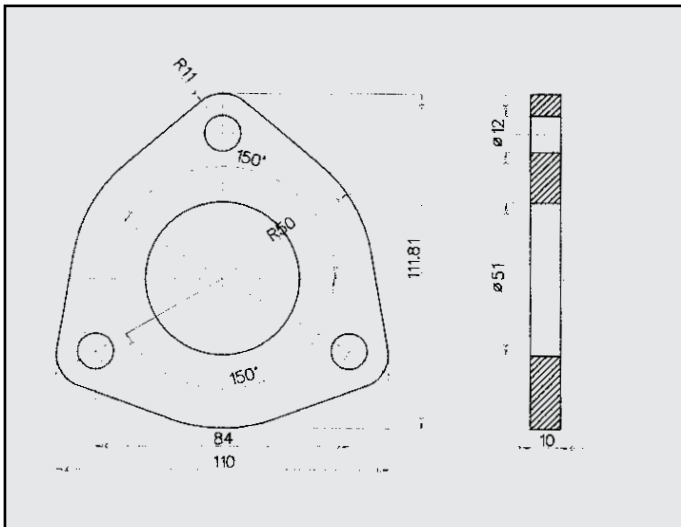

DAEWOO LANOS
FLANGIA
COD. FL 160203