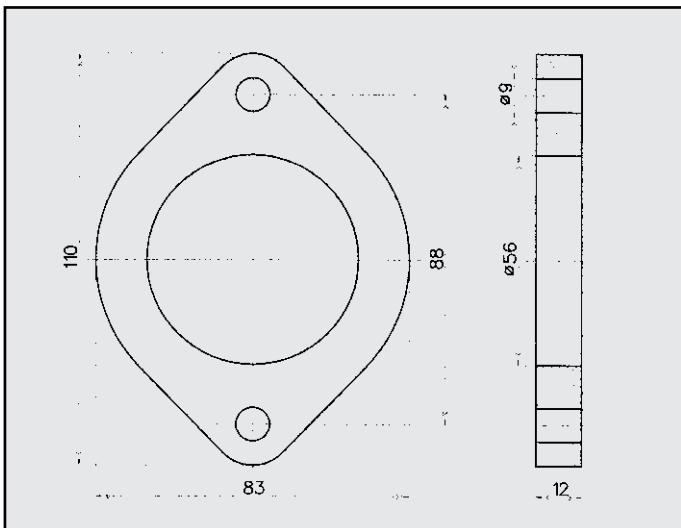

ALFA ROMEO
FLANGIA
COD. FL 020002