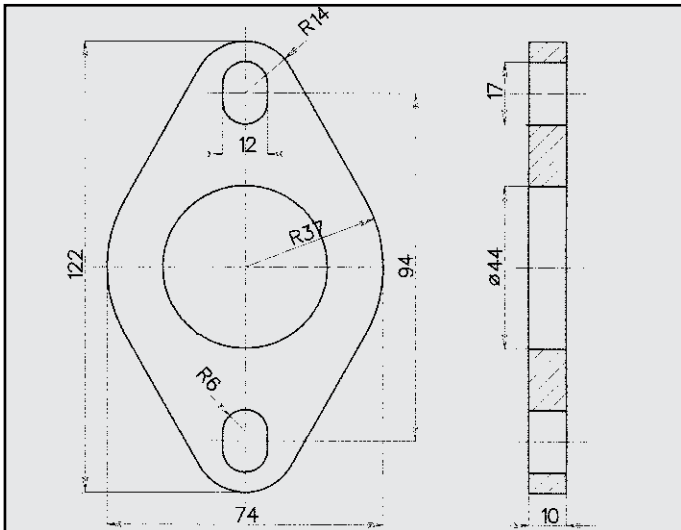

FLANGE

DAIHATSU FERENZA 1.6
FLANGIA
COD. FL 180308