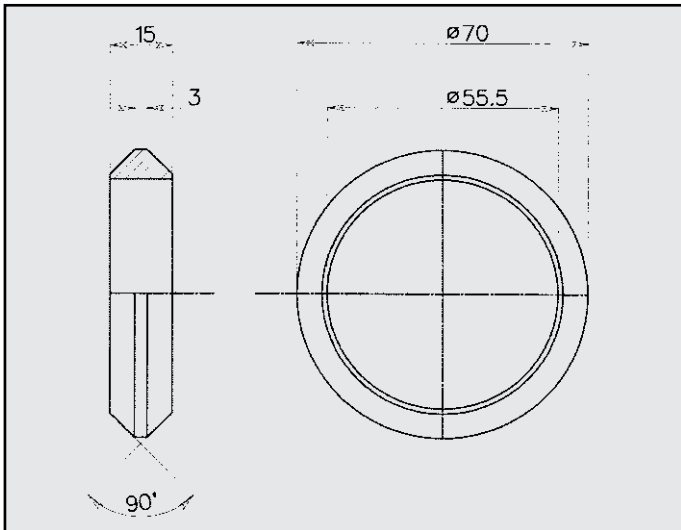

PEUGEOT
ANELLO
COD. AN 540003

PEUGEOT 205 - 309
ANELLO \varnothing esterno mm 70 \varnothing interno mm 41 - 46 - 51
COD. AN 540302

PEUGEOT
ANELLO
COD. AN 540004

PEUGEOT 504 SEDAN DIESEL
ANELLO \varnothing esterno mm 56 \varnothing interno mm 43,5
COD. AN 540601