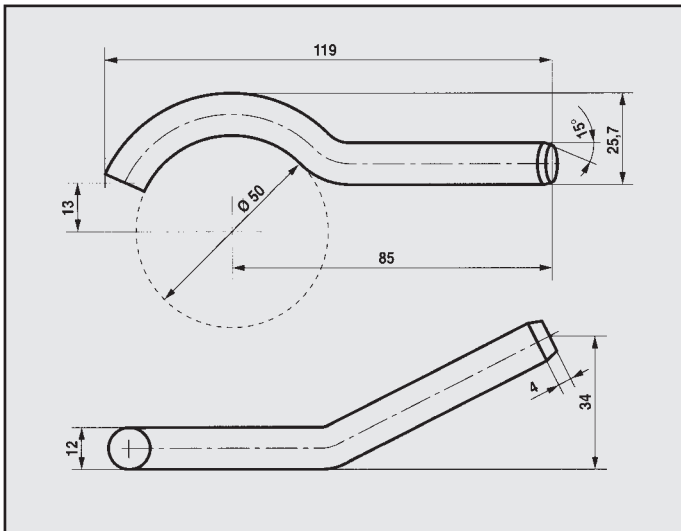

82468591

PRISMA 4WD
ATTACCO per posteriore
COD. AT 380326

82429751

LANCIA DELTA HF
ATTACCO posteriore
COD. AT 380329

82468591

LANCIA DELTA 1.4 R 93
ATTACCO posteriore
COD. AT 380331
 7742193

LANCIA DELTA
ATTACCO
COD. AT 380334