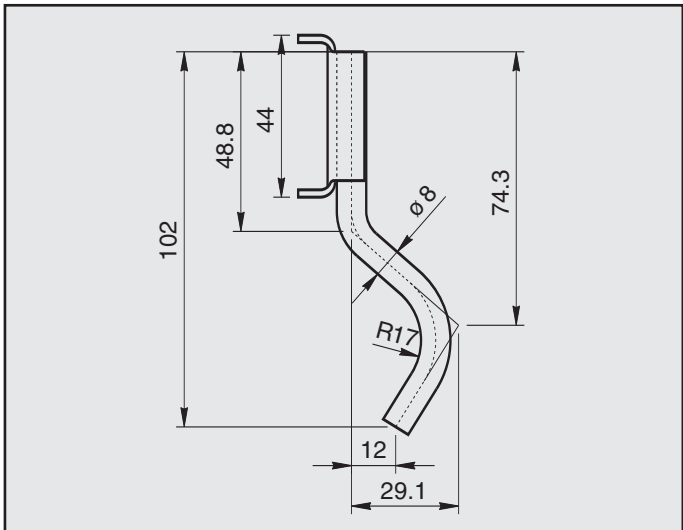

GEX 3968

AUSTIN MONTEGO 1300
ATTACCO posteriore
COD. AT 060402

GEX 33080

AUSTIN MONTEGO
ATTACCO
COD. AT 060403

A 112 ELITE
RINFORZO su corpo
COD. R 080101

98005908

A 112 ABARTH
PIASTRINA su code
COD. R 080104