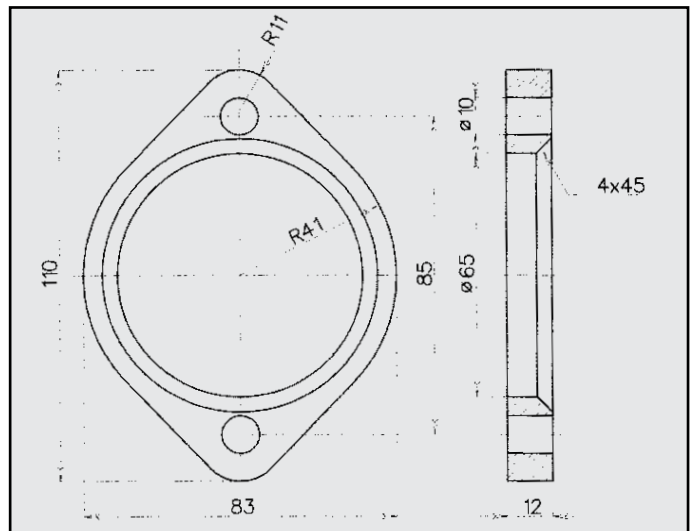

BMW 320
FLANGIA
COD. FL 120405