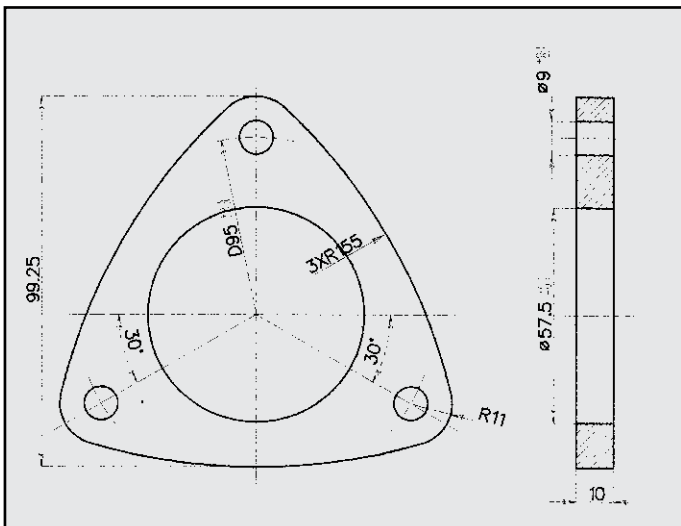

ALFA ROMEO 145/146/155
FLANGIA
COD. FL 021107