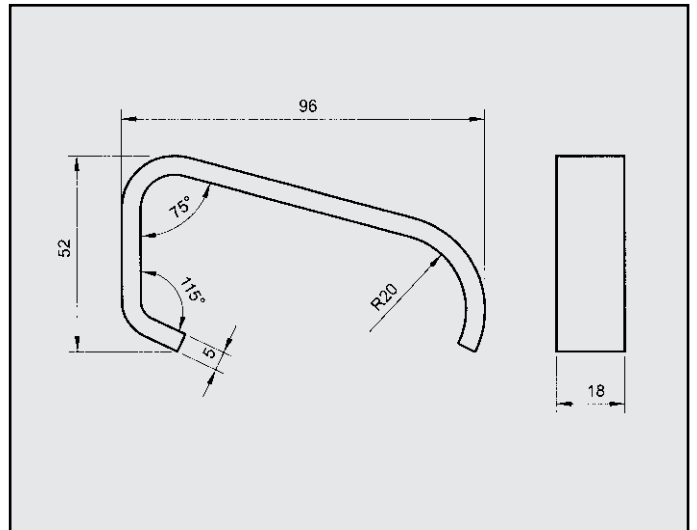

FIAT TEMPRA
ATTACCO
COD. AT 241905