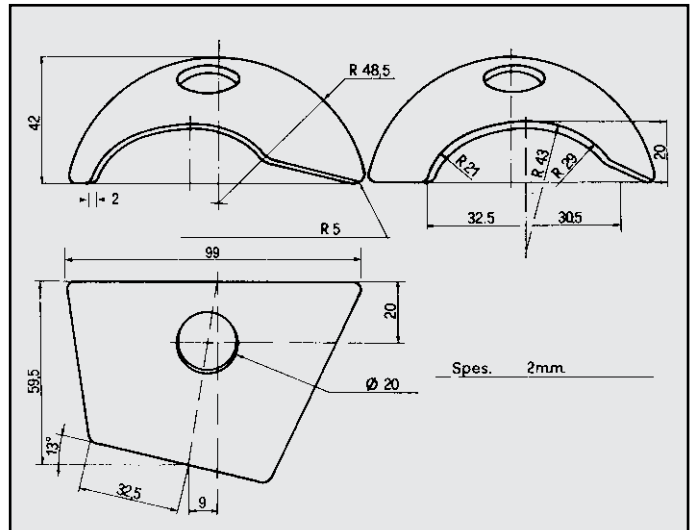

ALFETTA / GIULIETTA
RINFORZO per collettore
COD. R 020203

116553000206
116553000200