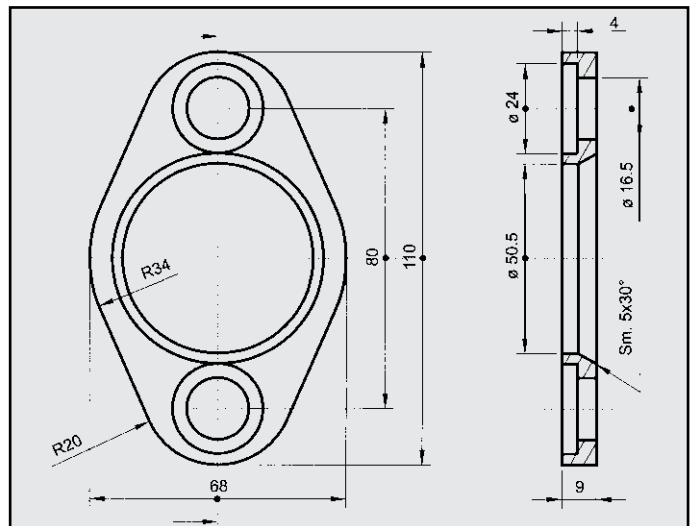

AUTOBIANCHI Y10 1.1 - 1.3
FLANGIA
COD. FL 080218