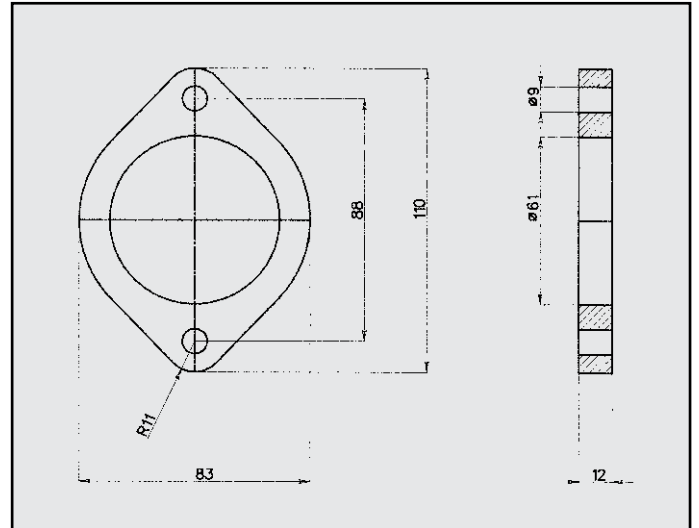

FIAT MAREA/BRAVO 2.0
FLANGIA
COD. FL 242818