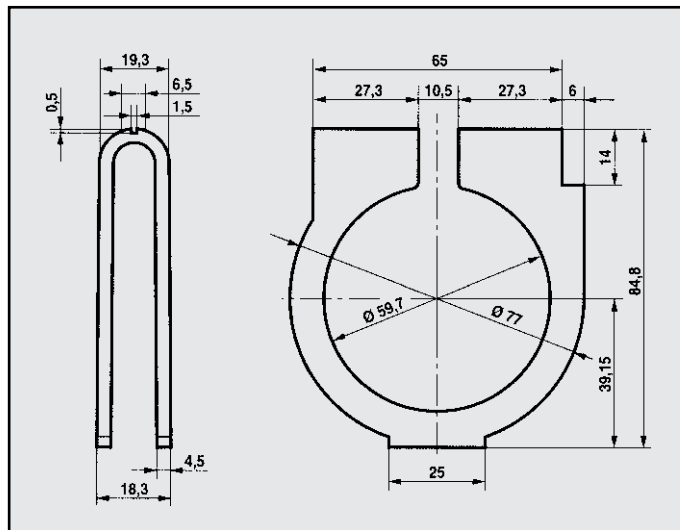

FIAT PUNTO GT
FASCETTA
COD. F 242207

46400841