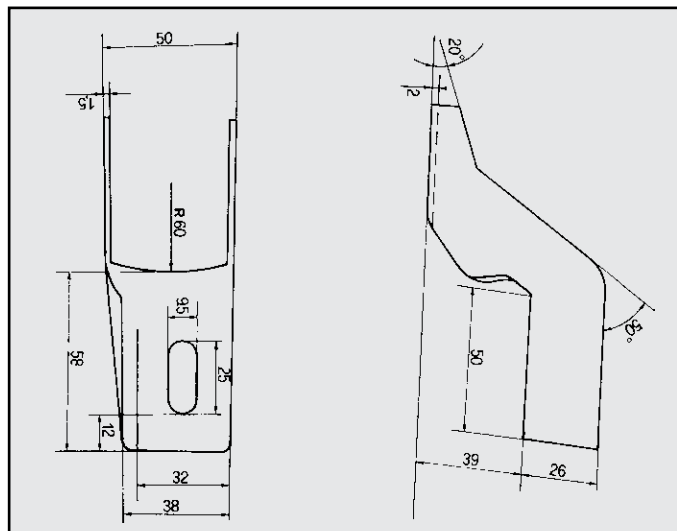

GIULIETTA
ATTACCO per collettore
COD. AT 020210

116003000205
116003000207
116003000208