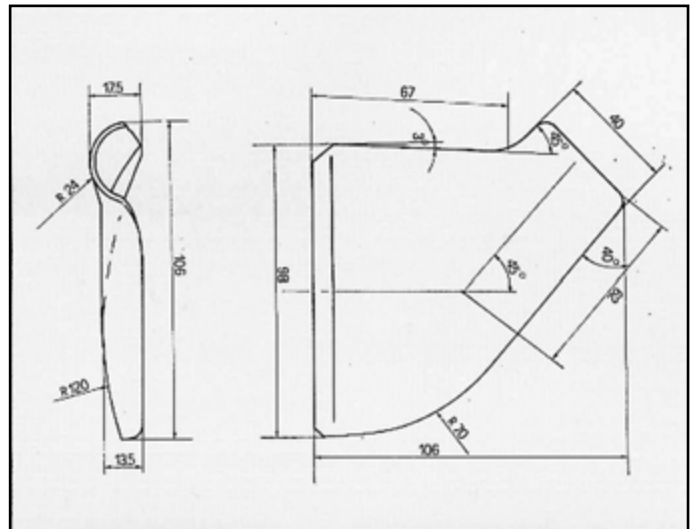

127
RINFORZO
COD. R 240208