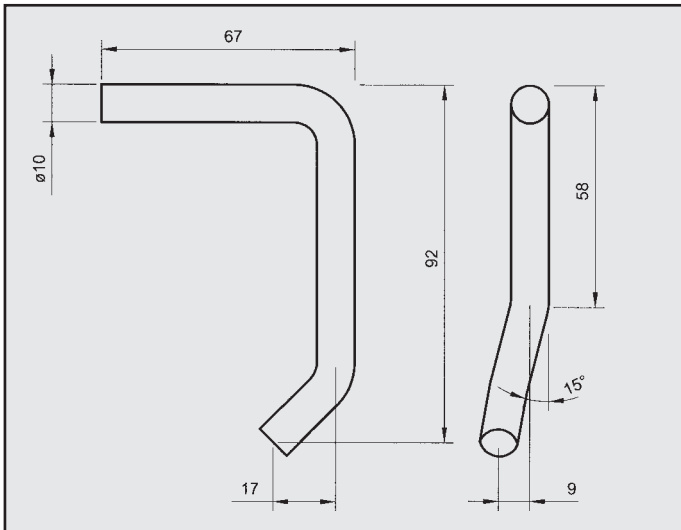

ROVER MINI 1.3
ATTACCO a fascetta per posteriore
COD. AT 620502

ROVER 213
ATTACCO
COD. AT 620406

ROVER 214
ATTACCO
COD. AT 620601

ROVER MINI 1300
ATTACCO
COD. AT 620501

ROVER 214
ATTACCO
COD. AT 620602

ROVER 214 1.4 16V
 ATTACCO anteriore destro
 COD. AT 620603