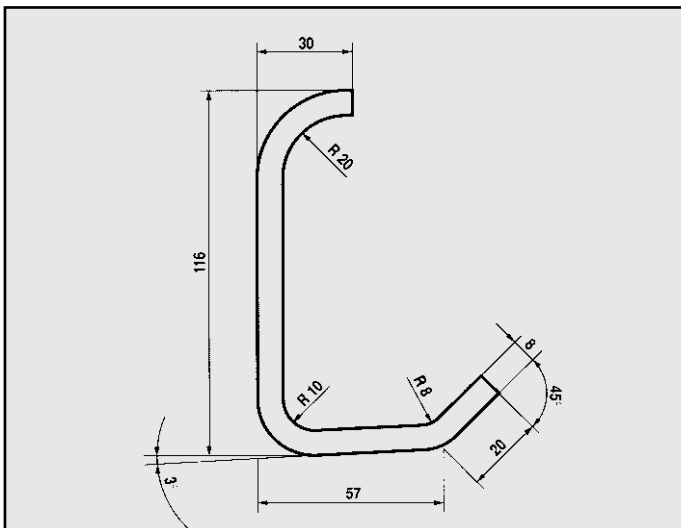

CITROEN BX
ATTACCO tubo centrale
COD. AT 140303

95576341
95576343
95588569