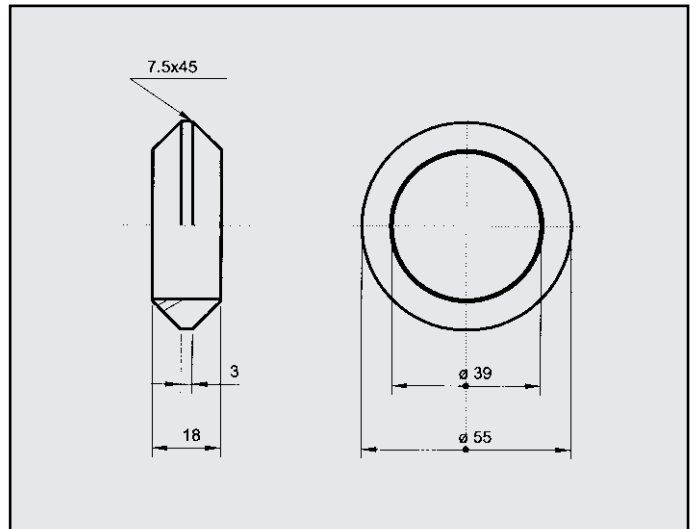

RENAULT R5
ANELLO
COD. AN 600120