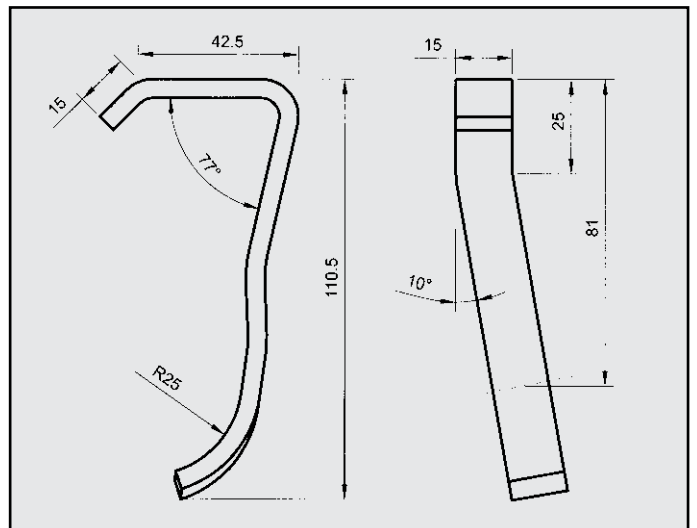

7662699

FIAT TEMPRA 1.4
ATTACCO per posteriore
COD. AT 241906

FIAT TEMPRA 1.9 TURBO DIESEL S.W. (1990)
ATTACCO centrale
COD. AT 241904

7662699

FIAT TEMPRA TD CAT.
ATTACCO per posteriore
COD. AT 241907

FIAT TEMPRA TD SW CAT.
ATTACCO per posteriore
COD. AT 241908