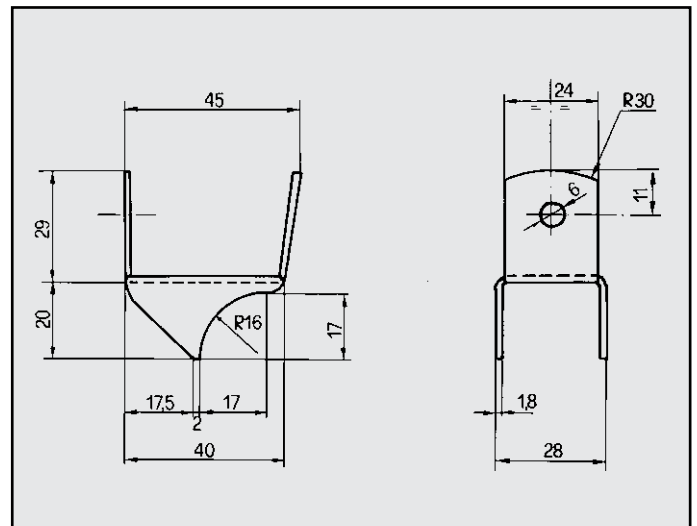

A 112 ELEGANT
ATTACCO per posteriore
COD. AT 080106

98005908