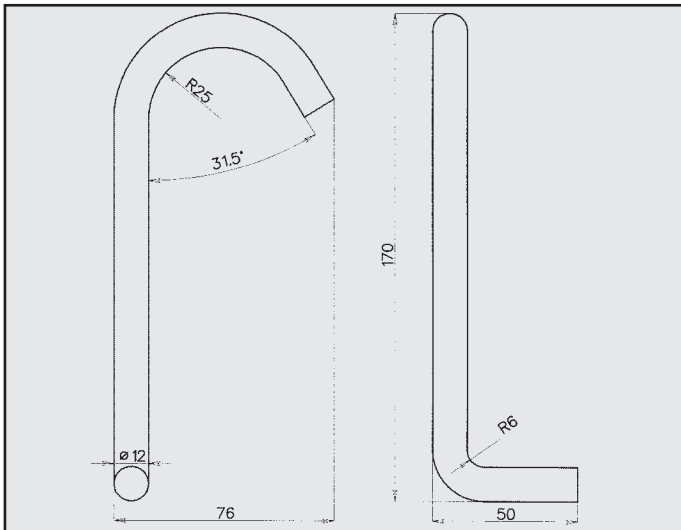

TUBO-SERPENTINA INTERNO PER MARMITTE
COD. S 101775

FONDELLO
COD. S 100006

TUBO-SERPENTINA INTERNO PER MARMITTE
COD. S 101775

TRATTORE
ATTACCO
COD. AT 010005

TRATTORE
ATTACCO
COD. AT 010006

- Le misure e i dati relativi ai prodotti illustrati nel presente catalogo non sono da considerare impegnativi. La ditta LDB s.r.l. si riserva il diritto di apportare le modifiche ritenute opportune, in qualsiasi momento, senza obbligo di preavviso.