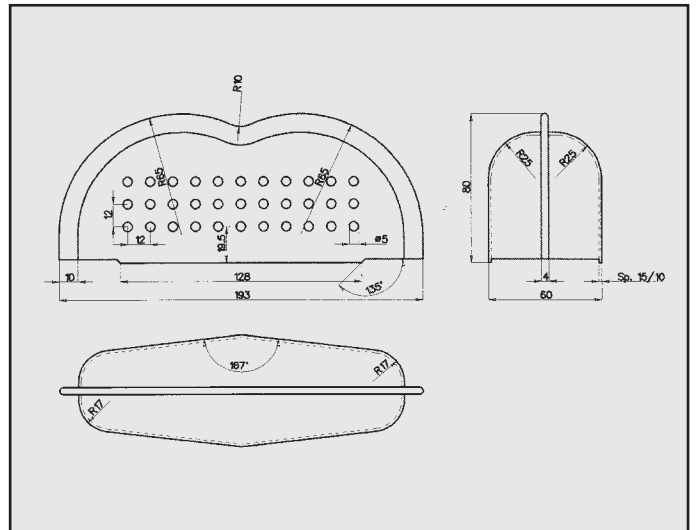

FONDELLO
COD. S 102028