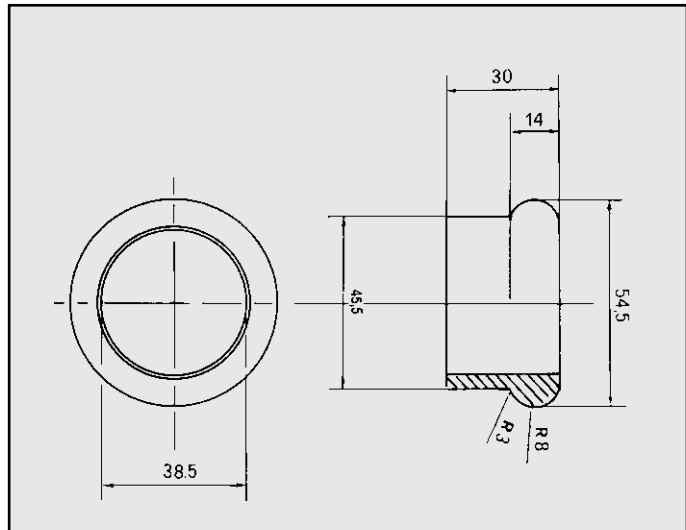

MITSUBISHI COLT
ANELLO per manicotto posteriore
COD. AN 460101