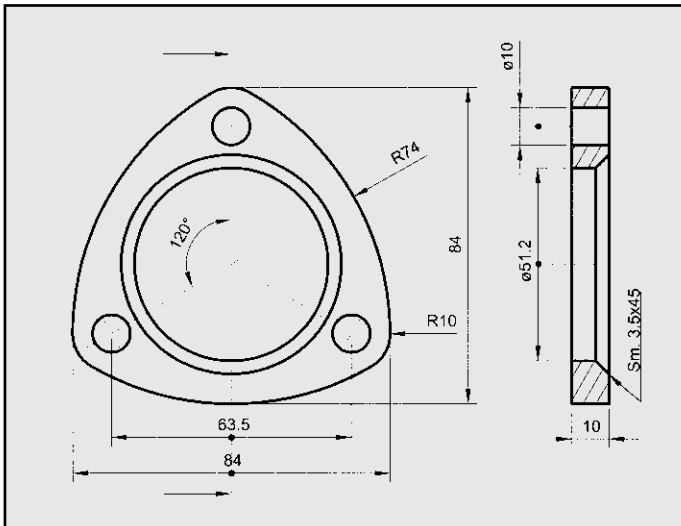

ALFA 164 2.0 TS 90
FLANGIA
COD. FL 020903