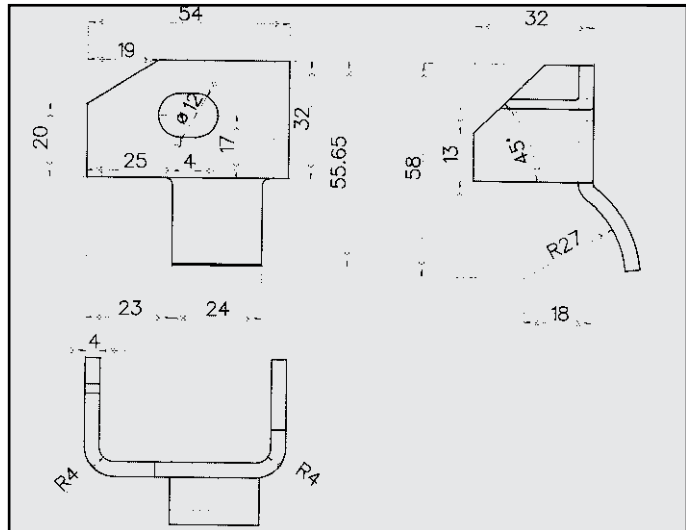

CITROEN SAXO / PEUGEOT 106
ATTACCO
COD. AT 141403