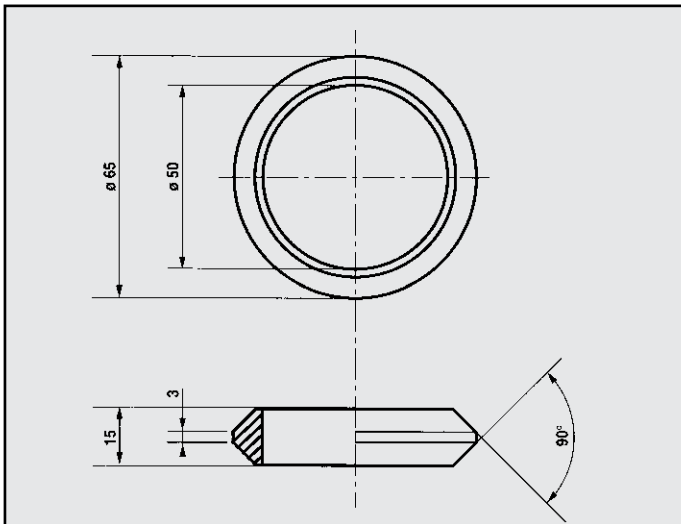

RENAULT 21 NEVADA
ANELLO $\varnothing$ esterno mm 65 $\varnothing$ interno mm 50
COD. AN 601008