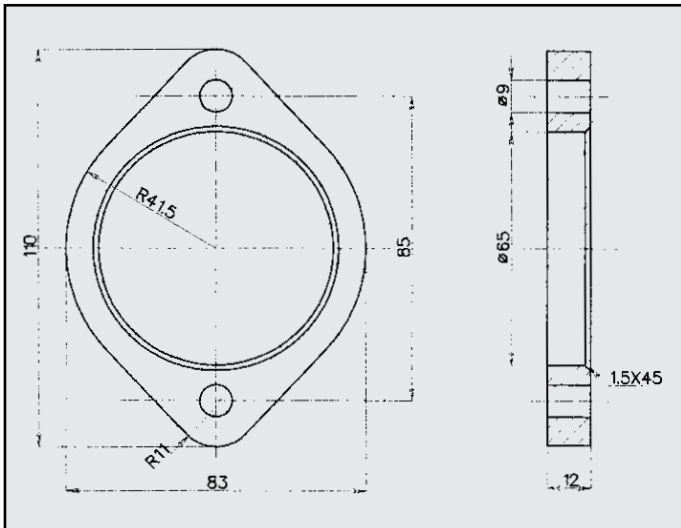

FLANGE

POST. BMW 320
FLANGIA
COD. FL 120406