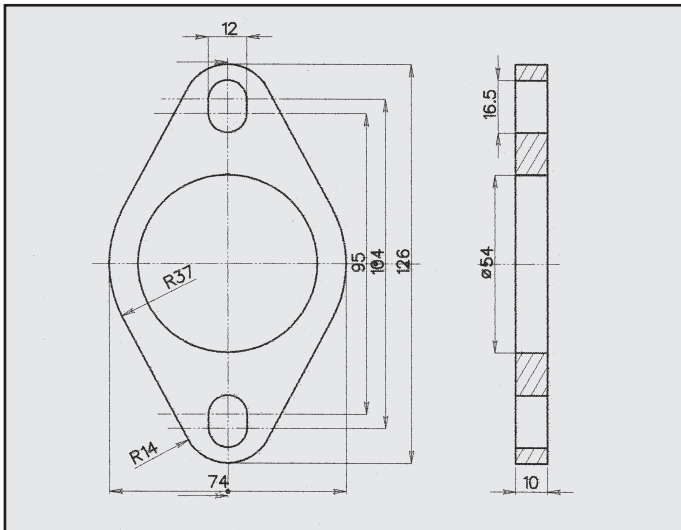

FLANGE

FIAT FIORINO
FLANGIA
COD. FL 241805