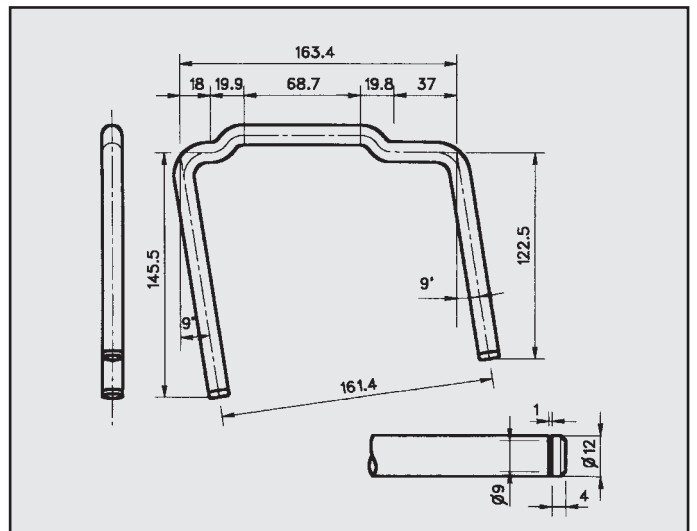

OPEL CORSA 93
ATTACCO
COD. AT 520310