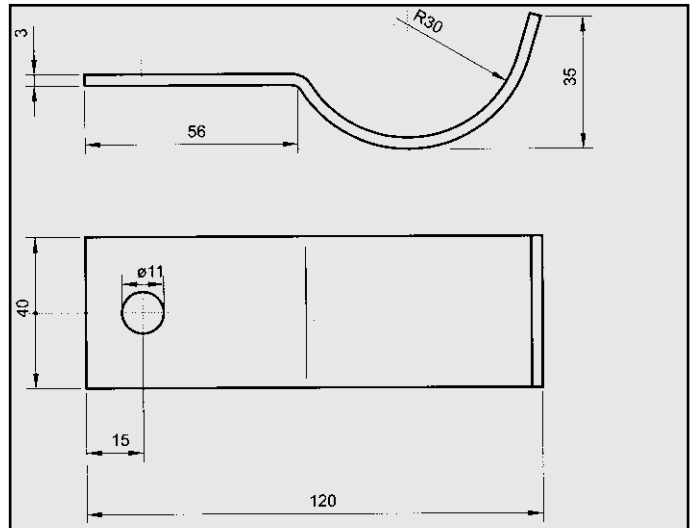

CHRYSLER VOYAGER
ATTACCO centrale
COD. AT 130105