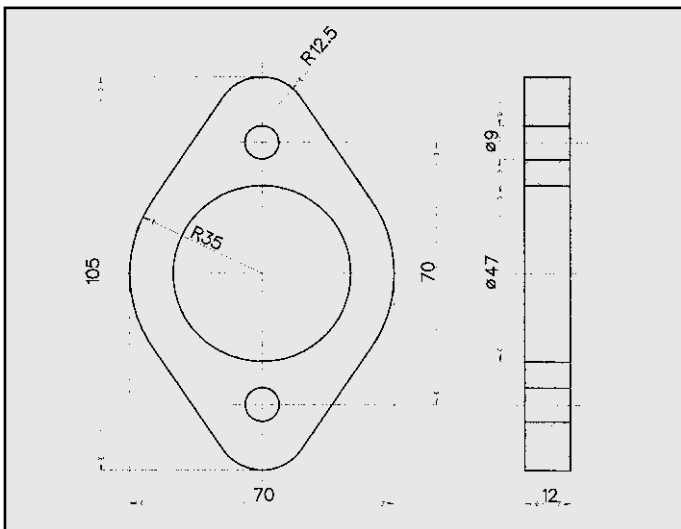

BMW 320
FLANGIA
COD. FL 120407