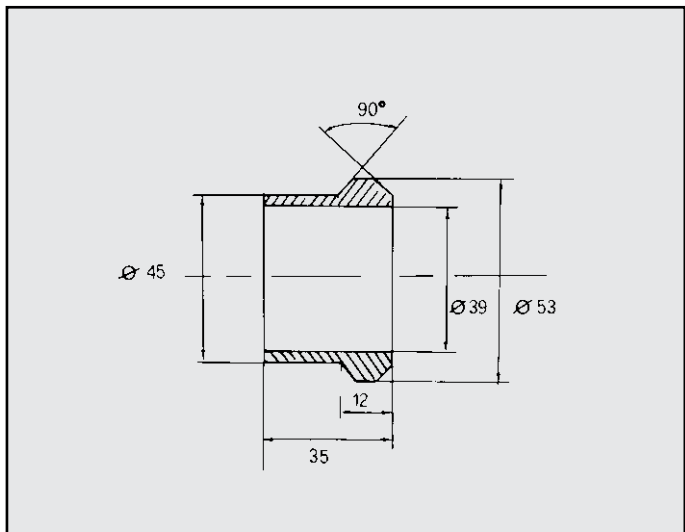

CITROEN AX 10
ANELLO ø esterno mm 53 ø interno mm 39 lunghezza mm 35
COD. AN 140702