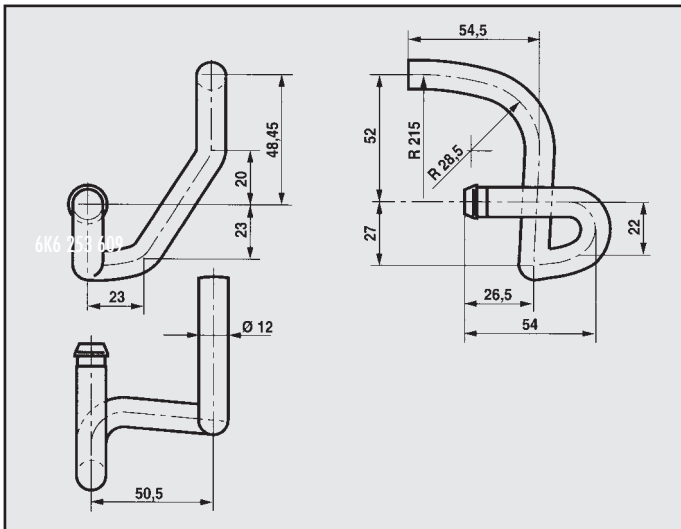

SEAT IBIZA 1.3 R 93
ATTACCO
COD. AT 680110

6K6 253 609