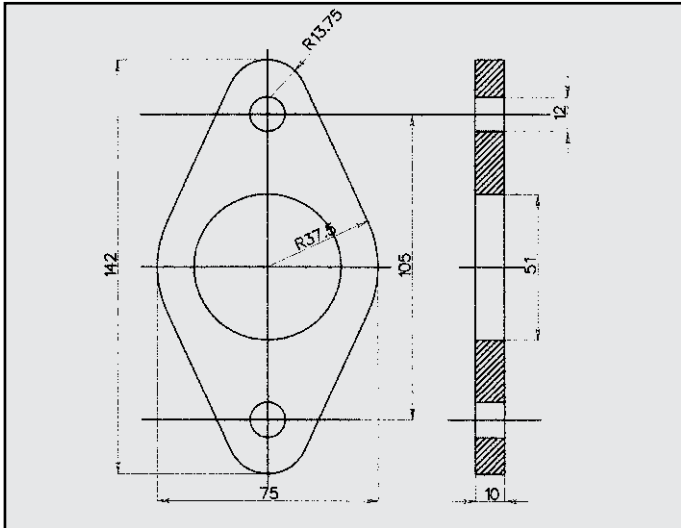

FLANGE

FORD MONDEO 1.6 1.8
FLANGIA
COD. FL 261216