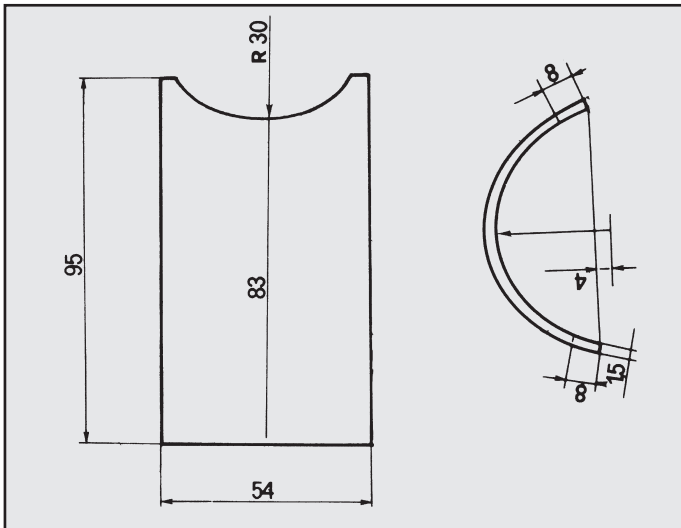

GIULIA
RINFORZO per centrale
COD. AT 020401

105143001502