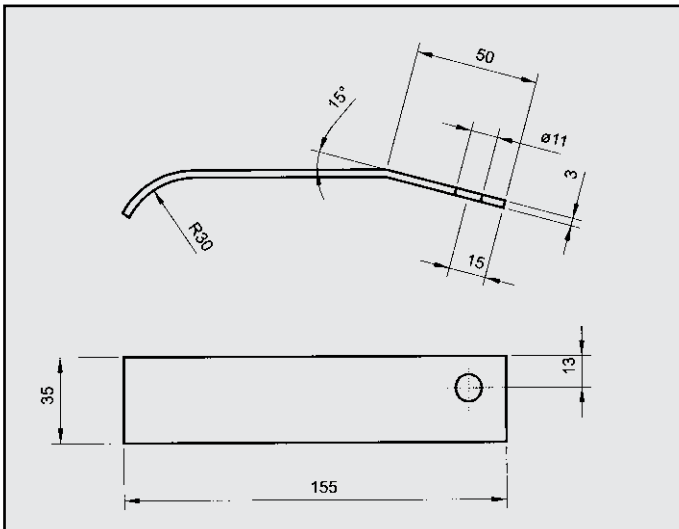

CHRYSLER VOYAGER 3.0
ATTACCO per posteriore corto
COD. AT 130103