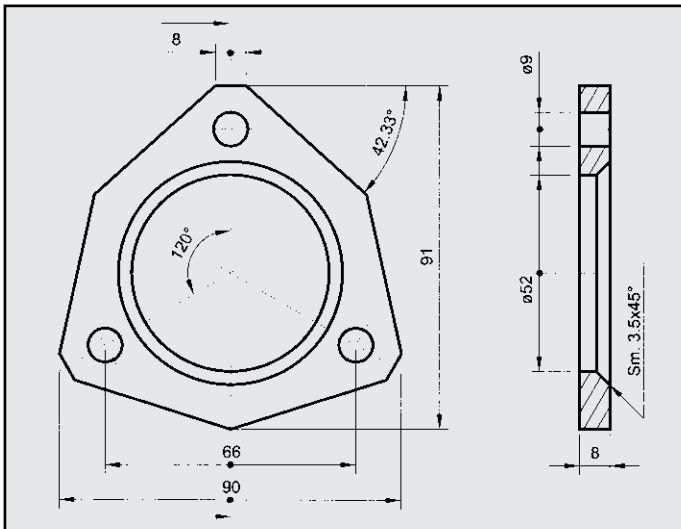

ALFA ROMEO
FLANGIA
COD. FL 020001