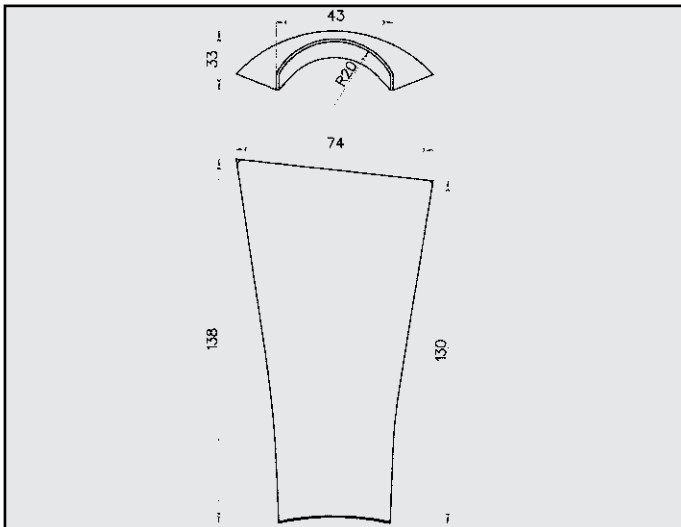

A 112 ABARTH
RINFORZO per posteriore su corpo
COD. R 080102

4355175
82350983
98005792
4314642