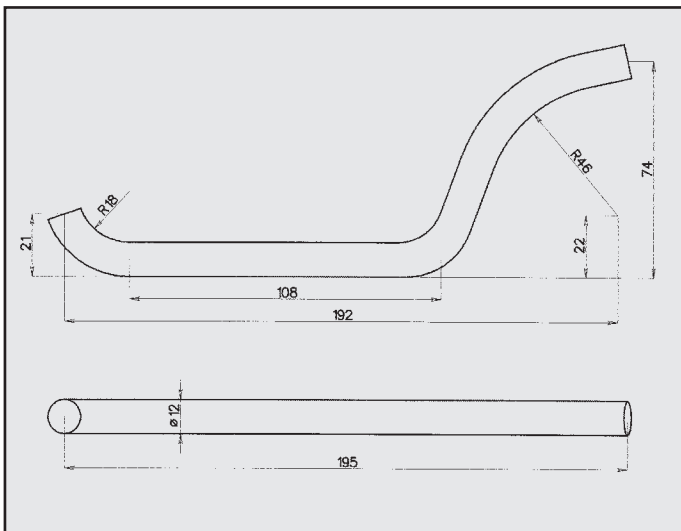

TICO
ATTACCO ANTERIORE
COD. AT 790003