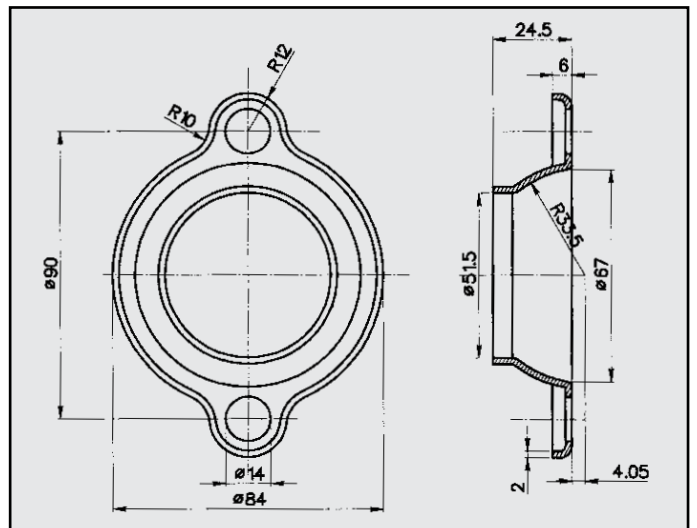

MERCEDES CLASSE A
FLANGIA
COD. FL 440703