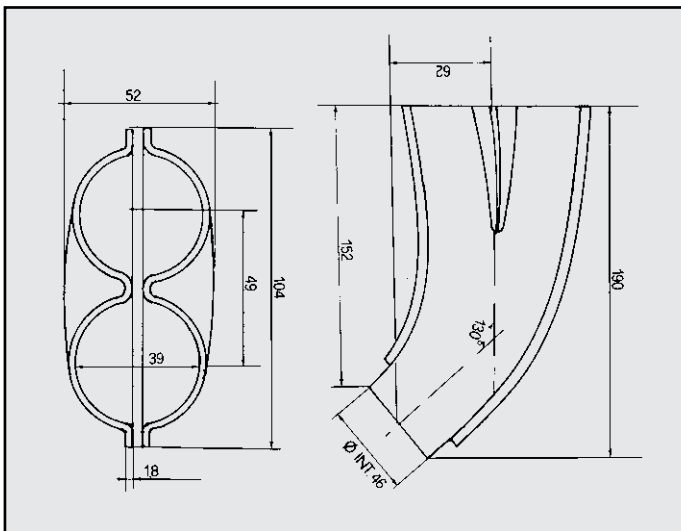

161000900303

GIULIETTA
 CURVETTA per collettore
 COD. AT 020214

116553000206
 116553000200

ALFA 75 / 90
 RINFORZO per posteriore
 COD. R 020302

161000900303

GIULIETTA
 CURVA a 2 vie per collettore sx
 COD. AT 020215