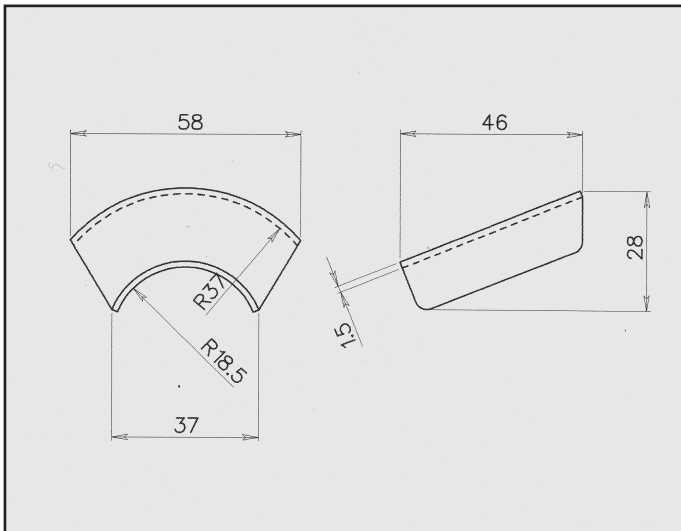

CITROEN AXEL 1.1
RINFORZO anteriore
COD. R 140707