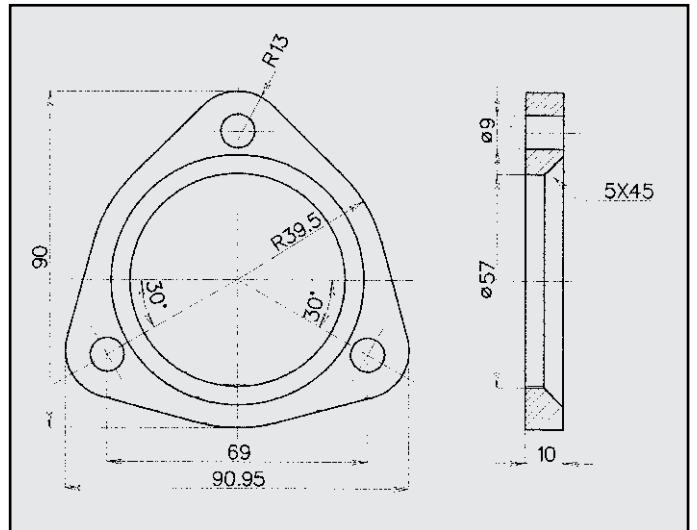

ALFA 145
FLANGIA
COD. FL 021108