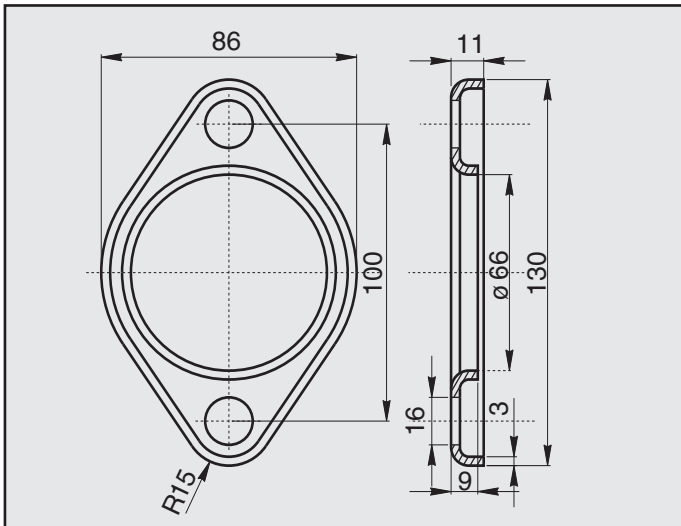

FORD ESCORT / ORION 1.6i
FLANGIA
COD. FL 260274