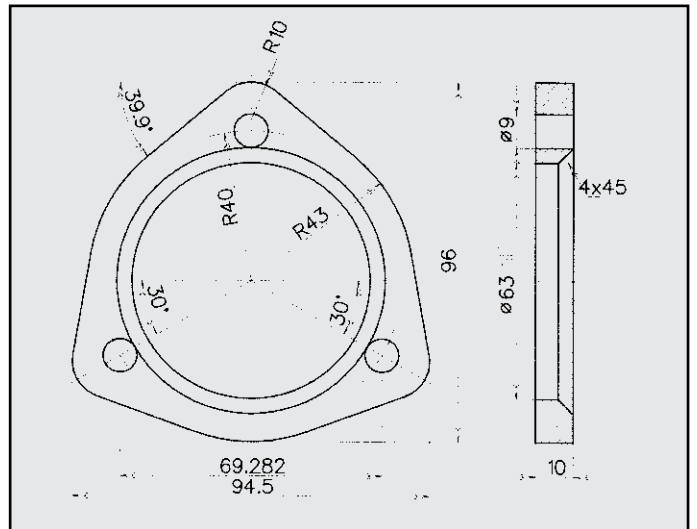

MERCEDES 190 2.5D KAT
FLANGIA
COD. FL 440304