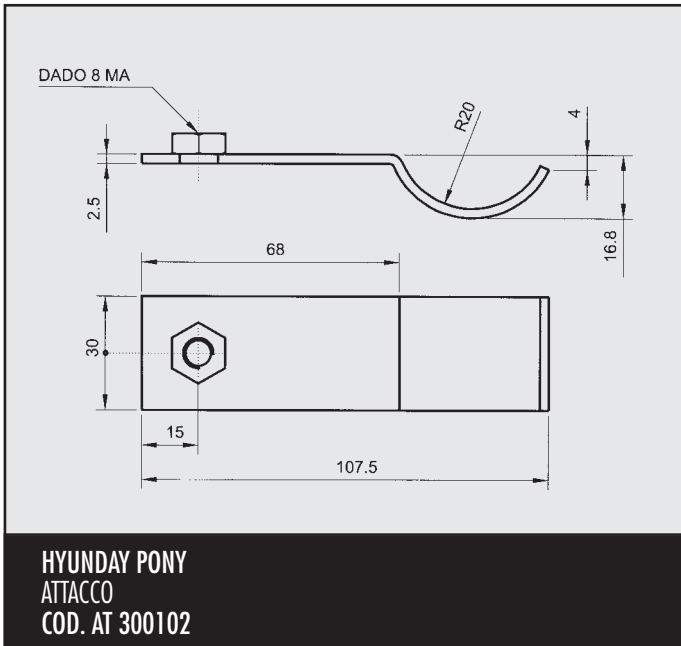

HONDA LEGEND 2.7i V6 24V
ATTACCO per posteriore
COD. AT 280909

HONDA LEGEND 2.7i 24V
 ATTACCO per posteriore
 COD. AT 280910

HONDA INTEGRA 1986/88
 ATTACCO per posteriore
 COD. AT 281001

18220512671/672

HYUNDAI LANTRA 1.5 GLI 1.6 16V 1.8 GT
ATTACCO per posteriore
COD. AT 300204