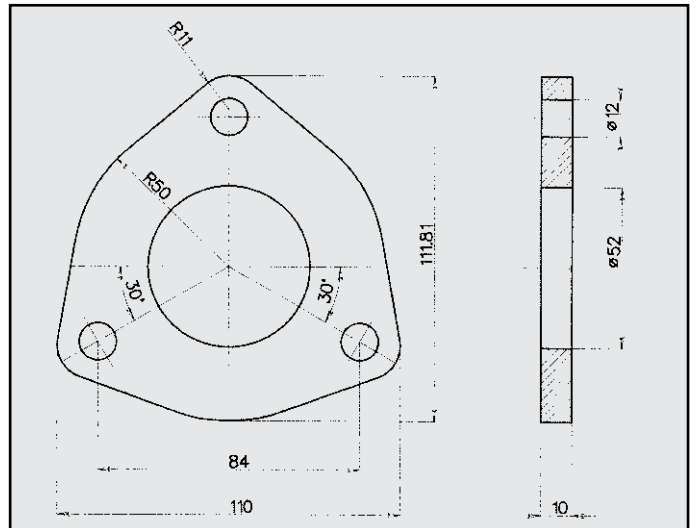

DAEWOO NUBIRA
FLANGIA
COD. FL 160310