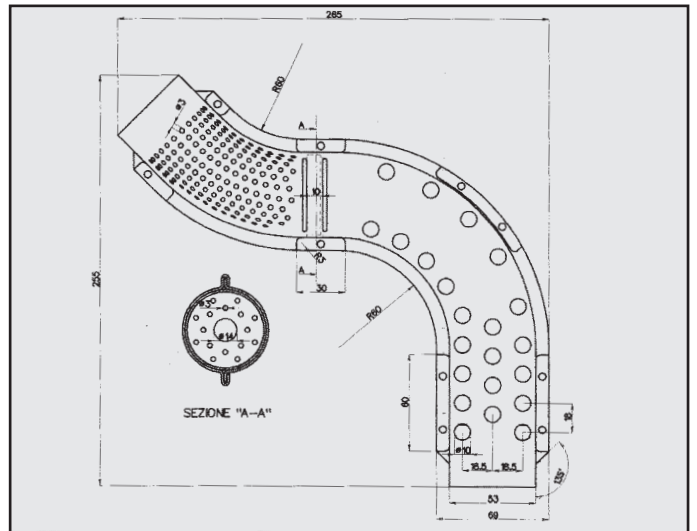

TUBO-SERPENTINA INTERNO PER MARMITTE
COD. S 101775

FONDELLO
COD. S 100006

TUBO-SERPENTINA INTERNO PER MARMITTE
COD. S 101775

TRATTORE
ATTACCO
COD. AT 010005

TRATTORE
ATTACCO
COD. AT 010006

- Le misure e i dati relativi ai prodotti illustrati nel presente catalogo non sono da considerare impegnativi. La ditta LDB s.r.l. si riserva il diritto di apportare le modifiche ritenute opportune, in qualsiasi momento, senza obbligo di preavviso.