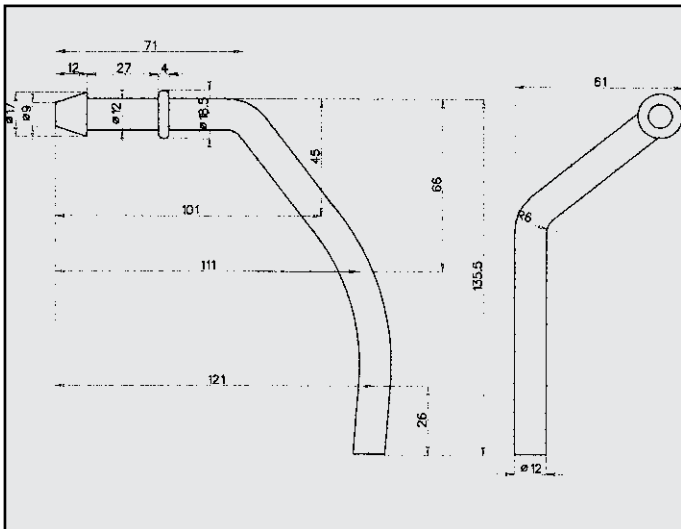

CITROEN BERLINGO
ATTACCO
COD. AT 141302