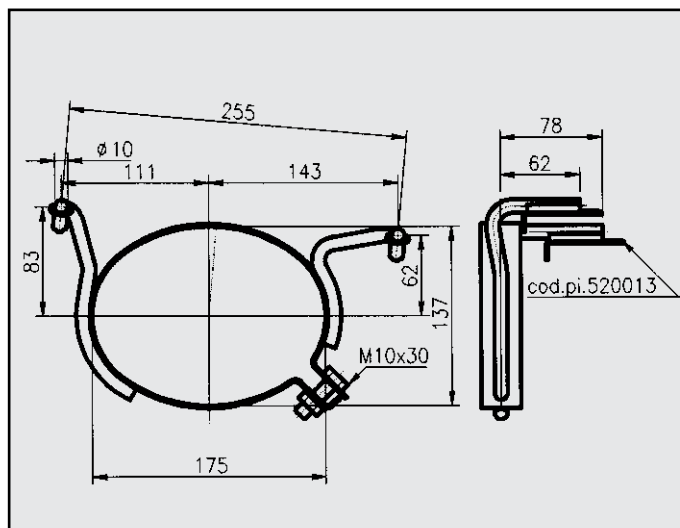

FIAT ULISSE
FASCETTA per centrale
COD. F 242701