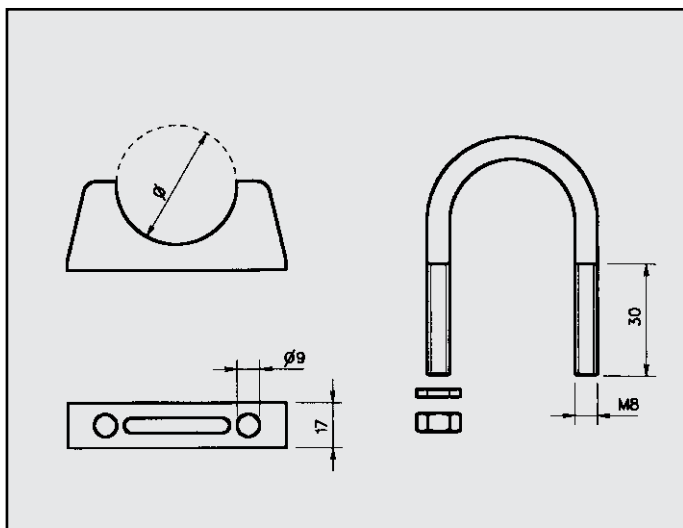

FASCETTA A CAVALLOTTO M8

Ø 32-35-38-41-43-45-46-48-51-53-55-56-58

COD. F 000003