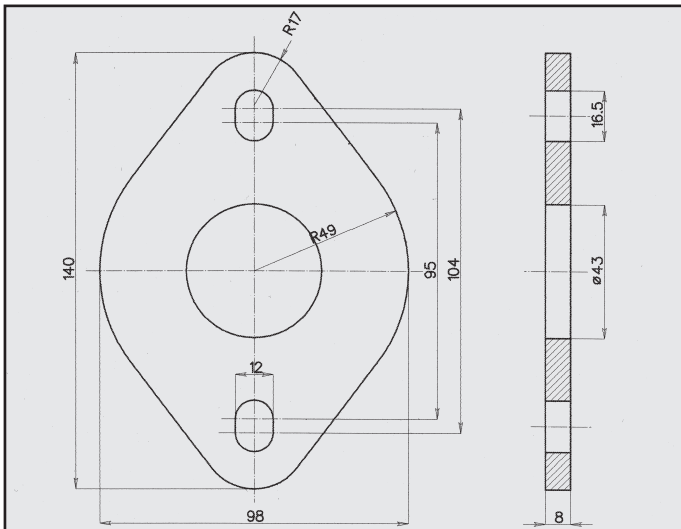

NISSAN MICRA
FLANGIA
COD. FL 500212