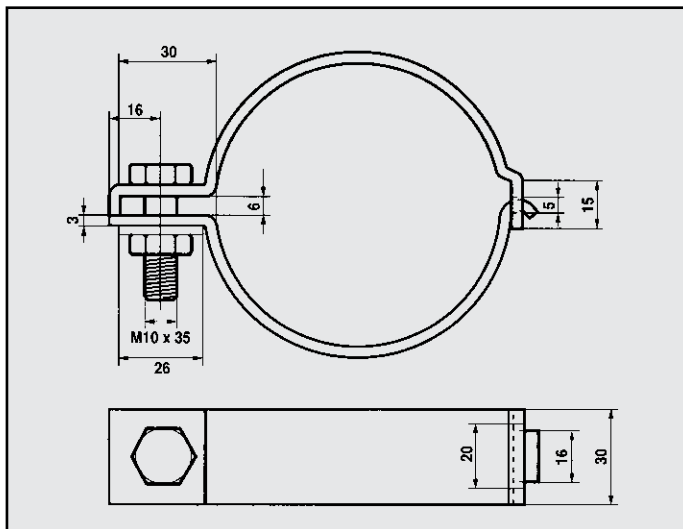

FASCETTA A CAVALLOTTO M10

Ø 32-35-38-41-43-45-46-48-51-53-55-56-58-62-65

COD. F 000004

FASCETTA A COLLARE (2 PEZZI)

Ø 58-62-73-83-89-92-106-110-116

COD. F 000002

FASCETTA A CAVALLOTTO M8

Ø 46-47-48 mm