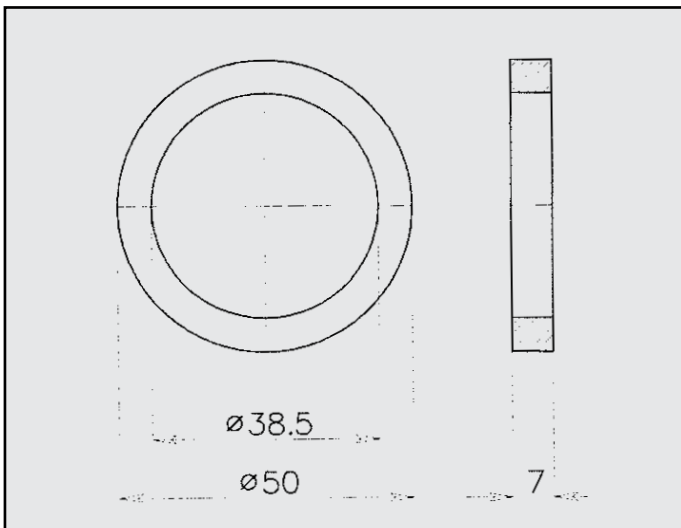

PEUGEOT
ANELLO
COD. AN 540004