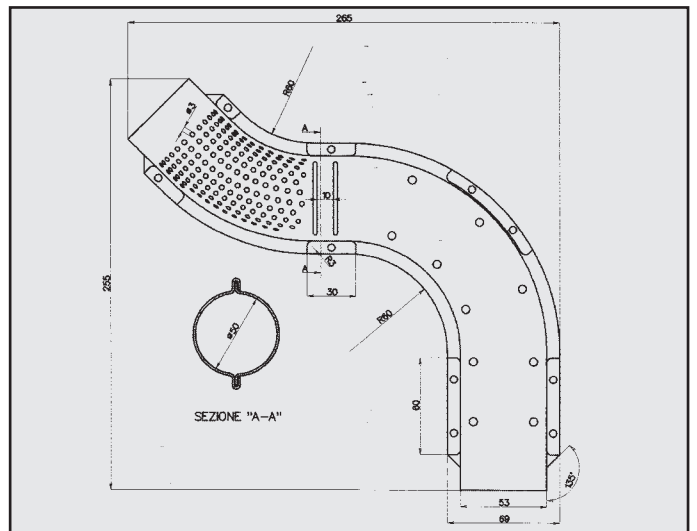

TUBO-SERPENTINA INTERNO PER MARMITTE
COD. S 101775

FONDELLO
COD. S 100006

TUBO-SERPENTINA INTERNO PER MARMITTE
COD. S 101775

TRATTORE
ATTACCO
COD. AT 010005

TRATTORE
ATTACCO
COD. AT 010006

- Le misure e i dati relativi ai prodotti illustrati nel presente catalogo non sono da considerare impegnativi. La ditta LDB s.r.l. si riserva il diritto di apportare le modifiche ritenute opportune, in qualsiasi momento, senza obbligo di preavviso.