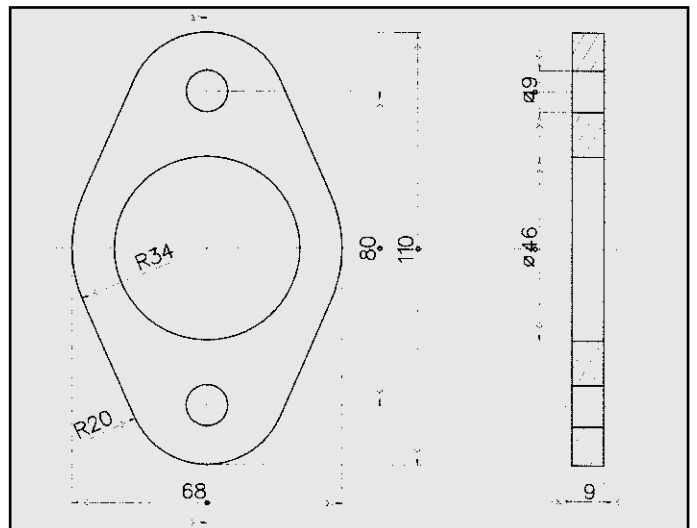

FIAT UNO
FLANGIA
COD. FL 240922