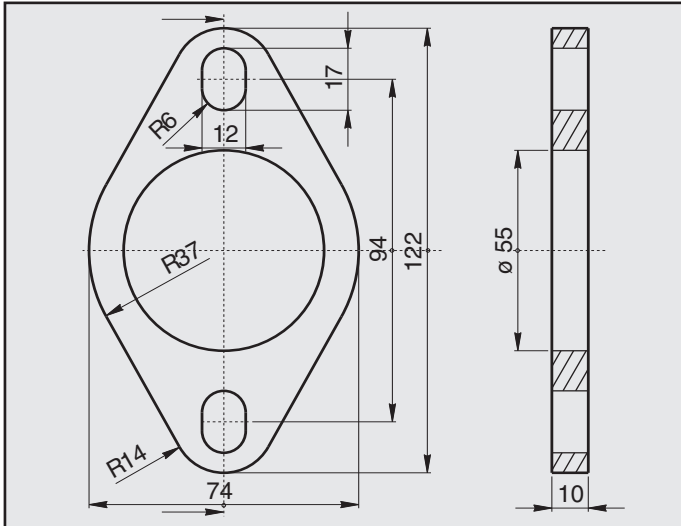

FORD ESCORT
FLANGIA
COD. FL 260270