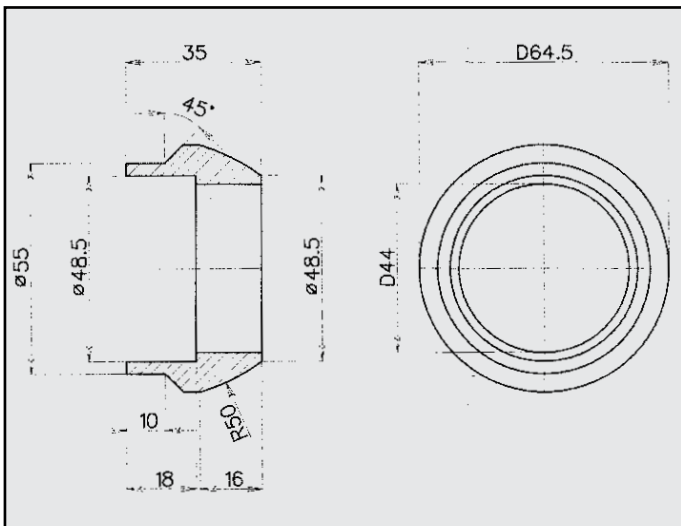

HYUNDAI
ANELLO
COD. AN 300001