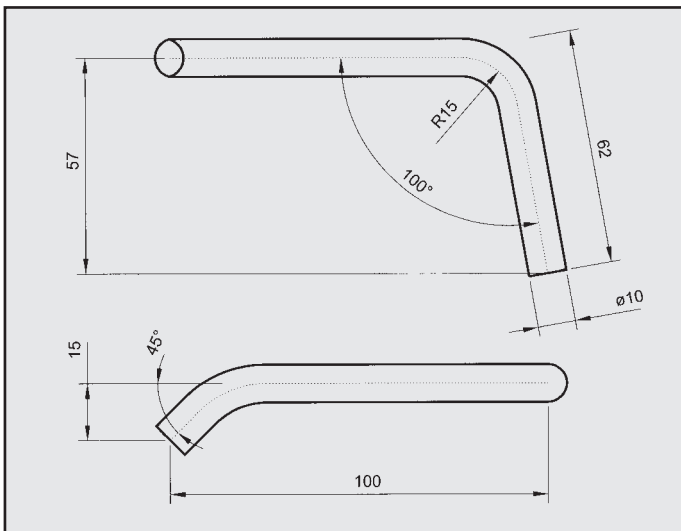

ROVER 216 1.6 16V
ATTACCO per posteriore
COD. AT 620605