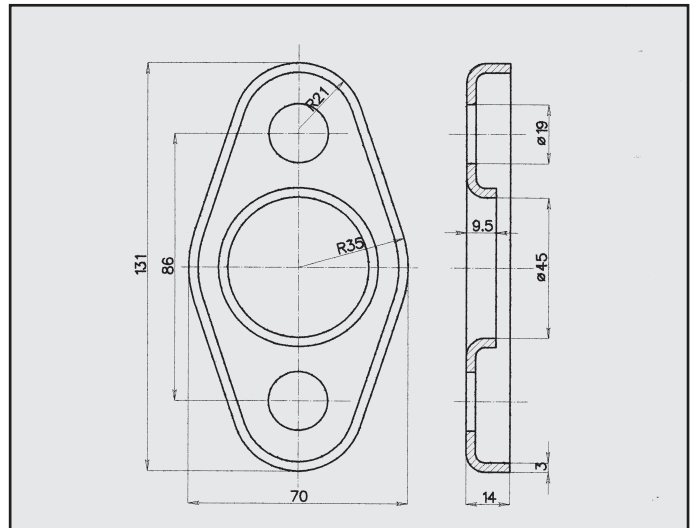

OPEL
FLANGIA
COD. FL 520016