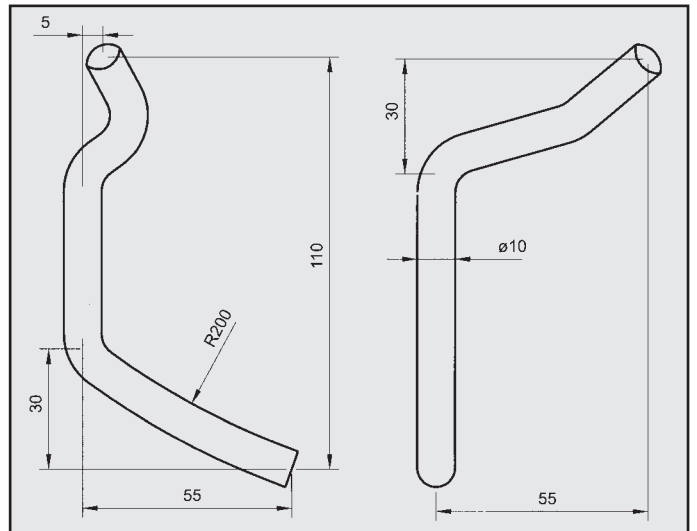

ROVER 214 1.4 16V
ATTACCO DX per posteriore
COD. AT 620607