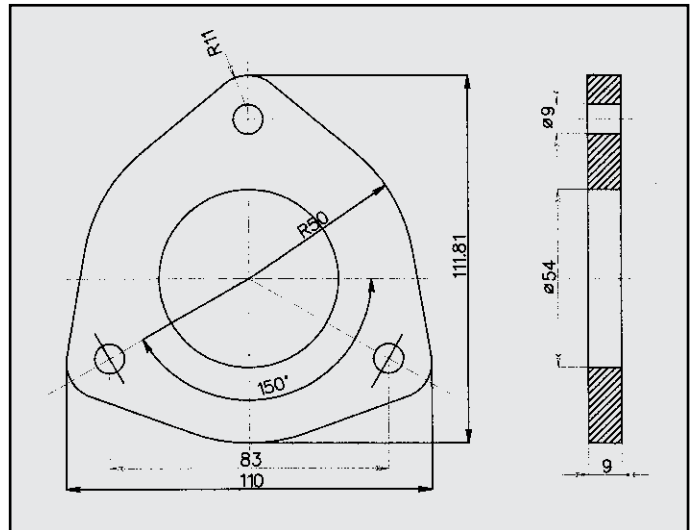

FIAT BRAVO
FLANGIA
COD. FL 242330