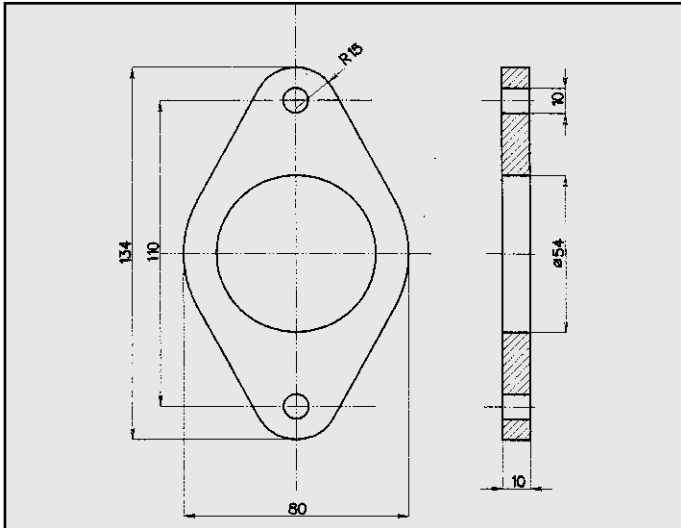

FLANGE

ALFA GTV
FLANGIA
COD. FL 020615