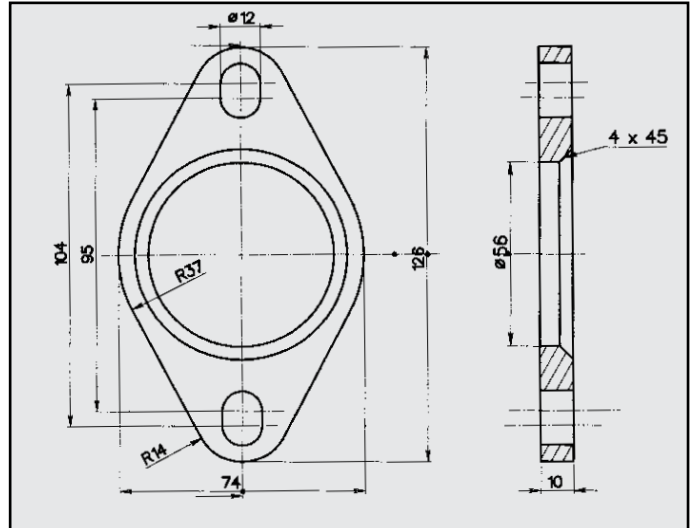

VOLVO 440 480
FLANGIA
COD. FL 880406