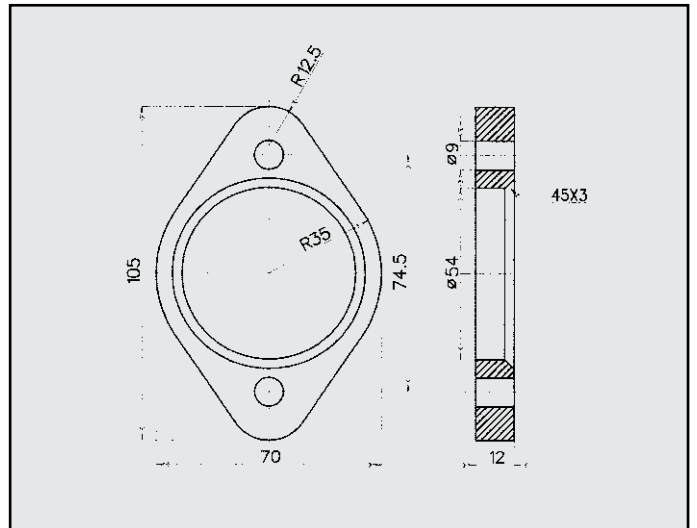

B M W / MERCEDES 190
FLANGIA
COD. FL 120501