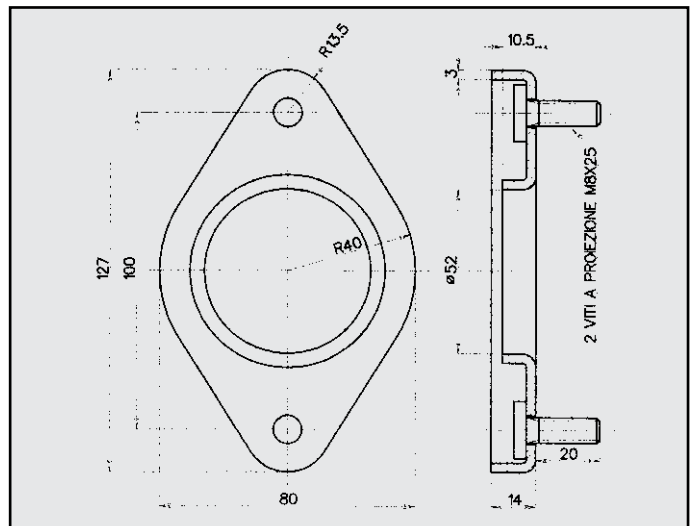

FIAT BRAVO-BRAVA 1.2 16V
FLANGIA
COD. FL 242325