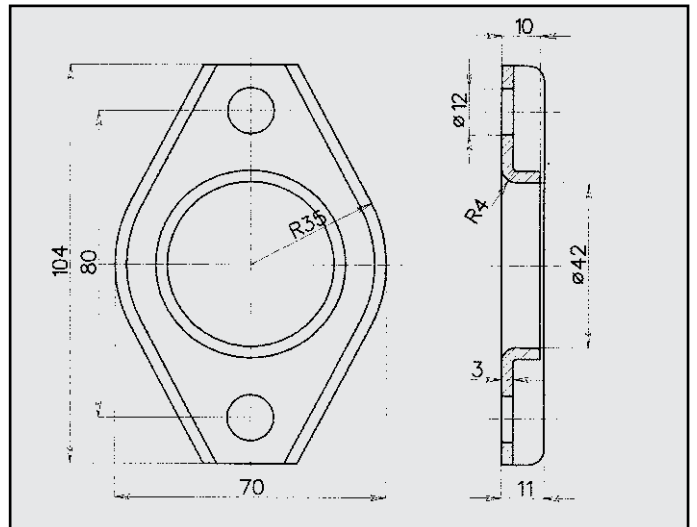

DAEWOO MATIZ - TICO
FLANGIA CENTRALE
COD. FL 160106