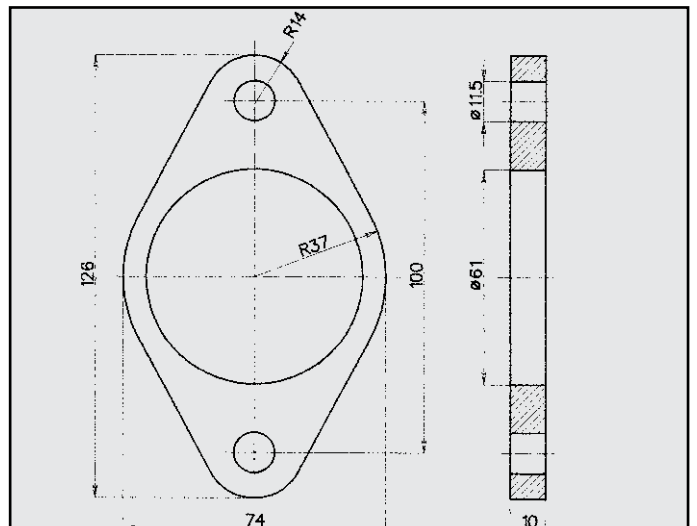

FORD FIESTA 1.2 S 16V
FLANGIA
COD. FL 260356