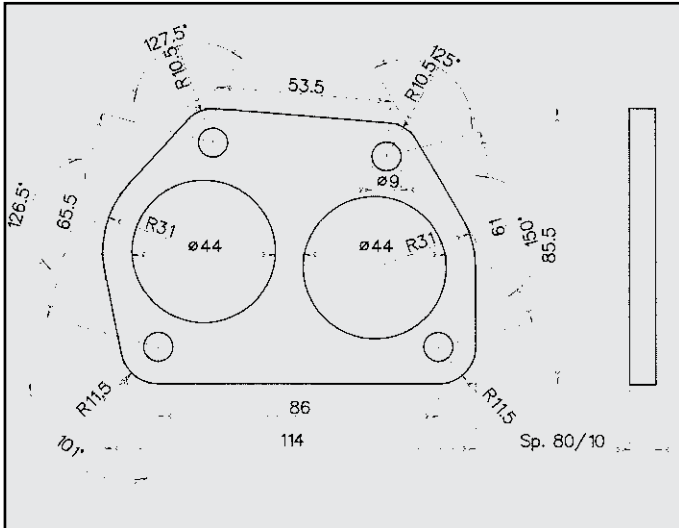

FLANGE

FIAT BRAVO
FLANGIA
COD. FL 242334