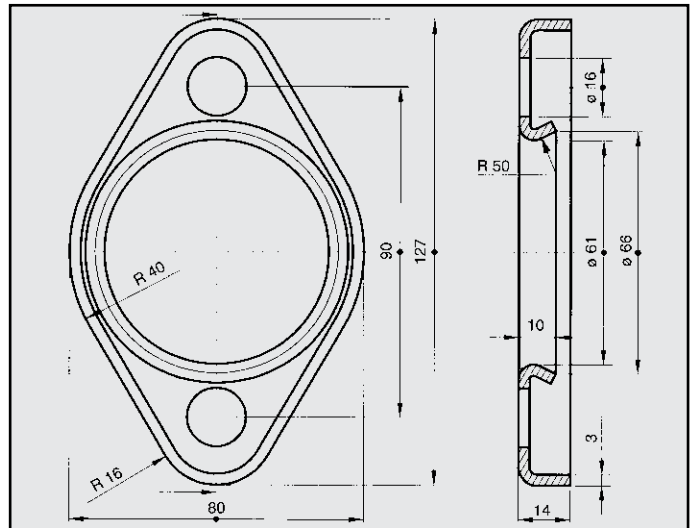

FORD ESCORT
FLANGIA
COD. FL 260265