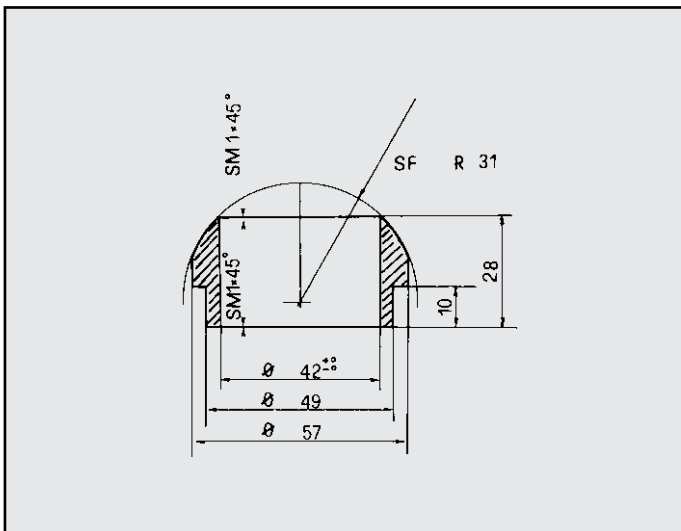

CITROEN PEUGEOT
 ANELLO \varnothing esterno mm 57
 COD. AN 140001

CITROEN BX GTI
 ANELLO \varnothing esterno mm 70 \varnothing interno mm 54
 COD. AN 140305

CITROEN AMI 6
 ANELLO
 COD. AN 140004

CITROEN GSA CLUB
 ANELLO \varnothing esterno mm 53 \varnothing interno mm 39
 COD. AN 140401