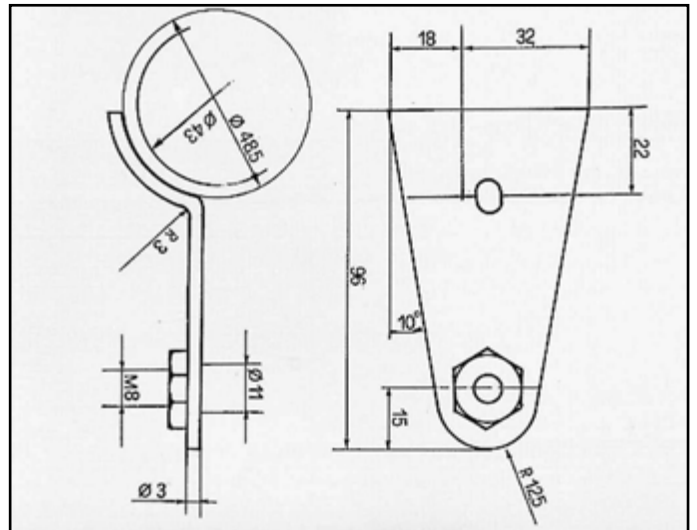

127-1050
RINFORZO
COD. R 240201 4375594

FIAT PANDA 1.1
ATTACCO
COD. AT 240117

127 SPORT
RINFORZO per posteriore
COD. R 240202 4426051

127-900
ATTACCO per posteriore
COD. AT 240204

4322746
5882445

127-1050
ATTACCO tubo collettore
COD. AT 240207