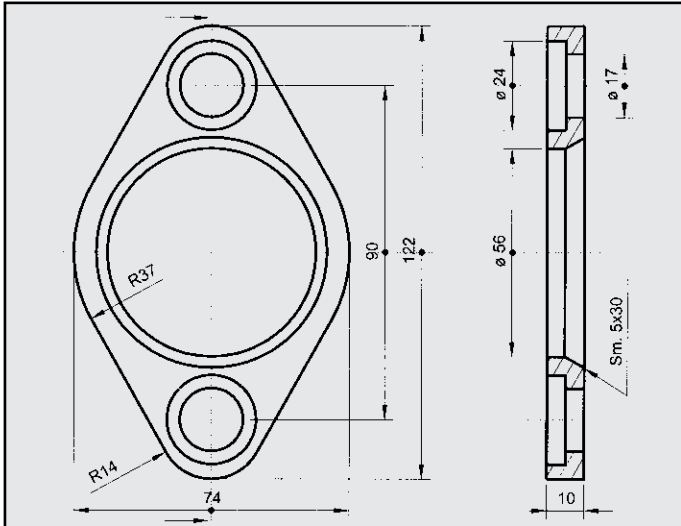

AUTOBIANCHI Y10 1.3
FLANGIA
COD. FL 080220