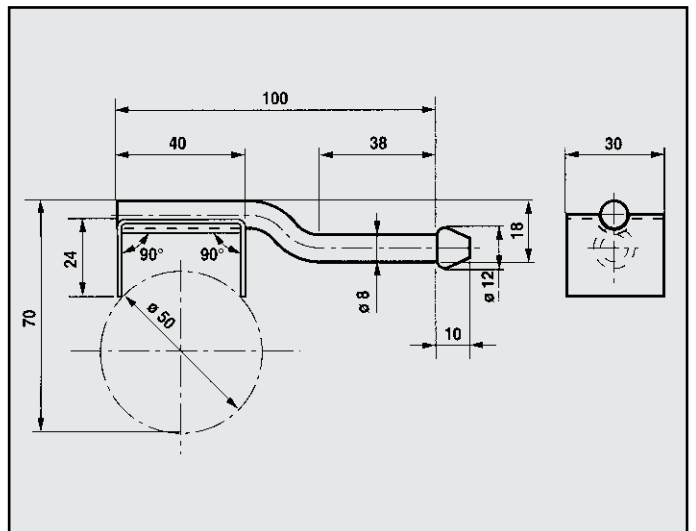

FIAT PUNTO 1.4 TURBO
LAMIERINO di protezione
COD. PC 242210

FIAT PUNTO 1.7 TD CAT
ATTACCO
COD. AT 242213

FIAT PUNTO 55/95
ATTACCO
COD. AT 242215

FIAT PUNTO 55 60 75 FIAT COUPE'
ATTACCO
COD. AT 242218

FIAT PUNTO GT
ATTACCO
COD. AT 242216