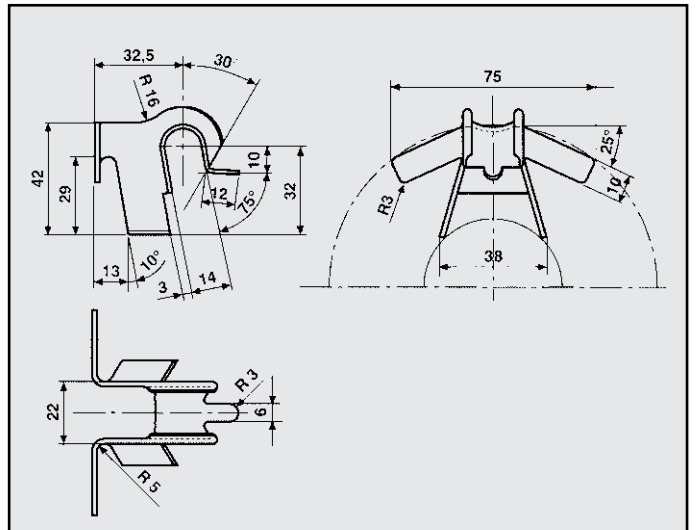

AUDI 80 mod. 91/92
ATTACCO
COD. AT 040310