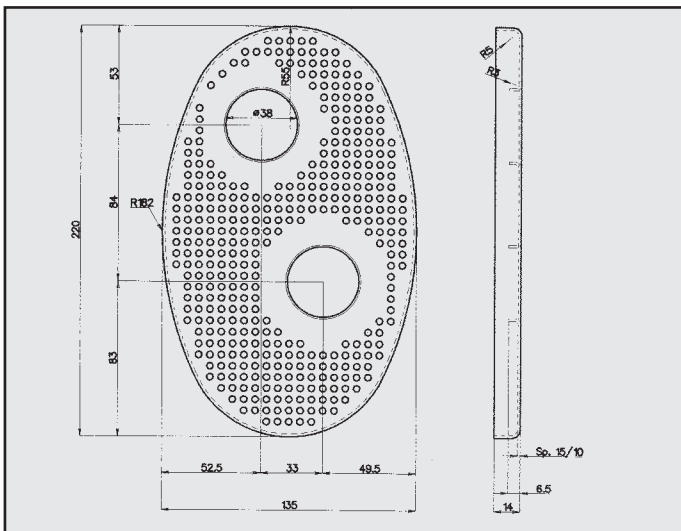

TUBO-SERPENTINA INTERNO PER MARMITTE
COD. S 101775

FONDELLO
COD. S 100006

TUBO-SERPENTINA INTERNO PER MARMITTE
COD. S 101775

TRATTORE
ATTACCO
COD. AT 010005

TRATTORE
ATTACCO
COD. AT 010006

- Le misure e i dati relativi ai prodotti illustrati nel presente catalogo non sono da considerare impegnativi. La ditta LDB s.r.l. si riserva il diritto di apportare le modifiche ritenute opportune, in qualsiasi momento, senza obbligo di preavviso.