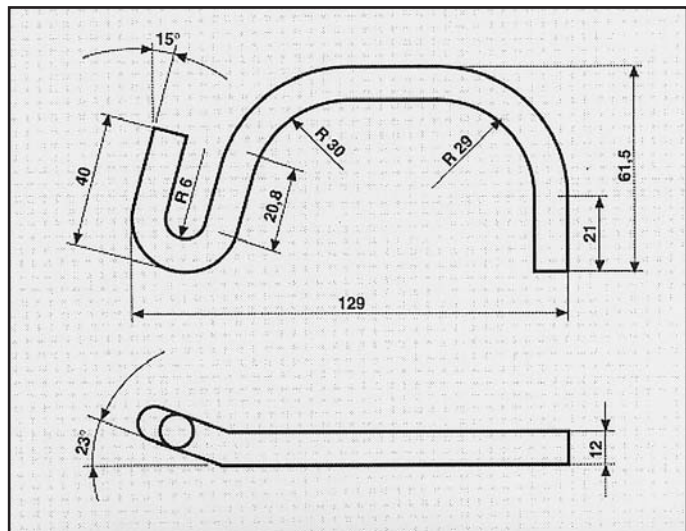

LANCIA THEMA 2000 TURBO I.E. CAT.
ATTACCO centrale
COD. AT 380709