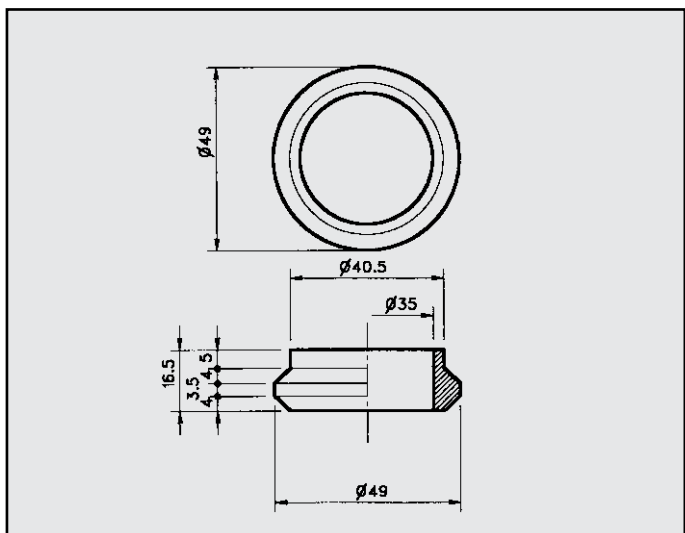

CITROEN DYANE 4 - 6
ANELLO per collettore ø esterno mm 49 ø interno mm 35
COD. AN 140802