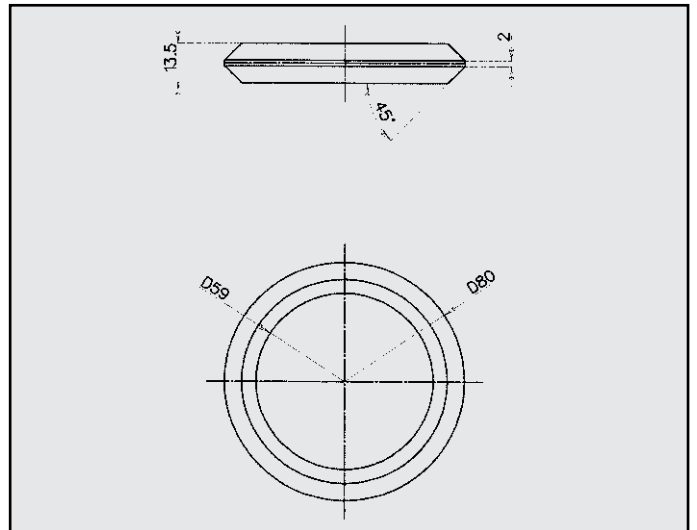

PEUGEOT 406
ANELLO
COD. AN 541106