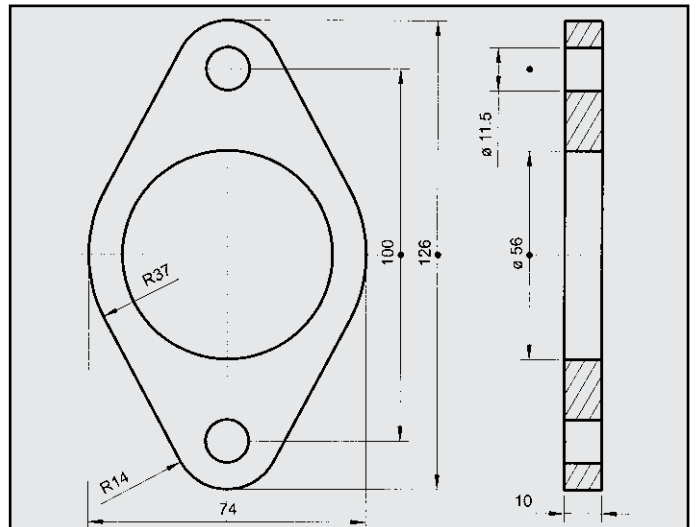

FORD FIESTA 1.8
FLANGIA
COD. FL 260345