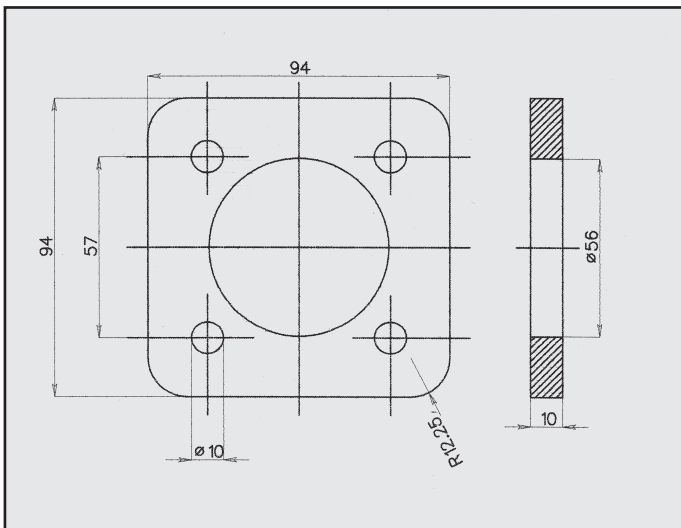

FIAT TEMPRA
FLANGIA
COD. FL 241909