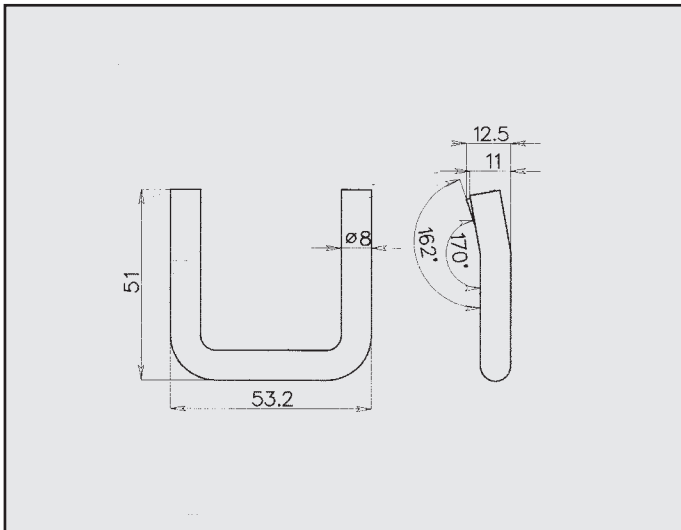

TALBOT SAMBA
ATTACCO
COD. AT 780404