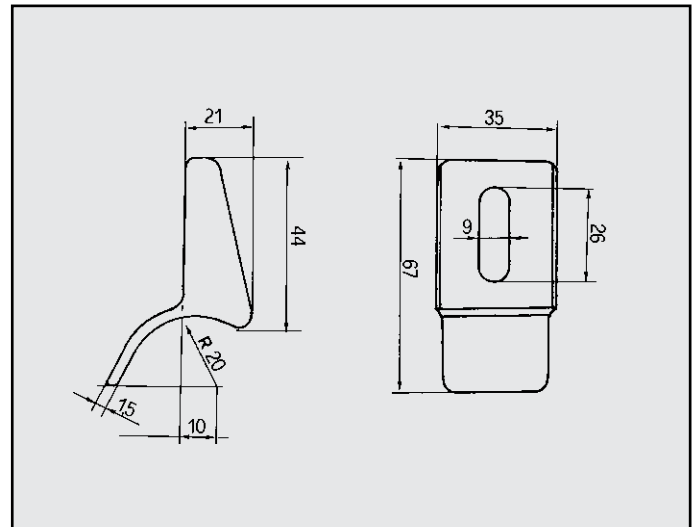

A 112
ATTACCO per collettore
COD. AT 080105

4330490
82347586