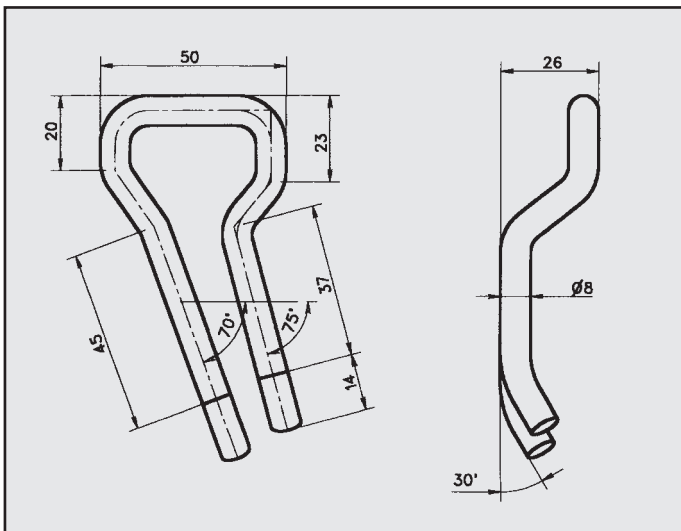

LANCIA DELTA TD 93
ATTACCO per posteriore
COD. AT 380807