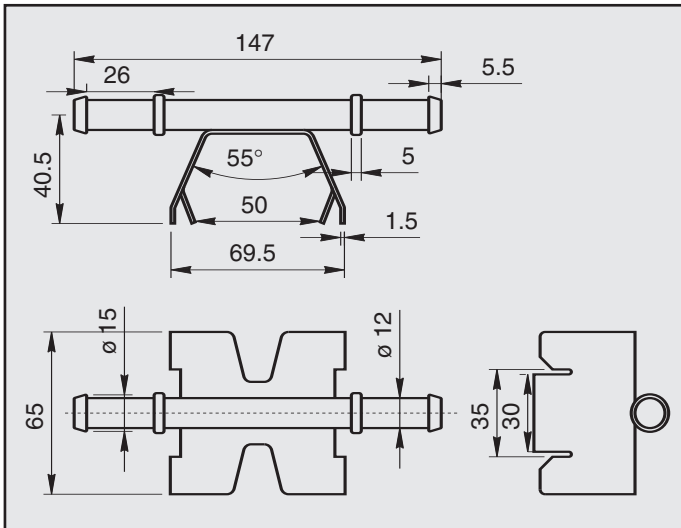

AUDI A4 CENTRALE 1.6/1.8
ATTACCO
COD. AT 040608

AUDI A4 1.6 1.8
ATTACCO
COD. AT 040606

AUDI A3 1.8 TURBO e TD GOLF 1.8 TD
ATTACCO
COD. AT 040701

AUDI A4 1.6 1.8
ATTACCO
COD. AT 040607

AUDI A3 TURBO-TD GOLF 1.8 '98
ATTACCO per posteriore
COD. AT 040702