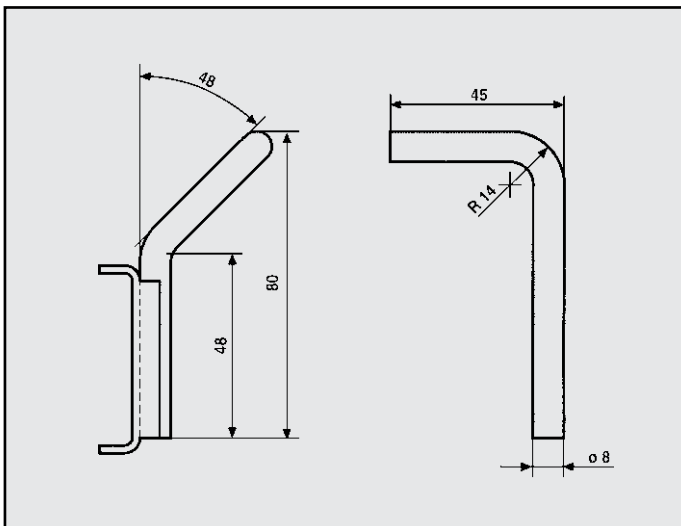

AUSTIN MAESTRO 1300
ATTACCO per CENTRALE
COD. AT 060301

GEX 3968