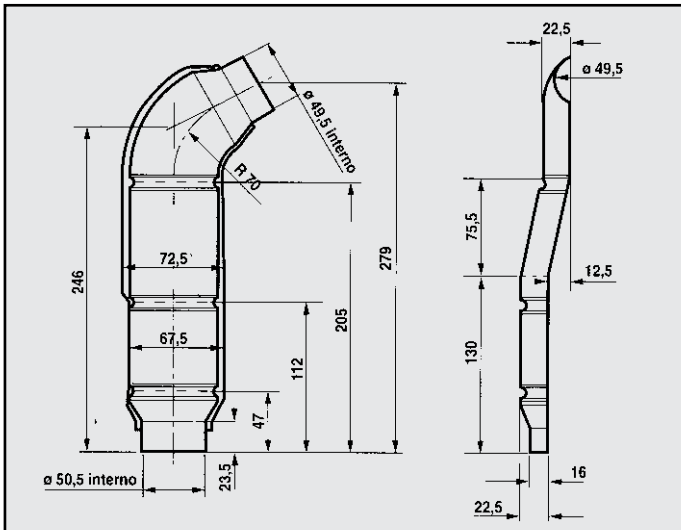

FIAT PUNTO 60 GT
LAMIERINO di protezione
COD. PC 242208