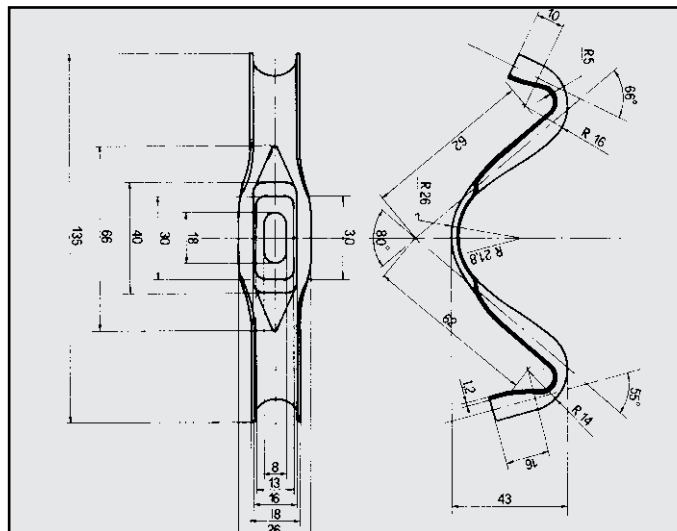

GIULIETTA
ATTACCO per posteriore
COD. AT 020211

116503000309
116973000303
116503000304
116503000300