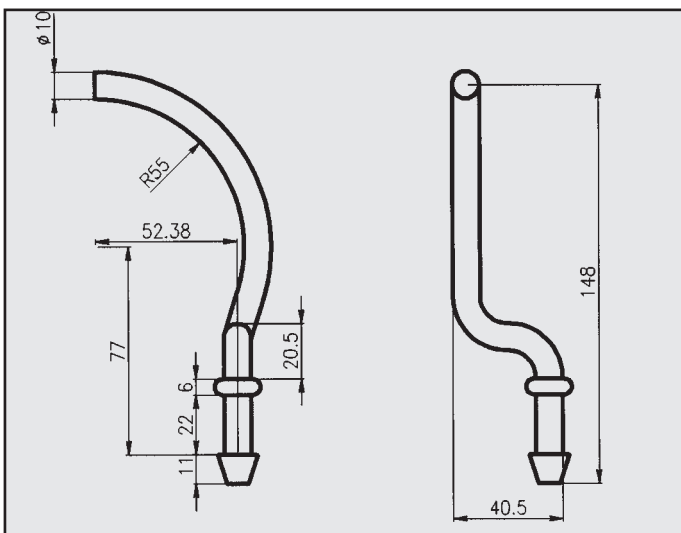

FORD FIESTA
ATTACCO
COD. AT 260351