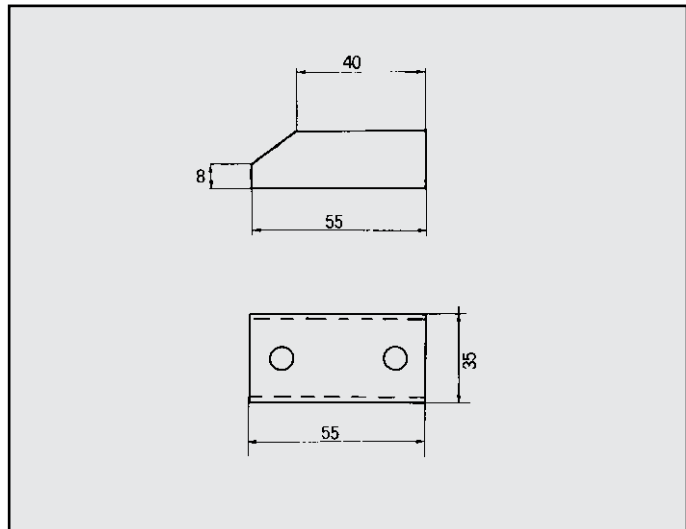

LN-LNA 2ª SERIE
ATTACCO per prolunga
COD. AT 140201

7910032652
1725-58