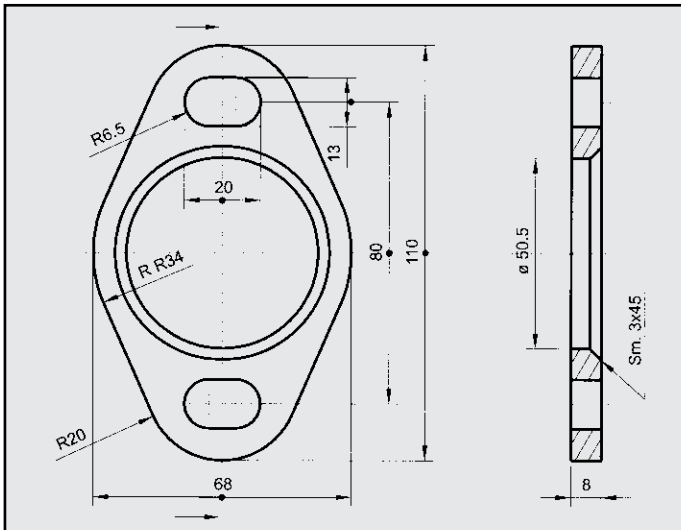

FLANGE

FIAT REGATA TIPO
FLANGIA
COD. FL 241116