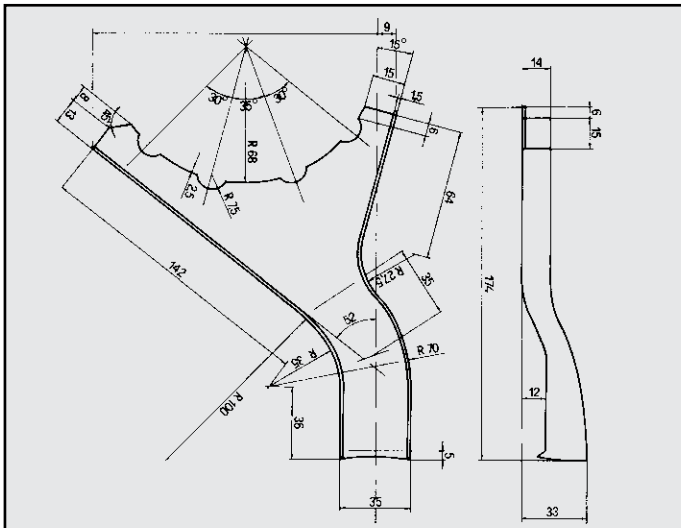

GEX 3968

AUSTIN MONTEGO 1300
ATTACCO posteriore
COD. AT 060402

GEX 33080

AUSTIN MONTEGO
ATTACCO
COD. AT 060403

A 112 ELITE
RINFORZO su corpo
COD. R 080101

98005908

A 112 ABARTH
PIASTRINA su code
COD. R 080104