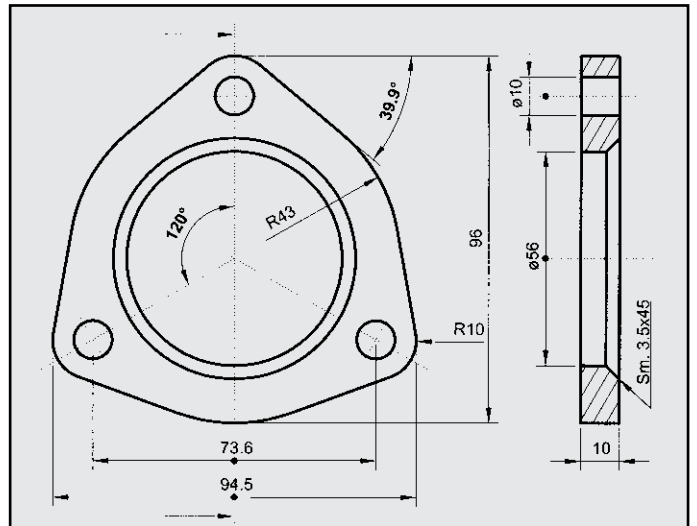

ALFA 164
FLANGIA
COD. FL 020906