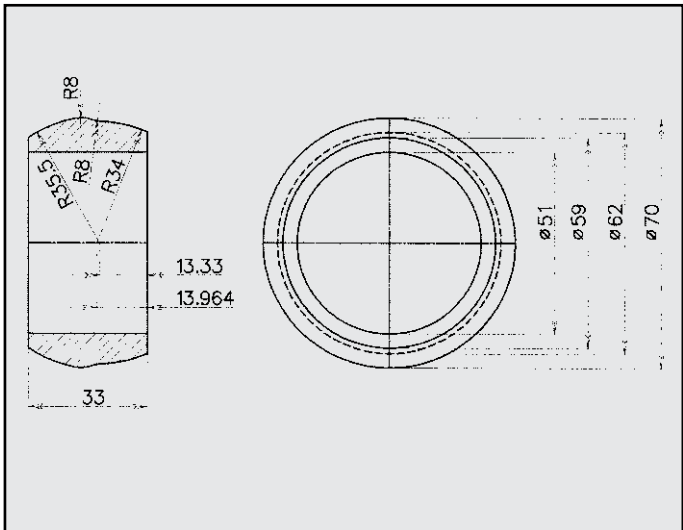

SAAB 900
ANELLO
COD. AN 640216