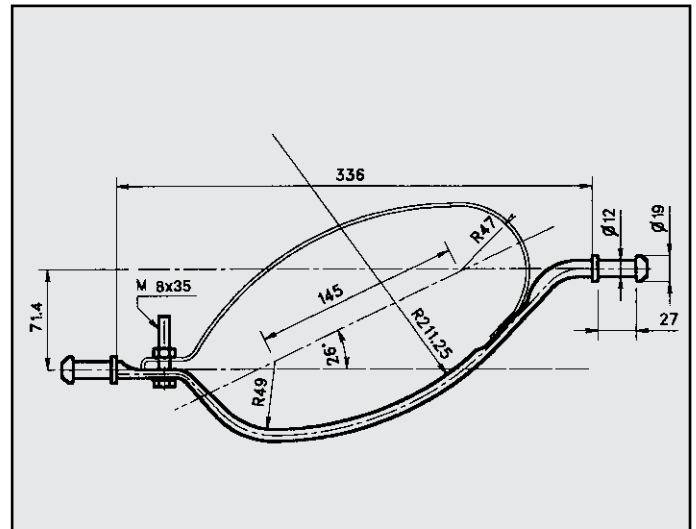

CHRYSLER VOYAGER
FASCETTA
COD. F 130101