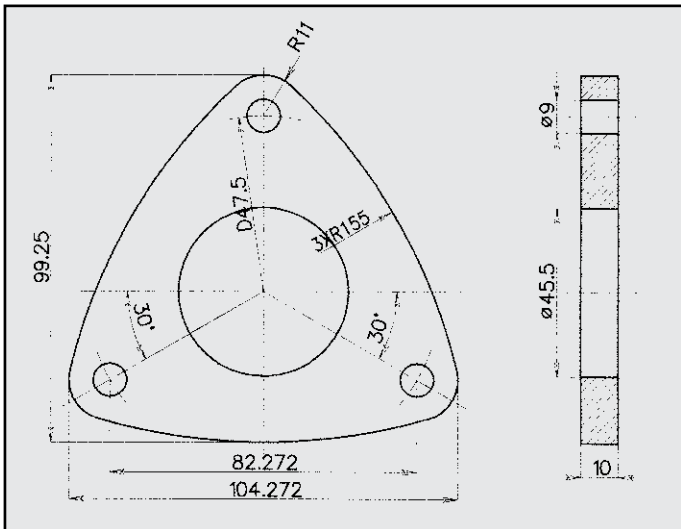

FIAT BRAVO / BRAVA
FLANGIA
COD. FL 242328