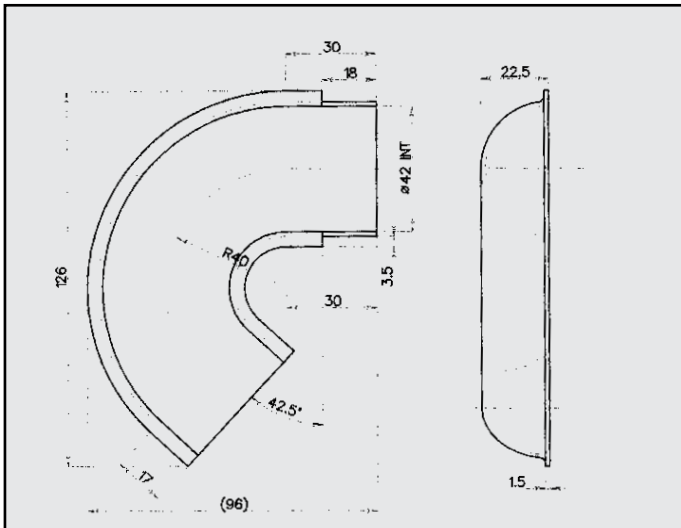

CITROEN AX/PEUGEOT 106
PROTEZIONE
COD. PC 140714