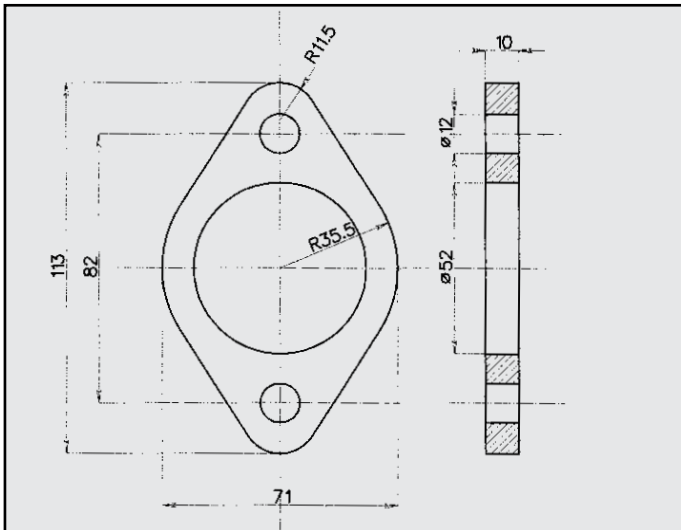

FLANGE

MAZDA 323
FLANGIA
COD. FL 420617