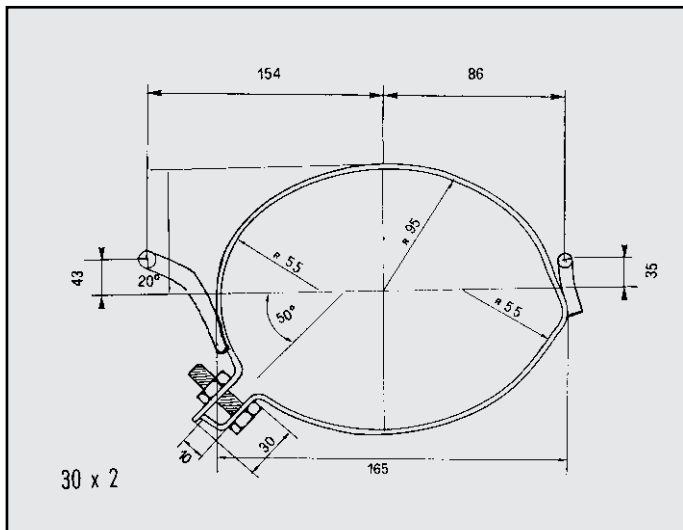

FASCETTE

PEUGEOT 205
FASCETTA per barilotto
COD. F 540302