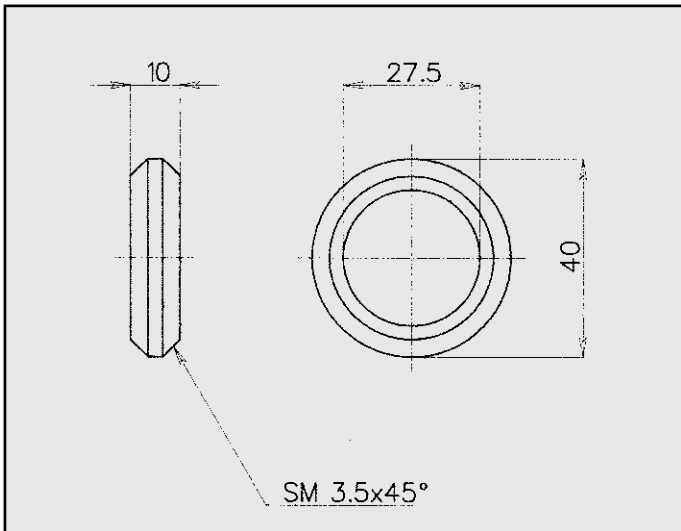

CITROEN PEUGEOT
 ANELLO \varnothing esterno mm 57
 COD. AN 140001

CITROEN BX GTI
 ANELLO \varnothing esterno mm 70 \varnothing interno mm 54
 COD. AN 140305

CITROEN AMI 6
 ANELLO
 COD. AN 140004

CITROEN GSA CLUB
 ANELLO \varnothing esterno mm 53 \varnothing interno mm 39
 COD. AN 140401