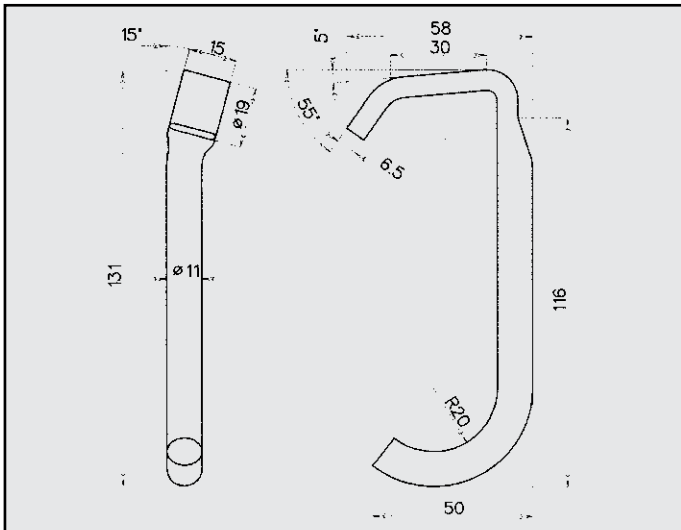

FIAT TEMPRA 1800
ATTACCO per posteriore
COD. AT 241902

7657903