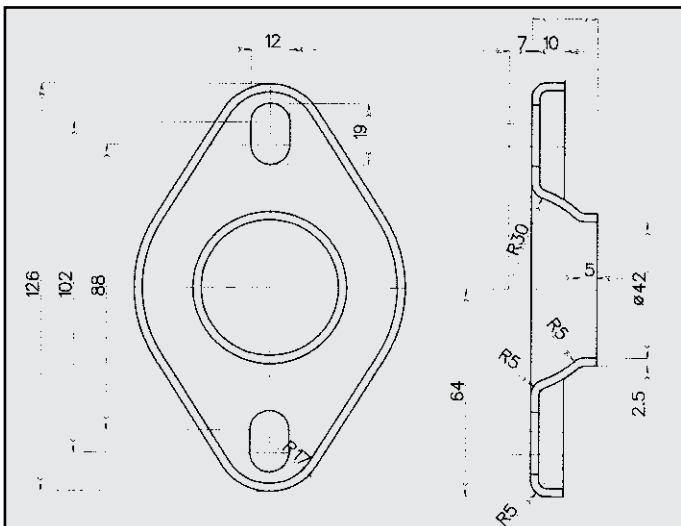

CITROEN C2
FLANGIA
COD. FL 141504