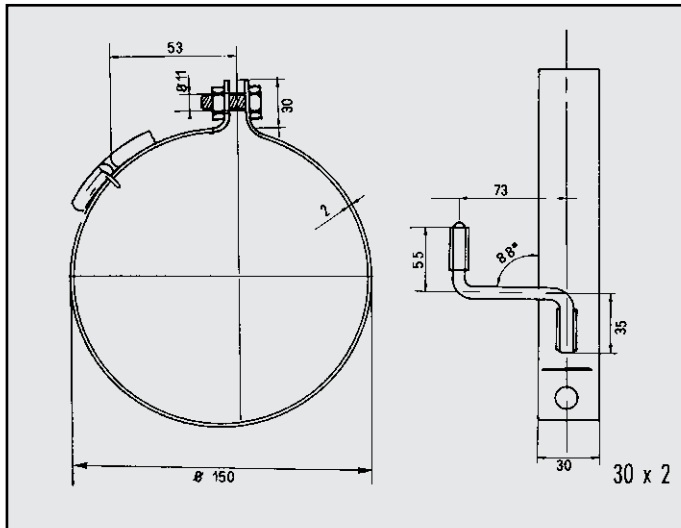

FASCETTE

BOSI
FASCETTA
COD. F 100001