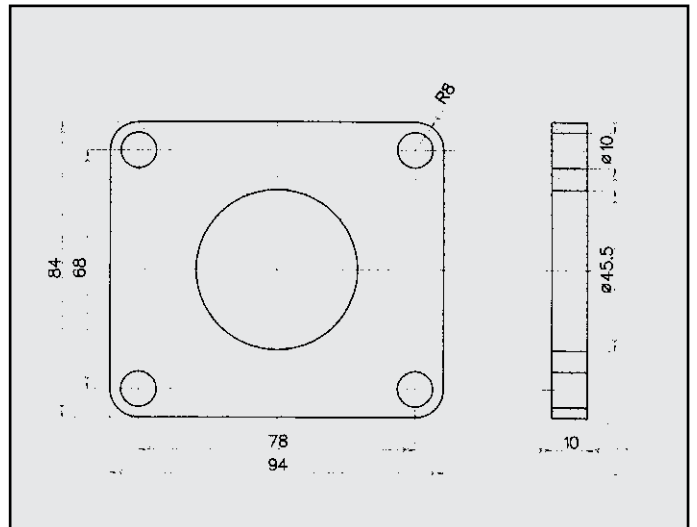

DAEWOO CIELO
FLANGIA
COD. FL 160401