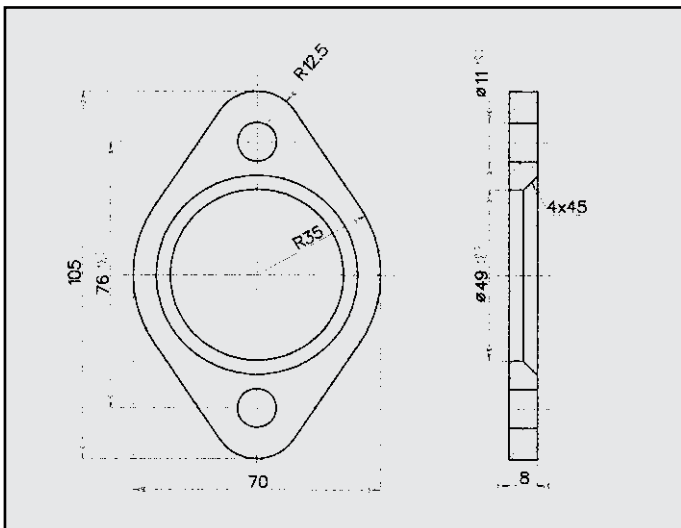

MERCEDES 200/230
FLANGIA
COD. FL 440211