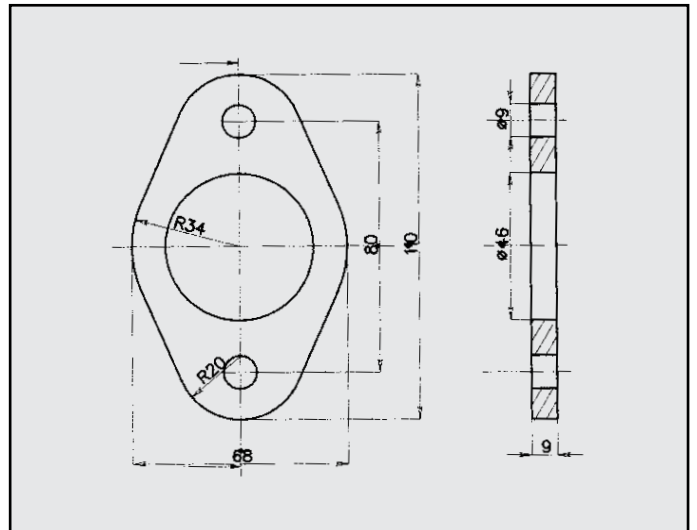

FIAT TIPO 1.4
FLANGIA
COD. FL 241725