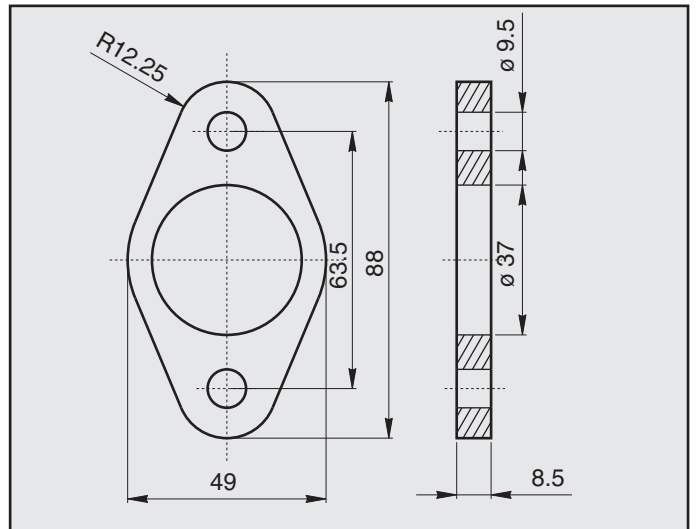

FIAT 500 BICILINDRICO
FLANGIA
COD. FL 242108