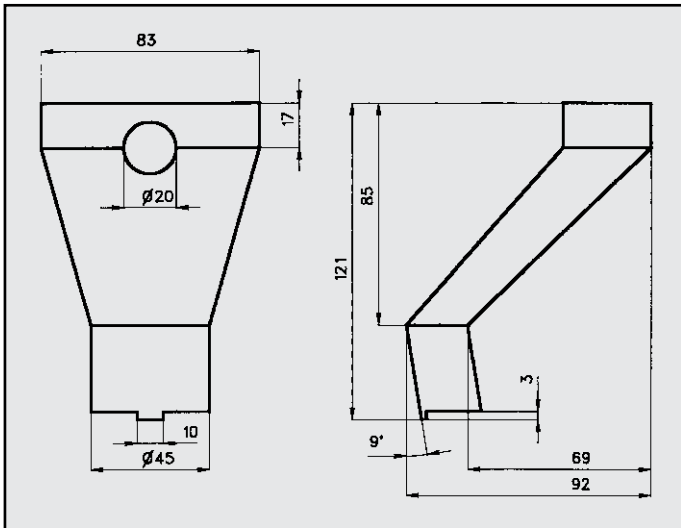

ALFA 90
RINFORZO per posteriore
COD. R 020306

16200900302
16200900301