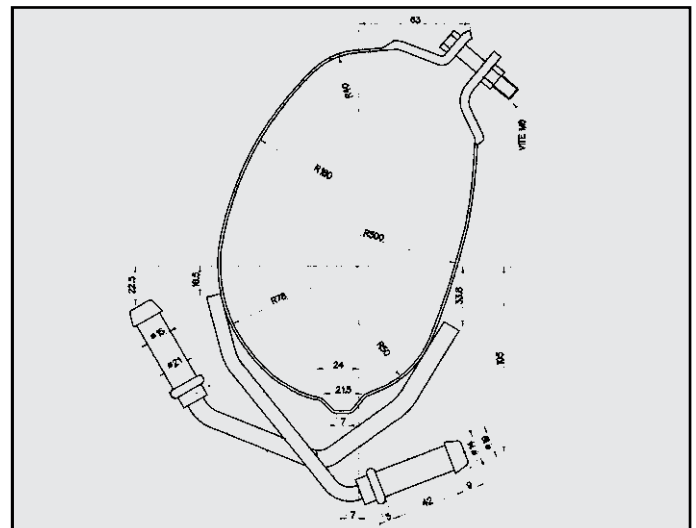

CITROEN BERLINGO
FASCETTA POSTERIORE
COD. F 141303