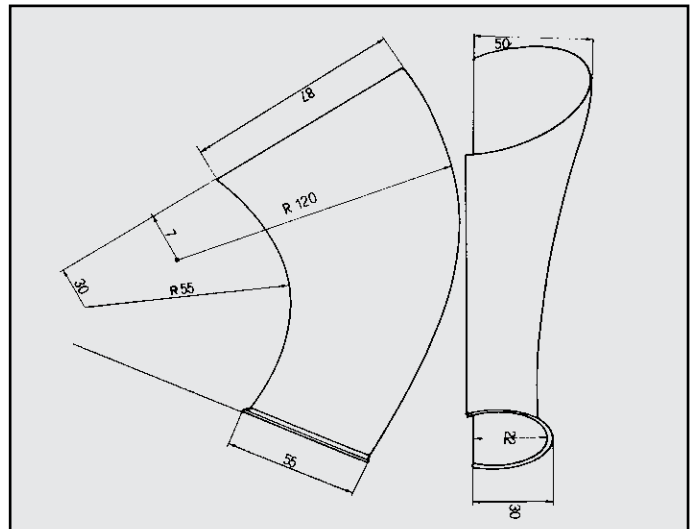

ALFETTA GT 1600-1800-2000
RINFORZO per posteriore
COD. R 020204

116103000305