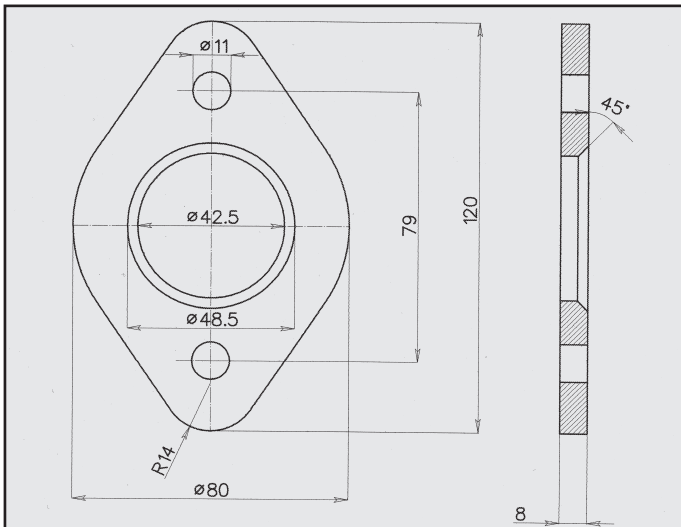

NISSAN PRIMERA 2.0
FLANGIA
COD. FL 500420