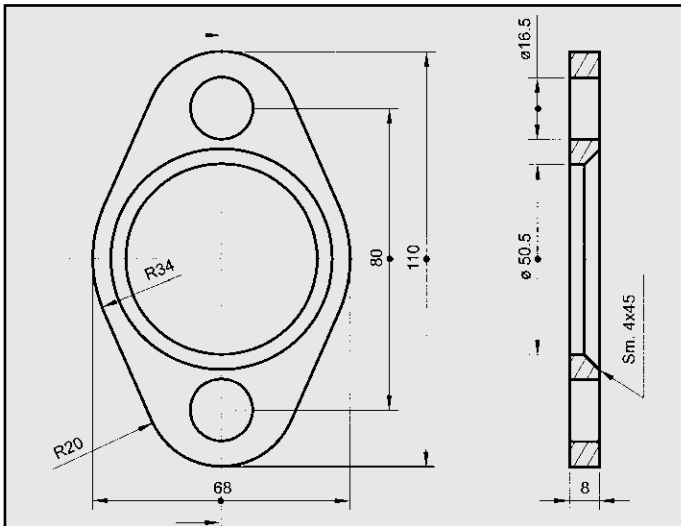

AUTOBIANCHI Y10 1.1 I.E.
FLANGIA
COD. FL 080221