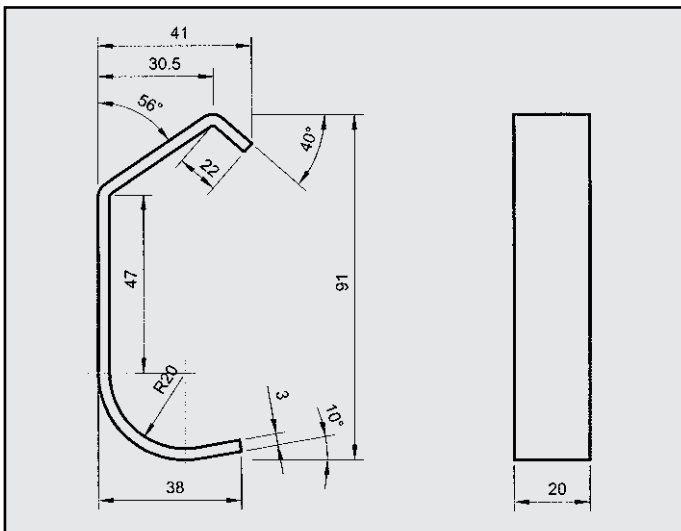

DUCATO TURBO DIESEL
ATTACCO per posteriore
COD. AT 241503

7579139

FIAT DAILY
ATTACCO
COD. AT 241506

FIAT DUCATO TURBO
ATTACCO per posteriore
COD. AT 241504

7579139

FIAT DUCATO
ATTACCO
COD. AT 241507

FIAT DAILY
ATTACCO
COD. AT 241505