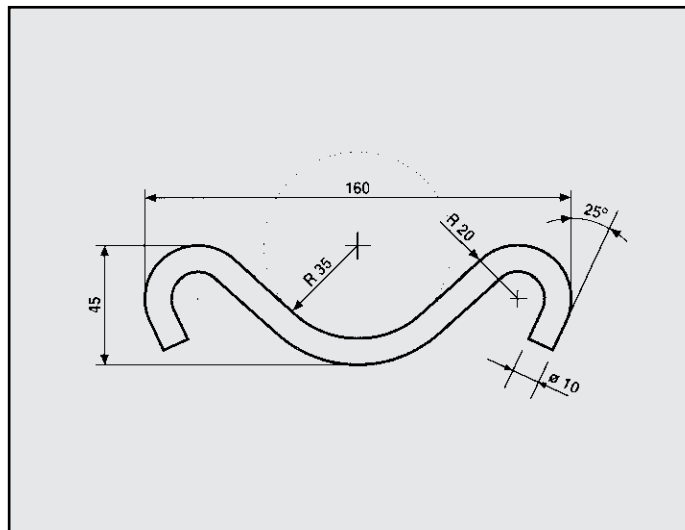

ALFA 33 1500 QUADRIFOGLIO VERDE 105 CV
ATTACCO per posteriore
COD. AT 020112

547214

ALFA 33 1.7 ie 4x4 Ber. e S.W. / 1.7 ie 16V 4x4 1990
 ATTACCO per centrale
 COD. AT 020113

60546715
 60560833

ALFA 33 S.W. 4x4
 ATTACCO posteriore
 COD. AT 020116