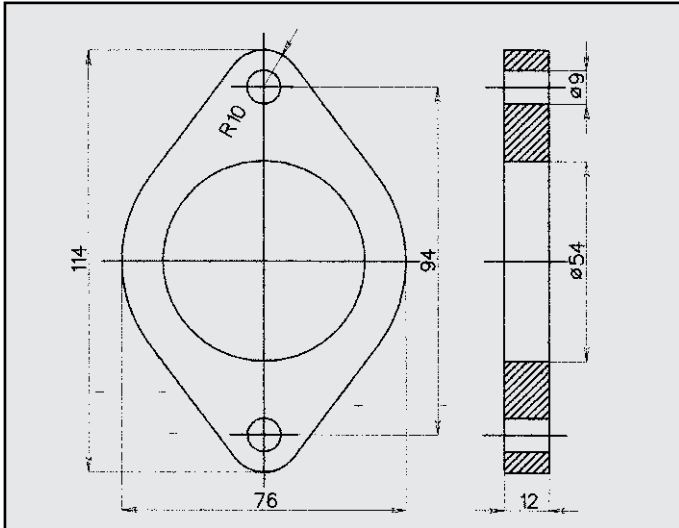

FIAT MULTIPLA
FLANGIA
COD. FL 242611