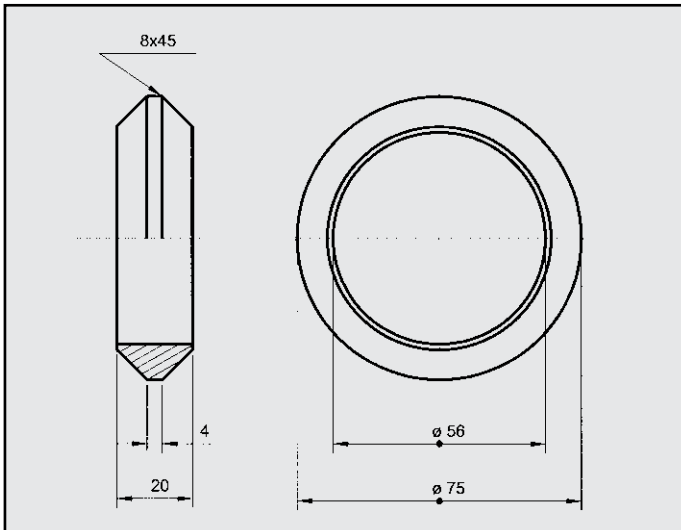

RENAULT R 19
ANELLO
COD. AN 600908