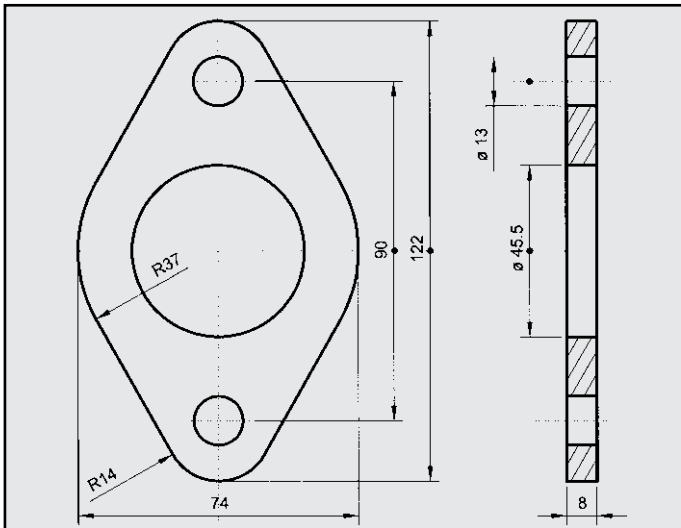

FLANGE

FORD FIESTA
FLANGIA
COD. FL 260339