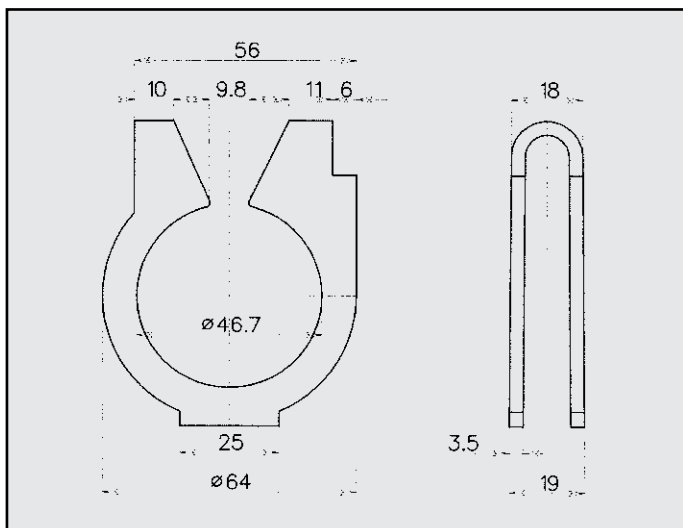

FIAT PUNTO 60 / PANDA NUOVA
FASCETTA
COD. F 242206

7781515