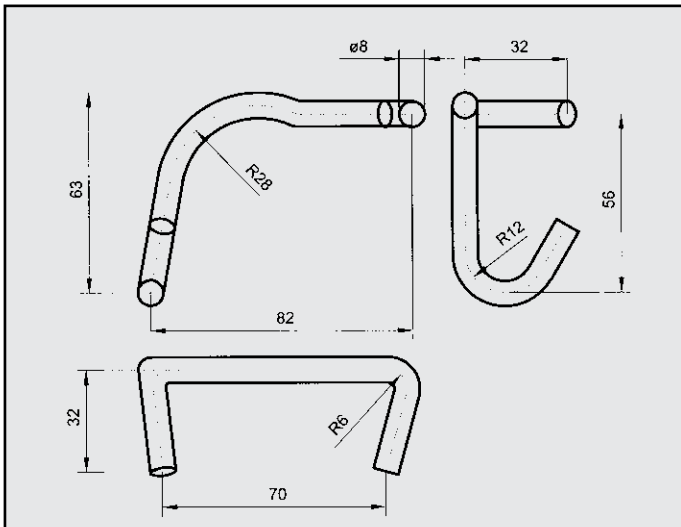

AUSTIN ALLEGRO 1.1 - 1.3 '82
ATTACCO per posteriore
COD. AT 060202

GEX 131
GEX 149