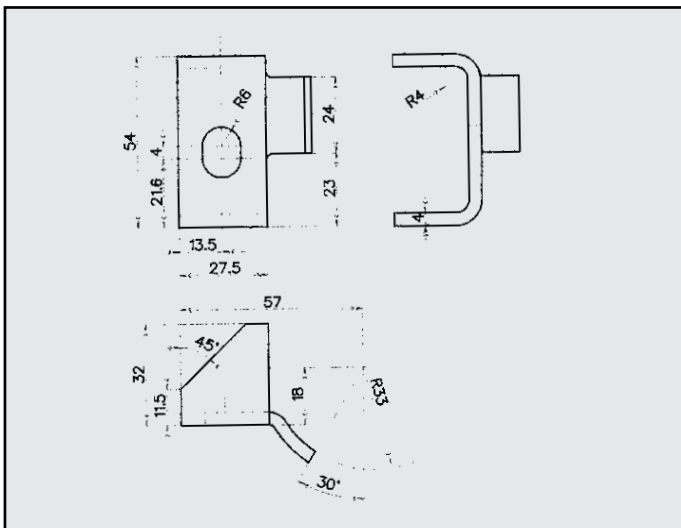

CITROEN AX GTI
ATTACCO
COD. AT 140716