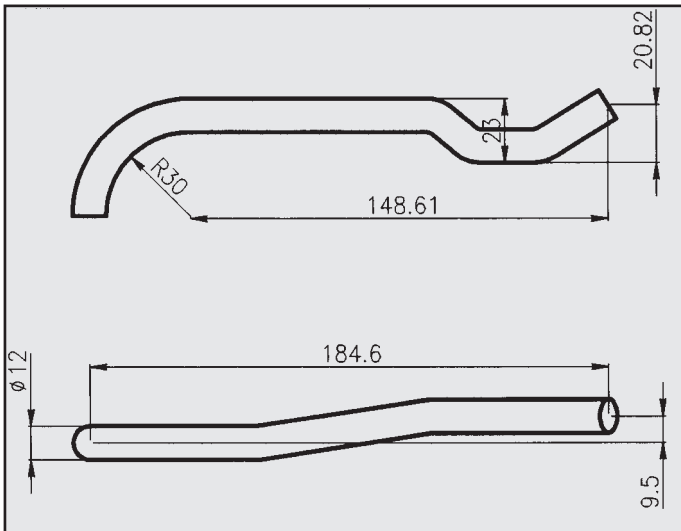

LANCIA DELTA 2.0 4WD
ATTACCO centrale
COD. AT 380346