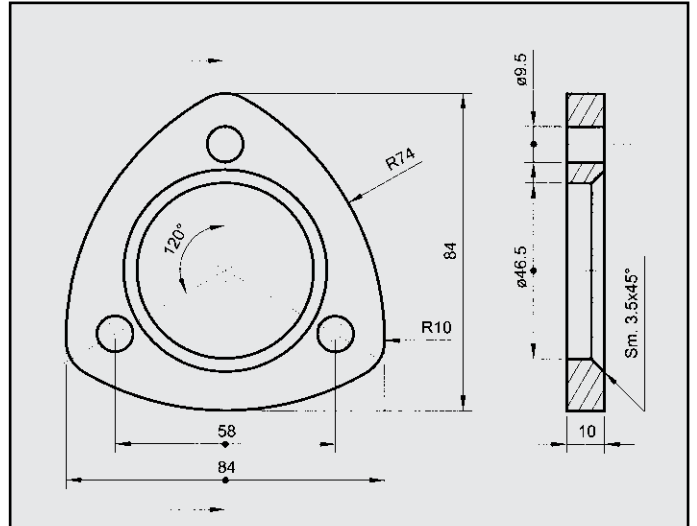

B M W
FLANGIA
COD. FL 120013