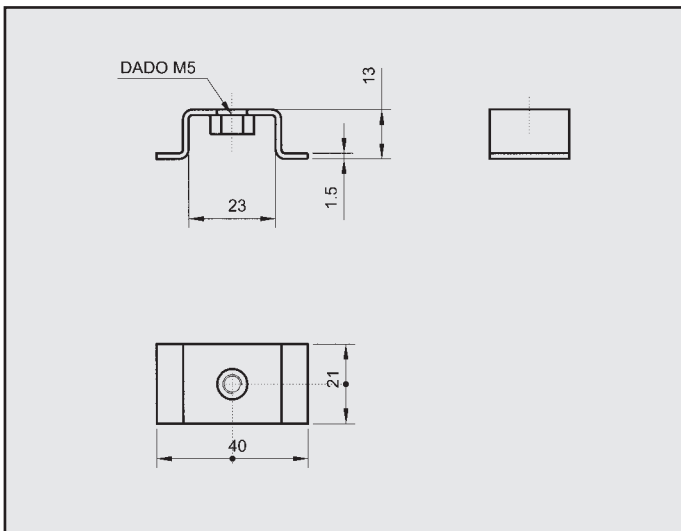

**LANCIA DEDRA
ATTACCO
COD. AT 380813**