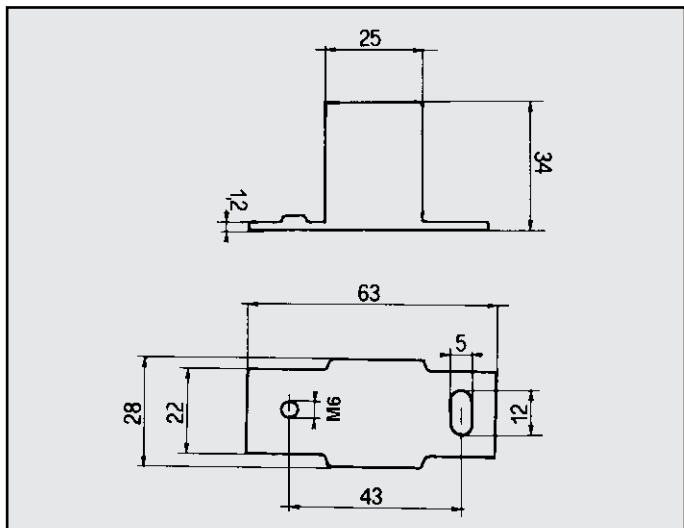

CITROEN DYANE
ATTACCO
COD. AT 140801