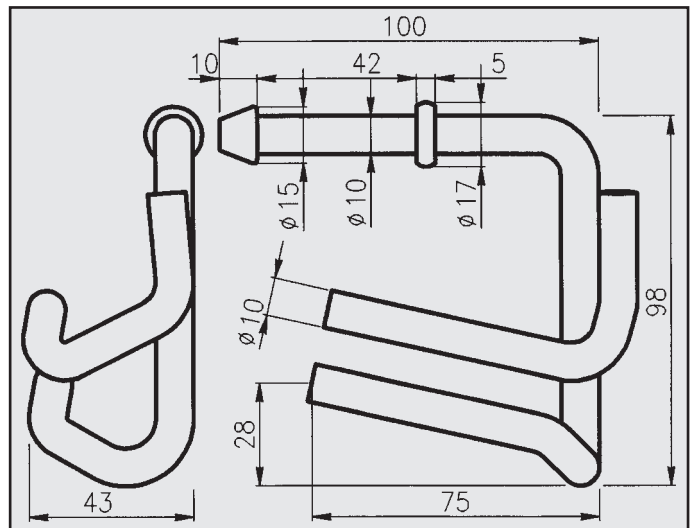

FORD MONDEO 2.0 16V BERLINA
ATTACCO per barilotto posteriore DX
COD. AT 261210