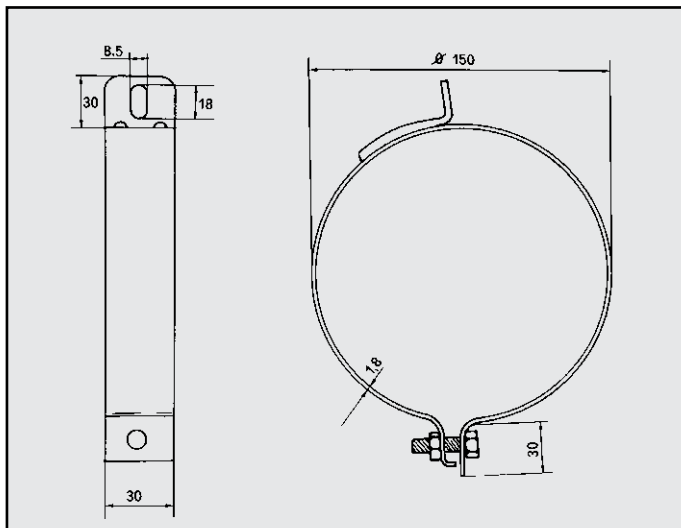

BMW 316
FASCETTA per posteriore
COD. F 120101