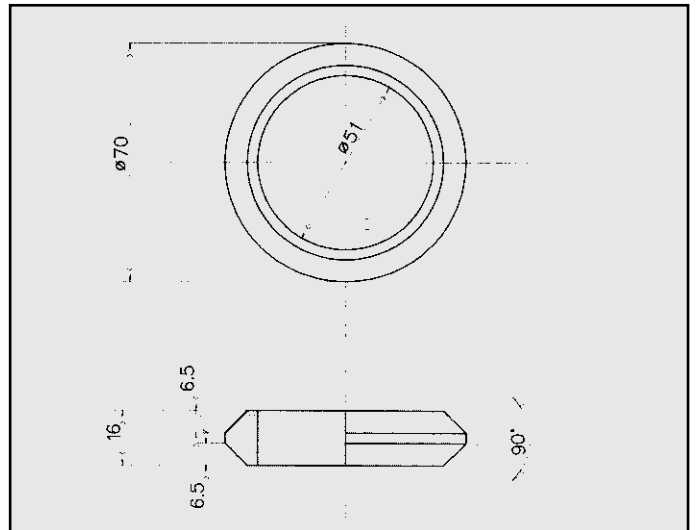

RENAULT CLIO
ANELLO
COD. AN 601301