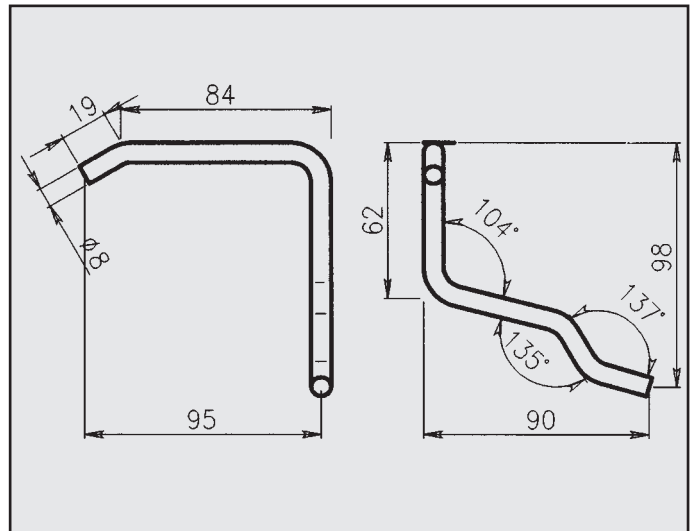

7700769591

RENAULT R21 2.1 D
ATTACCO anteriore
COD. AT 601006

770079717

RENAULT ESPACE CTS-TSE 1/88
ATTACCO posteriore
COD. AT 601101

6025004944

RENAULT R21 2.1 D
ATTACCO posteriore
COD. AT 601007

770079717