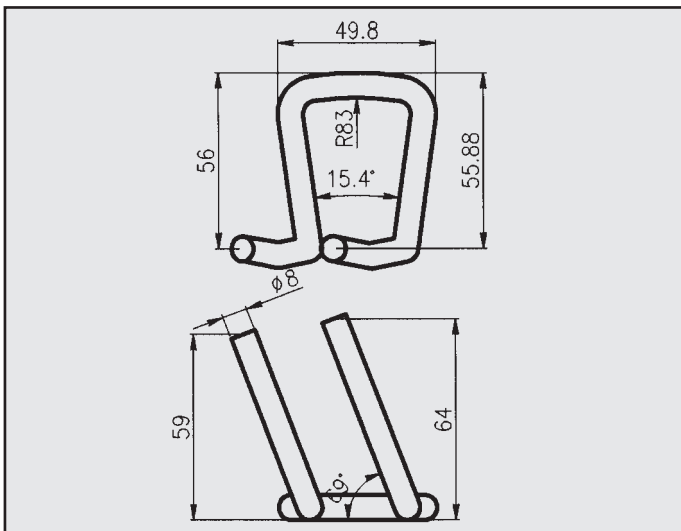

LANCIA DELTA 1.9 TD
ATTACCO
COD. AT 380347