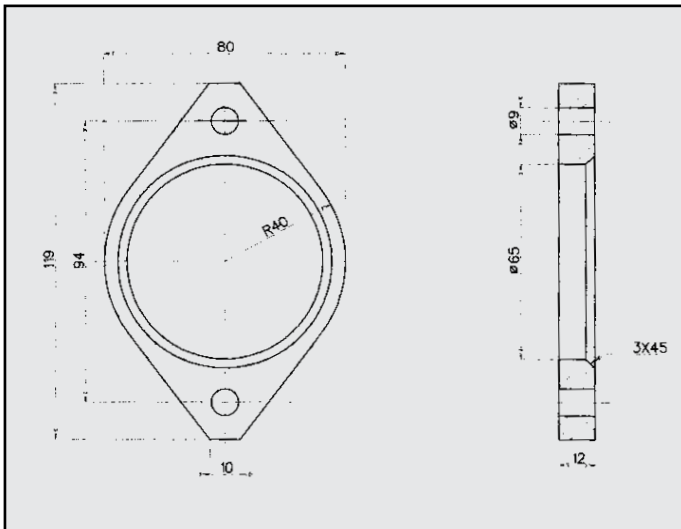

BMW 318 IS 16V
FLANGIA
COD. FL 120603