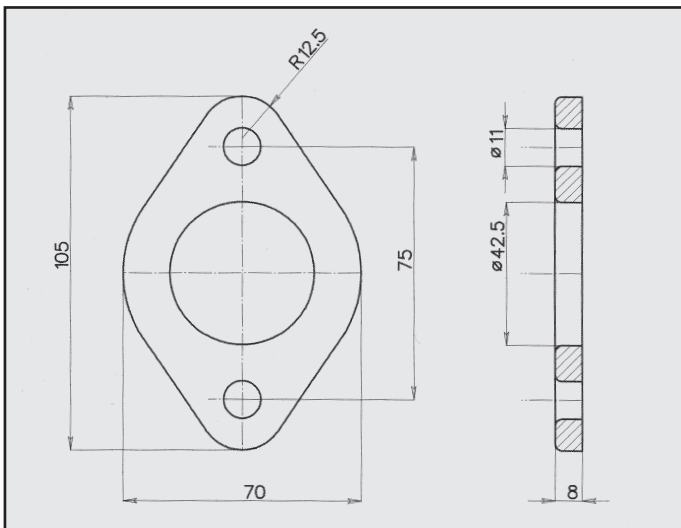

NISSAN MICRA
FLANGIA
COD. FL 500213