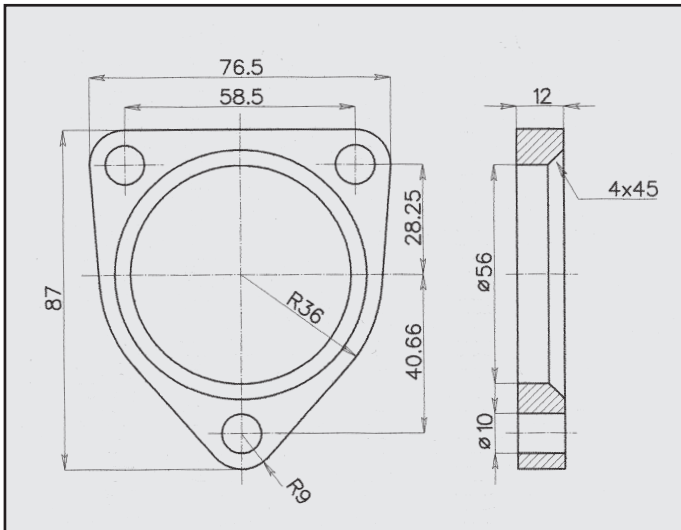

FLANGE

MERCEDES C 180
FLANGIA
COD. FL 440801