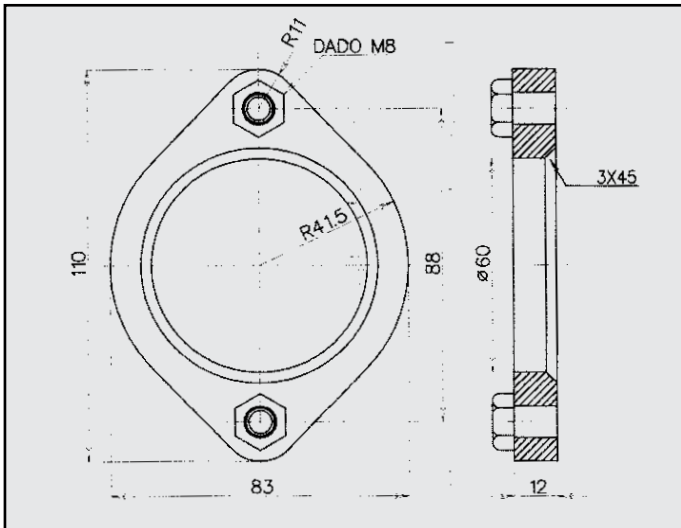

FLANGE

LANCIA K
FLANGIA
COD. FL 380910