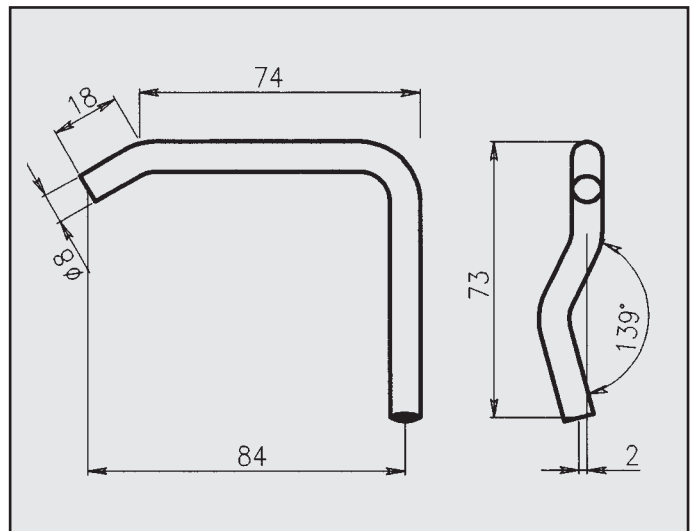

RENAULT ESPACE 2.2
ATTACCO per centrale
COD. AT 601104