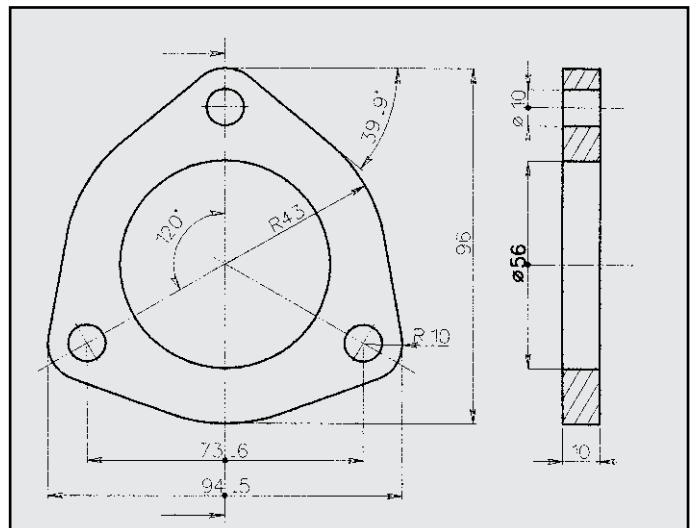

FIAT BRAVO
FLANGIA
COD. FL 242332