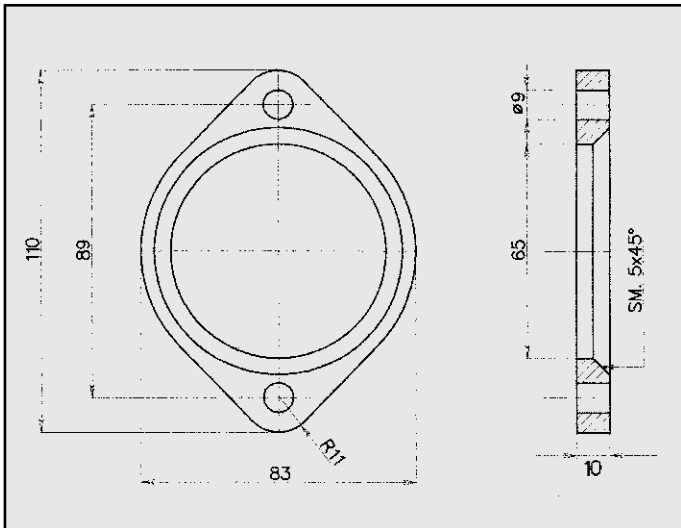

FLANGE

LAND ROVER DISCOVERY
FLANGIA
COD. FL 350101