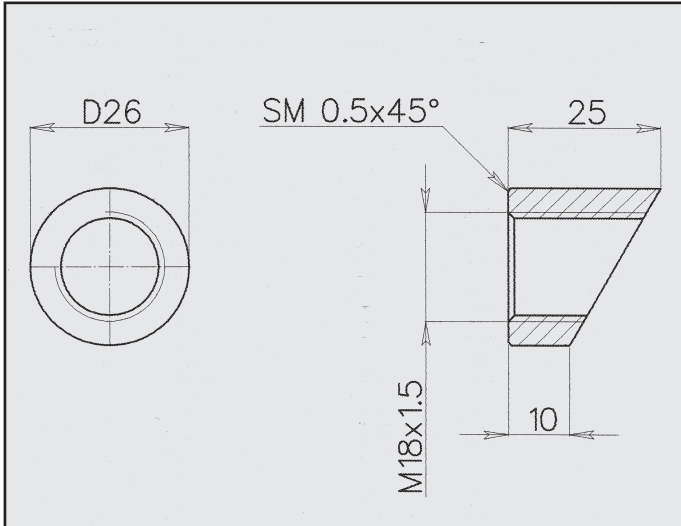

ALFA 156 1.6/1.8/2.0
DADO
COD. AT 021208