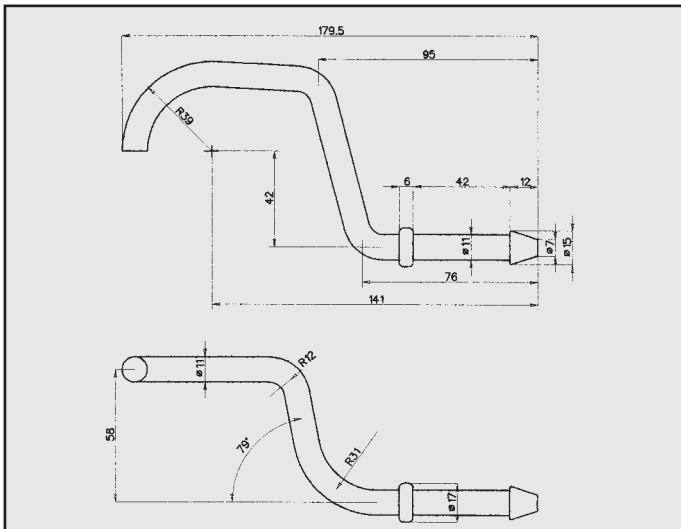

FORD MONDEO 2.0 16V S.V.
ATTACCO per posteriore
COD. AT 261207

FORD MONDEO 2.0 16V BERLINA
ATTACCO per barilotto posteriore DX
COD. AT 261210

FORD MONDEO
ATTACCO
COD. AT 261212

FORD MONDEO
ATTACCO
COD. AT 261215