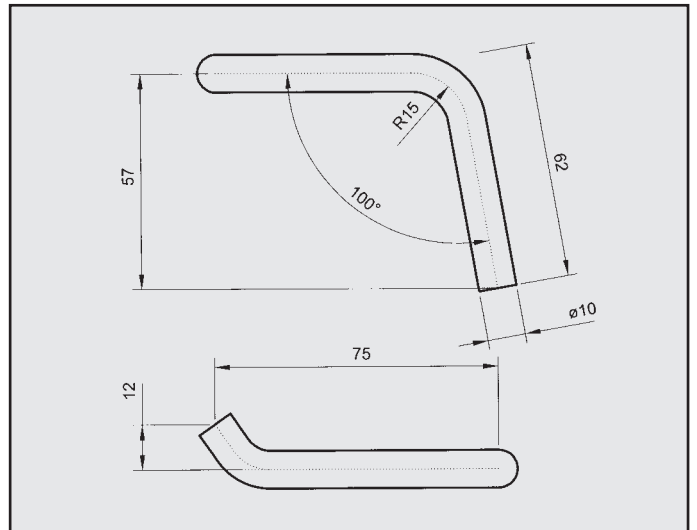

ROVER MINI 1.3
ATTACCO a fascetta per posteriore
COD. AT 620502

ROVER 213
ATTACCO
COD. AT 620406

ROVER 214
ATTACCO
COD. AT 620601

ROVER MINI 1300
ATTACCO
COD. AT 620501

ROVER 214
ATTACCO
COD. AT 620602

ROVER 214 1.4 16V
 ATTACCO anteriore destro
 COD. AT 620603