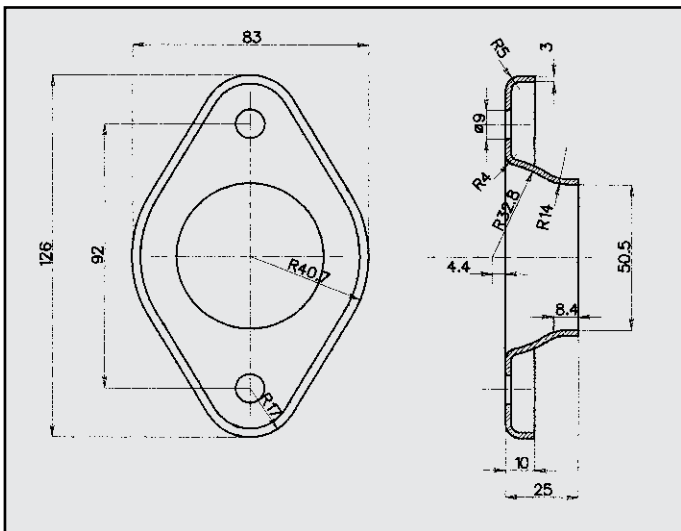

BMW
FLANGIA
COD. FL 120019