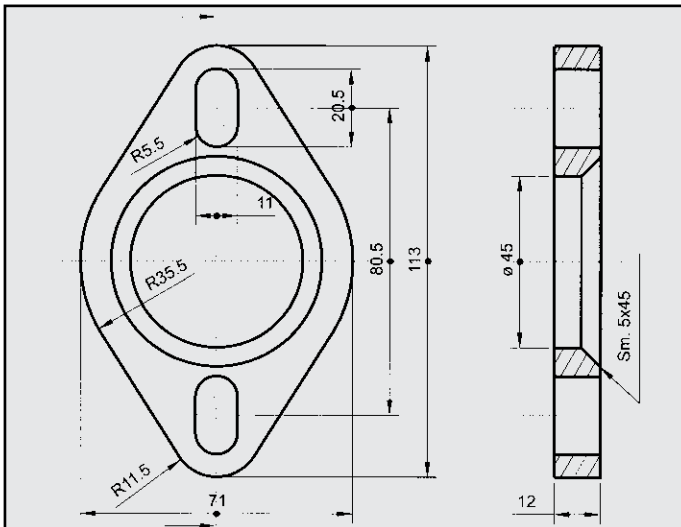

FORD FIESTA
FLANGIA
COD. FL 260342