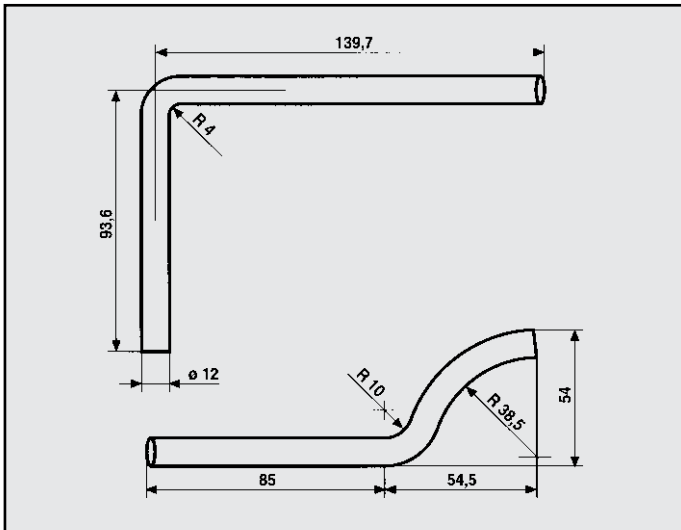

AUDI NUOVA 80 2000
ATTACCO posteriore
COD. AT 040307

893253609M