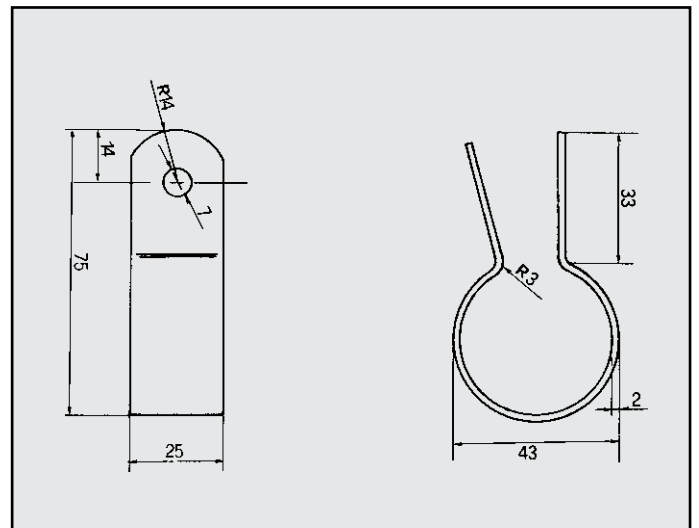

MINI METRO

FASCETTA

COD. R 060108

33052