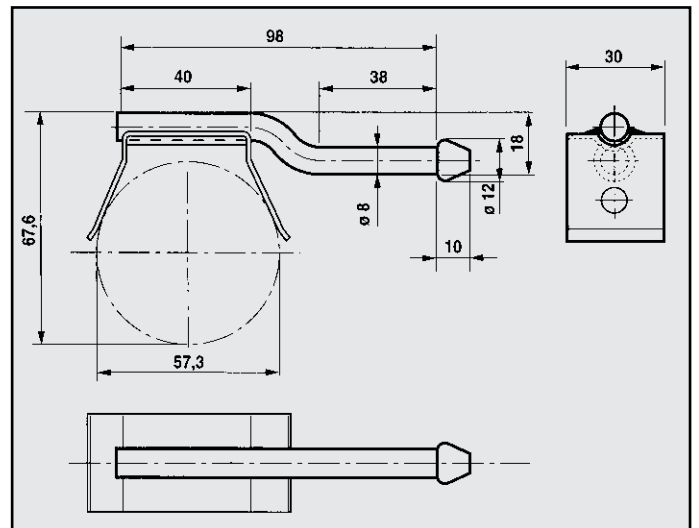

46400841
7781515

FIAT PUNTO 55
ATTACCO posteriore
COD. AT 242201

7735376

FIAT PUNTO GT
ATTACCO centrale
COD. AT 242204

46400841

FIAT PUNTO 55/60
ATTACCO centrale
COD. AT 242202

7781515
7735376

FIAT PUNTO GT
ATTACCO centrale
COD. AT 242205