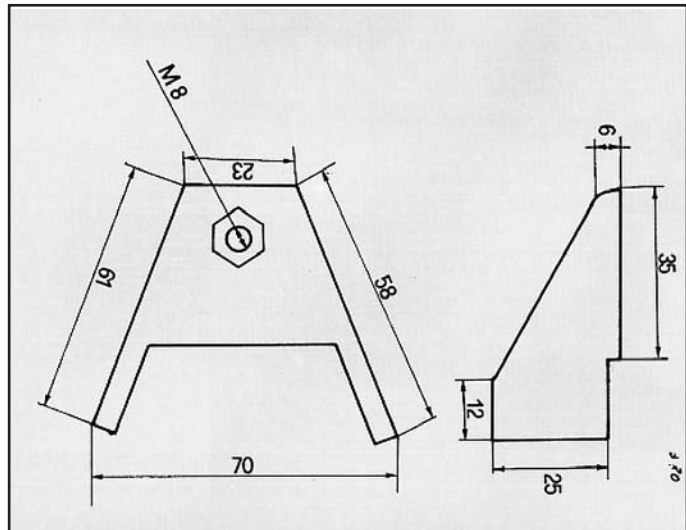

LANCIA THEMA 2000 IE
 ATTACCO per centrale
 COD. AT 380703

82394854

THEMA 2000 IE TURBO - TURBO DIESEL
 ATTACCO per posteriore
 COD. AT 380704

82394917/18
 82412748
 82406810

THEMA 2000 IE
 ATTACCO per tubo collettore
 COD. AT 380707