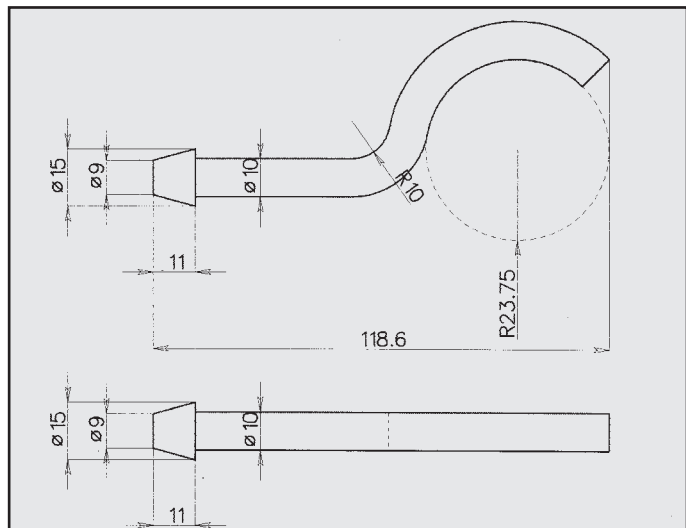

FORD MONDEO
ATTACCO
COD. AT 261223