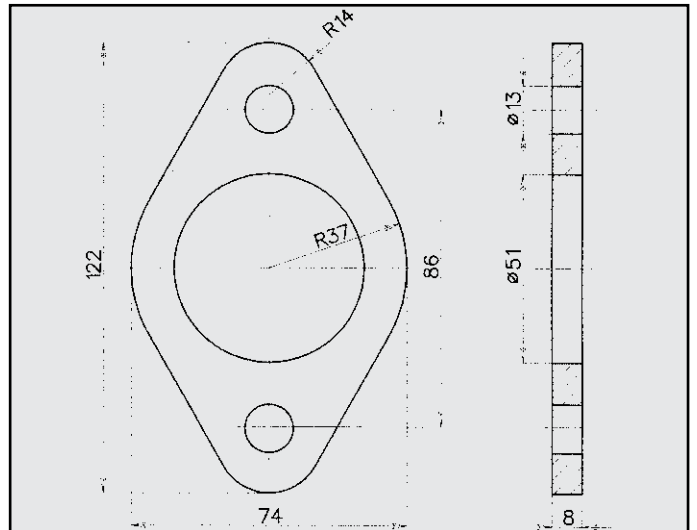

HYUNDAI LANDRA
FLANGIA
COD. FL 300208