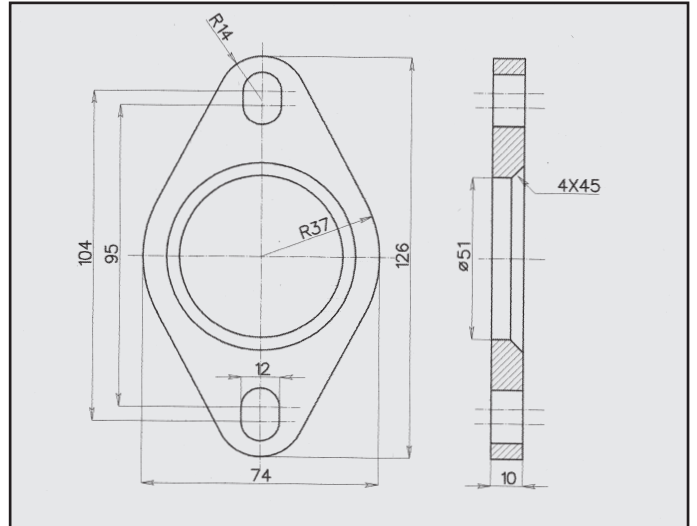

FORD ESCORT
FLANGIA
COD. FL 260278