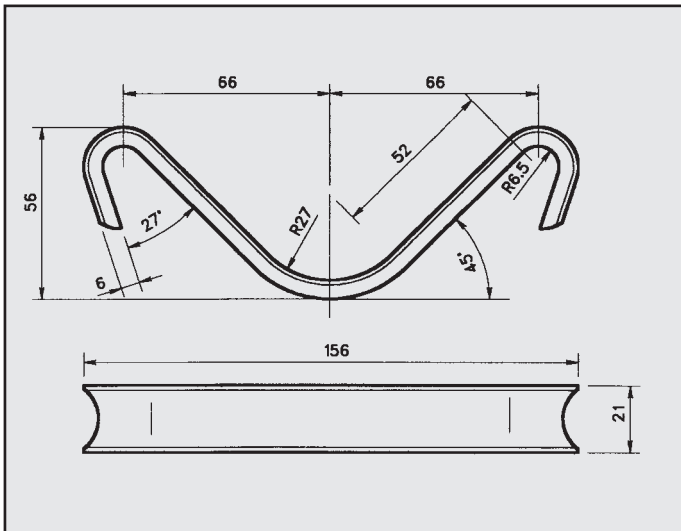

LANCIA THEMA 2500 TURBO DIESEL
ATTACCO per centrale
COD. AT 380705

82394951