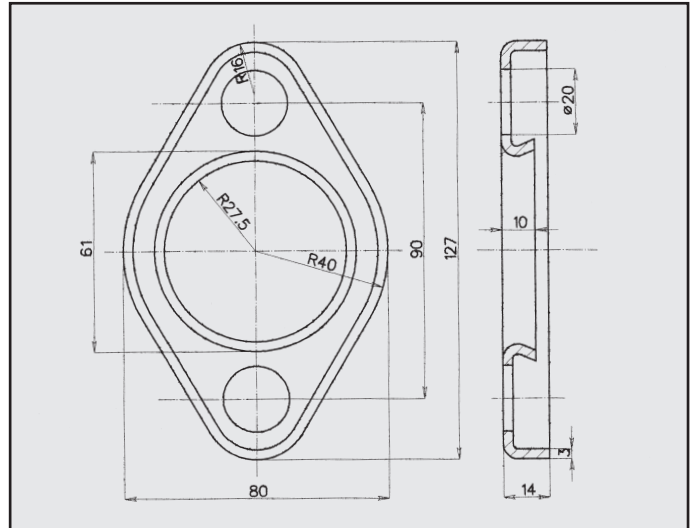

FORD ESCORT
FLANGIA
COD. FL 260276