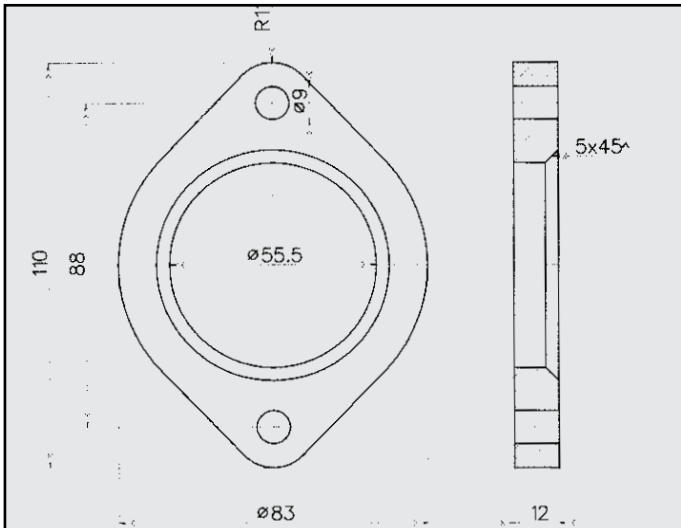

FLANGE

ALFA 166
FLANGIA
COD. FL 021403