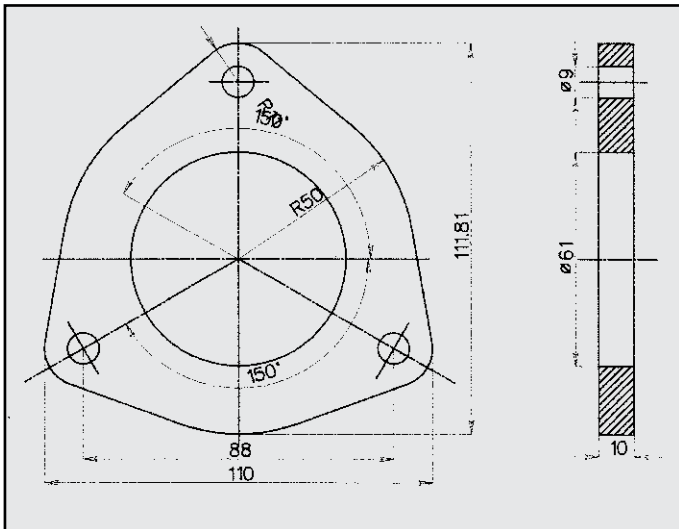

FIAT MAREA 1.9D 55KW
FLANGIA
COD. FL 242816