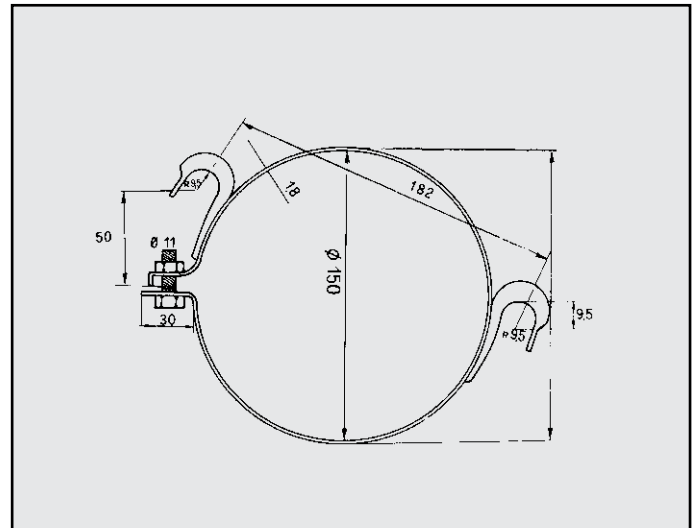

BMW 320/323
FASCETTA per posteriore
COD. F 120102