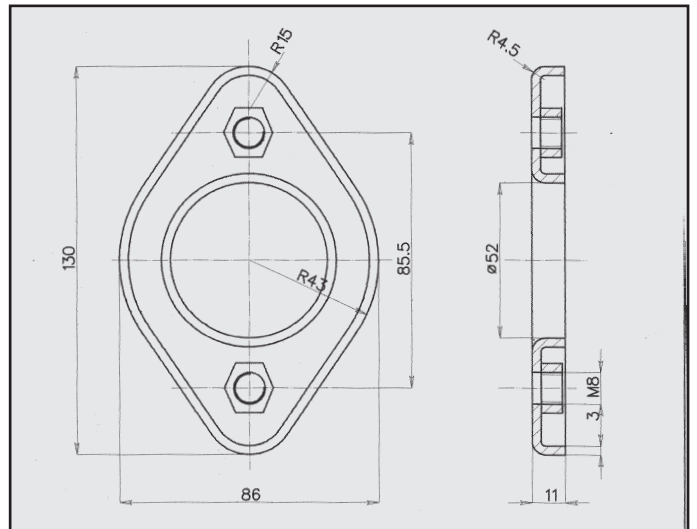

NISSAN
FLANGIA
COD. FL 500003