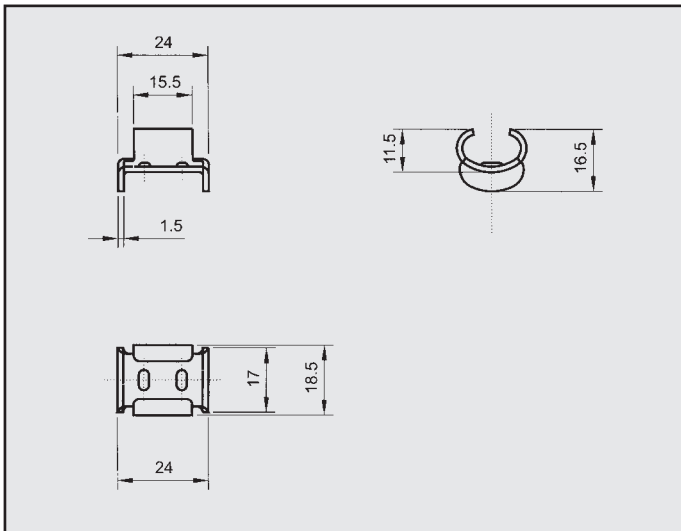

FORD
ATTACCO
COD. AT 260031

FORD
ATTACCO
COD. AT 260024

FORD
PIASTRINA
COD. PI 260101

FORD
PIASTRINA
COD. PI 260102

ESCORT 1100/1300/82
RINFORZO per centrale
COD. R 260202

6104207
6128785

FORD
PIASTRINA
COD. PI 260103