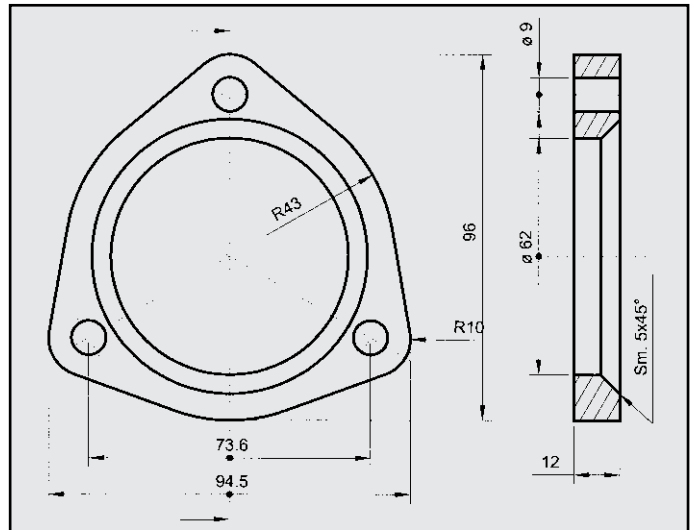

FIAT
FLANGIA
COD. FL 240002