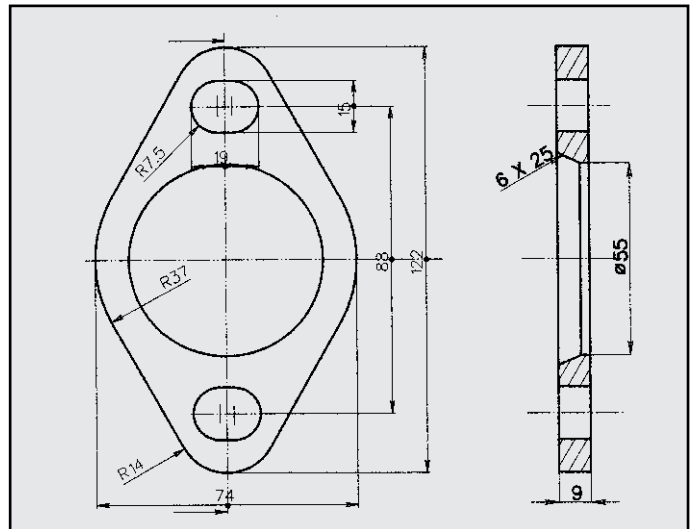

FIAT UNO
FLANGIA
COD. FL 240921