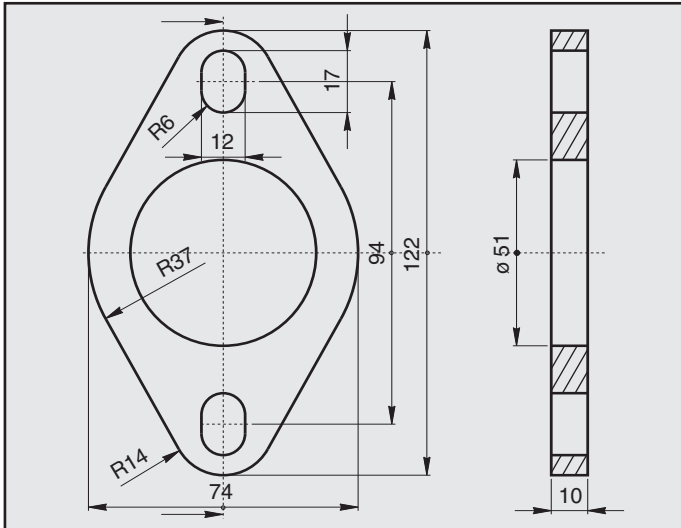

FLANGE

FORD ESCORT ORION
FLANGIA
COD. FL 260269