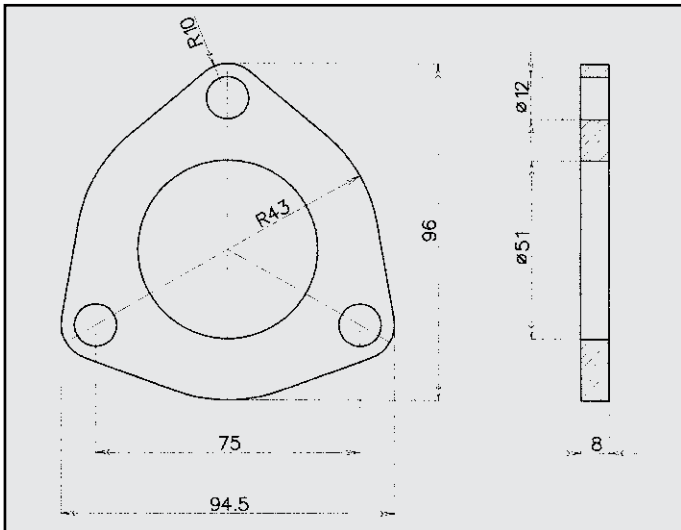

FLANGE

HONDA CIVIC 1.4
FLANGIA
COD. FL 280429