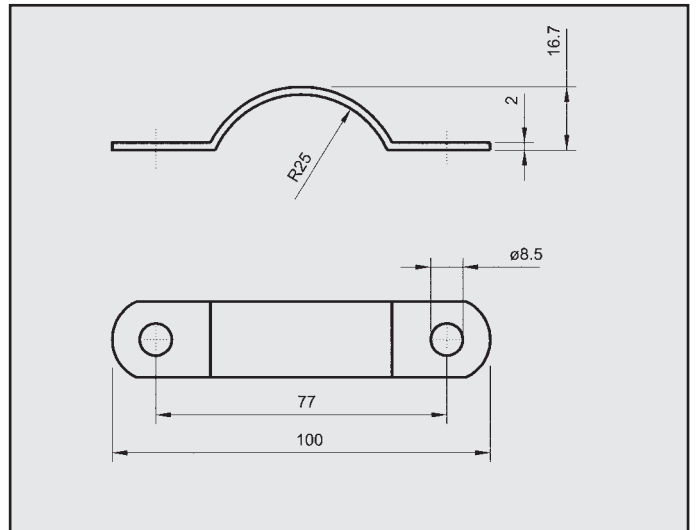

MAZDA 323
ATTACCO
COD. AT 420612