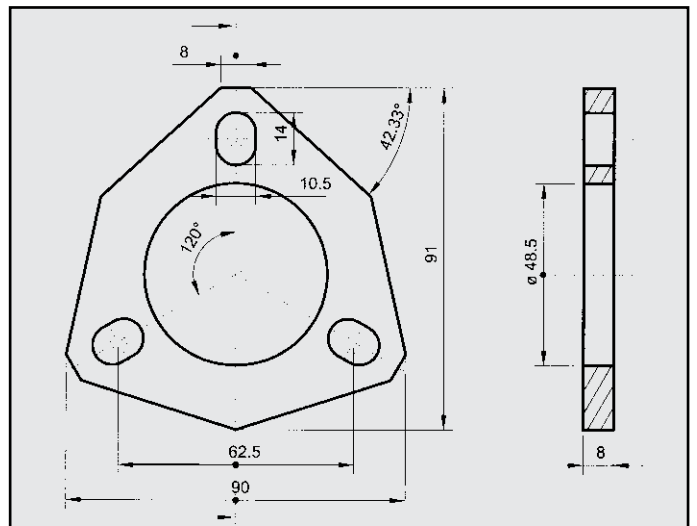

LANCIA DELTA PRISMA
FLANGIA
COD. FL 380340