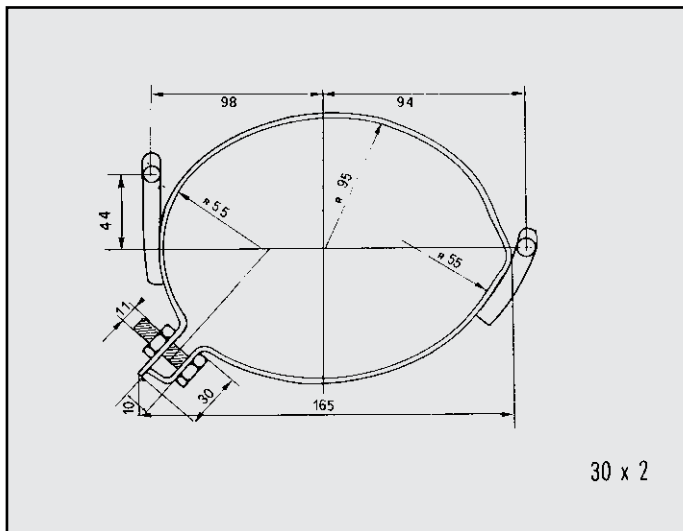

PEUGEOT 205 GTI 1600/1900 SPECIALE
FASCETTA per barilotto
COD. F 540305

PEUGEOT 205 DIESEL 86/88
FASCETTA per barilotto
COD. F 540303

PEUGEOT 205
FASCETTA
COD. F 540306

17831

PEUGEOT 205 GTI 1600 ORIGINALE
FASCETTA per barilotto
COD. F 540304