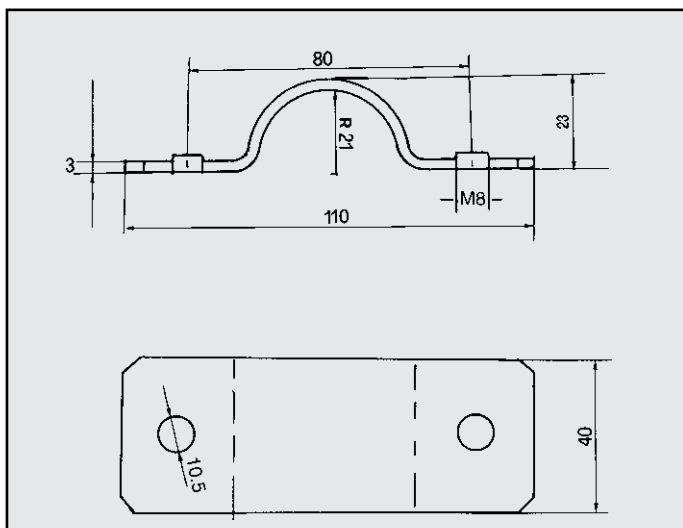

FIAT 127
FASCETTA per collettore
COD. F 240202