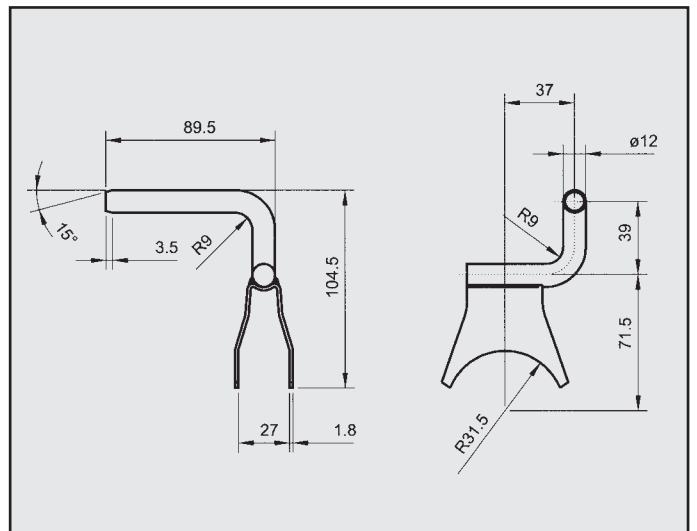

VOLKSWAGEN PASSAT
ATTACCO
COD. AT 860206