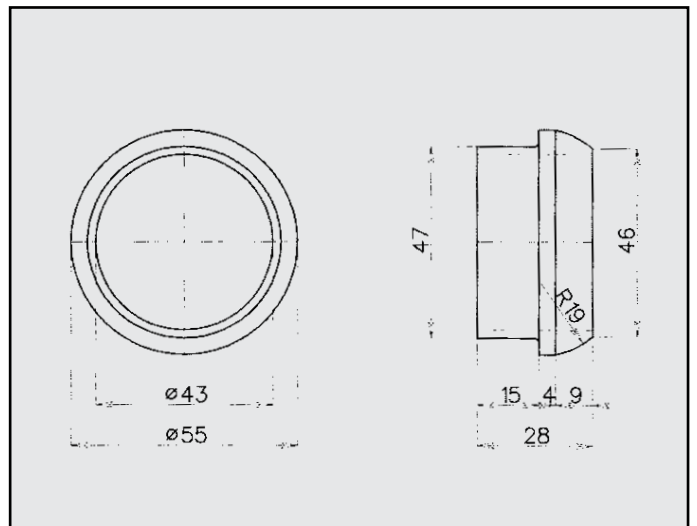

HYUNDAI
ANELLO
COD. AN 300108