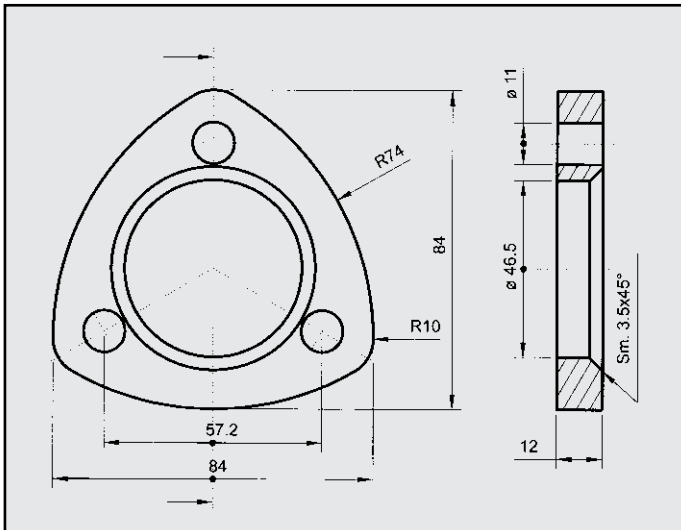

FLANGE

BMW
FLANGIA
COD. FL 120015