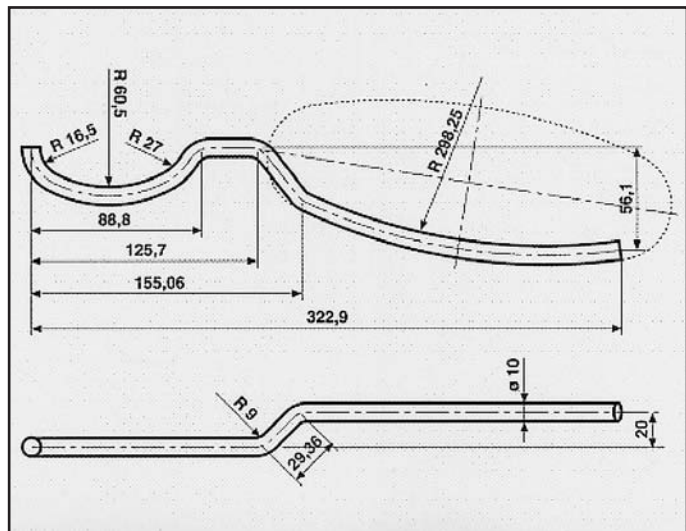

FORD ESCORT
ATTACCO
COD. AT 260239