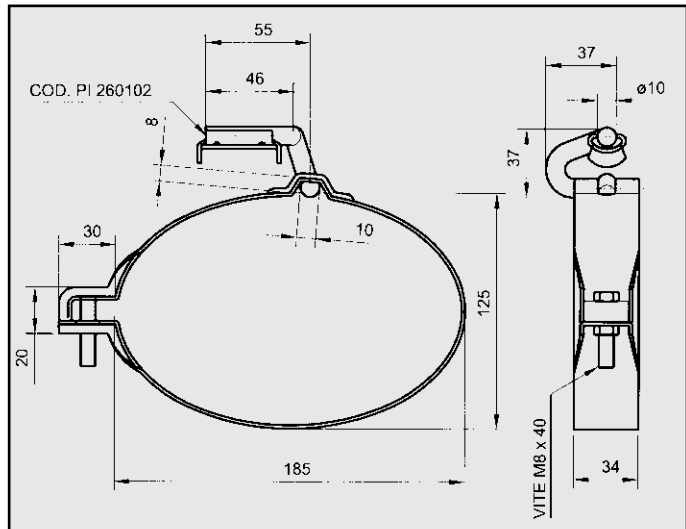

OPEL KADET
FASCETTA
COD. F 520112