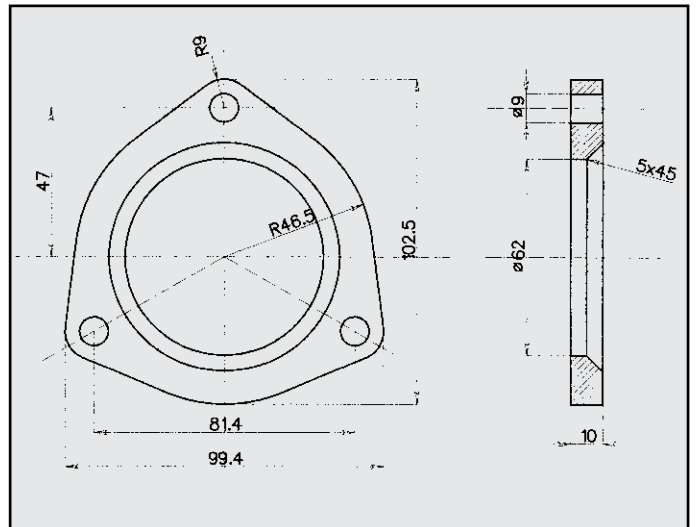

AUDI A6 2.5 TDI
FLANGIA
COD. FL 040803