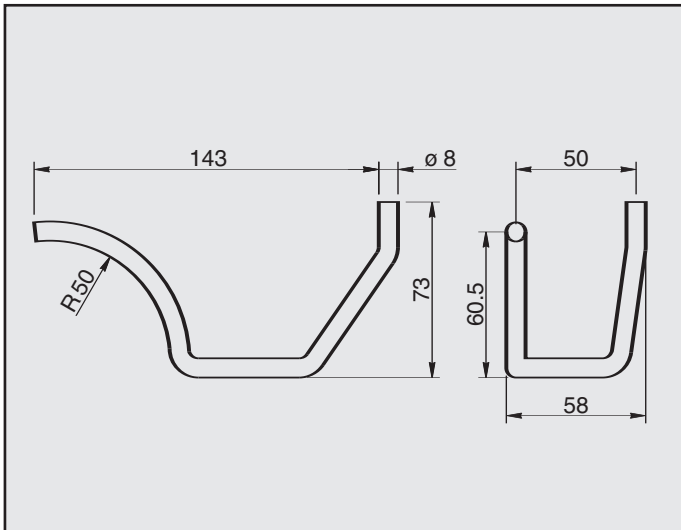

CITROEN AX SPORT
ATTACCO
COD. AT 140706