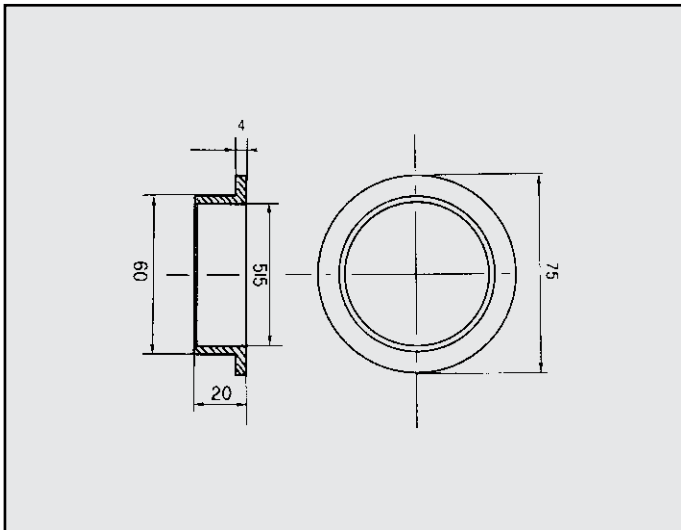

LAMBORGHINI COUNTACH 4
ANELLO per tubo centrale
COD. AN 360101