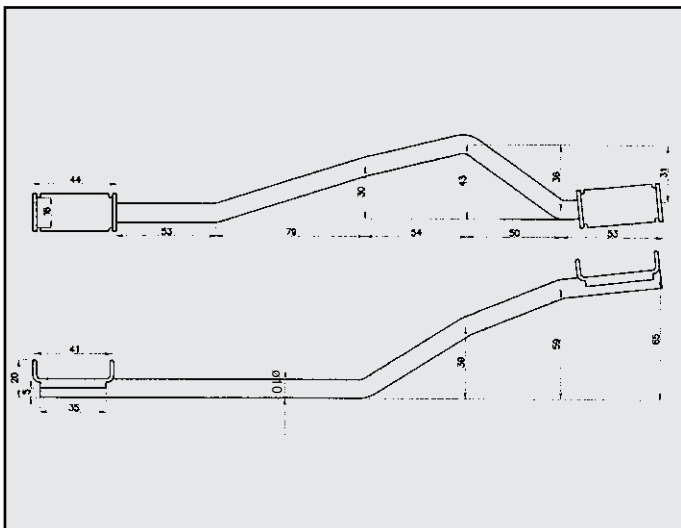

CITROEN XANTIA 2.0 8V 2.0 16V
ATTACCO
COD. AT 141003