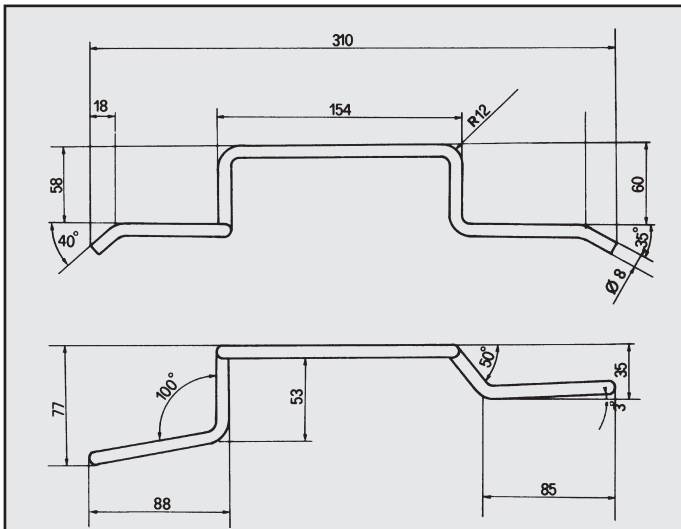

AX
ATTACCO per posteriore
COD. AT 140701

95631603