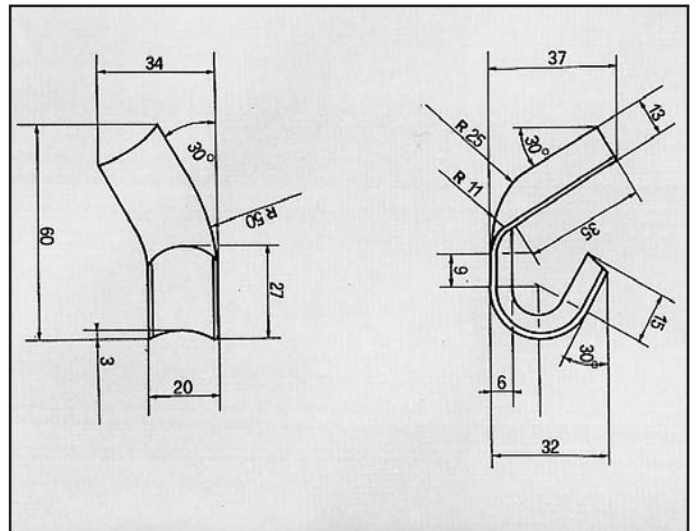

THEMA 2000 IE
ATTACCO per centrale
COD. AT 380702

82394854