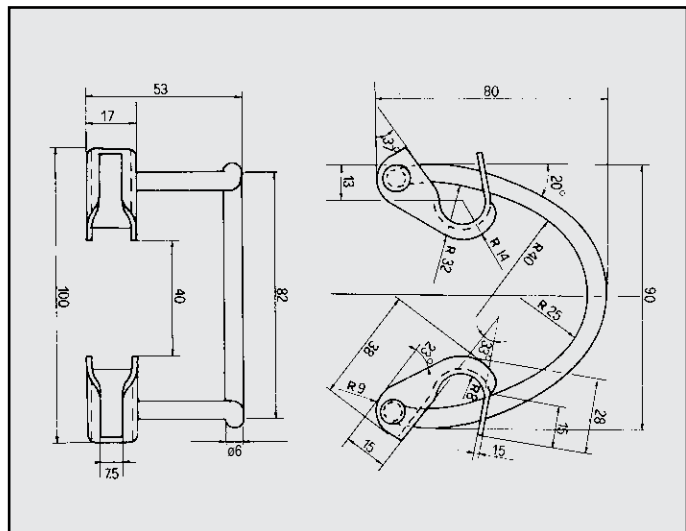

ALFA 75 / 90
ATTACCO per posteriore
COD. AT 020305

162000900302
162000900301