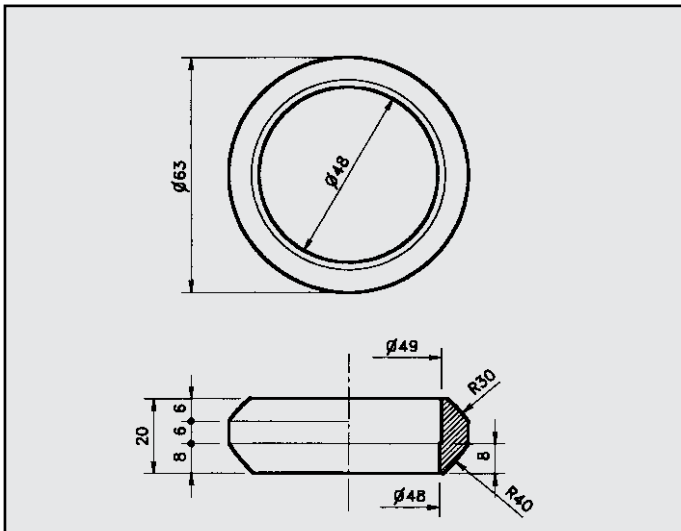

LANCIA BETA
 ANELLO senza collare \varnothing esterno mm 63 \varnothing interno mm 47
 COD. AN 380101

MITSUBISHI COLT 1200 - 1400
 ANELLO per anteriore
 COD. AN 460102

LANCIA DELTA - FIAT TIPO/TEMPRA
 BOCCOLA
 COD. BO 380348