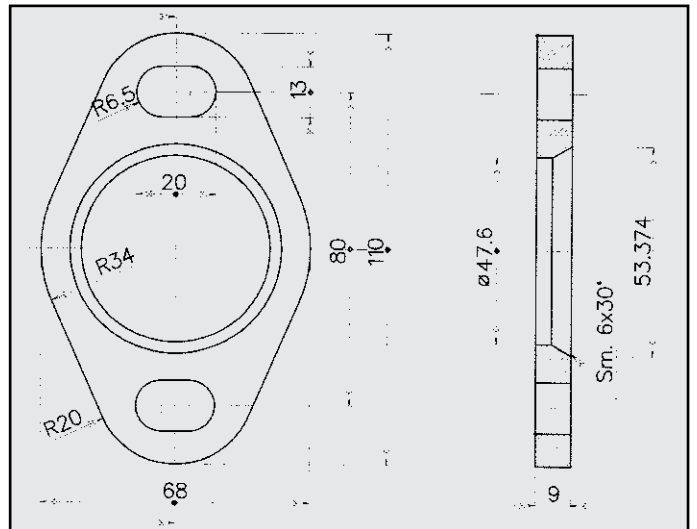

FIAT TIPO 1.4
FLANGIA
COD. FL 241728