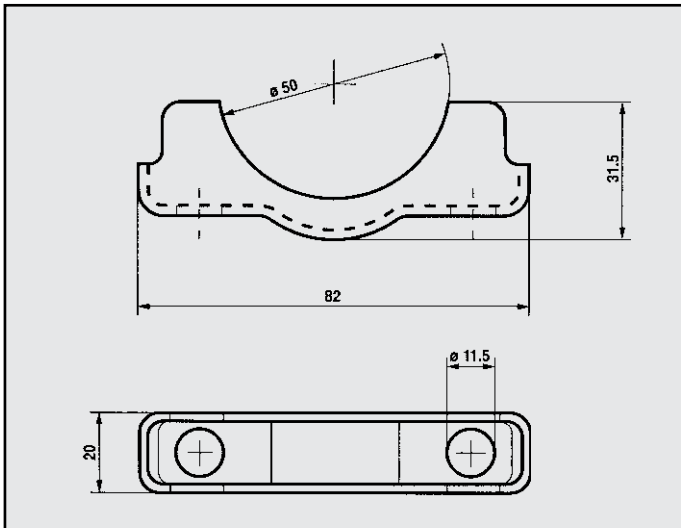

FASCETTE

FORD
FASCETTA A CAVALLOTO $\varnothing$ 50
COD. F 260001