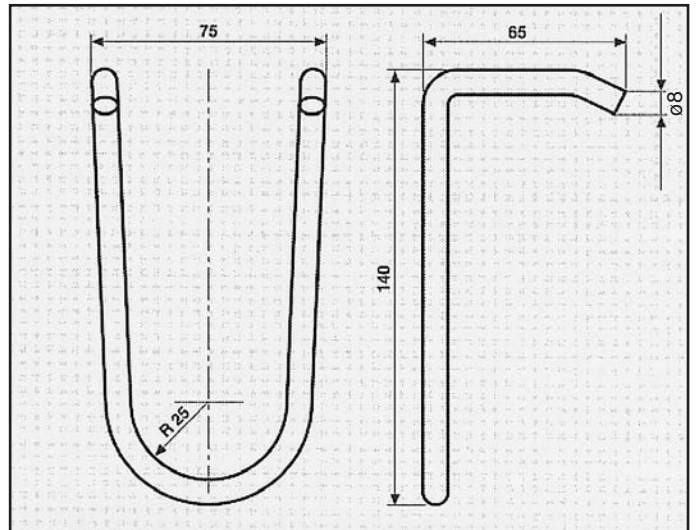

7700769591

RENAULT R21 2.1 D
ATTACCO anteriore
COD. AT 601006

770079717

RENAULT ESPACE CTS-TSE 1/88
ATTACCO posteriore
COD. AT 601101

6025004944

RENAULT R21 2.1 D
ATTACCO posteriore
COD. AT 601007

770079717