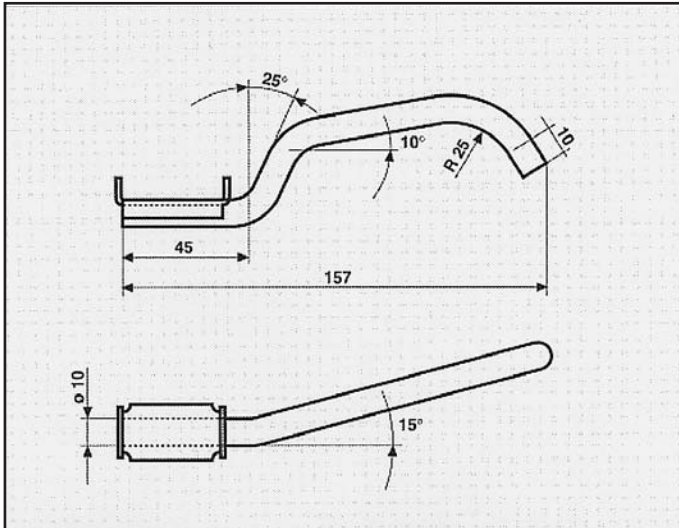

FORD FIESTA 1100/90-91
ATTACCO centrale
COD. AT 260317

6203799