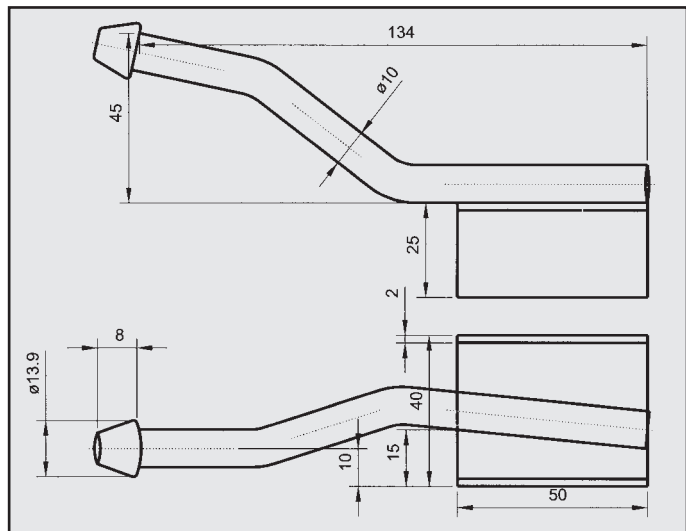

MAZDA 323 1300 16V
ATTACCO
COD. AT 420607