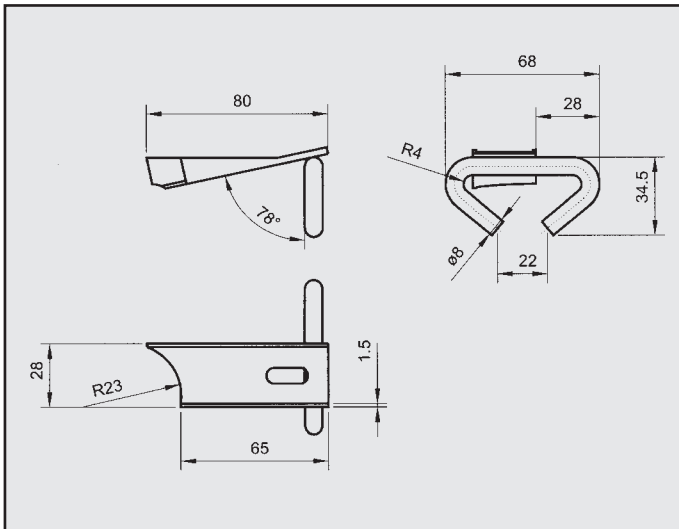

1659602

FORD ESCORT
ATTACCO
COD. AT 260253

FORD ESCORT
RINFORZO centrale
COD. R. 260254

FORD ESCORT
ATTACCO
COD. AT 260259

FORD ESCORT SW 1,6 16V '93
ATTACCO PER POSTERIORE
COD. AT 260255

FORD ESCORT
ATTACCO
COD. AT 260260