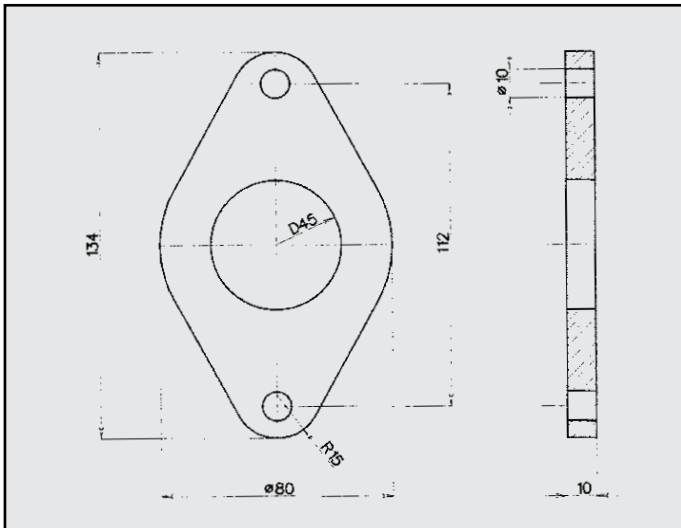

FLANGE

FIAT PALIO
FLANGIA
COD. FL 243008