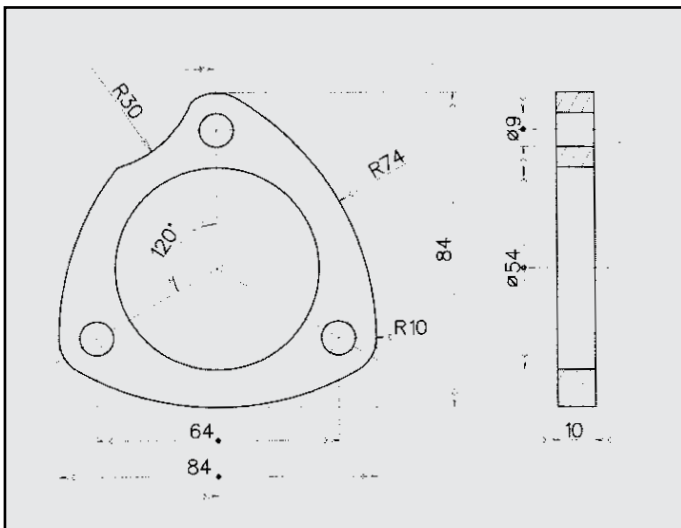

FIAT TIPO 1.9 TD
FLANGIA
COD. FL 241723