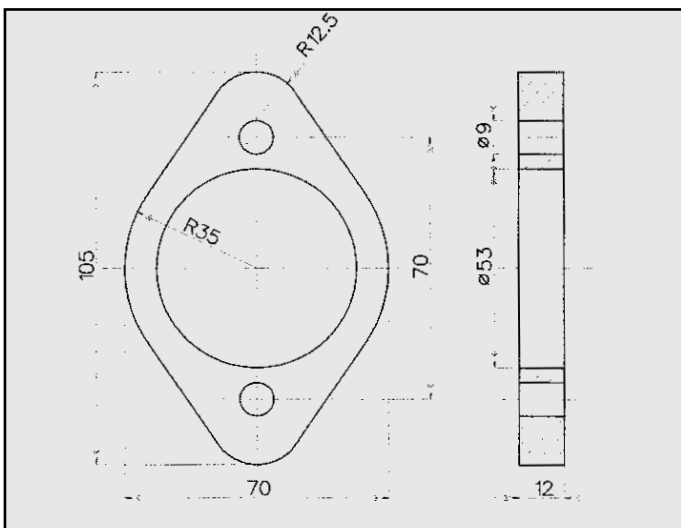

BMW 320
FLANGIA
COD. FL 120408