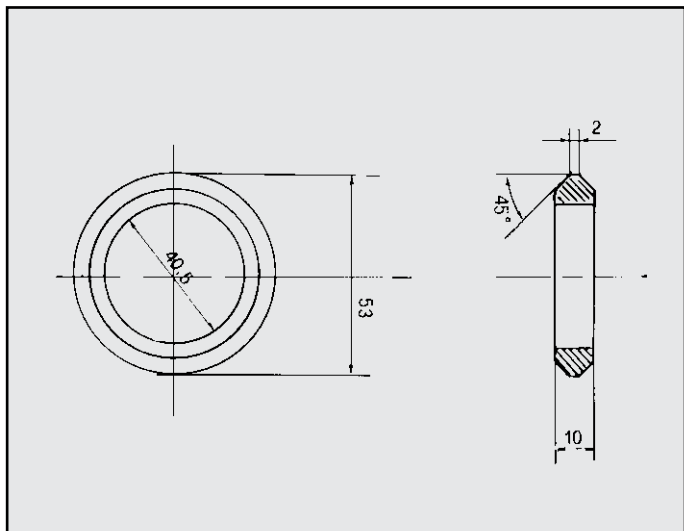

CITROEN AX 10
ANELLO $\varnothing$ esterno mm 53 $\varnothing$ interno mm 40,5 larghezza mm 10
COD. AN 140701