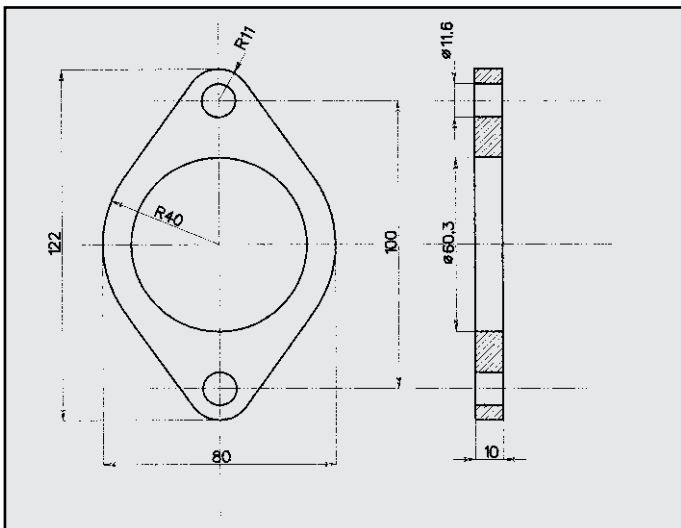

FORD
FLANGIA
COD. FL 260029