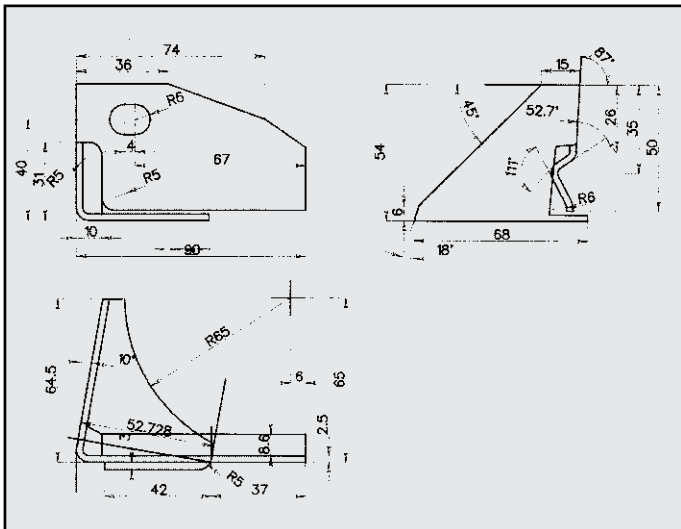

CITROEN AX
ATTACCO
COD. AT 140715