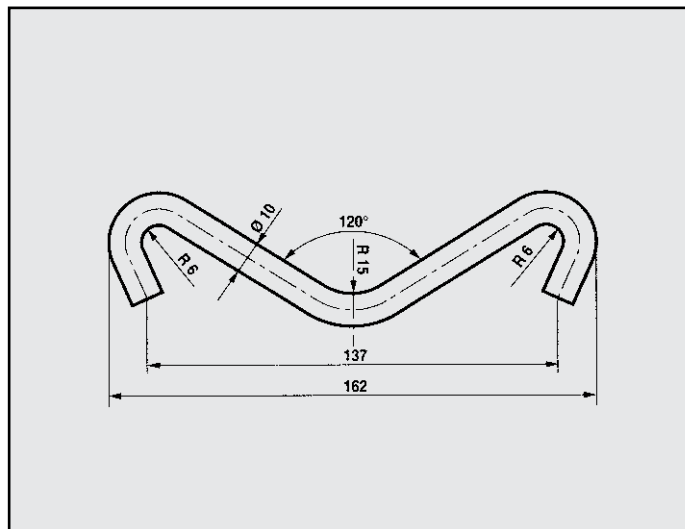

ALFA ROMEO 33 1.7 4WD
ATTACCO
COD. AT 020117

60568748
60568849