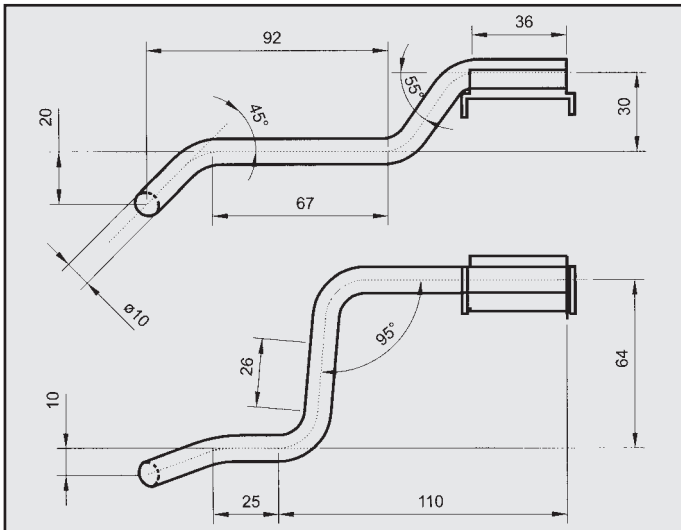

ROVER 114 1,4 GSi '90
ATTACCO posteriore
COD. AT 620304

GEX 33458
GEX 33456