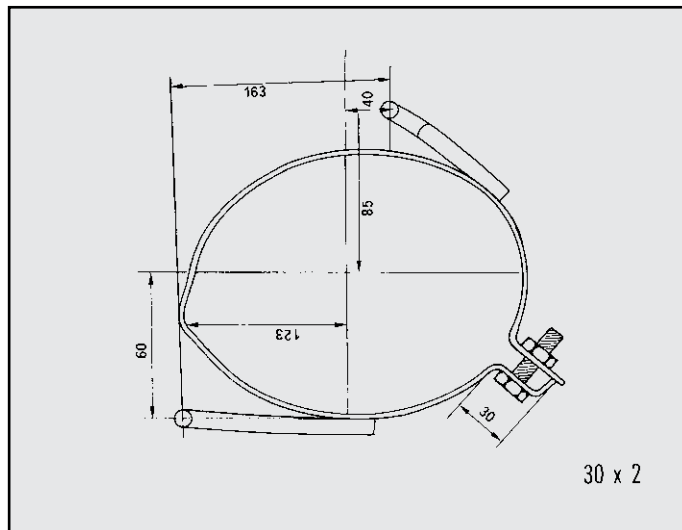

PEUGEOT 205 GTI 1600/1900 SPECIALE
FASCETTA per barilotto
COD. F 540305