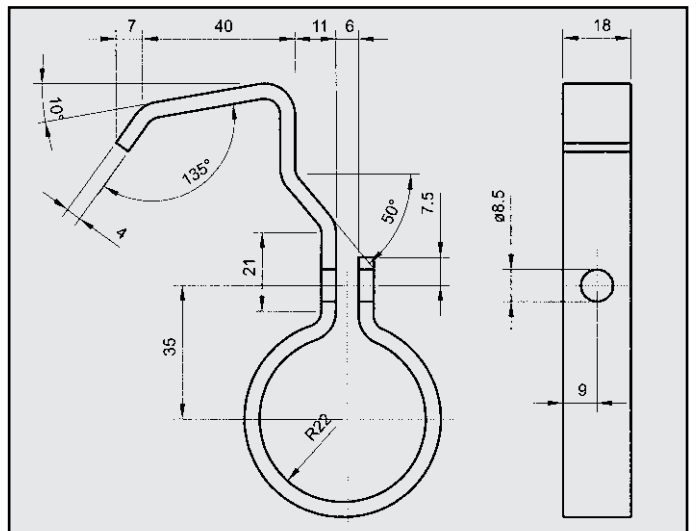

FIAT PANDA - TIPO
ATTACCO
COD. AT 240114