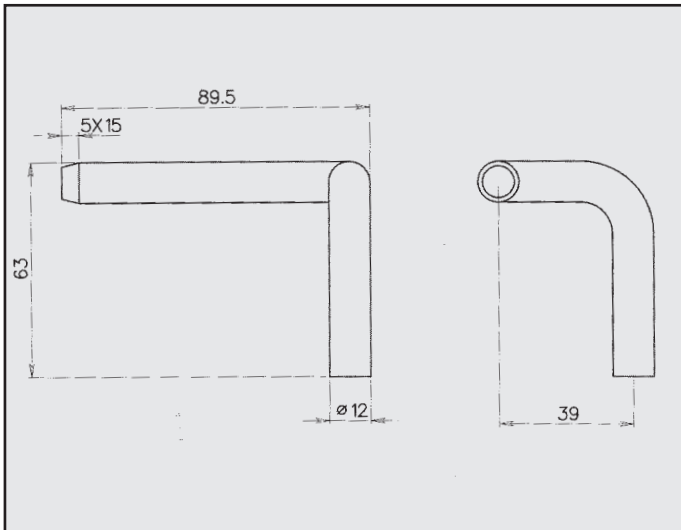

PASSAT 1600/1800
ATTACCO
COD. AT 860200

357119