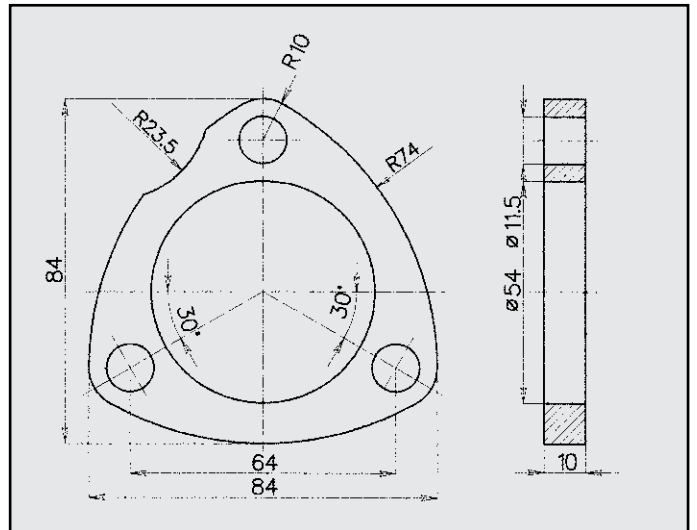

FIAT UNO GT 1.4
FLANGIA
COD. FL 240010