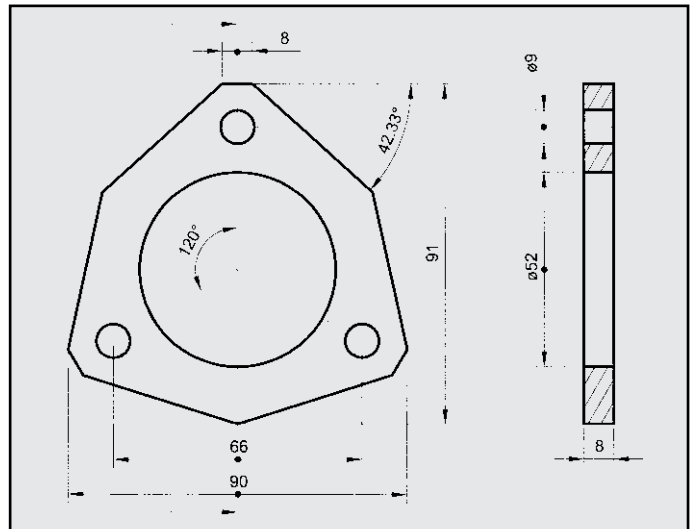

ALFA ROMEO GIULIA GT
FLANGIA
COD. FL 020404