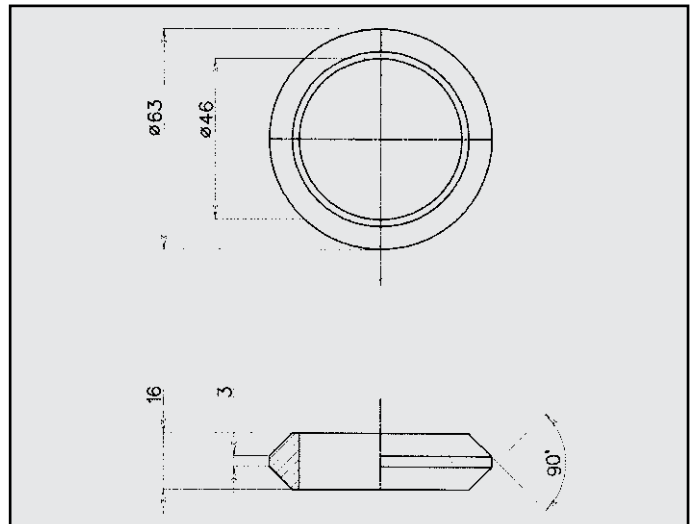

RENAULT CLIO 1.4
ANELLO
COD. AN 601302