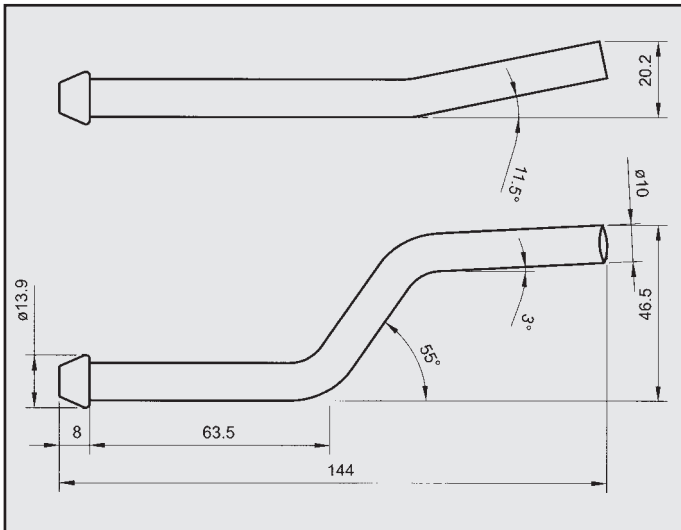

LANCIA DELTA 20 I.E. 16V
ATTACCO
COD. AT 380345