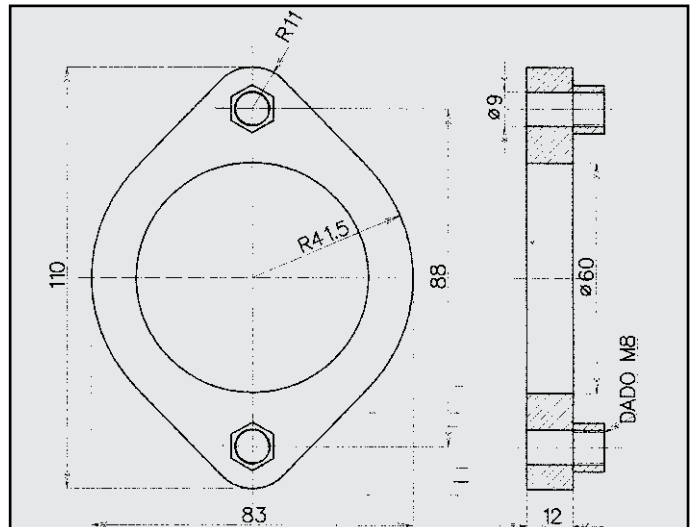

FIAT BRAVO - MAREA 2.0 KAT
FLANGIA
COD. FL 242324