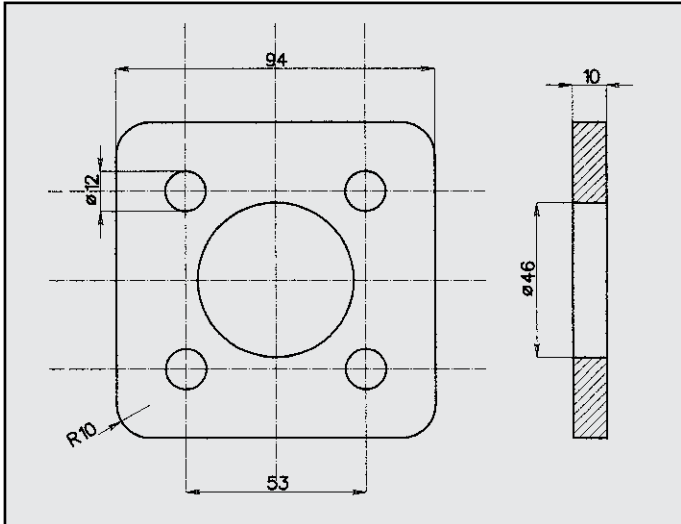

HYUNDAI PONY
FLANGIA
COD. FL 300106