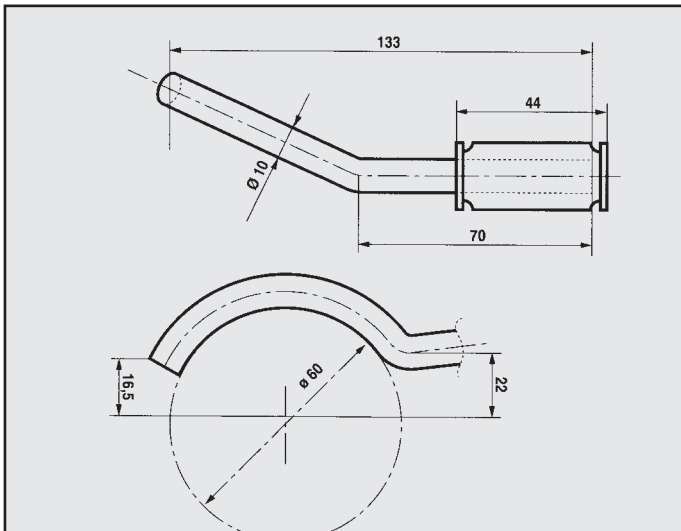

FORD ESCORT RS TURBO
ATTACCO posteriore
COD. AT 260248

1659602