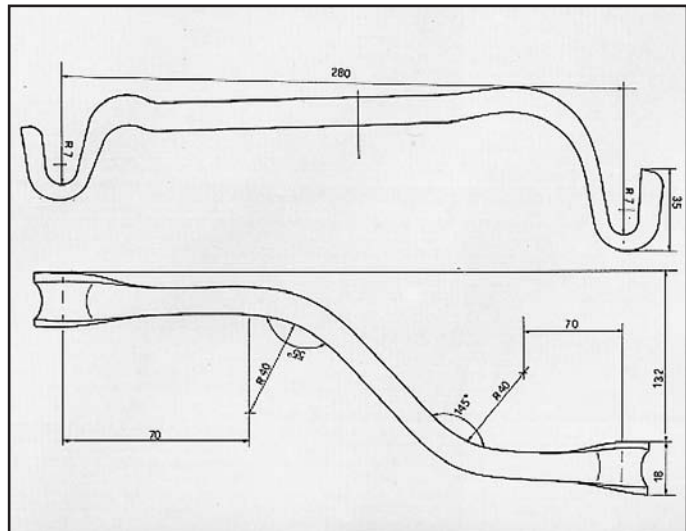

THEMA 2500 TURBO D/89-THEMA 2000 IE 16 V. TURBO/89
ATTACCO per posteriore
COD. AT 380708

82394918
82406810
82413057