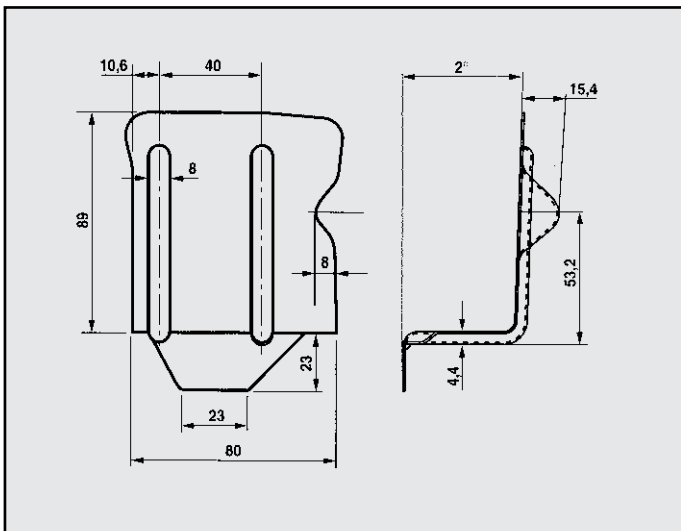

FIAT PUNTO 1.4 TURBO
LAMIERINO di protezione
COD. PC 242210

FIAT PUNTO 1.7 TD CAT
ATTACCO
COD. AT 242213

FIAT PUNTO 55/95
ATTACCO
COD. AT 242215

FIAT PUNTO 55 60 75 FIAT COUPE'
ATTACCO
COD. AT 242218

FIAT PUNTO GT
ATTACCO
COD. AT 242216