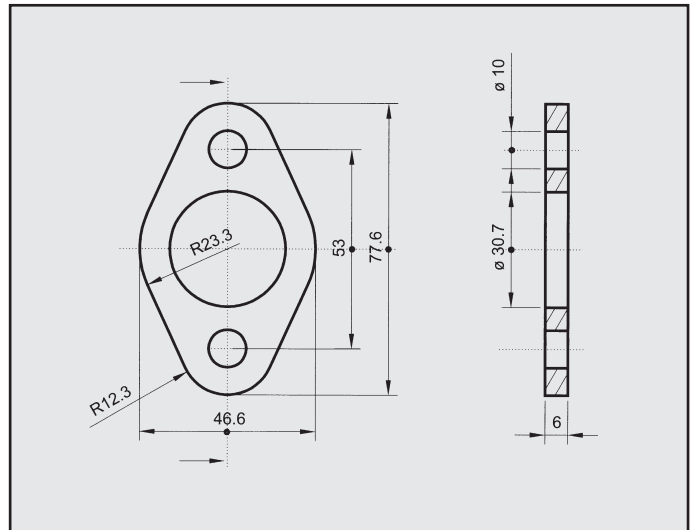

FIAT 500
FLANGIA
COD. FL 242106