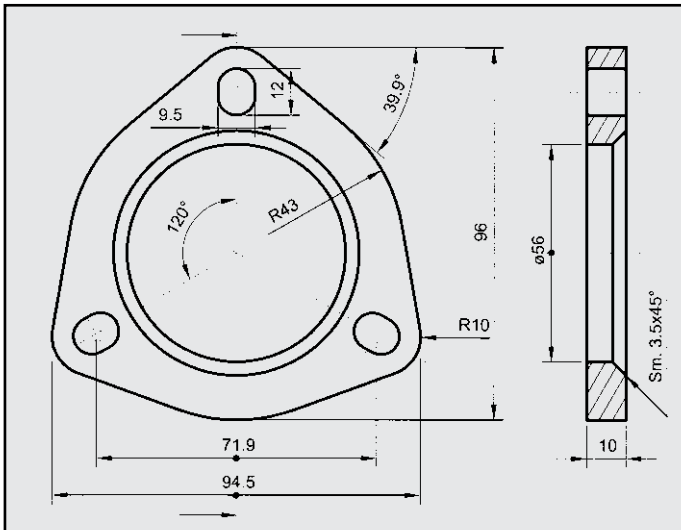

FLANGE

ALFA 155 TS
FLANGIA
COD. FL 021006