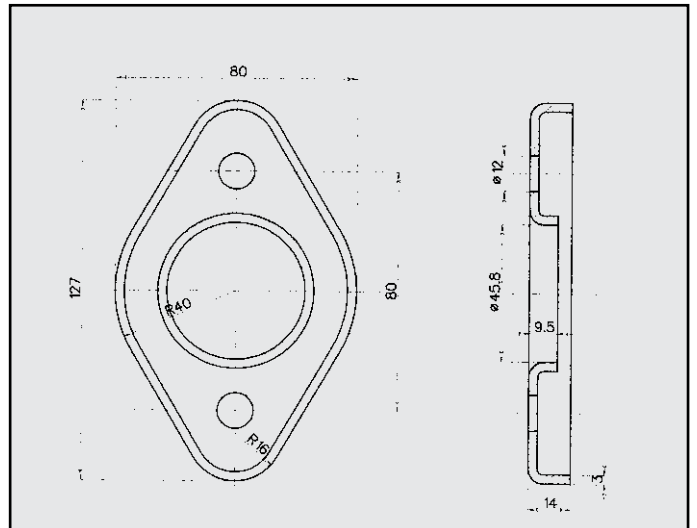

DAEWOO MATIZ 800
FLANGIA
COD. FL 160104