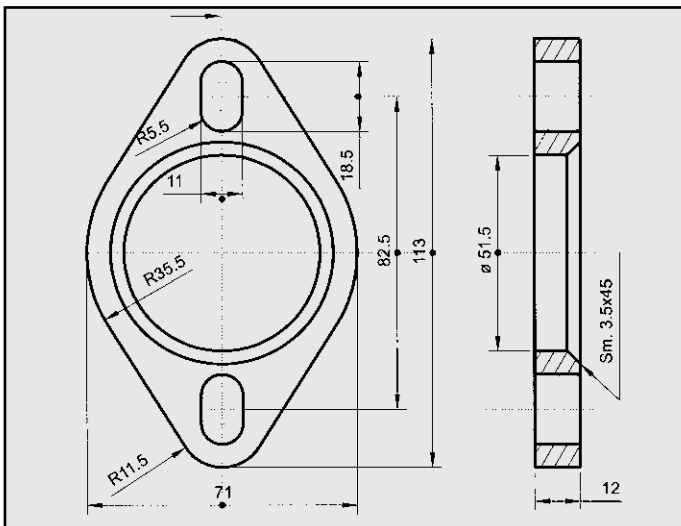

FORD FIESTA
FLANGIA
COD. FL 260343