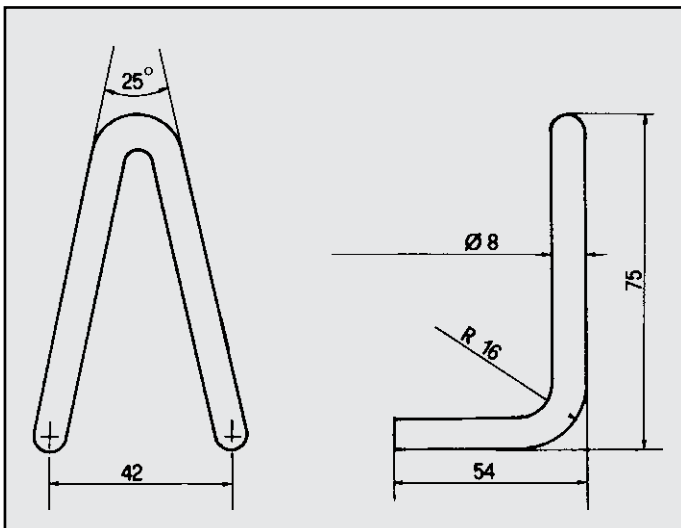

VISA 650
 ATTACCO marmitta centrale
 COD. AT 140103

75510952

CITROEN VISA
 ATTACCO
 COD. AT 140101

LN-LNA 2ª SERIE
 ATTACCO per prolunga
 COD. AT 140201

7910032652
 1725-58

VISA 650
 ATTACCO per posteriore
 COD. AT 140102