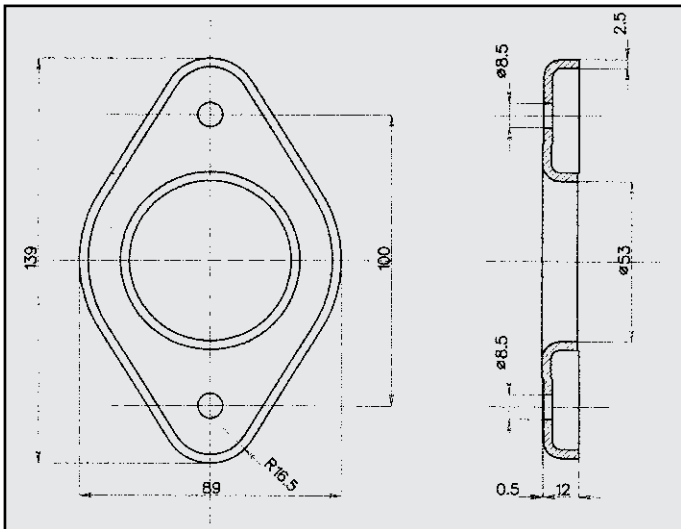

FIAT STILO
FLANGIA
COD. FL 243501