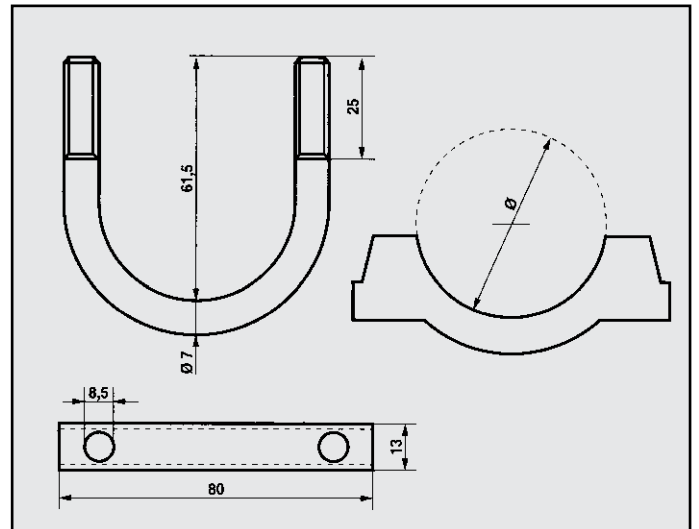

FASCETTA A CAVALLOTTO M10

Ø 32-35-38-41-43-45-46-48-51-53-55-56-58-62-65

COD. F 000004

FASCETTA A COLLARE (2 PEZZI)

Ø 58-62-73-83-89-92-106-110-116

COD. F 000002

FASCETTA A CAVALLOTTO M8

Ø 46-47-48 mm