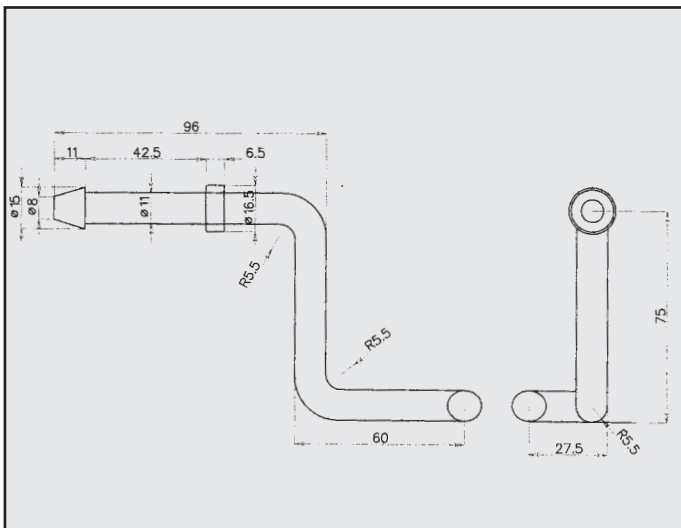

FORD MONDEO 1.6/1.8
ATTACCO SUPERIORE
COD. AT 261214