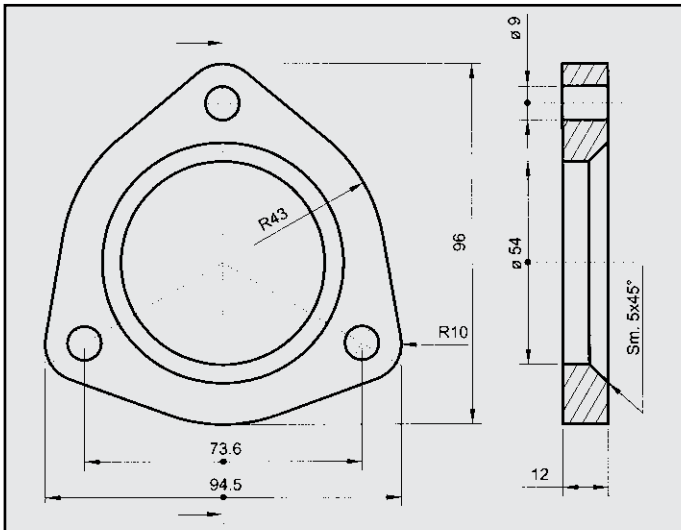

FLANGE

FIAT CROMA 2.5
FLANGIA
COD. FL 240005