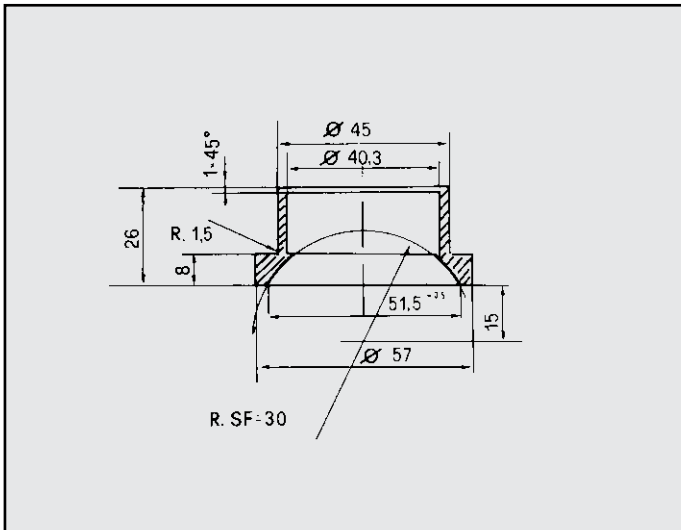

CITROEN PEUGEOT
 ANELLO \varnothing esterno mm 57
 COD. AN 140001

CITROEN BX GTI
 ANELLO \varnothing esterno mm 70 \varnothing interno mm 54
 COD. AN 140305

CITROEN AMI 6
 ANELLO
 COD. AN 140004

CITROEN GSA CLUB
 ANELLO \varnothing esterno mm 53 \varnothing interno mm 39
 COD. AN 140401