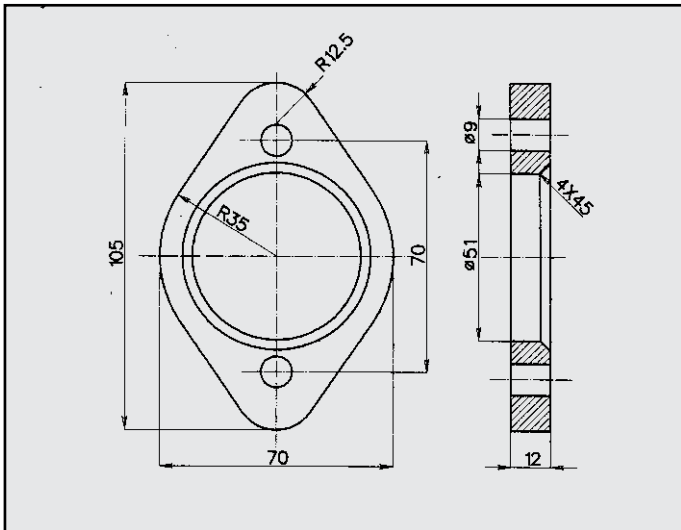

FLANGE

BMW 325
FLANGIA
COD. FL 120504