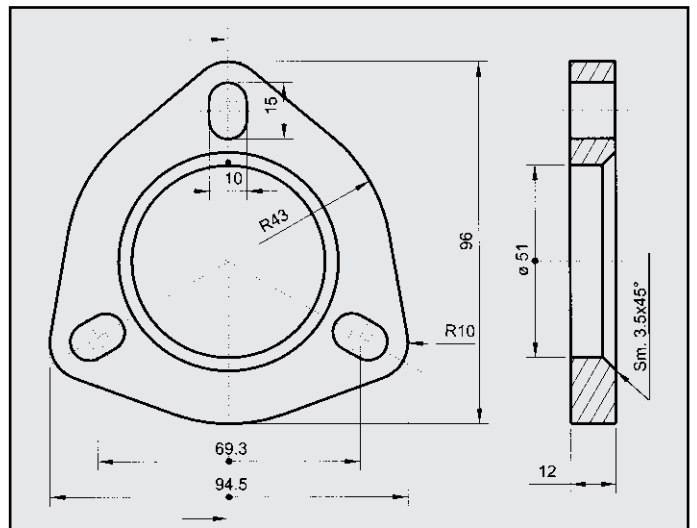

FIAT
FLANGIA
COD. FL 240004