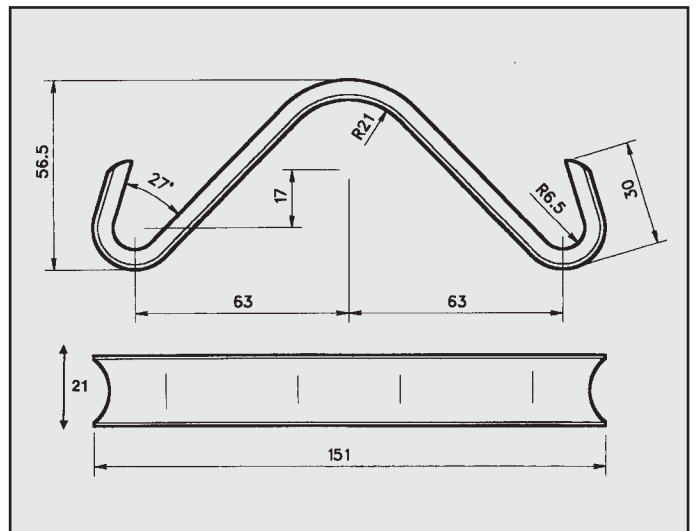

LANCIA THEMA 2000 IE
 ATTACCO per centrale
 COD. AT 380703

82394854

THEMA 2000 IE TURBO - TURBO DIESEL
 ATTACCO per posteriore
 COD. AT 380704

82394917/18
 82412748
 82406810

THEMA 2000 IE
 ATTACCO per tubo collettore
 COD. AT 380707