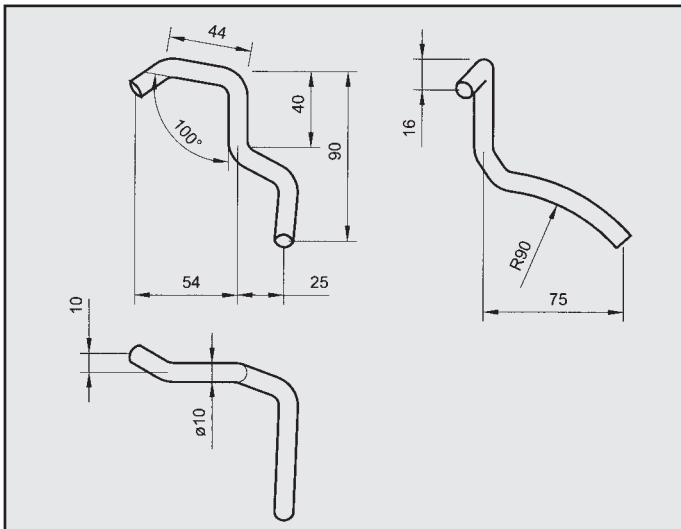

ROVER STERLING
ATTACCO SX per posteriore
COD. AT 620204