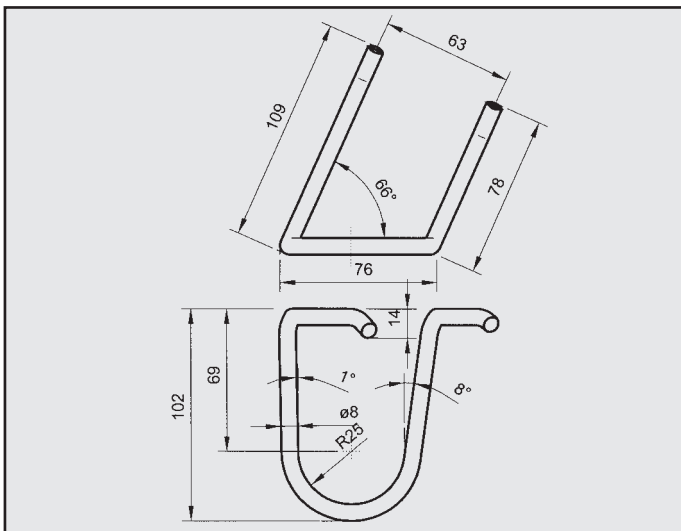

RENAULT R21 1.4 1.7
ATTACCO per posteriore
COD. AT 601009