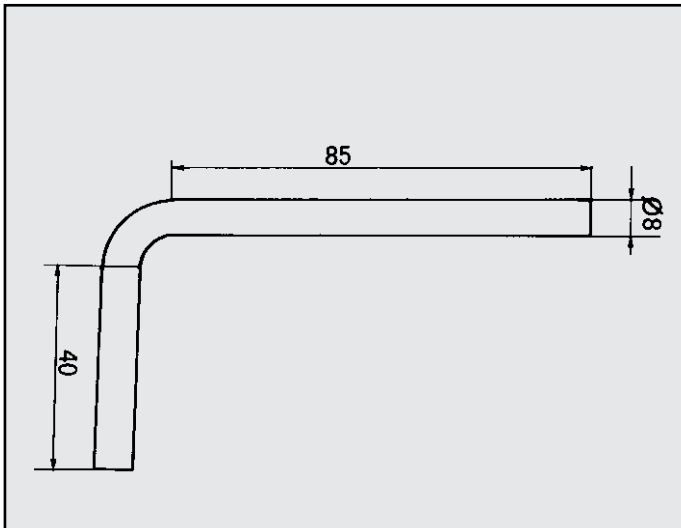

BX
ATTACCO per centrale
COD. AT 140301

95576336
95588570