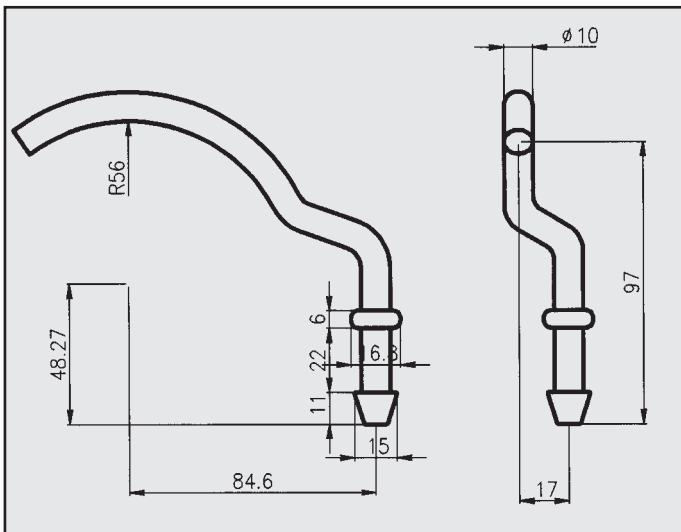

FORD FIESTA
ATTACCO
COD. AT 260350