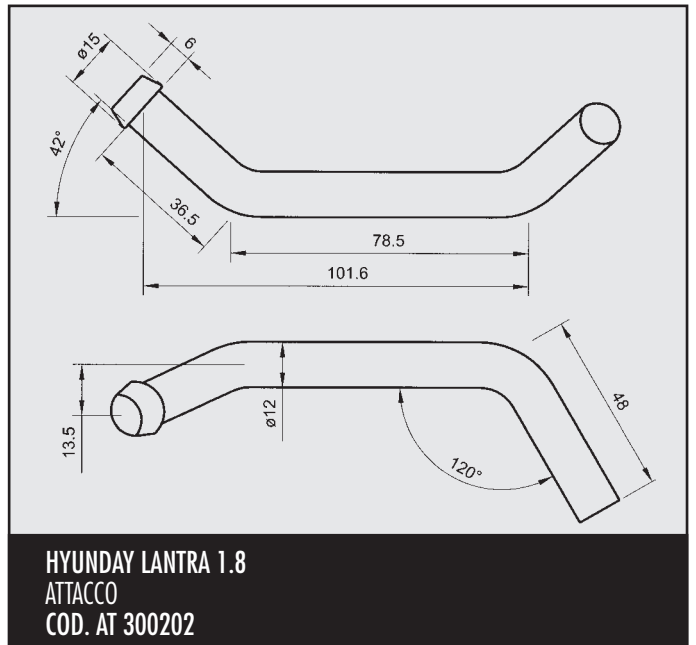

HONDA LEGEND 2.7i V6 24V
ATTACCO per posteriore
COD. AT 280909

HONDA LEGEND 2.7i 24V
 ATTACCO per posteriore
 COD. AT 280910

HONDA INTEGRA 1986/88
 ATTACCO per posteriore
 COD. AT 281001

18220512671/672

HYUNDAI LANTRA 1.5 GLI 1.6 16V 1.8 GT
ATTACCO per posteriore
COD. AT 300204