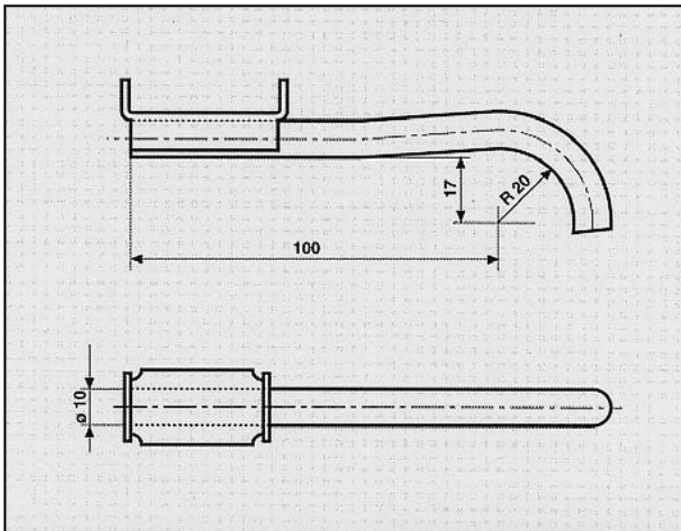

FORD ESCORT/ORION 1.3 09/90
ATTACCO centrale
COD. AT 260235 6559195
6638219