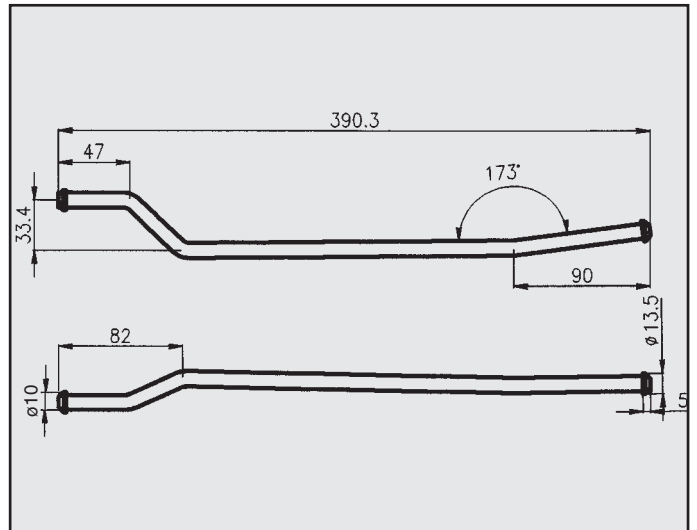

MAZDA 626 2.0 LT
ATTACCO
COD. AT 420521