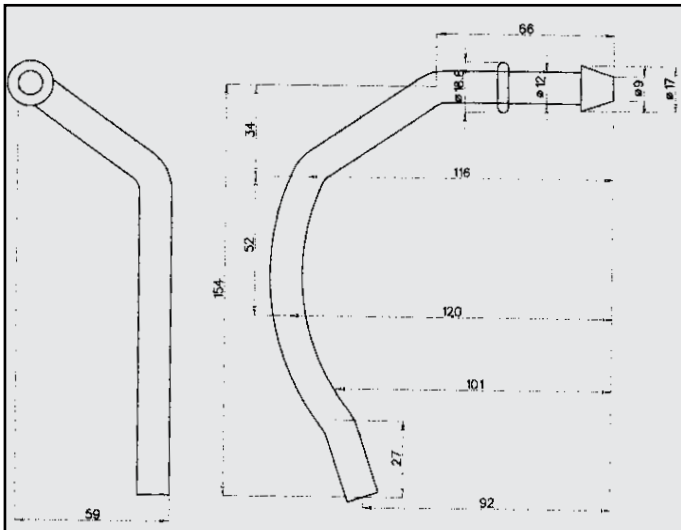

CITROEN BERLINGO
ATTACCO
COD. AT 141301