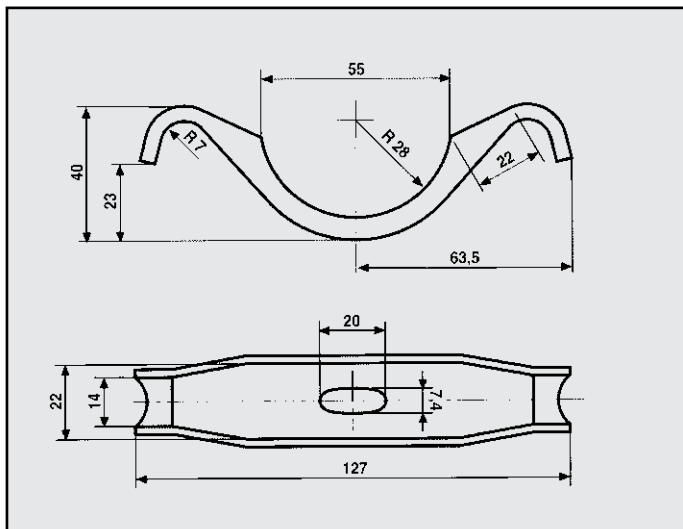

ALFA 33 T.D.
ATTACCO anteriore
COD. AT 020114

60537416