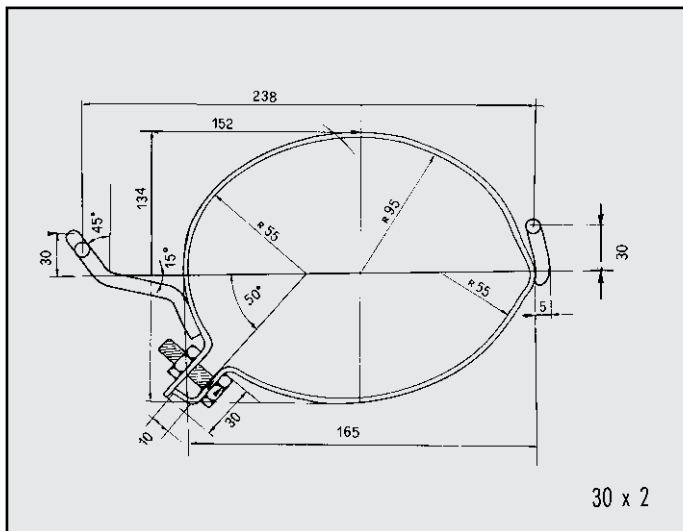

PEUGEOT 205 DIESEL 86/88
FASCETTA per barilotto
COD. F 540303