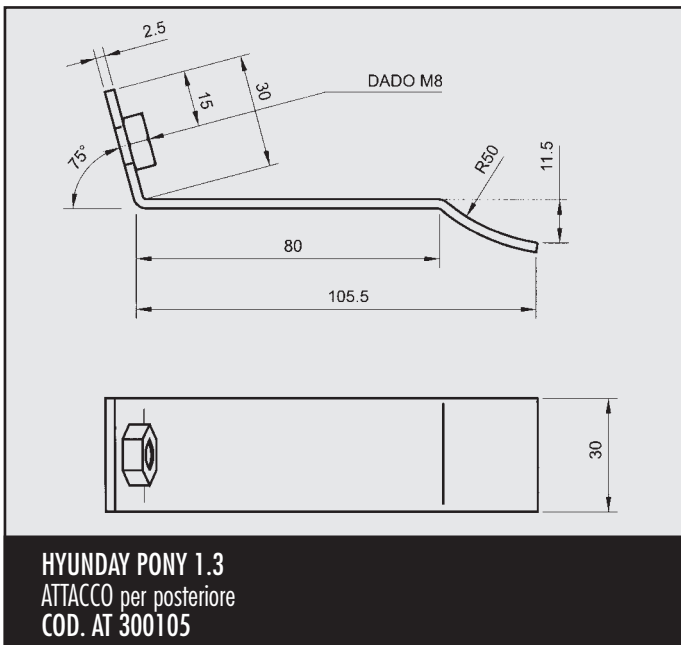

HONDA LEGEND 2.7i V6 24V
ATTACCO per posteriore
COD. AT 280909

HONDA LEGEND 2.7i 24V
 ATTACCO per posteriore
 COD. AT 280910

HONDA INTEGRA 1986/88
 ATTACCO per posteriore
 COD. AT 281001

18220512671/672

HYUNDAI LANTRA 1.5 GLI 1.6 16V 1.8 GT
ATTACCO per posteriore
COD. AT 300204