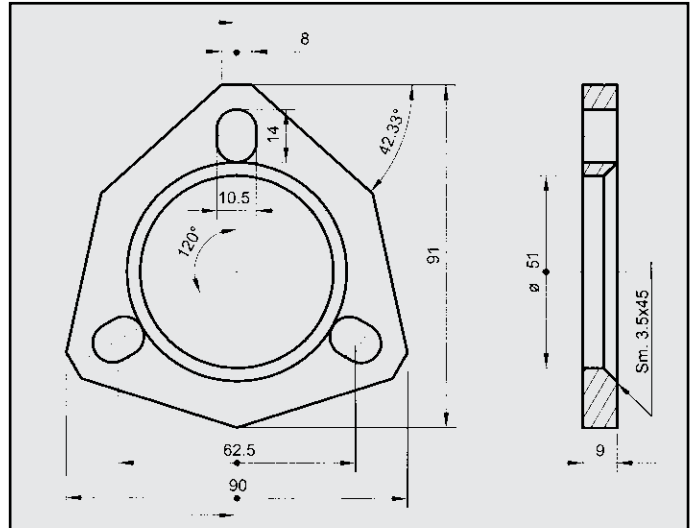

ALFA 164/87 - FIAT CROMA - LANCIA THEMA PRISMA
FLANGIA
COD. FL 020904