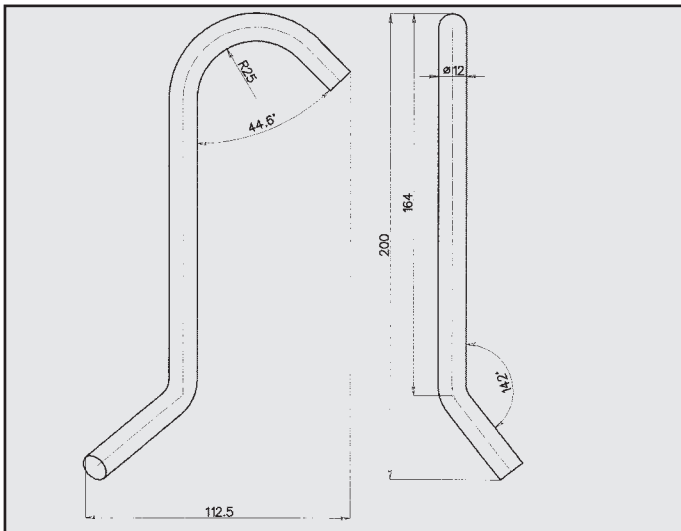

TUBO-SERPENTINA INTERNO PER MARMITTE
COD. S 101775

FONDELLO
COD. S 100006

TUBO-SERPENTINA INTERNO PER MARMITTE
COD. S 101775

TRATTORE
ATTACCO
COD. AT 010005

TRATTORE
ATTACCO
COD. AT 010006

- Le misure e i dati relativi ai prodotti illustrati nel presente catalogo non sono da considerare impegnativi. La ditta LDB s.r.l. si riserva il diritto di apportare le modifiche ritenute opportune, in qualsiasi momento, senza obbligo di preavviso.