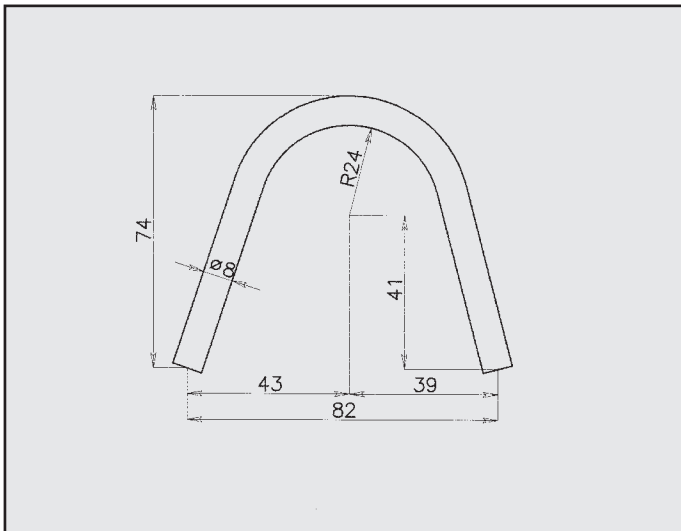

TICO
ATTACCO ANTERIORE
COD. AT 790002