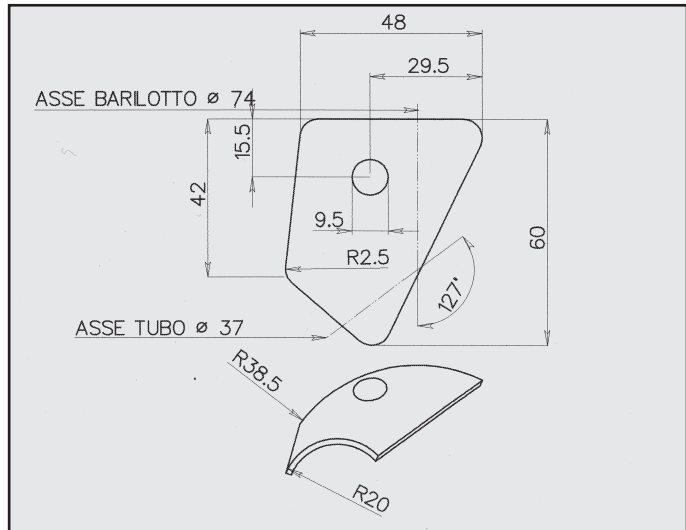

CITROEN AXEL 1.1
RINFORZO inferiore per posteriore
COD. R 140709