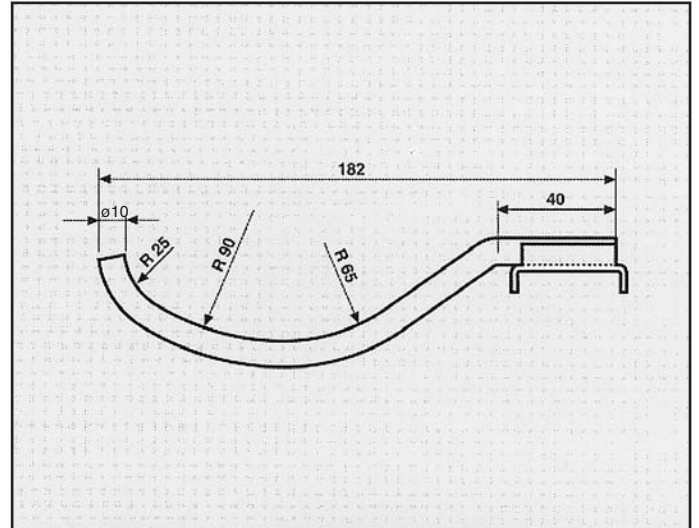

FB5225MC

FORD FIESTA 1.1 36 Kw 12/1986
ATTACCO anteriore
COD. AT 260314

6195869

FIESTA 1400
ATTACCO per centrale
COD. AT 260312

162218

FORD FIESTA 1.4 CATALIZZATA
ATTACCO anteriore
COD. AT 260315

6597504

FORD FIESTA UNIFICATO per 950-1100 (83/86)
45-50 (86/89) DIESEL 1600 (84/89)
COD. AT 260313