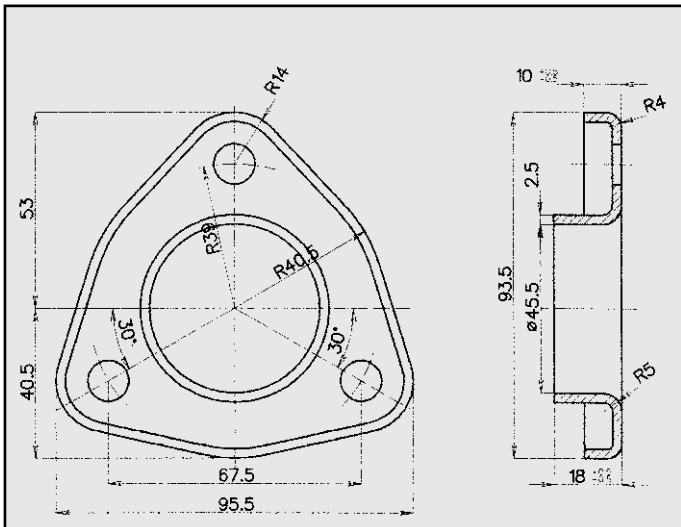

CITROEN AX 1.4 RD
FLANGIA
COD. FL 140712