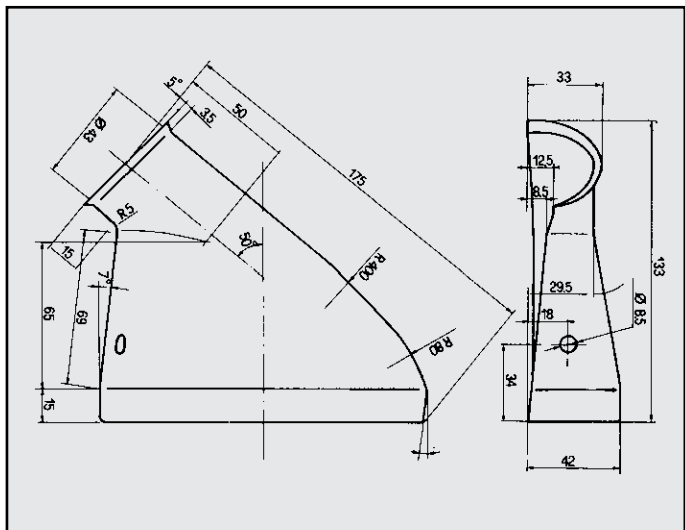

GIULIETTA
RINFORZO per posteriore
COD. R 02026

116503000300
116503000304
116503000309
116973000303