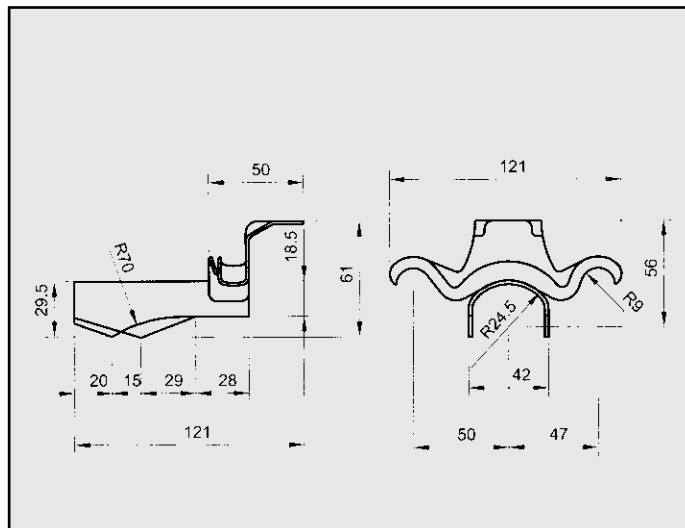

ALFA 33 1.8 TD
ATTACCO posteriore
COD. AT 020119