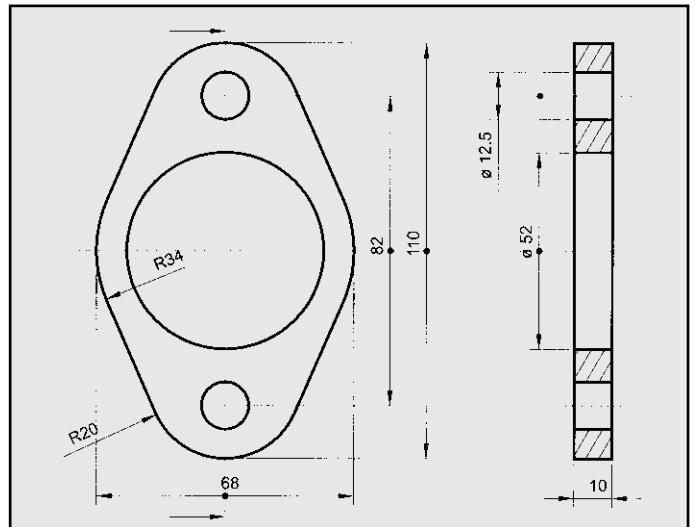

MAZDA 323 1300 16V
FLANGIA
COD. FL 420611