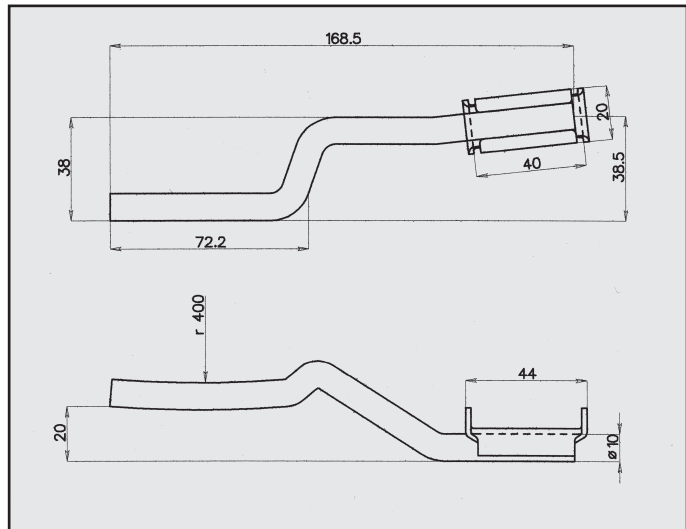

CITROEN XSARA
ATTACCO
COD. AT 141209