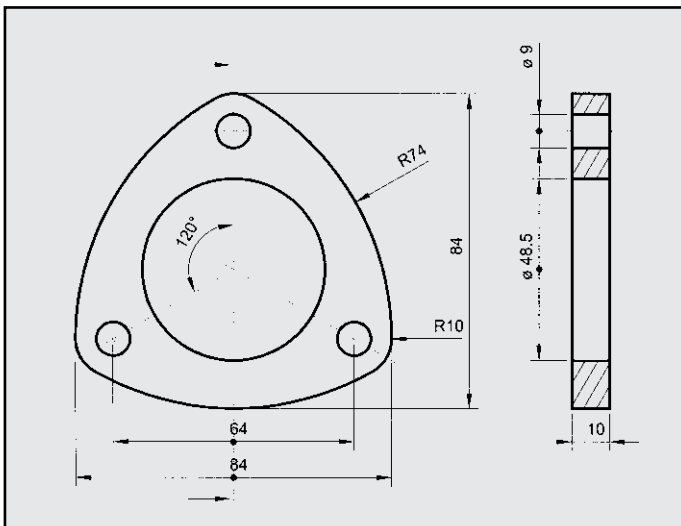

LANCIA DELTA 1.6
FLANGIA
COD. FL 380336