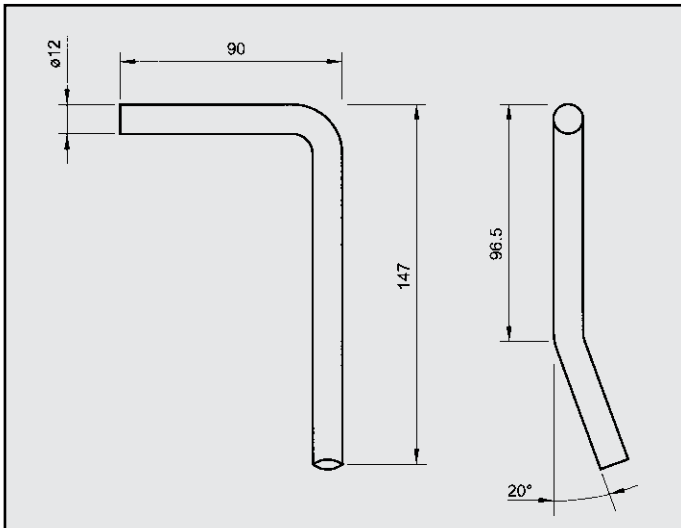

AUDI 80 1.9 T.D.
ATTACCO per posteriore
COD. AT 040315