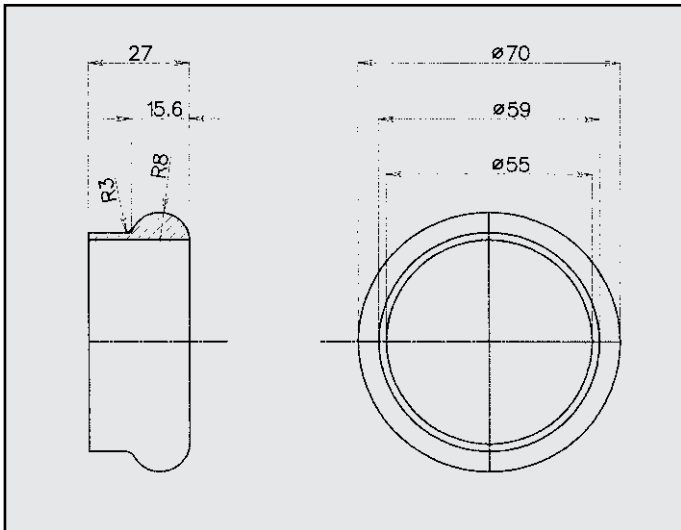

MITSUBISHI PAJERO 2.8
ANELLO
COD. AN 460213