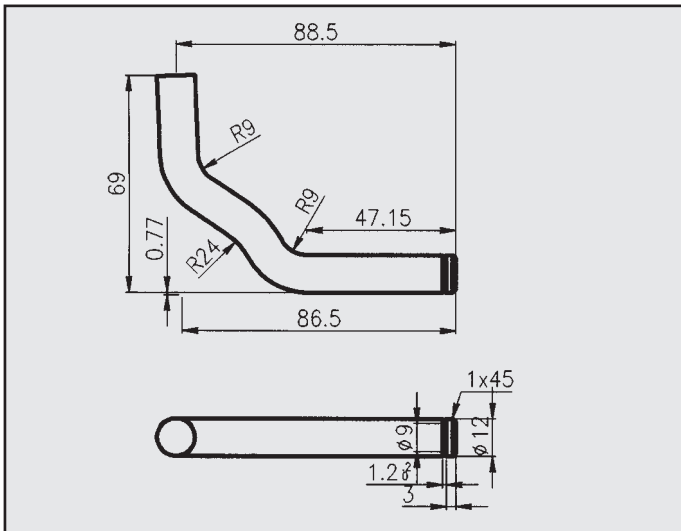

OPEL CORSA B 1.0 1.2
ATTACCO
COD. AT 520315