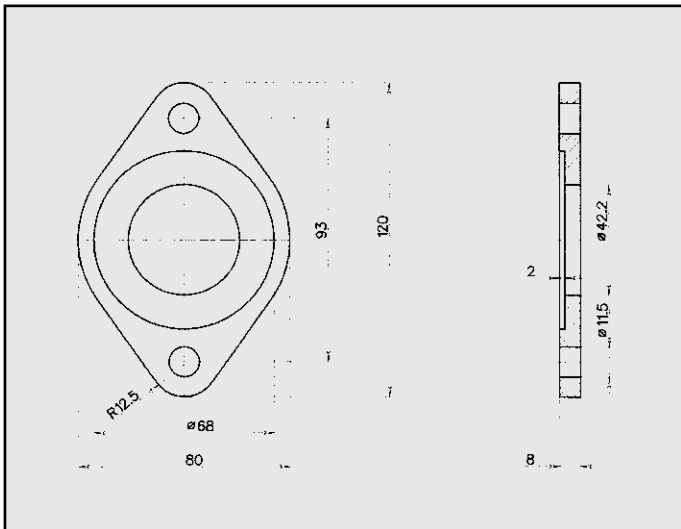

DAIHATSU FERENZA 1.6
FLANGIA
COD. FL 180309