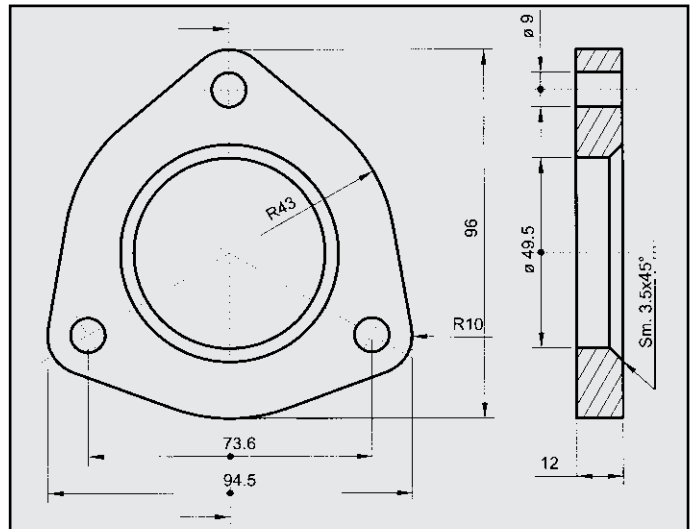

FIAT CROMA
FLANGIA
COD. FL 240003