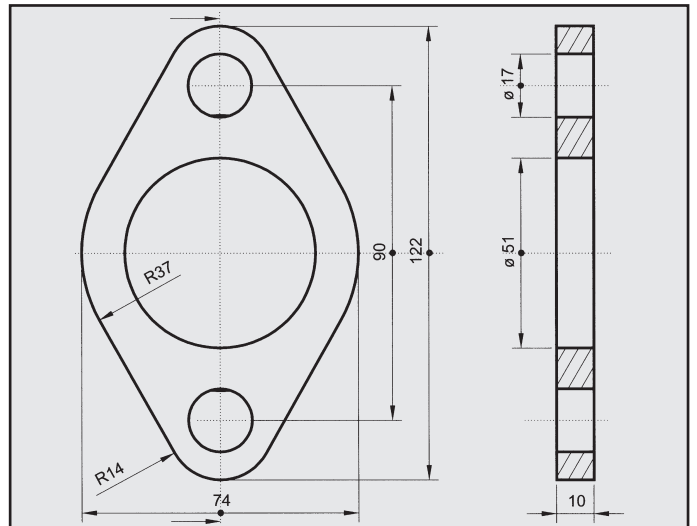

FORD FIESTA 1.1
FLANGIA
COD. FL 260338