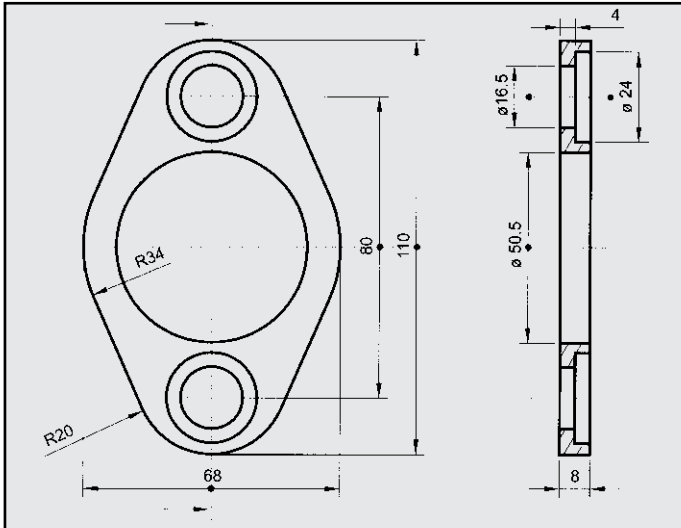

FLANGE

AUTOBIANCHI Y10 1.1 I.E.
FLANGIA
COD. FL 080219