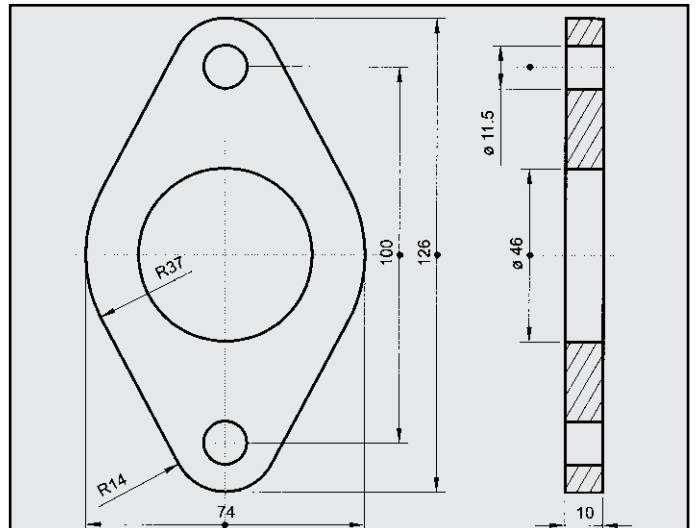

FORD FIESTA 1.2
FLANGIA
COD. FL 260344