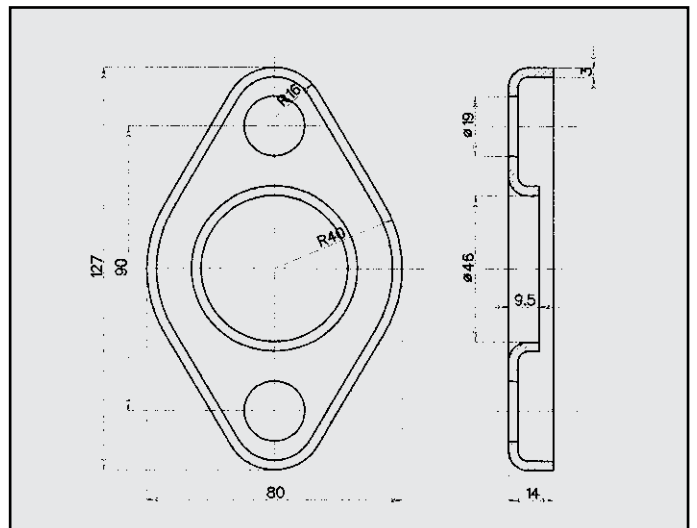

FIAT FIORINO
FLANGIA
COD. FL 241804