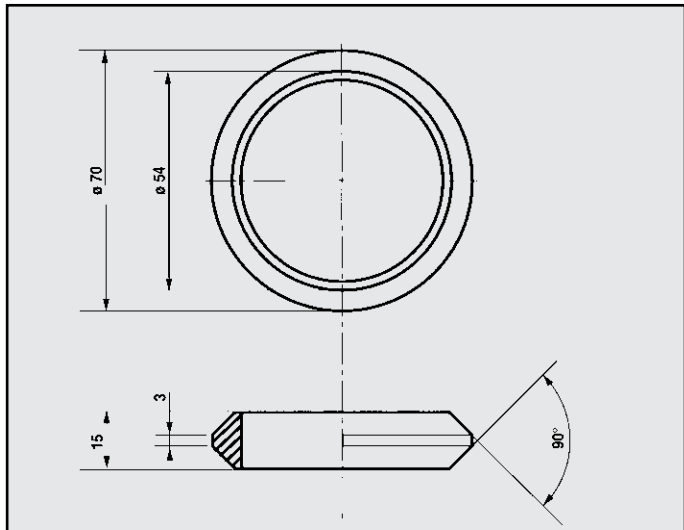

CITROEN PEUGEOT
 ANELLO \varnothing esterno mm 57
 COD. AN 140001

CITROEN BX GTI
 ANELLO \varnothing esterno mm 70 \varnothing interno mm 54
 COD. AN 140305

CITROEN AMI 6
 ANELLO
 COD. AN 140004

CITROEN GSA CLUB
 ANELLO \varnothing esterno mm 53 \varnothing interno mm 39
 COD. AN 140401