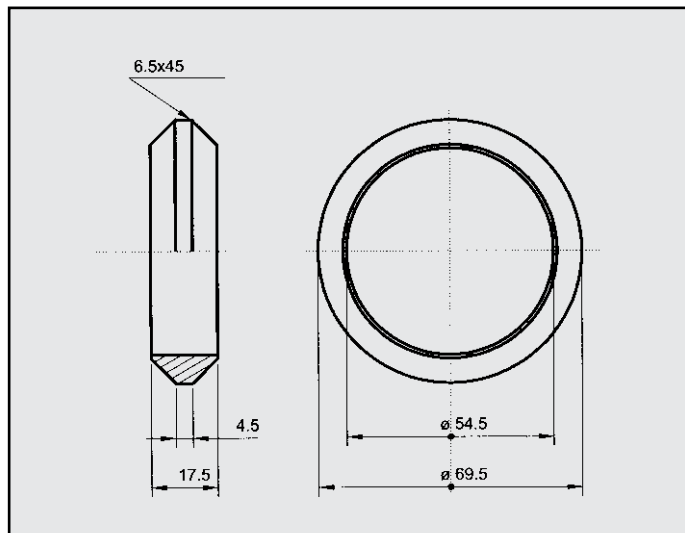

CITROEN AX 10
 ANELLO ø esterno mm 53 ø interno mm 39 lunghezza mm 35
 COD. AN 140702

CITROEN XSARA 1.9
 ANELLO
 COD. AN 141201

CITROEN DYANE 4 - 6
 ANELLO ø esterno mm 42 ø interno mm 29,5
 COD. AN 140801