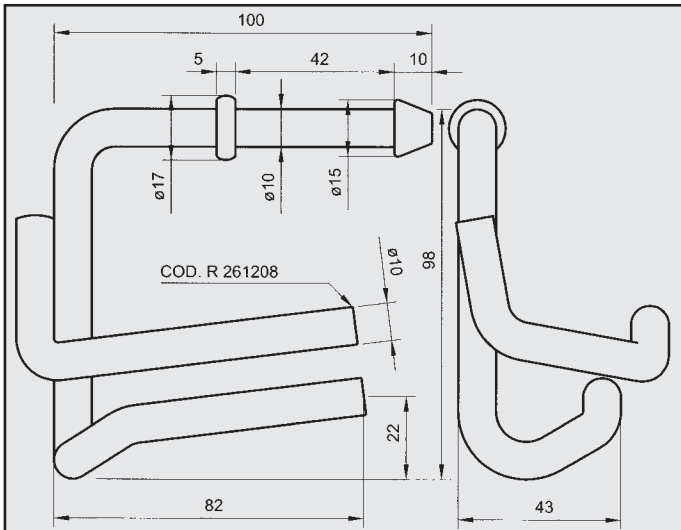

FORD GALAXY
 ATTACCO
 COD. AT 261107

FORD MONDEO 1.6 1.8 16V BERLINA
 ATTACCO per posteriore
 COD. AT 261203

FORD MONDEO 1.8 2.0 16V
 ATTACCO per centrale
 COD. AT 261201

FORD MONDEO 1.6 1.8 16V BERLINA
 ATTACCO per posteriore
 COD. AT 261204