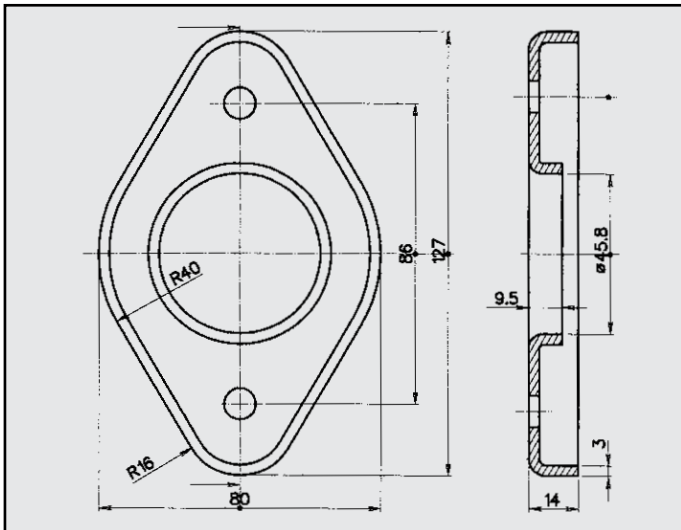

FLANGE

FIAT PUNTO 1.2 16V
FLANGIA
COD. FL 242228