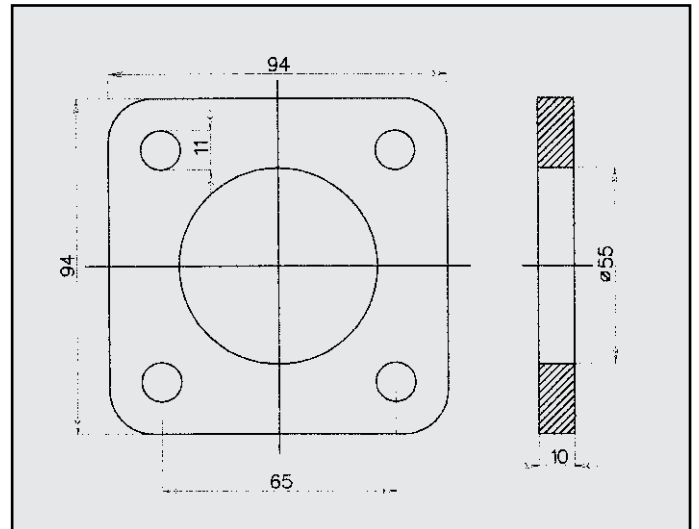

FIAT CROMA 2.0
FLANGIA
COD. FL 242904