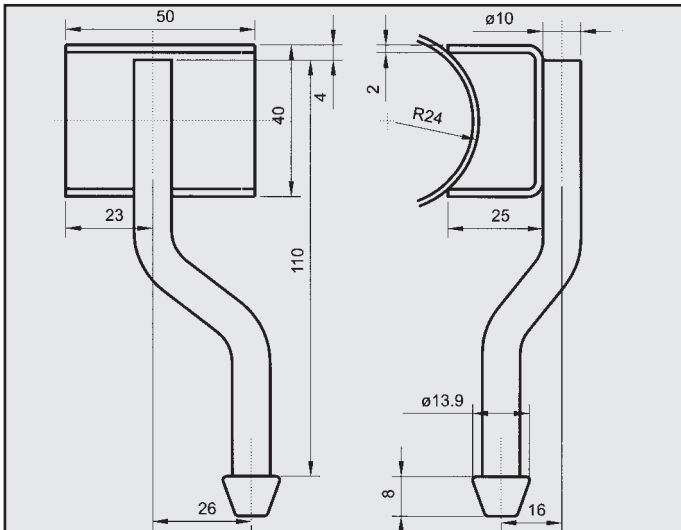

MAZDA 323 1300 16V
ATTACCO
COD. AT 420608