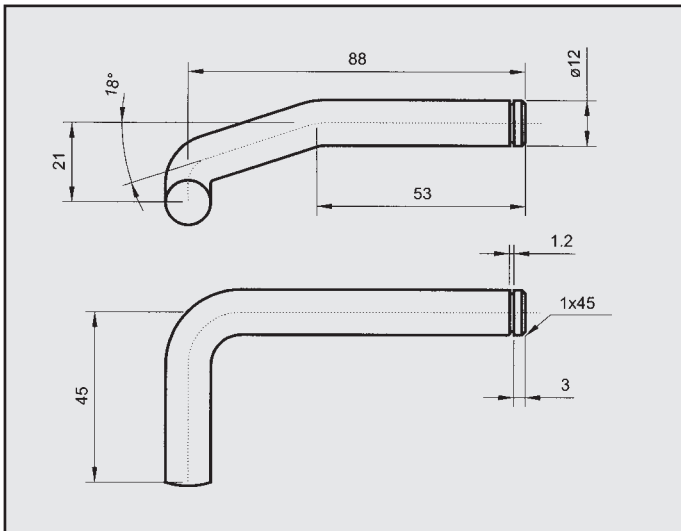

OPEL CORSA '93
ATTACCO DX per posteriore
COD. AT 520306