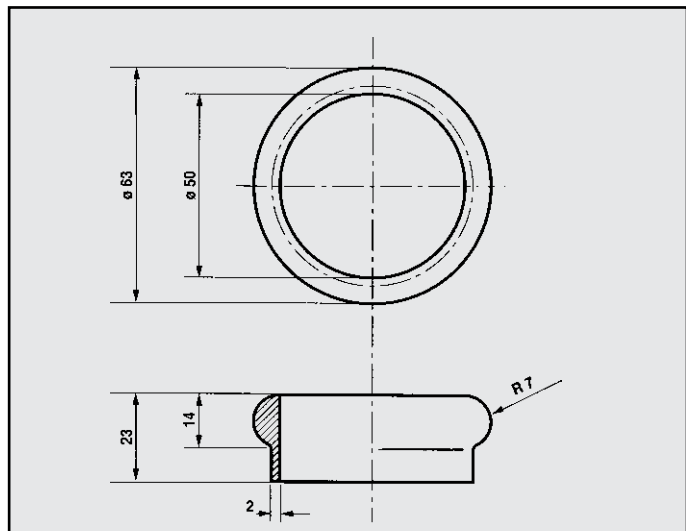

LANCIA BETA
 ANELLO senza collare \varnothing esterno mm 63 \varnothing interno mm 47
 COD. AN 380101

MITSUBISHI COLT 1200 - 1400
 ANELLO per anteriore
 COD. AN 460102

LANCIA DELTA - FIAT TIPO/TEMPRA
 BOCCOLA
 COD. BO 380348