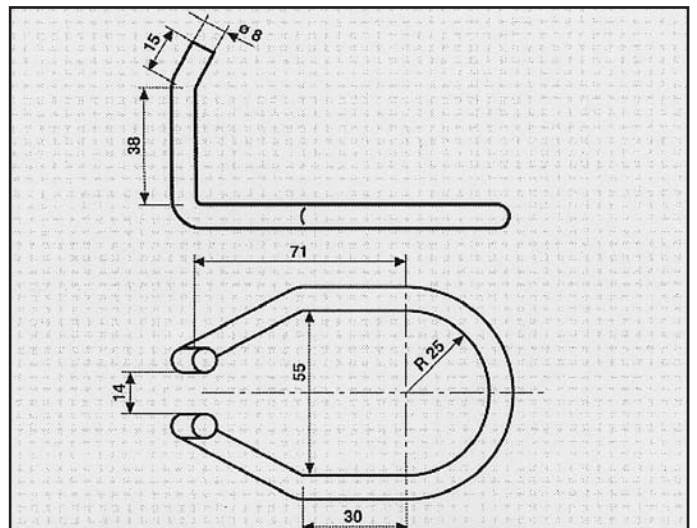

7672041
7672043

LANCIA THEMA 2.0
ATTACCO
COD. AT 380713

LANCIA DEDRA 1.8/2.0 i.e. T e TD
ATTACCO centrale
COD. AT 380803

7672043
7688639
7672041

DEDRA 1.6 2.0 2.0 TURBO DIESEL
ATTACCO per posteriore
COD. AT 380801