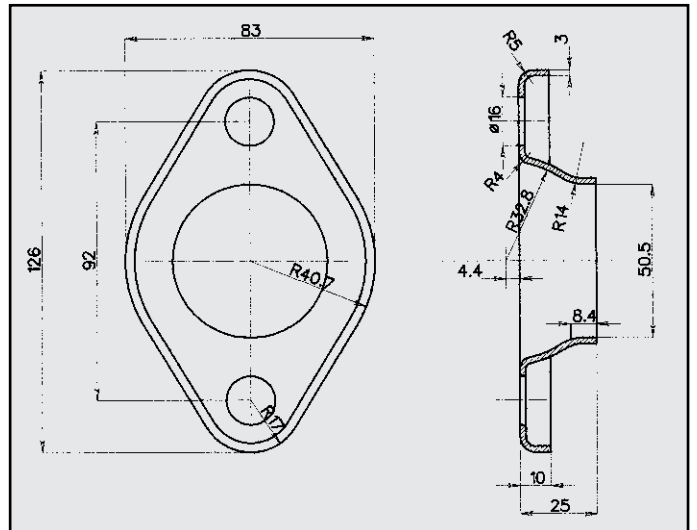

BMW
FLANGIA
COD. FL 120020