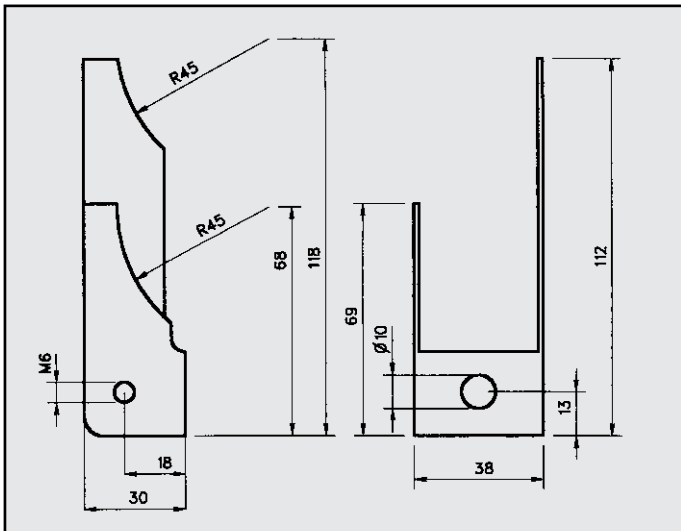

FIAT 128
ATTACCO per posteriore
COD. AT 240401
4317851