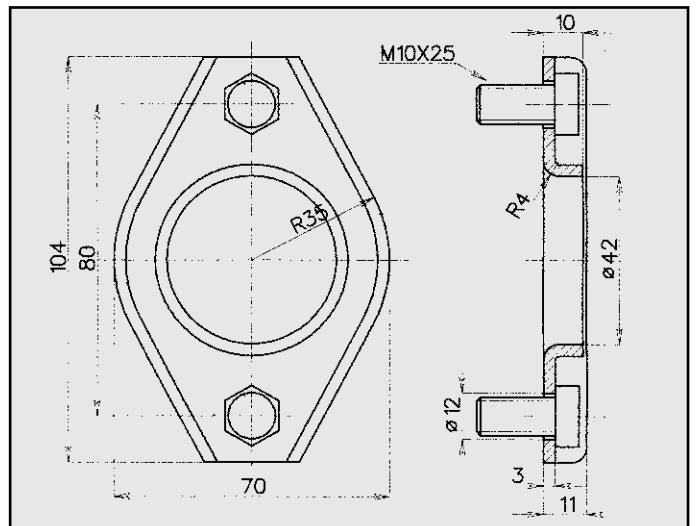

DAEWOO MATIZ - TICO
FLANGIA CENTRALE
COD. FL 160107