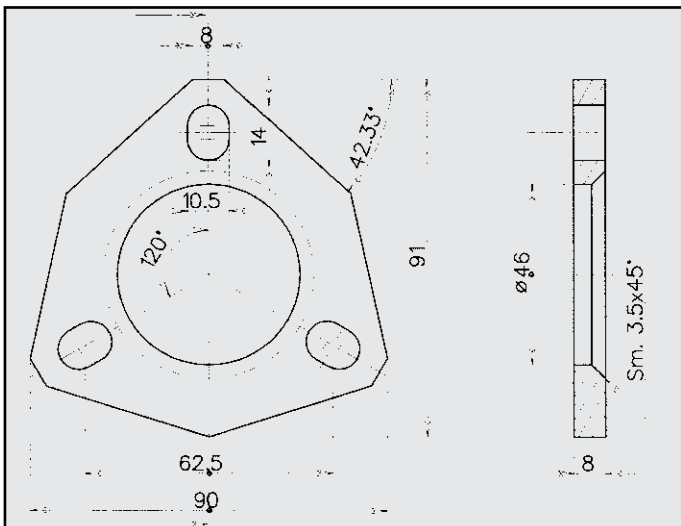

AUDI 80 DIESEL
FLANGIA
COD. FL 040312