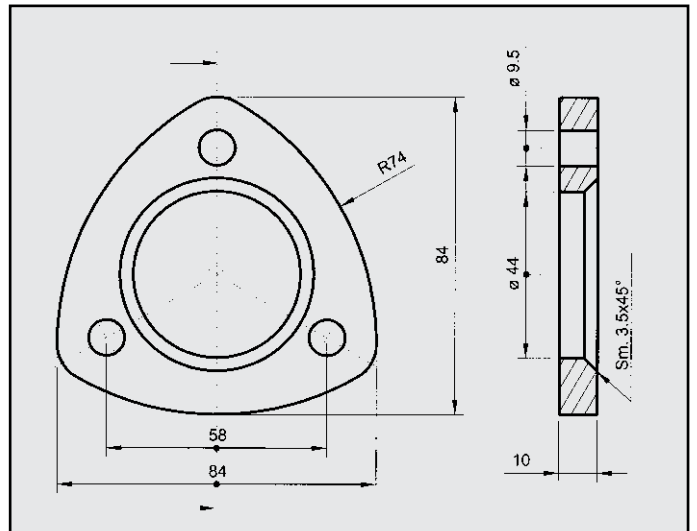

BMW 320i
FLANGIA
COD. FL 120109