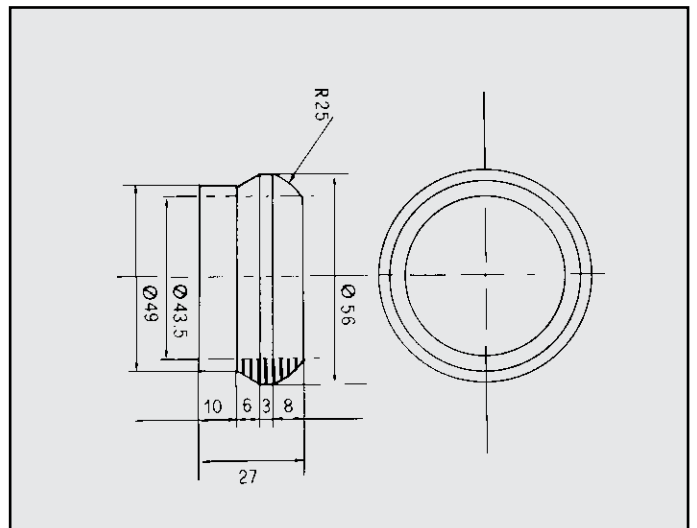

PEUGEOT 504 SEDAN DIESEL
ANELLO $\varnothing$ esterno mm 56 $\varnothing$ interno mm 43,5
COD. AN 540601