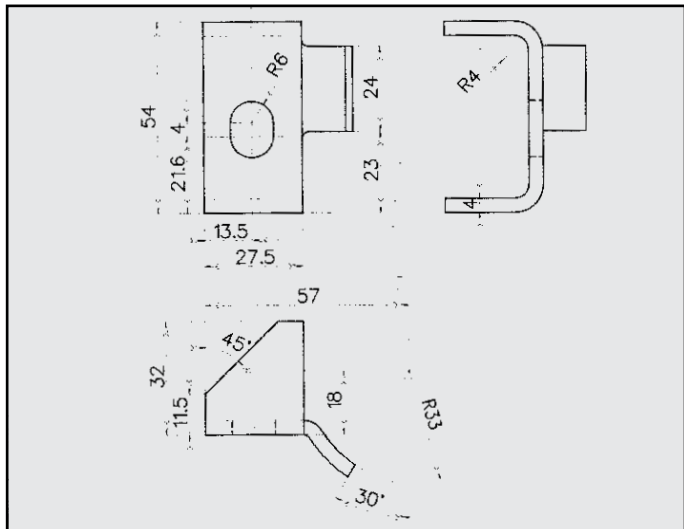

CITROEN AX GTI 87
ATTACCO
COD. AT 140718