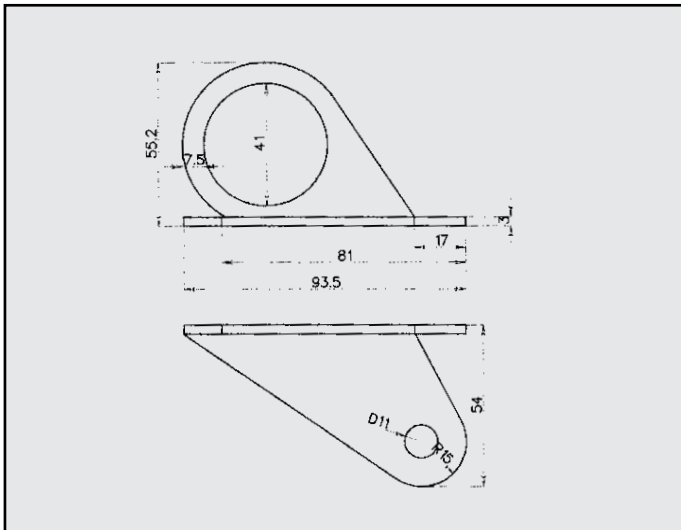

DACIA
ATTACCO
COD. AT 150001