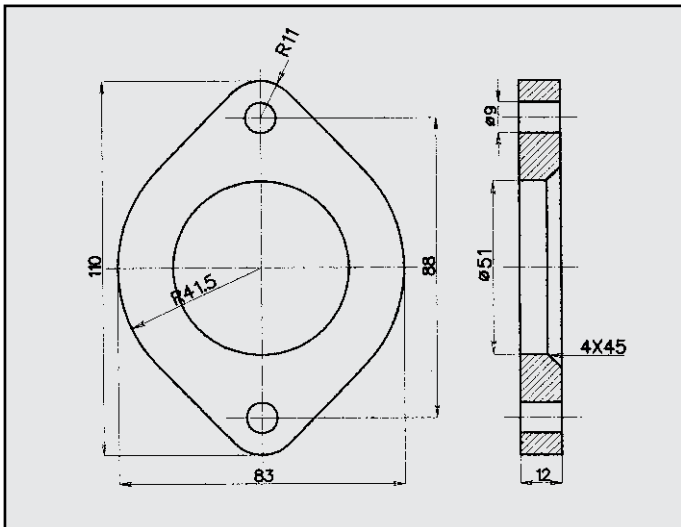

ALFA ROMEO 147
FLANGIA
COD. FL 021501