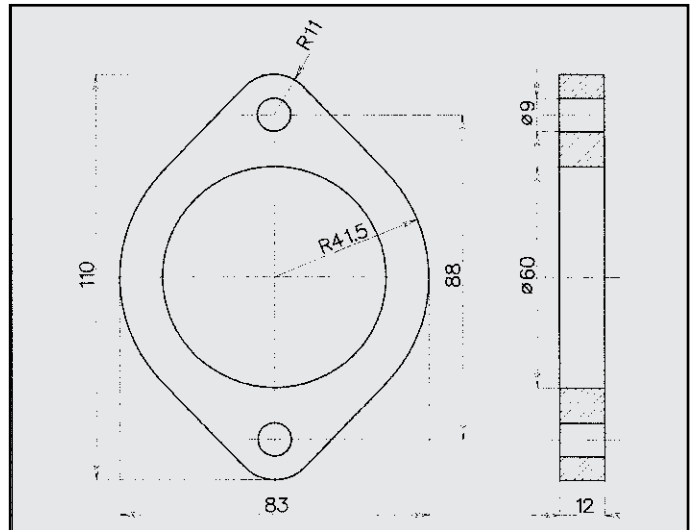

FIAT BRAVO - MAREA 2.0 KAT
FLANGIA
COD. FL 242323