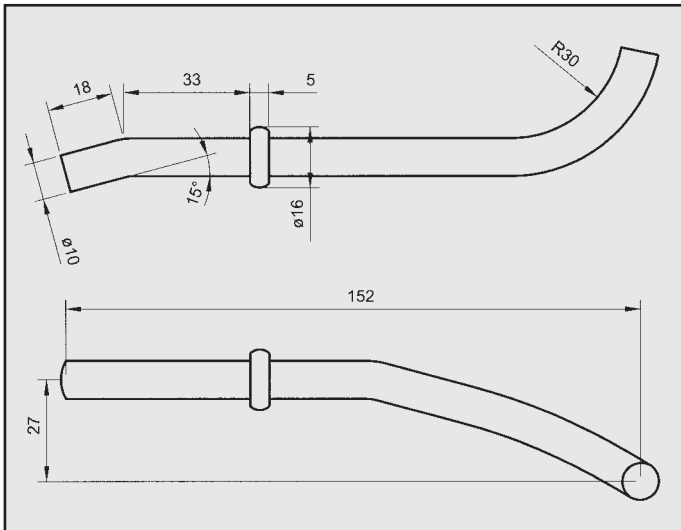

ROVER 214 1.4 16V
ATTACCO per posteriore
COD. AT 620609