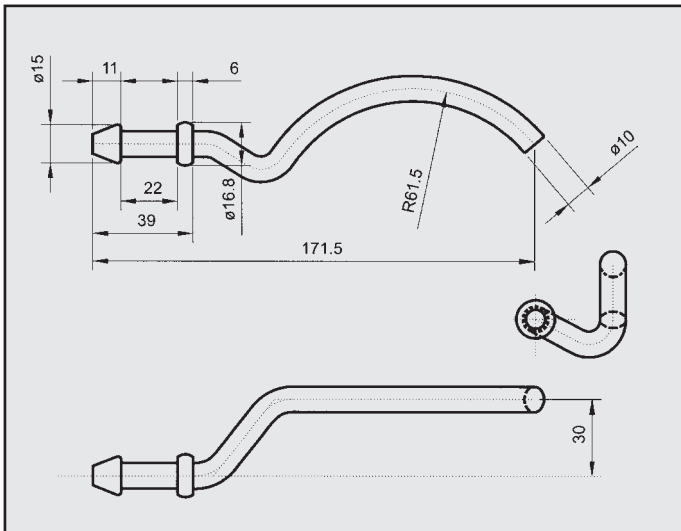

FORD FIESTA 1,2i CAT '95
ATTACCO centrale
COD. AT 260337

1003536