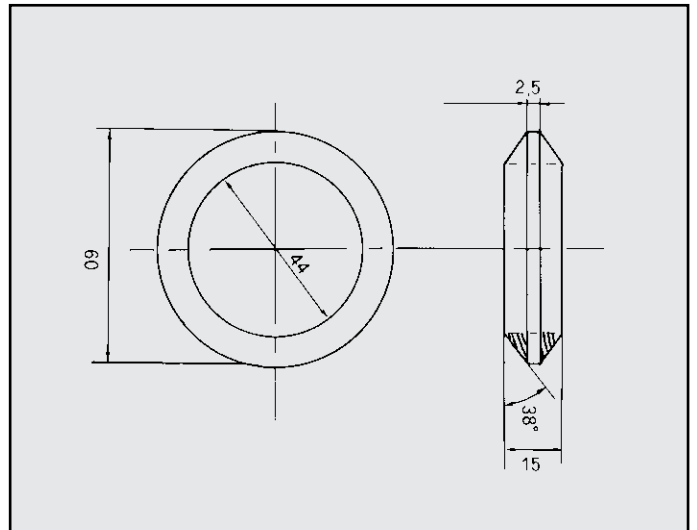

PEUGEOT 205 BENZINA
ANELLO $\varnothing$ esterno mm 60 $\varnothing$ interno mm 44
COD. AN 540301