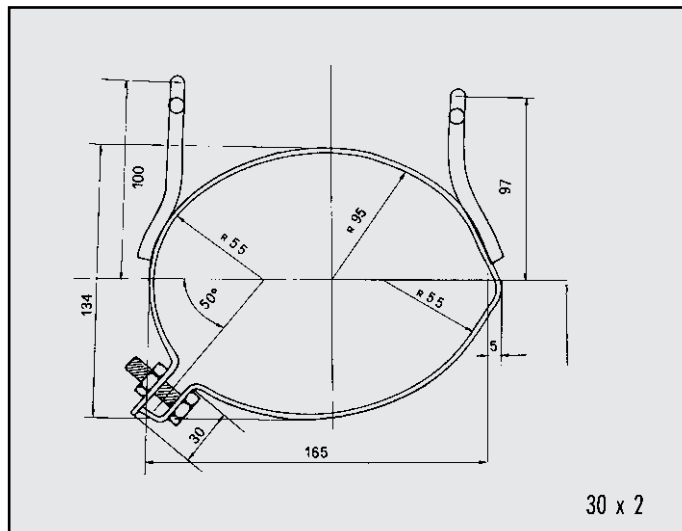

PEUGEOT 405
FASCETTA per posteriore
COD. F 540701

1726-22