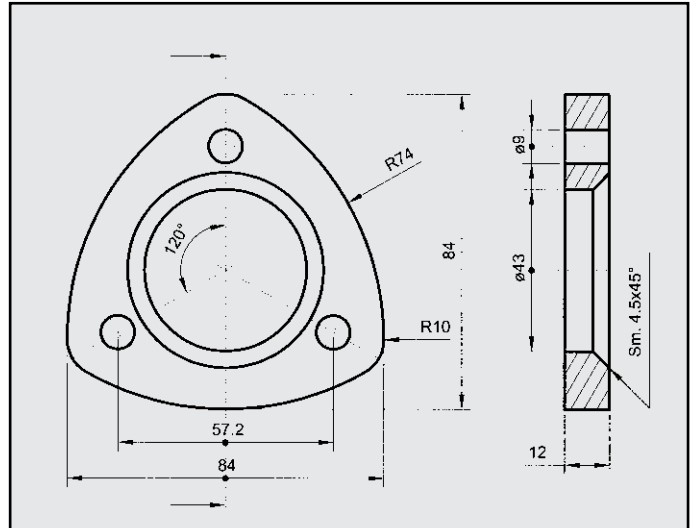

B M W
FLANGIA
COD. FL 120012