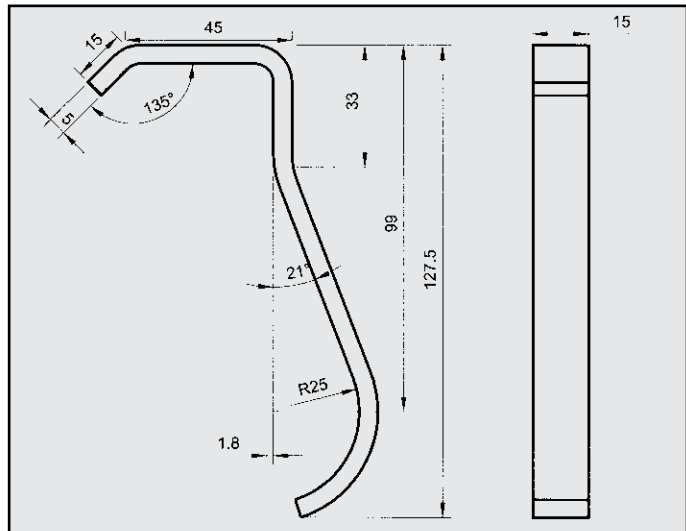

FIAT TIPO TD CAT.
ATTACCO per posteriore
COD. AT 241721