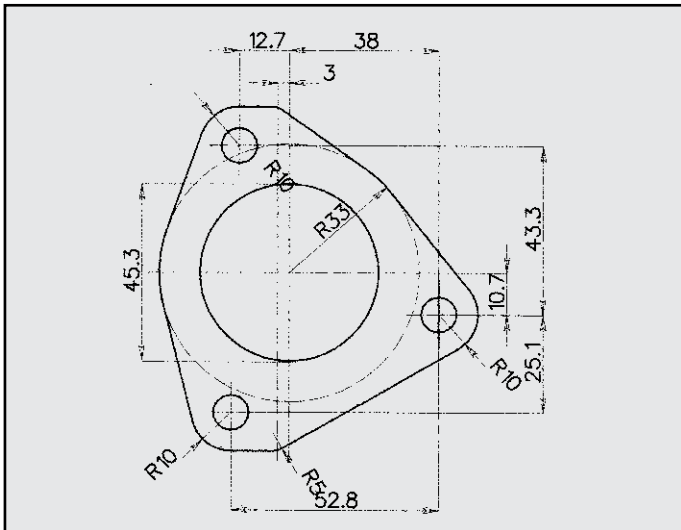

FLANGE

FIAT BRAVO / BRAVA
FLANGIA
COD. FL 242327