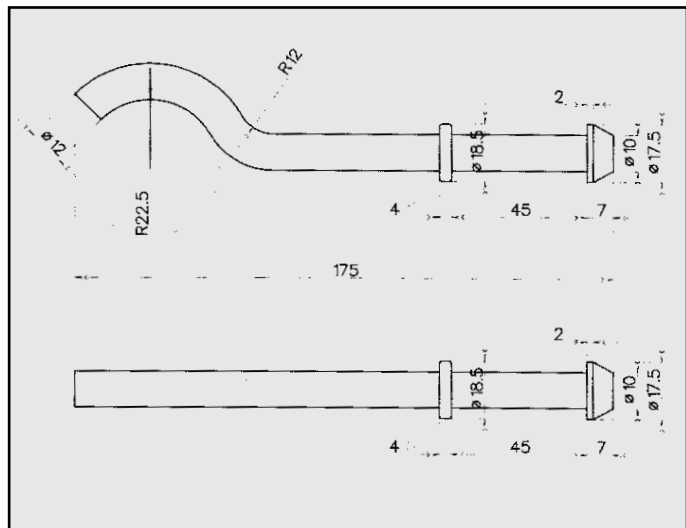

CITROEN C2
ATTACCO
COD. AT 141502