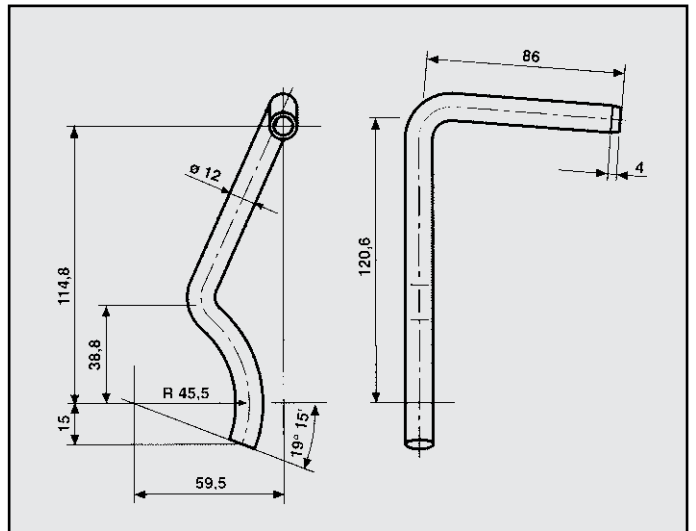

AUDI 80 mod. 91/92
ATTACCO
COD. AT 040311