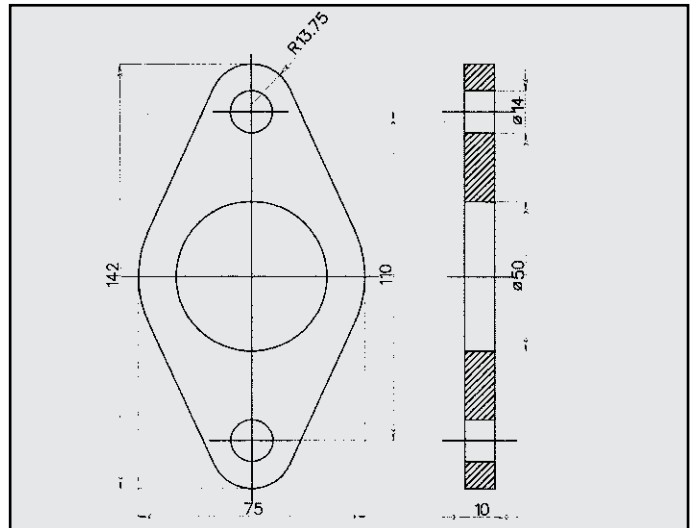

MAZDA 1.8 16V
FLANGIA
COD. FL 420002