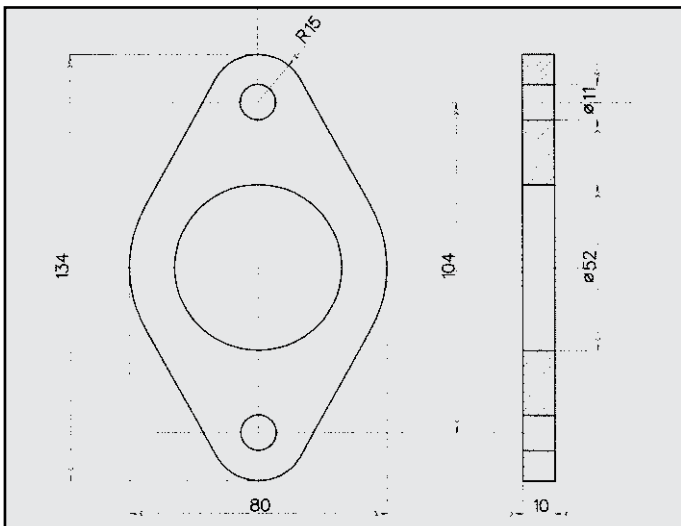

FIAT PUNTO
FLANGIA
COD. FL 242234