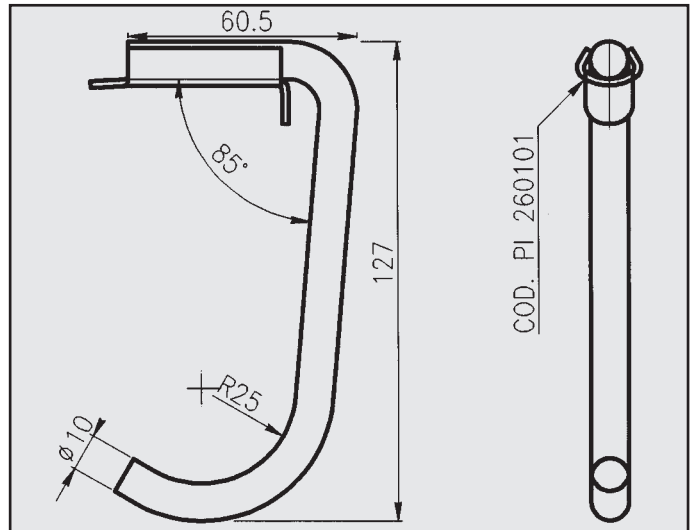

FORD FIESTA 1.6 '92 1.6 GT 16V '94
ATTACCO per posteriore
COD. AT 260347