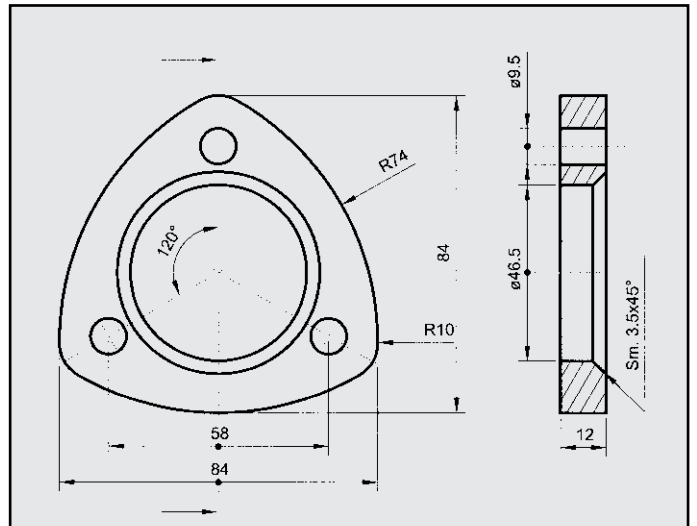

B M W
FLANGIA
COD. FL 120014