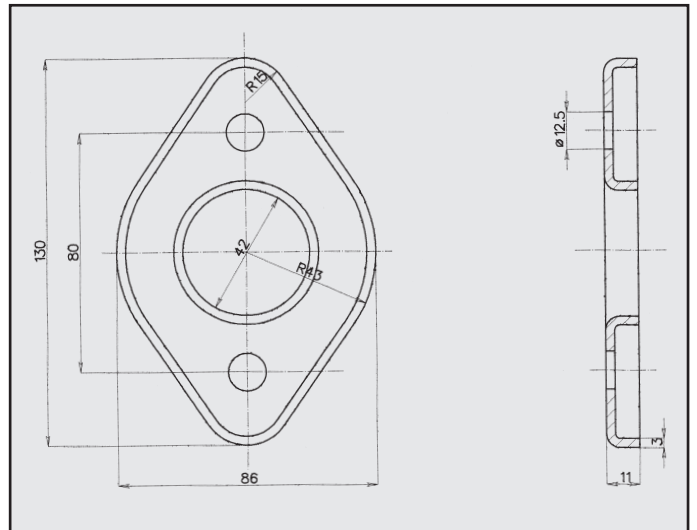

NISSAN
FLANGIA
COD. FL 500002