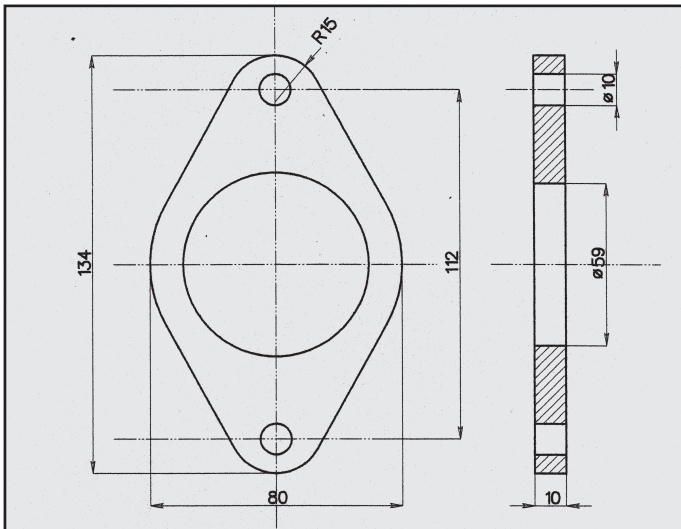

FIAT FIORINO
FLANGIA
COD. FL 241806