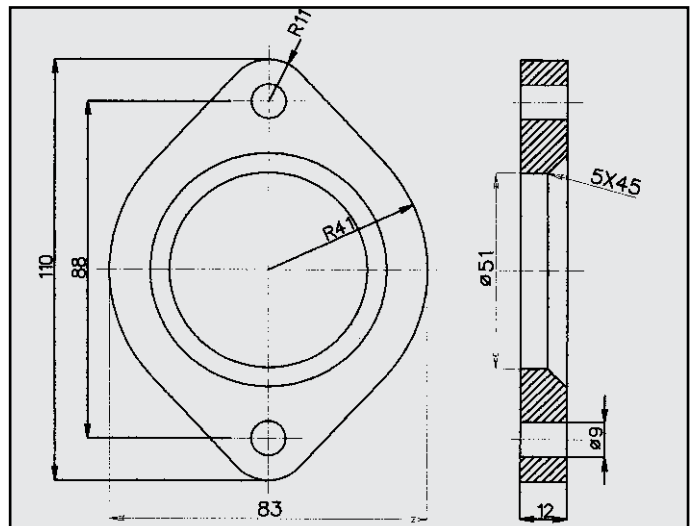

ALFA ROMEO 156
FLANGIA
COD. FL 021206