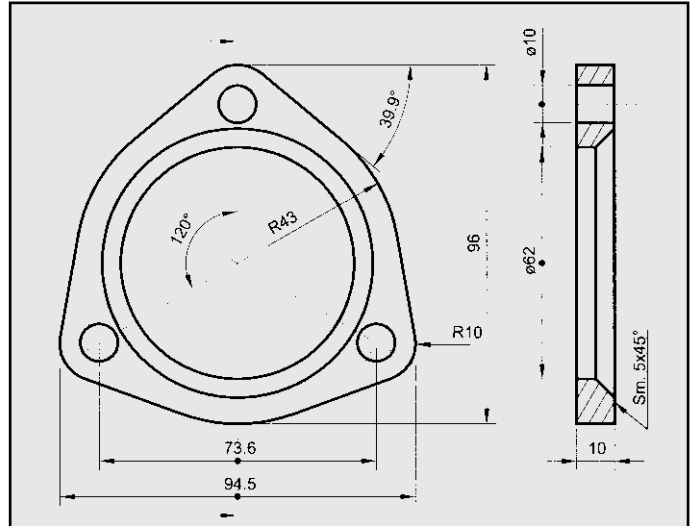

LANCIA THEMA - FIAT CROMA
FLANGIA
COD. FL 020905