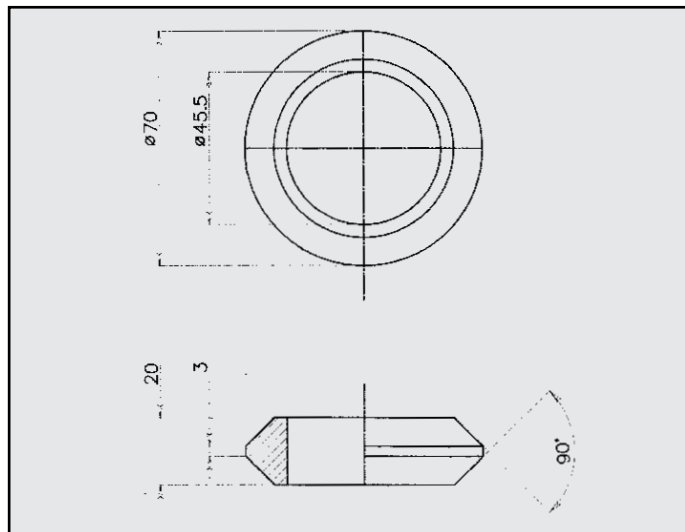

CITROEN XSARA 1.9
ANELLO
COD. AN 141201