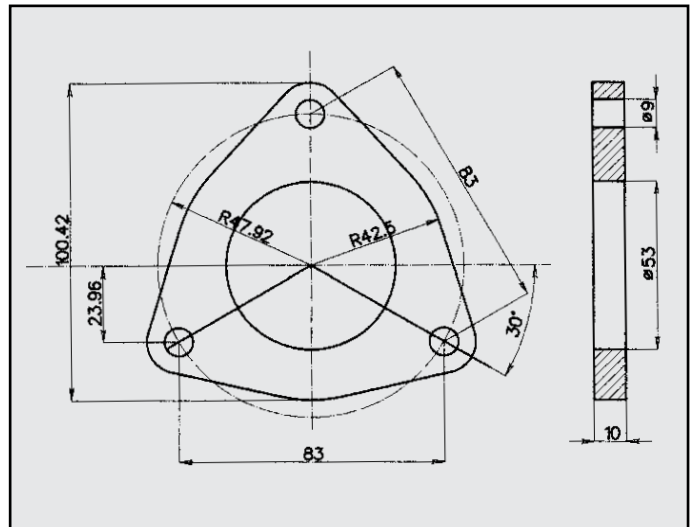

ALFA ROMEO 146 JTD
FLANGIA
COD. FL 021109