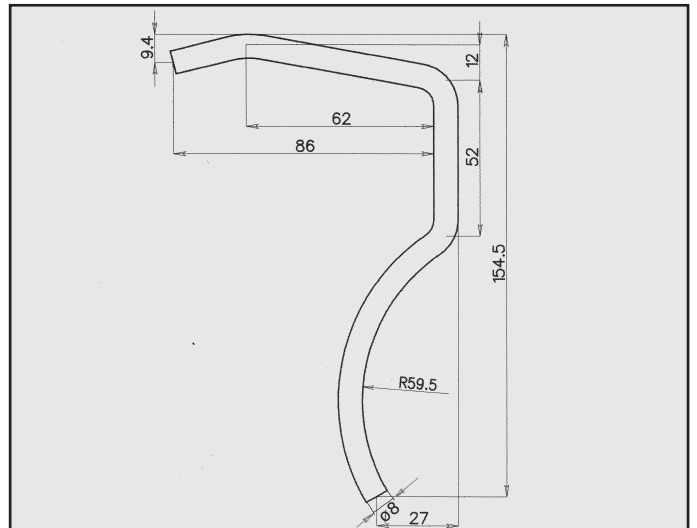

CITROEN AX SPORT
ATTACCO anteriore
COD. AT 140703